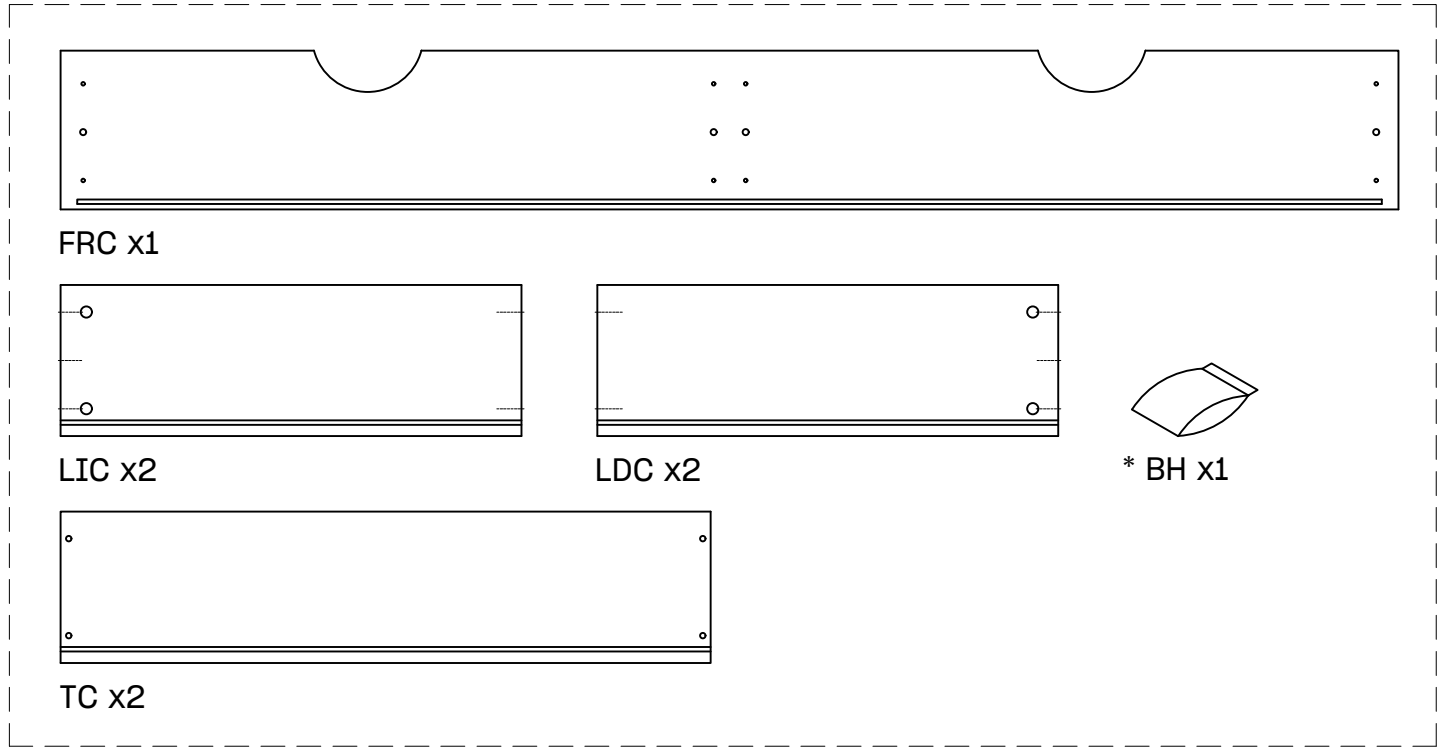

Cajón base

Fondo cajón

* BH23-018

L U F E