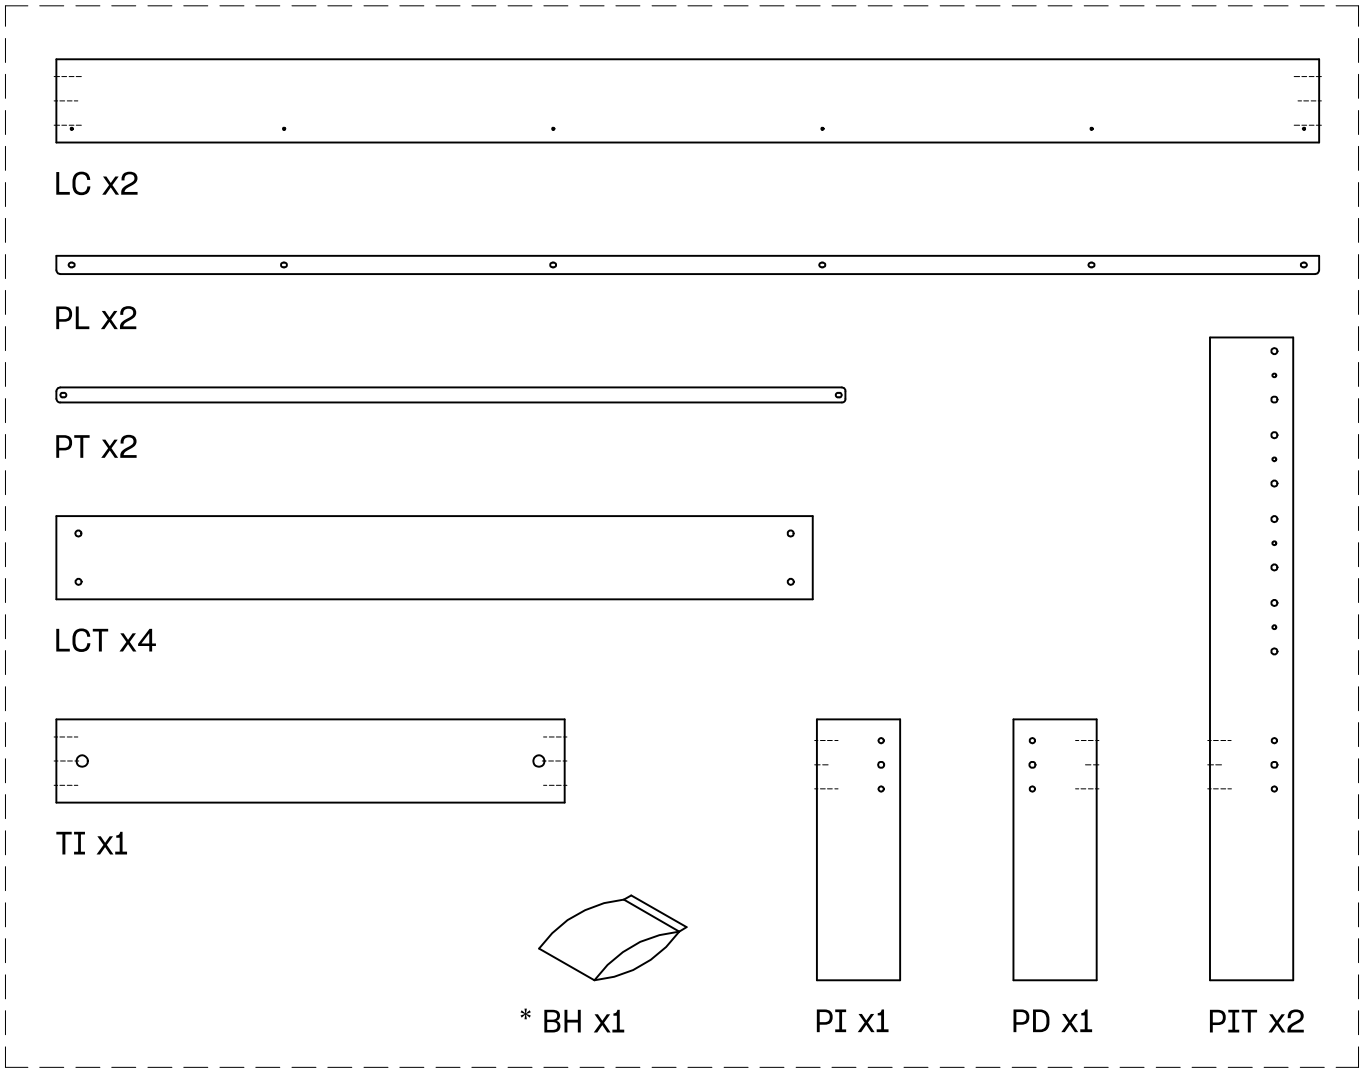

Cama Testa

Lamas Dut

- L x14 > 180 cm
- L x15 > 190 cm
- L x16 > 200 cm

* BH24-004