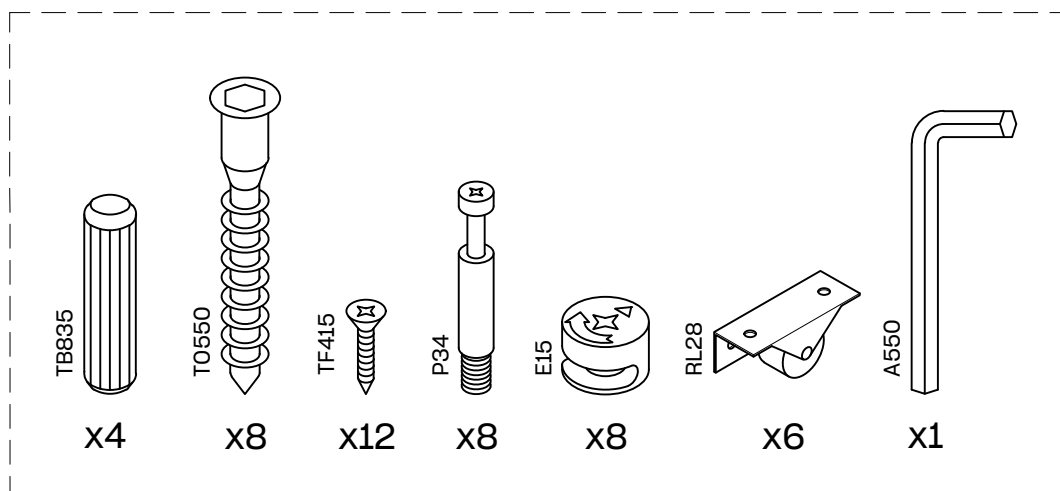

Cajón base

Fondo cajón

* BH23-018

L U F E