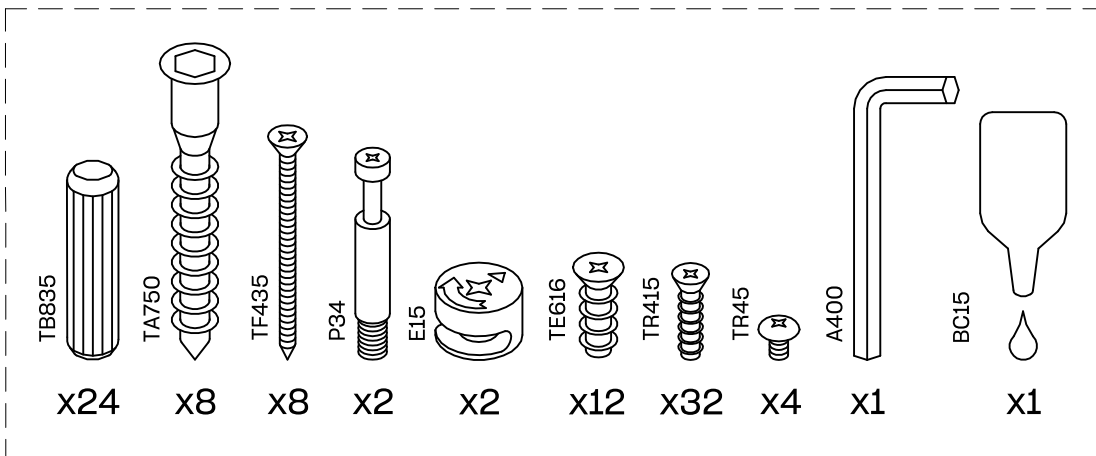

# Cama Testa

# Lamas Dut

- \* L x14 > 180 cm
- \* L x15 > 190 cm
- \* L x16 > 200 cm

\* BH24-004