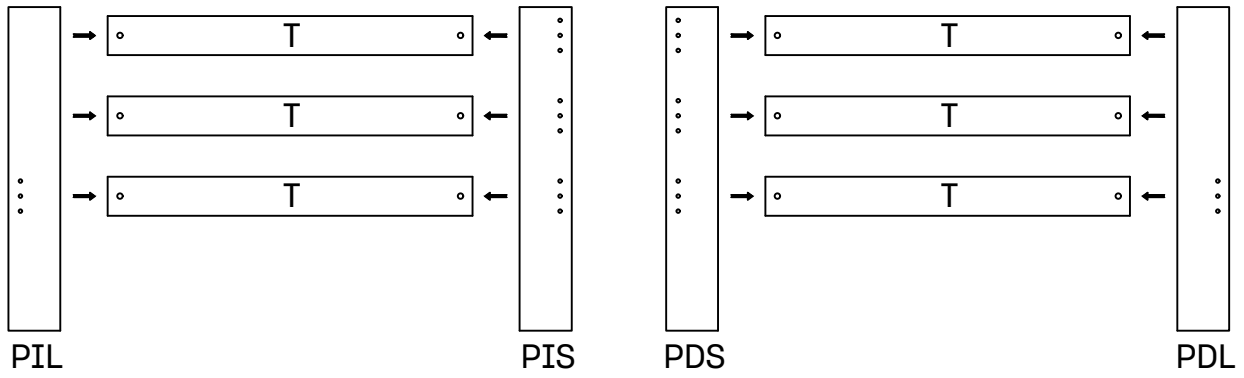

LORE

cama diván 80 y 90
lit banquette 80 et 90
cama divã 80 e 90
letto divano 80 e 90

L U F E

Estructura cama sofá

Lamas

- * LI x11 > 180cm
- * LI x12 > 190 cm
- * LI x13 > 200 cm

* BH20-004

1  x 24  x 24

L U F E

2  x 12

3  x 24

L U F E

4  x 12

5  x 8

L U F E

6