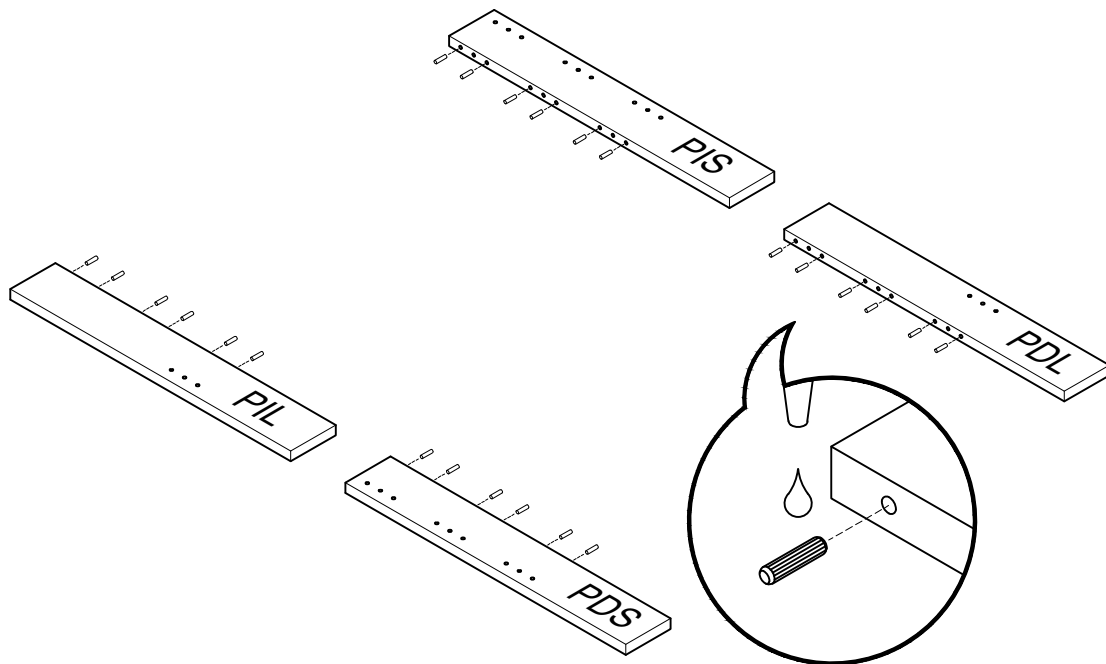

LORE

cama diván 80 y 90
lit banquette 80 et 90
cama divã 80 e 90
letto divano 80 e 90

L U F E

Estructura cama sofá

Lamas

- * LI x11 > 180cm
- * LI x12 > 190 cm
- * LI x13 > 200 cm

* BH20-004

1  x 24  x 24

L U F E

2  x 12

3  x 24

L U F E

4  x 12

5  x 8

L U F E

6