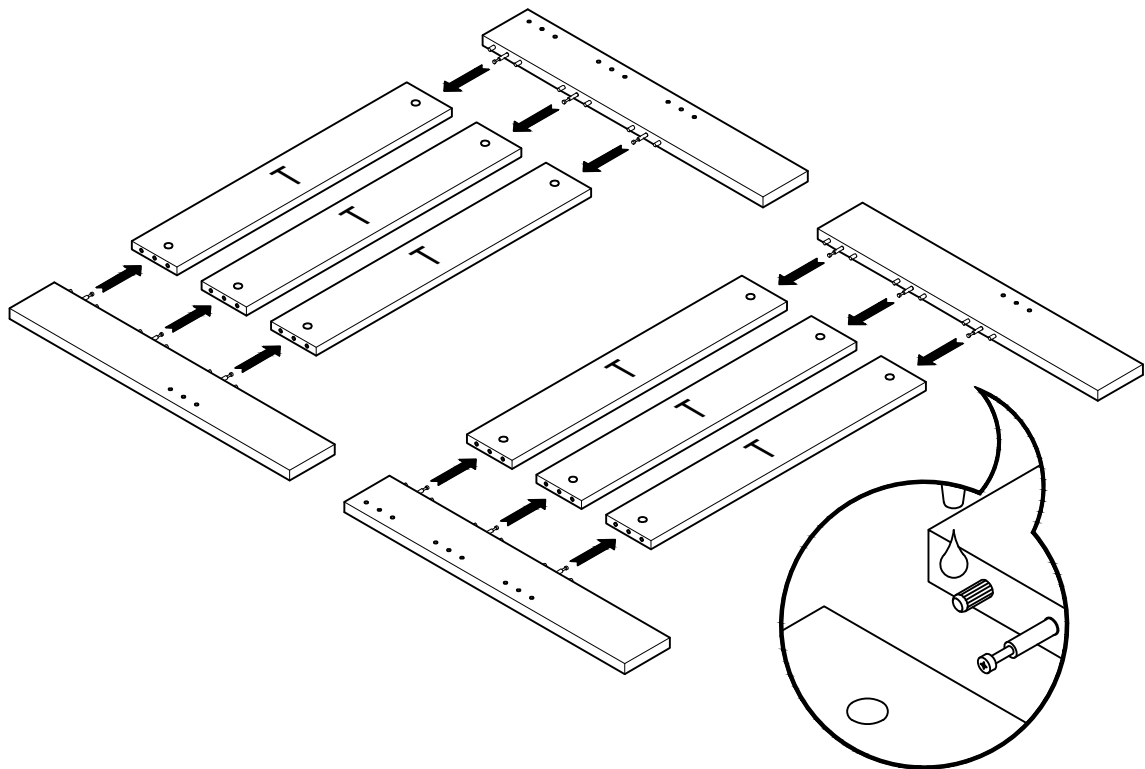

LORE

cama diván 80 y 90
lit banquette 80 et 90
cama divã 80 e 90
letto divano 80 e 90

L U F E

Estructura cama sofá

Lamas

- * LI x11 > 180cm
- * LI x12 > 190 cm
- * LI x13 > 200 cm

* BH20-004

1  x 24  x 24

L U F E

2  x 12

3  x 24

L U F E

4  x 12

5  x 8

L U F E

6