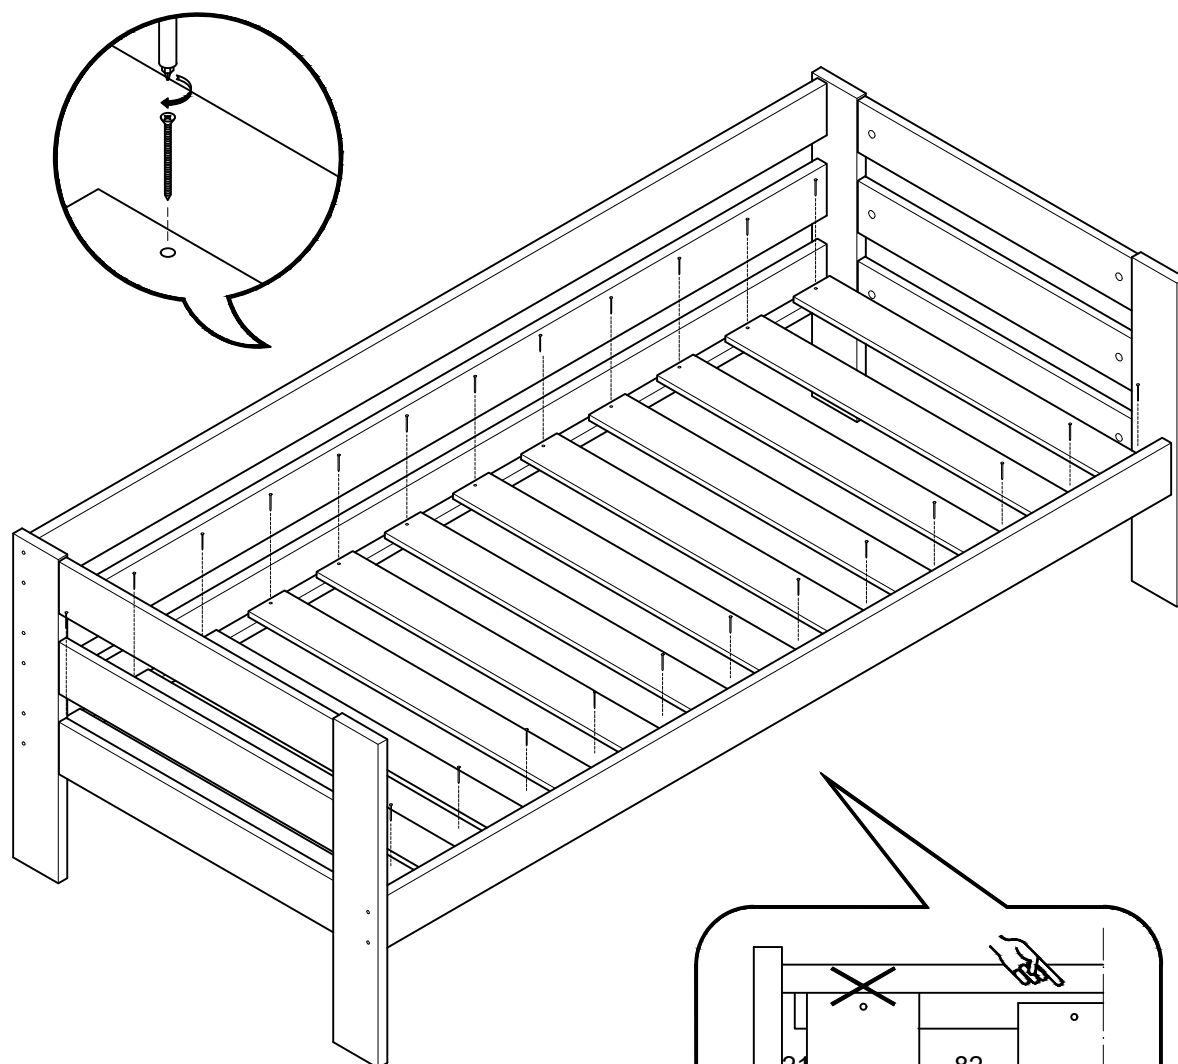

7 x 22/24/26

L U F E