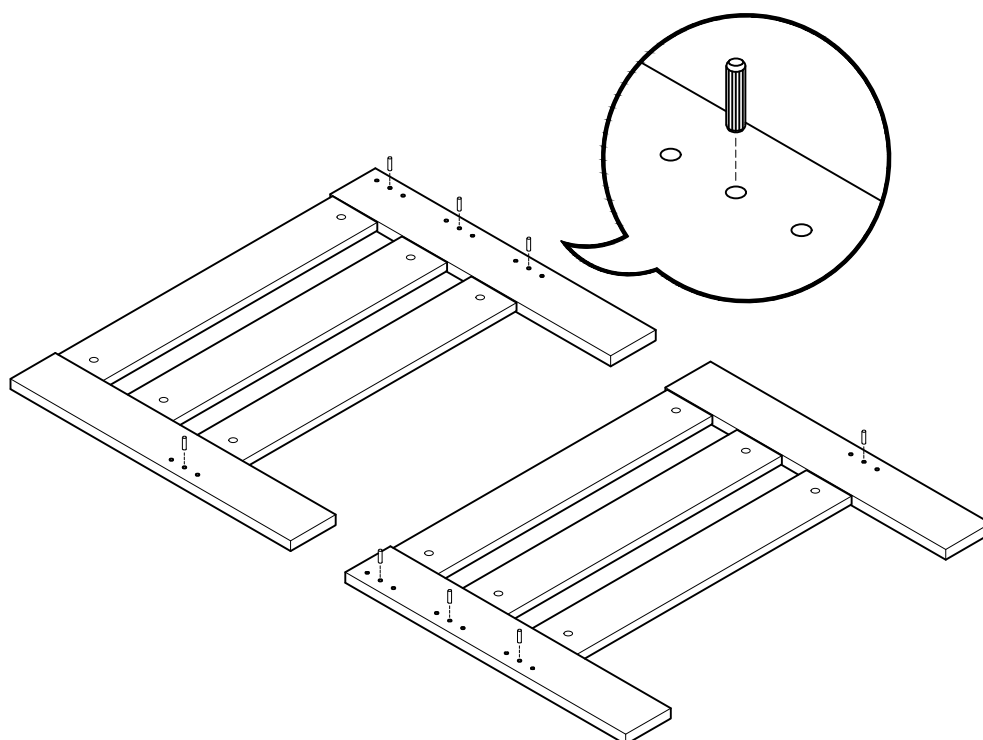

LORE

cama diván 80 y 90
lit banquette 80 et 90
cama divã 80 e 90
letto divano 80 e 90

L U F E

Estructura cama sofá

Lamas

- * LI x11 > 180cm
- * LI x12 > 190 cm
- * LI x13 > 200 cm

* BH20-004

1  x 24  x 24

L U F E

2  x 12

3  x 24

L U F E

4  x 12

5  x 8

L U F E

6