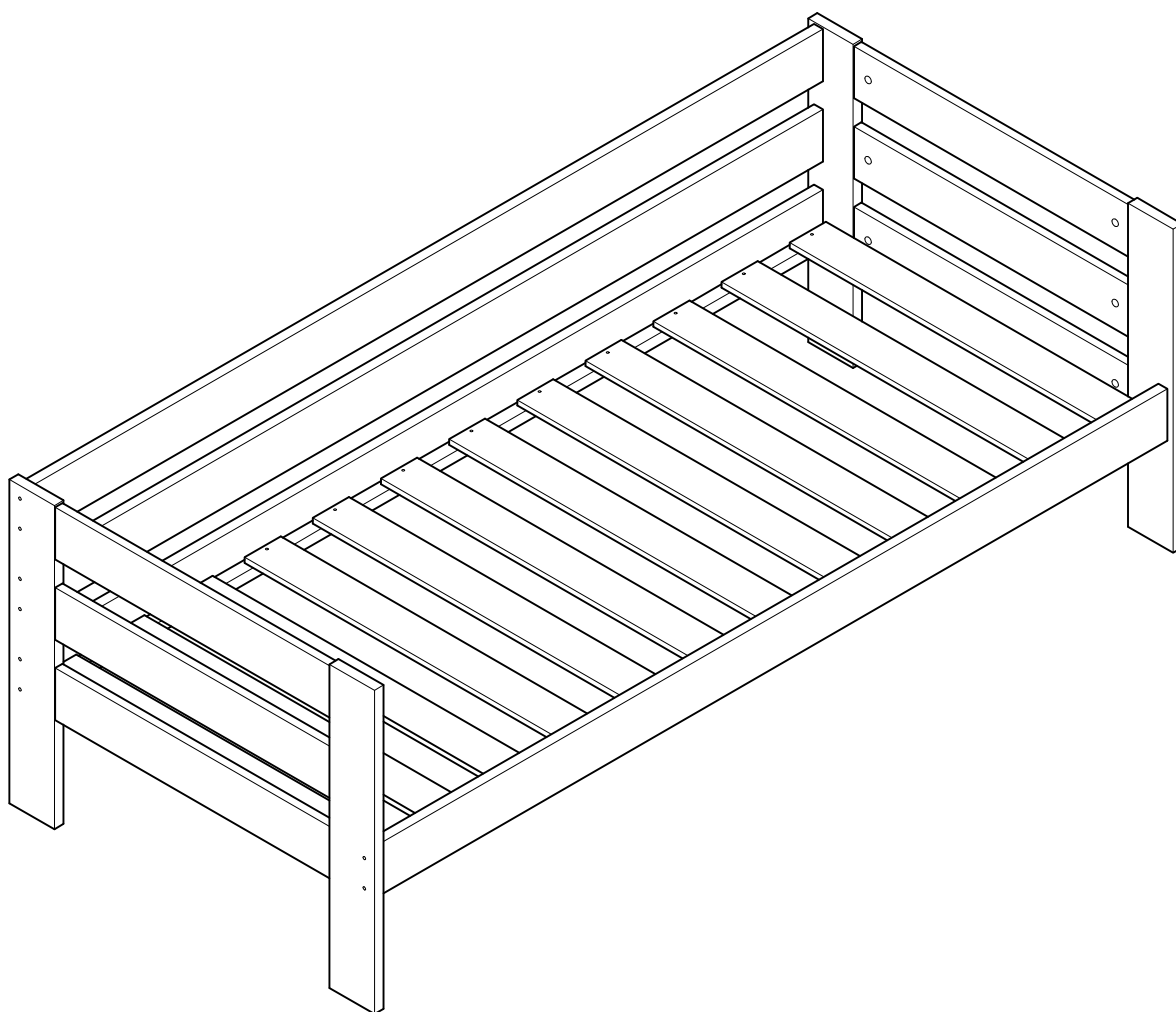

LORE

cama diván 80 y 90
lit banquette 80 et 90
cama divã 80 e 90
letto divano 80 e 90

L U F E

Estructura cama sofá

Lamas

- * LI x11 > 180cm
- * LI x12 > 190 cm
- * LI x13 > 200 cm

* BH20-004

1  x 24  x 24

L U F E

2  x 12

3  x 24

L U F E

4  x 12

5  x 8

L U F E

6