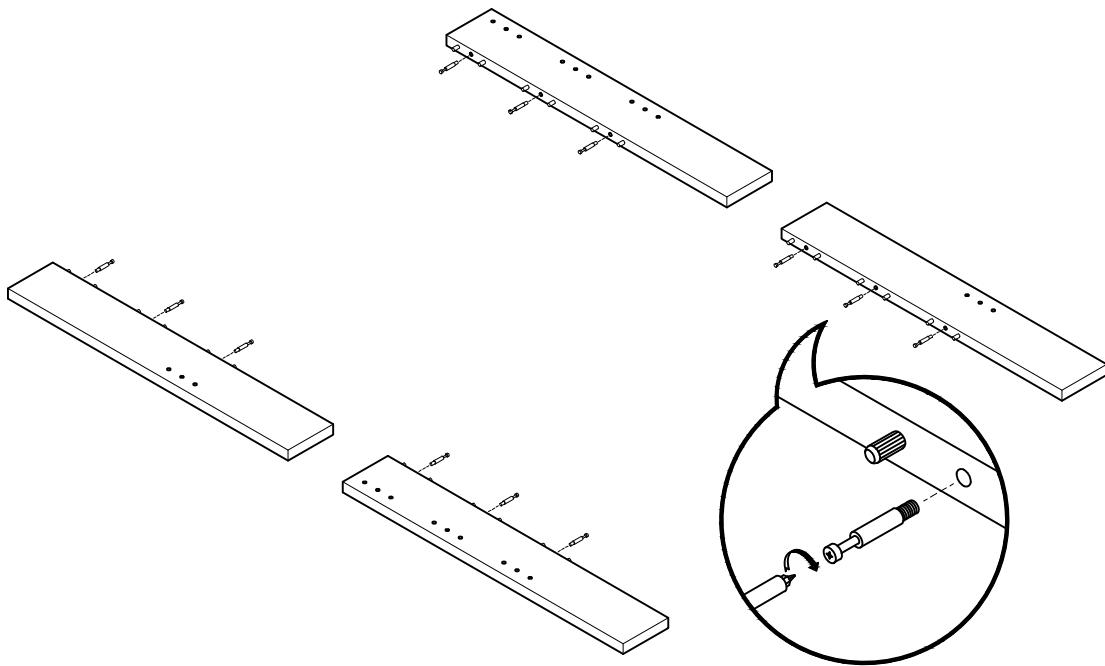

LORE

cama diván 80 y 90
lit banquette 80 et 90
cama divã 80 e 90
letto divano 80 e 90

L U F E

Estructura cama sofá

Lamas

- * LI x11 > 180cm
- * LI x12 > 190 cm
- * LI x13 > 200 cm

* BH20-004

1  x 24  x 24

L U F E

2  x 12

3  x 24

L U F E

4  x 12

5  x 8

L U F E

6