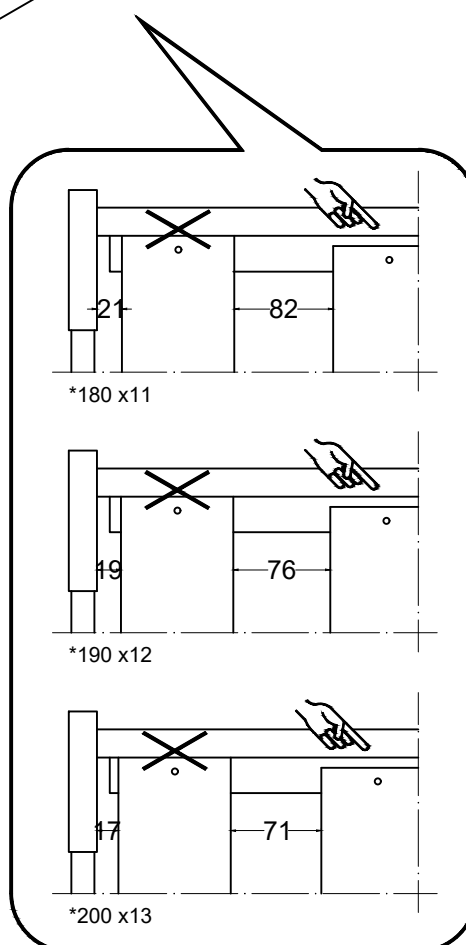

LORE

cama diván 80 y 90
lit banquette 80 et 90
cama divã 80 e 90
letto divano 80 e 90

L U F E

Estructura cama sofá

Lamas

- * LI x11 > 180cm
- * LI x12 > 190 cm
- * LI x13 > 200 cm

* BH20-004

1  x 24  x 24

L U F E

2  x 12

3  x 24

L U F E

4  x 12

5  x 8

L U F E

6

x 16

L U F E

7  x 22/24/26

L U F E

L U F E

ESPAÑA
muebleslufe.com
@muebleslufe

FRANCE
meubleslufe.fr
@lufefrance

PORTUGAL
moveislufe.pt
@lufeportugal