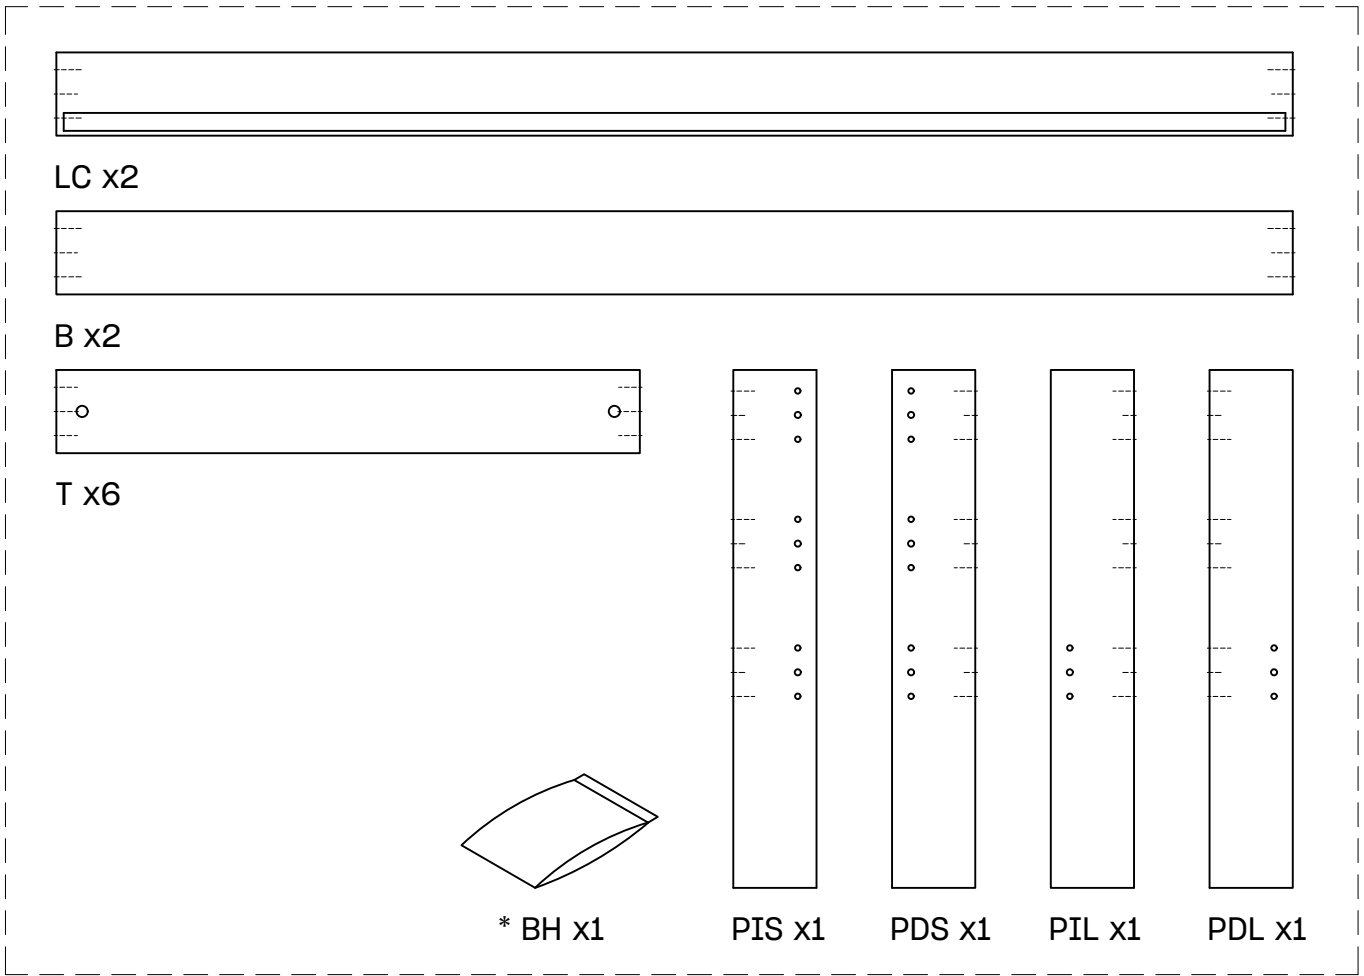

LORE

cama diván 80 y 90
lit banquette 80 et 90
cama divã 80 e 90
letto divano 80 e 90

L U F E

Estructura cama sofá

Lamas

- * LI x11 > 180cm
- * LI x12 > 190 cm
- * LI x13 > 200 cm

* BH20-004

1  x 24  x 24

L U F E

2  x 12

3  x 24

L U F E

4  x 12

5  x 8

L U F E

6