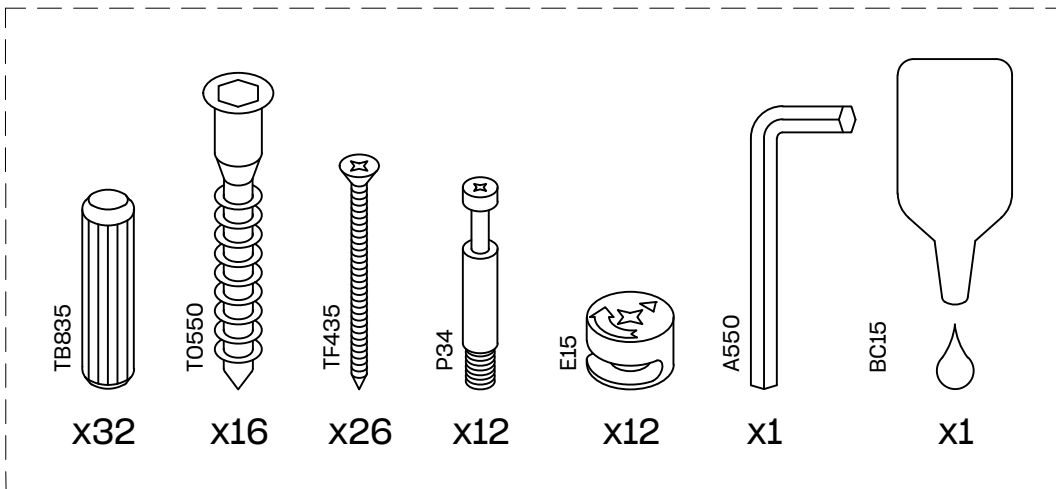

LORE

cama diván 80 y 90
lit banquette 80 et 90
cama divã 80 e 90
letto divano 80 e 90

L U F E

Estructura cama sofá

Lamas

- * LI x11 > 180cm
- * LI x12 > 190 cm
- * LI x13 > 200 cm

* BH20-004

1  x 24  x 24

L U F E

2  x 12

3  x 24

L U F E

4  x 12

5  x 8

L U F E

6