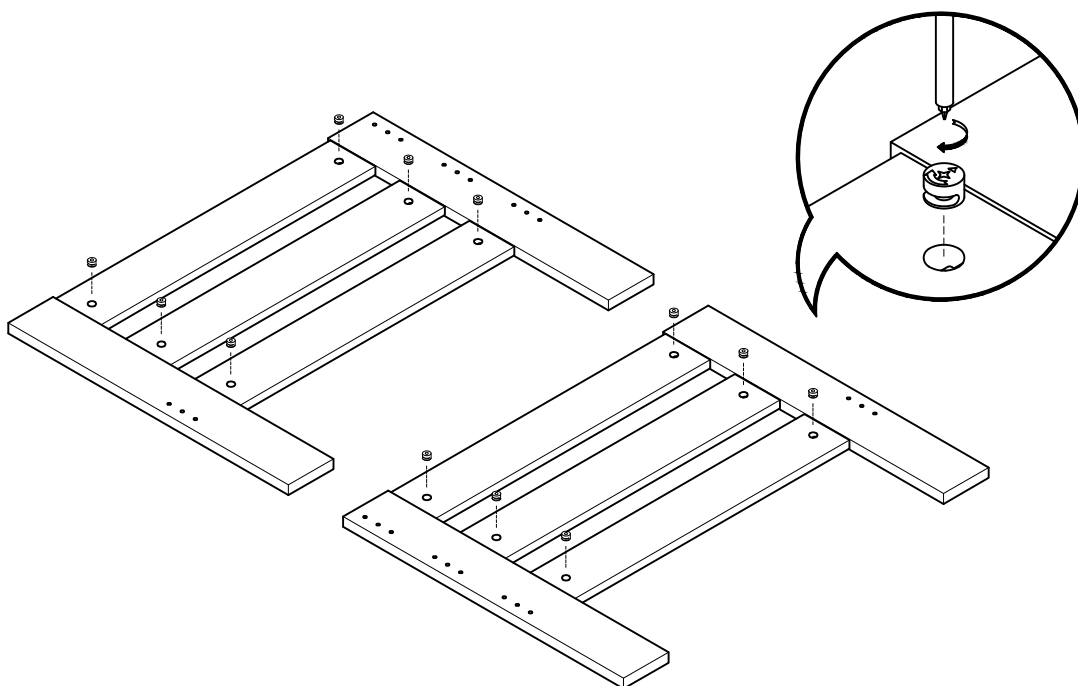

LORE

cama diván 80 y 90
lit banquette 80 et 90
cama divã 80 e 90
letto divano 80 e 90

L U F E

Estructura cama sofá

Lamas

- * LI x11 > 180cm
- * LI x12 > 190 cm
- * LI x13 > 200 cm

* BH20-004

1  x 24  x 24

L U F E

2  x 12

3  x 24

L U F E

4  x 12

5  x 8

L U F E

6