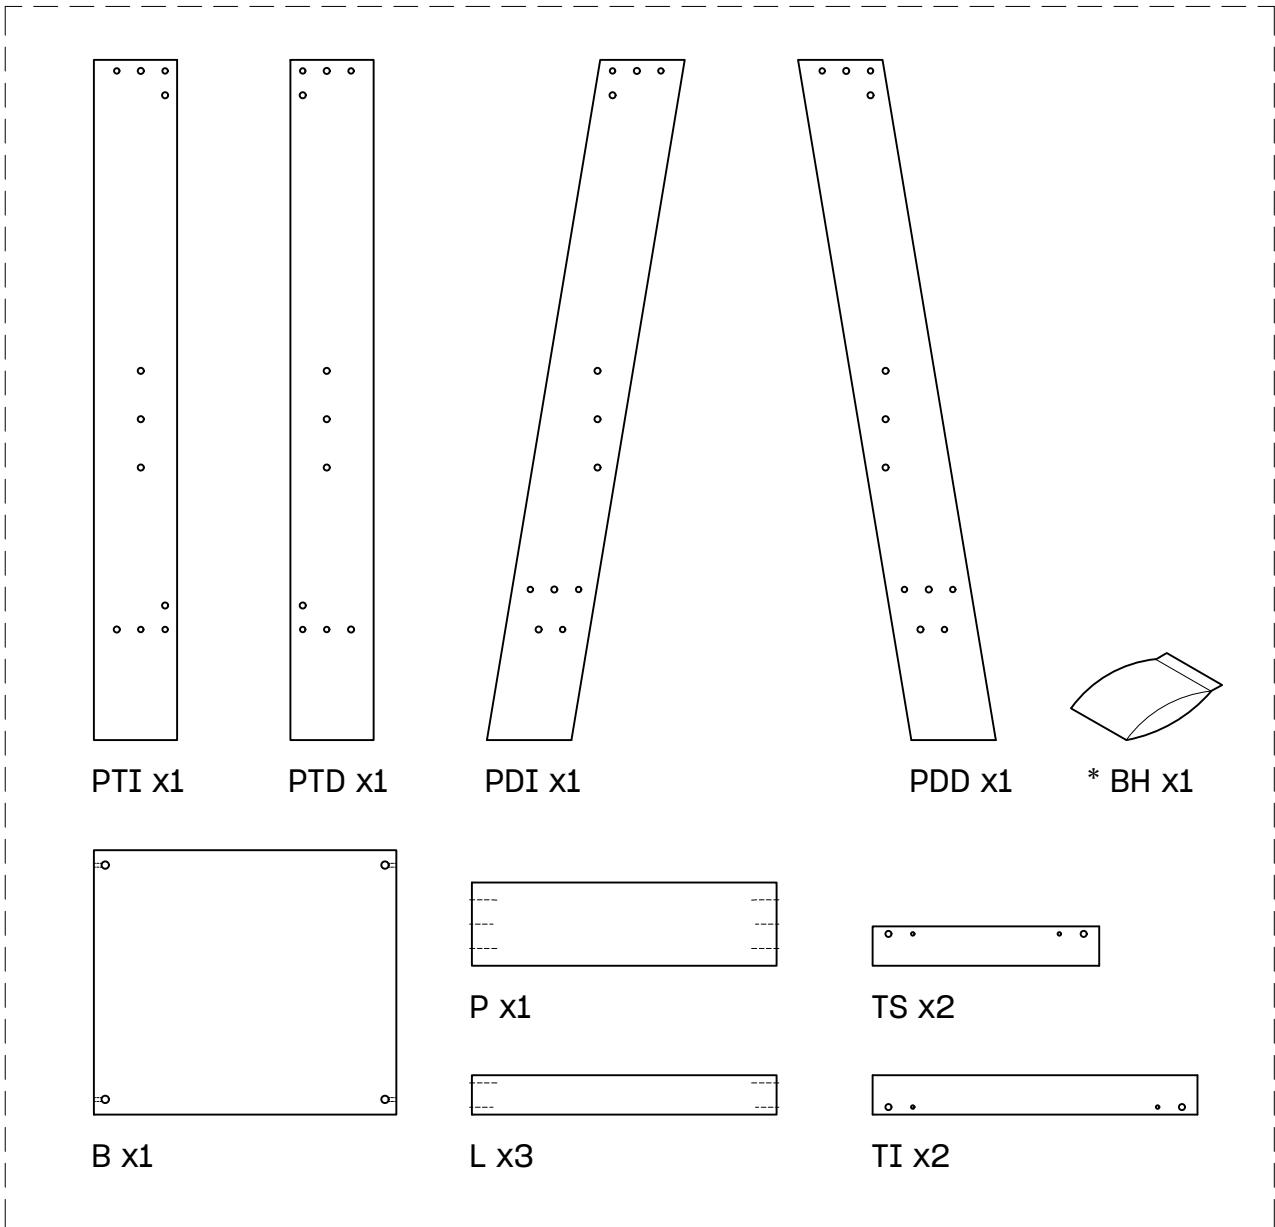

MONTESSORI

torre de aprendizaje
tour d'apprentissage
torre de aprendizagem

L U F E

Torre aprendizaje Montessori

* BH23-012

1  x 8

L U F E

2

x 8

L U F E

3 x 8

4 x 10

L U F E

5  x 4

6  x 4

L U F E