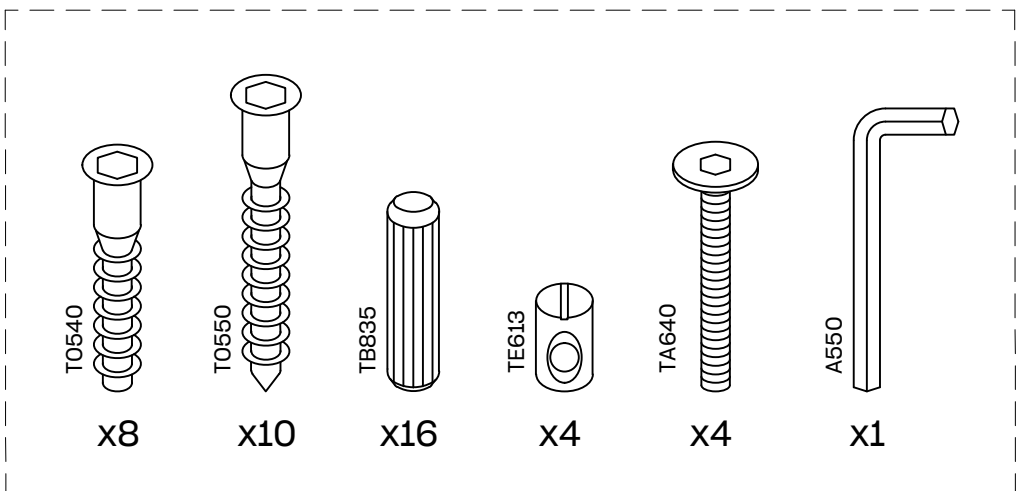

MONTESSORI

torre de aprendizaje
tour d'apprentissage
torre de aprendizagem

L U F E

Torre aprendizaje Montessori

* BH23-012

1  x 8

L U F E

2

x 8

L U F E

3 x 8

4 x 10

L U F E

5  x 4

6  x 4

L U F E