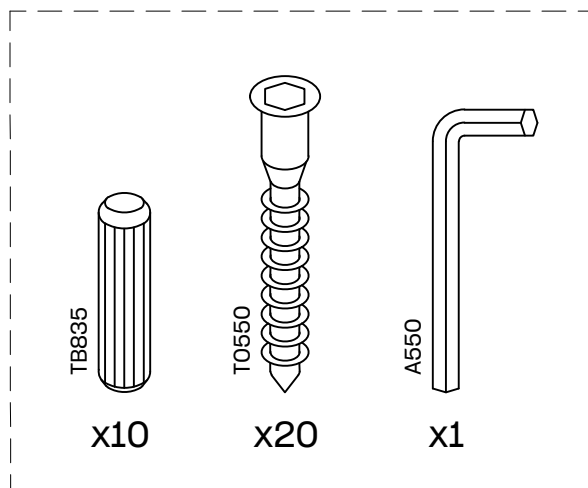

OREKA

taburete alto
tabouret haut
banco alto

L U F E

Taburete alto

* BH22-002

1  x 8

L U F E

2

x 8

L U F E

3

x 8

L U F E

L U F E

ESPAÑA
muebleslufe.com
@muebleslufe

FRANCE
meubleslufe.fr
@lufefrance