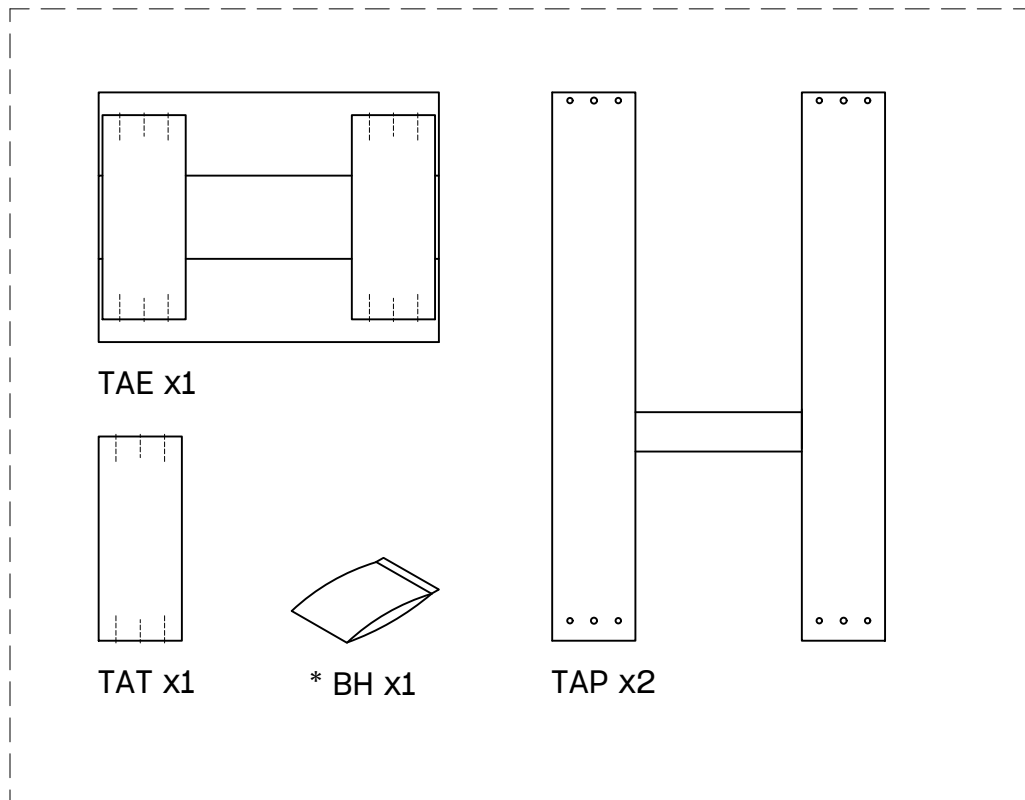

OREKA

taburete alto
tabouret haut
banco alto

L U F E

Taburete alto

* BH22-002

1  x 8

L U F E

2

x 8

L U F E

3

x 8

L U F E

L U F E

ESPAÑA
muebleslufe.com
@muebleslufe

FRANCE
meubleslufe.fr
@lufefrance