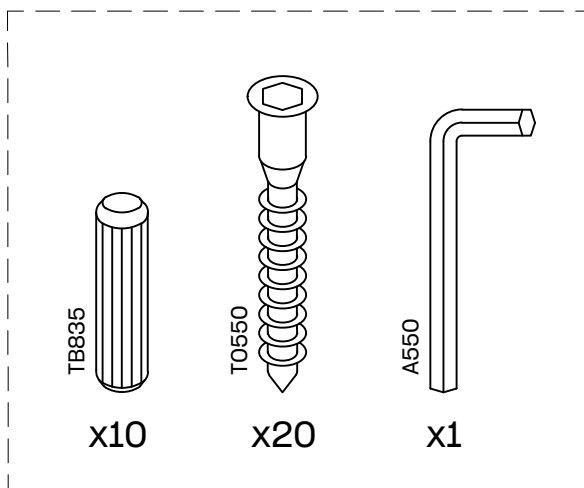

LAUKI

taburete
tabouret
banco

L U F E

Taburete Lauki

* BH22-002

1  x 8

2  x 16

L U F E