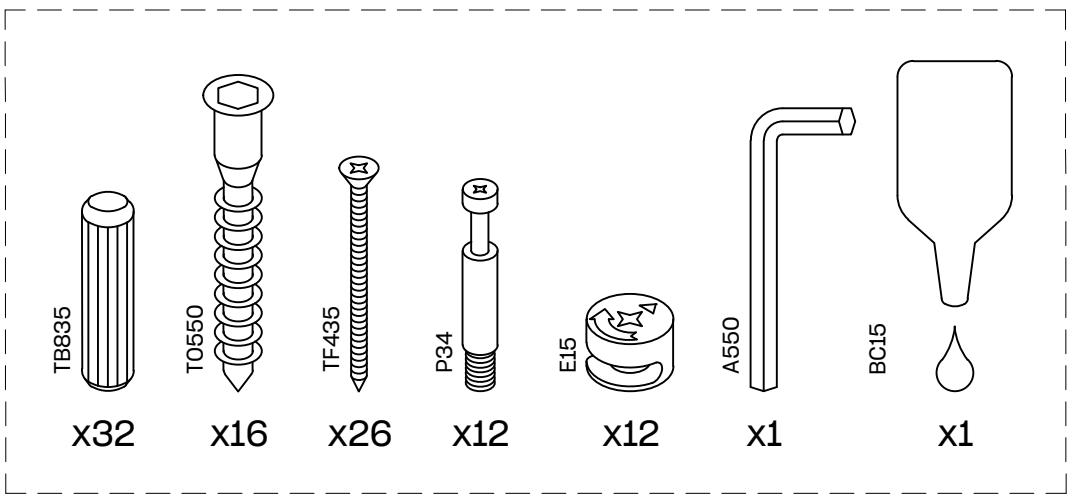

OREKA

sillón con dos brazos
fauteuil avec deux bras
poltrona com dois braços

L U F E

Sofa individual 1/2

Sillón brazos 2/2

* BH20-004

1  x 24  x 24

2  x 12

L U F E

3  x 24

4  x 12

L U F E

5  x 8  x 16

LUFÉ

6

x 10