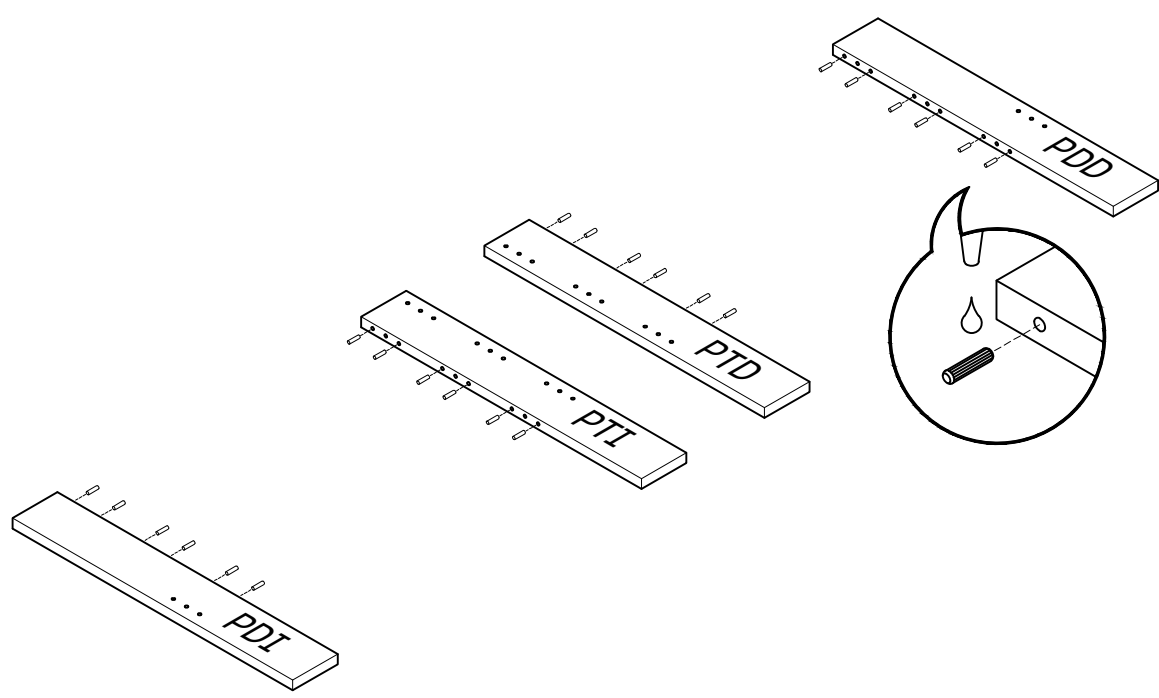

OREKA

sillón con dos brazos
fauteuil avec deux bras
poltrona com dois braços

L U F E

Sofa individual 1/2

Sillón brazos 2/2

* BH20-004

1  x 24  x 24

2  x 12

L U F E

3  x 24

4  x 12

L U F E

5  x 8  x 16

LUFÉ

6

x 10