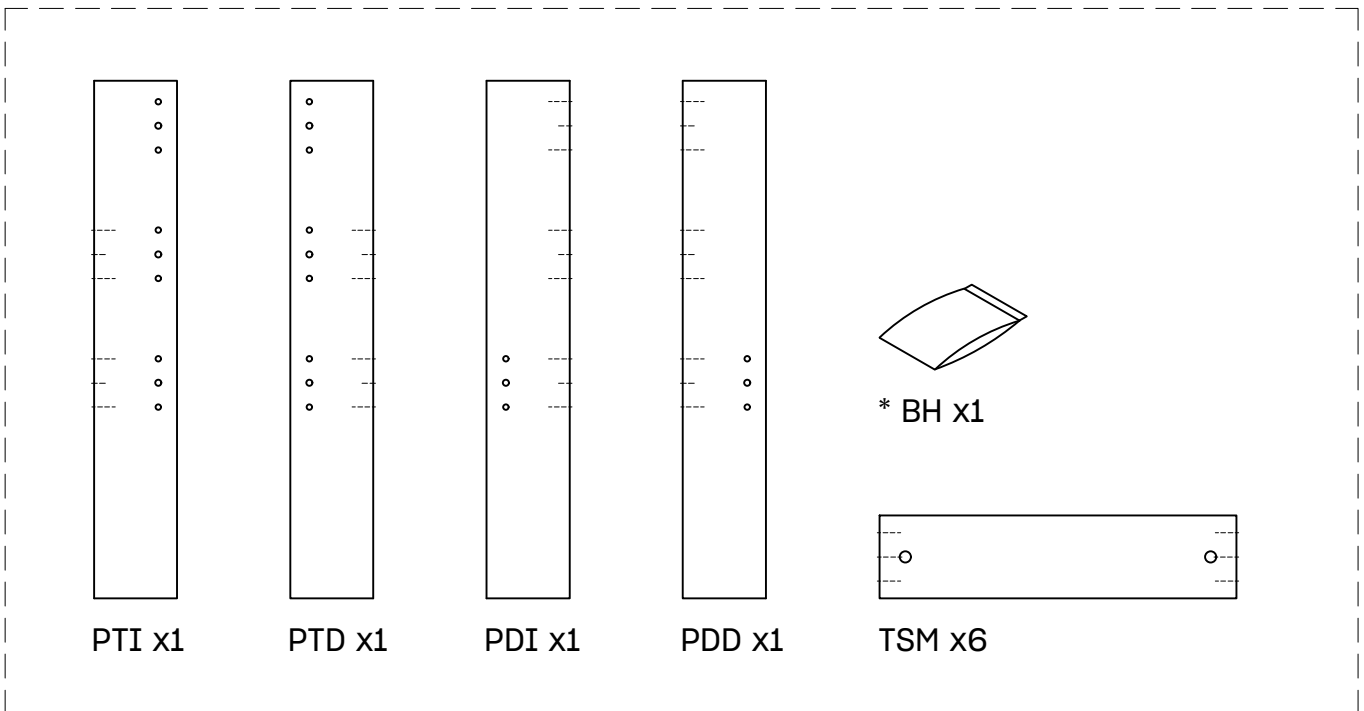

OREKA

sillón con dos brazos
fauteuil avec deux bras
poltrona com dois braços

L U F E

Sofa individual 1/2

Sillón brazos 2/2

* BH20-004

1  x 24  x 24

2  x 12

L U F E

3  x 24

4  x 12

L U F E

5  x 8  x 16

LUFÉ

6

x 10