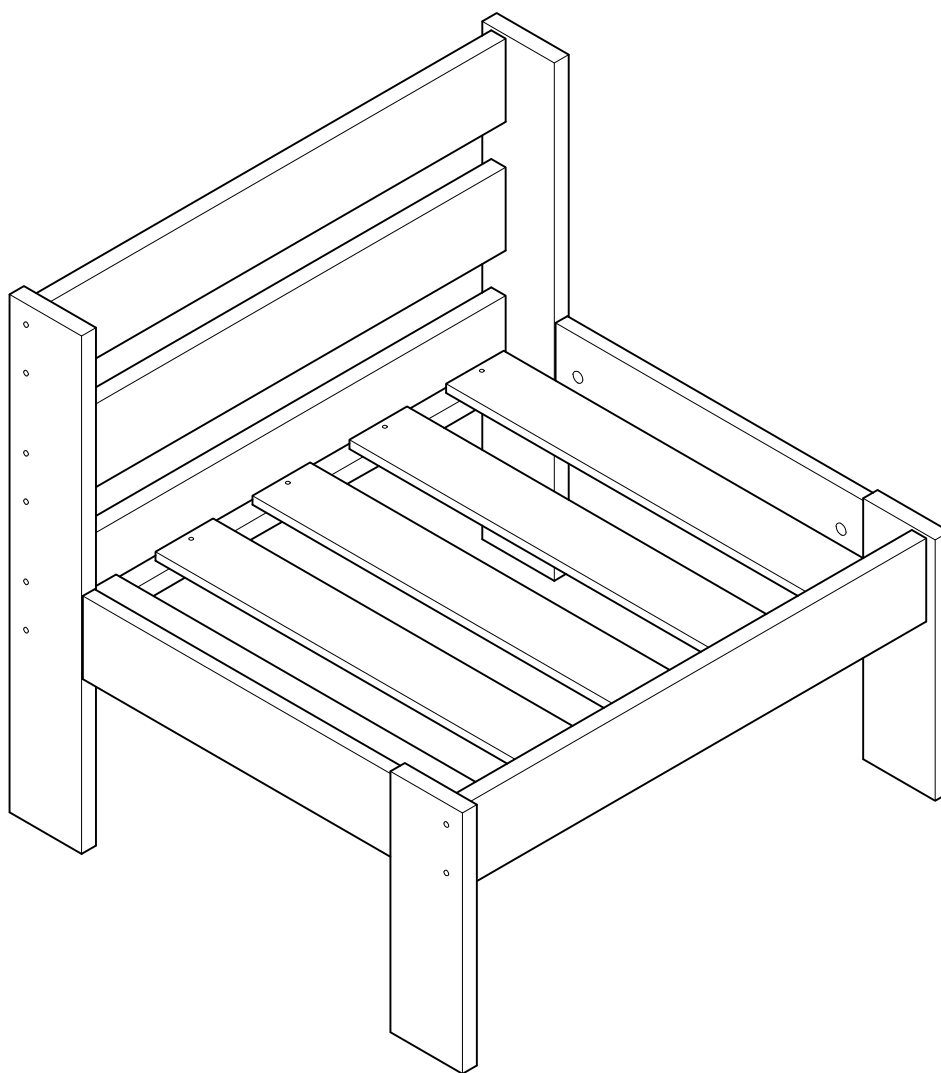

OREKA

sillón con respaldo
fauteuil à dossier
poltrona com encosto
poltrona con schienale

L U F E

Sofa individual 1/2

Sillón individual respaldo 2/2

* BH20-027

1  x 8  x 8

2  x 4

L U F E

3  x 8

4  x 4

L U F E

5  x 8  x 16

LUF E

6

x 10