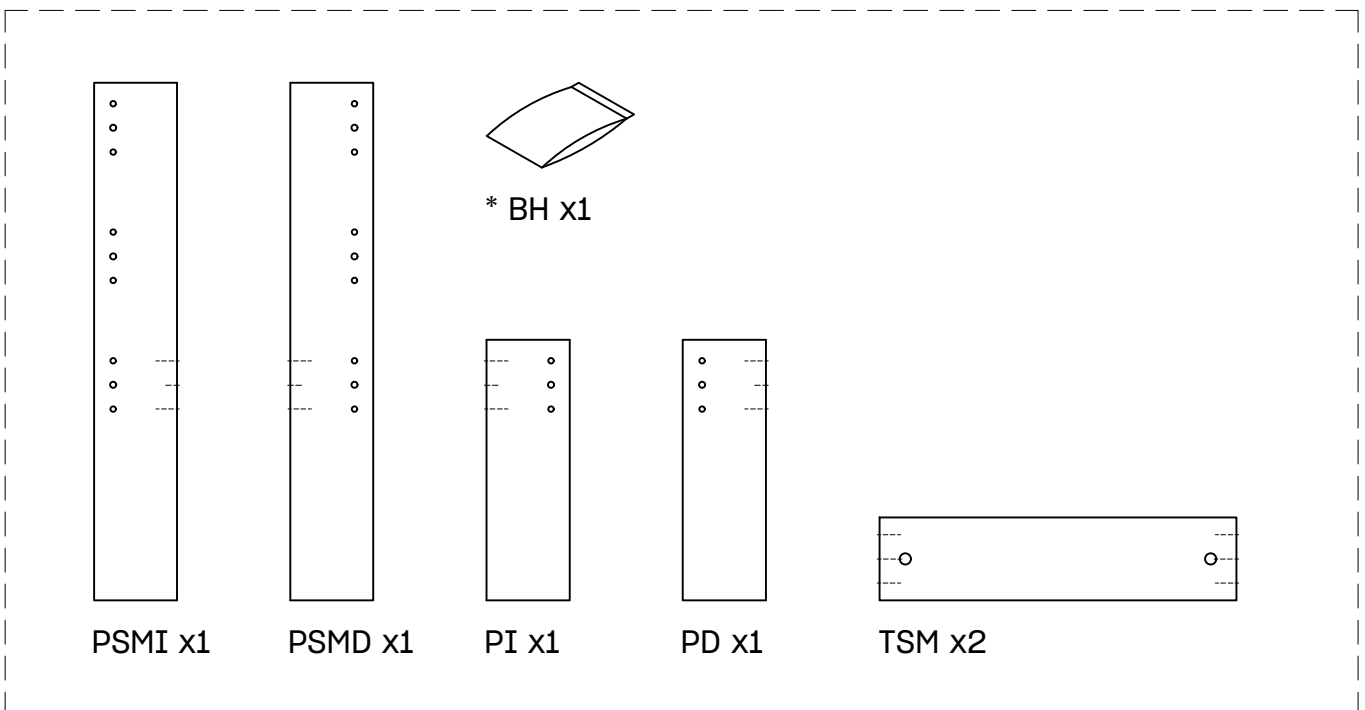

OREKA

sillón con respaldo
fauteuil à dossier
poltrona com encosto
poltrona con schienale

L U F E

Sofa individual 1/2

Sillón individual respaldo 2/2

* BH20-027

1  x 8  x 8

2  x 4

L U F E

3  x 8

4  x 4

L U F E

5  x 8  x 16

LUF E

6

x 10