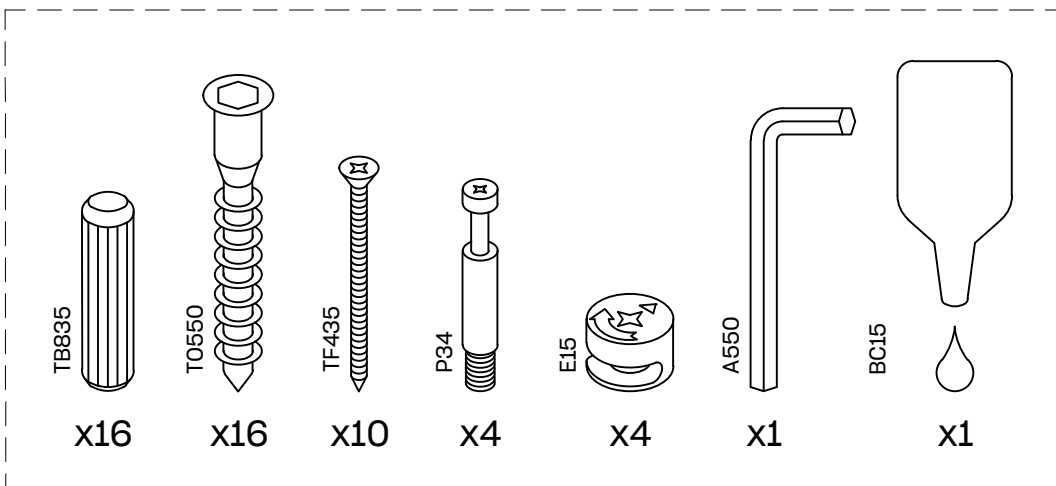

OREKA

sillón con respaldo
fauteuil à dossier
poltrona com encosto
poltrona con schienale

L U F E

Sofa individual 1/2

Sillón individual respaldo 2/2

* BH20-027

1  x 8  x 8

2  x 4

L U F E

3  x 8

4  x 4

L U F E

5  x 8  x 16

LUF E

6

x 10