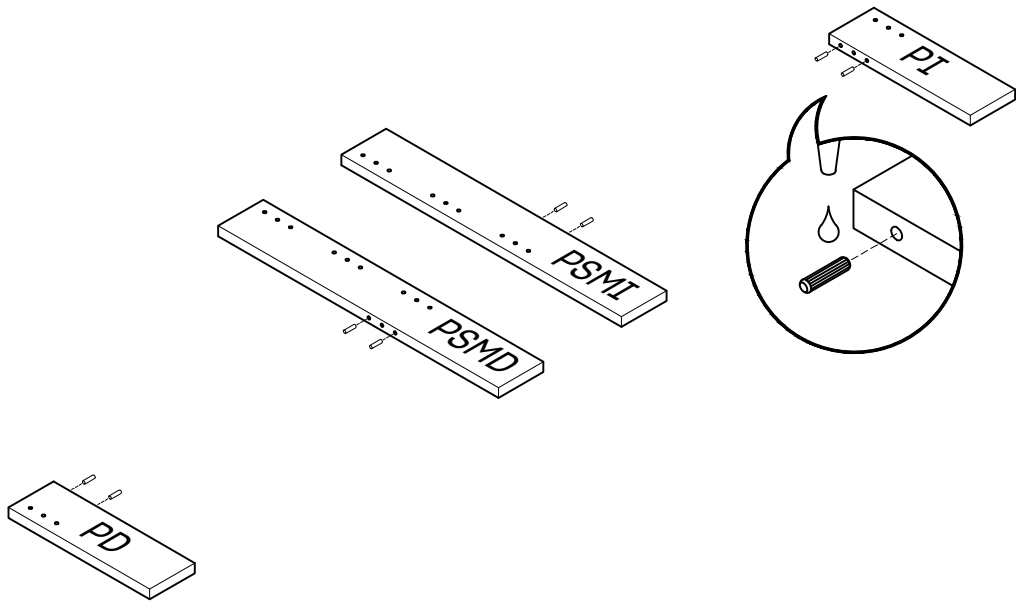

OREKA

sillón con respaldo
fauteuil à dossier
poltrona com encosto
poltrona con schienale

L U F E

Sofa individual 1/2

Sillón individual respaldo 2/2

* BH20-027

1  x 8  x 8

2  x 4

L U F E

3  x 8

4  x 4

L U F E

5  x 8  x 16

LUF E

6

x 10