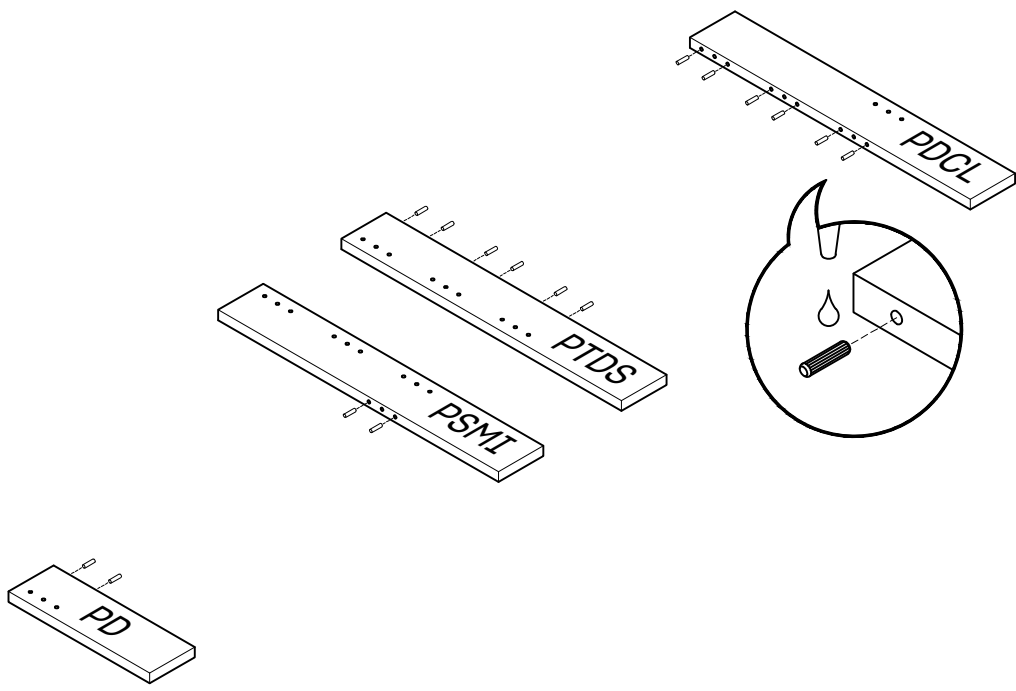

OREKA

sillón brazo izquierdo
fauteuil bras gauche
poltrona braço esquerdo

L U F E

Sofa individual 1/2

Sillón individual izquierdo 2/2

* BH20-026

1  x 16  x 16

2  x 8

L U F E

3  x 16

4  x 8

L U F E

5  x 8  x 16

LUFÉ

6

x 10