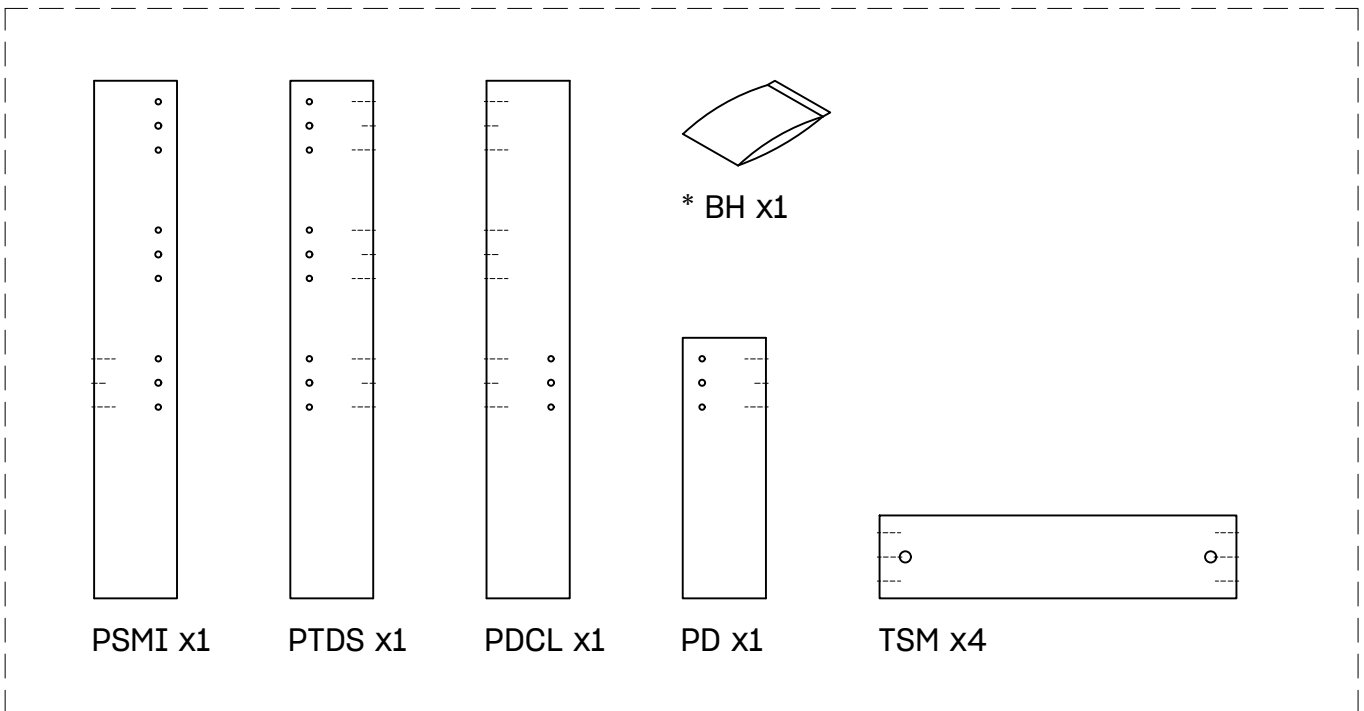

OREKA

sillón brazo izquierdo
fauteuil bras gauche
poltrona braço esquerdo

L U F E

Sofa individual 1/2

Sillón individual izquierdo 2/2

* BH20-026

1  x 16  x 16

2  x 8

L U F E

3  x 16

4  x 8

L U F E

5  x 8  x 16

LUFÉ

6

x 10