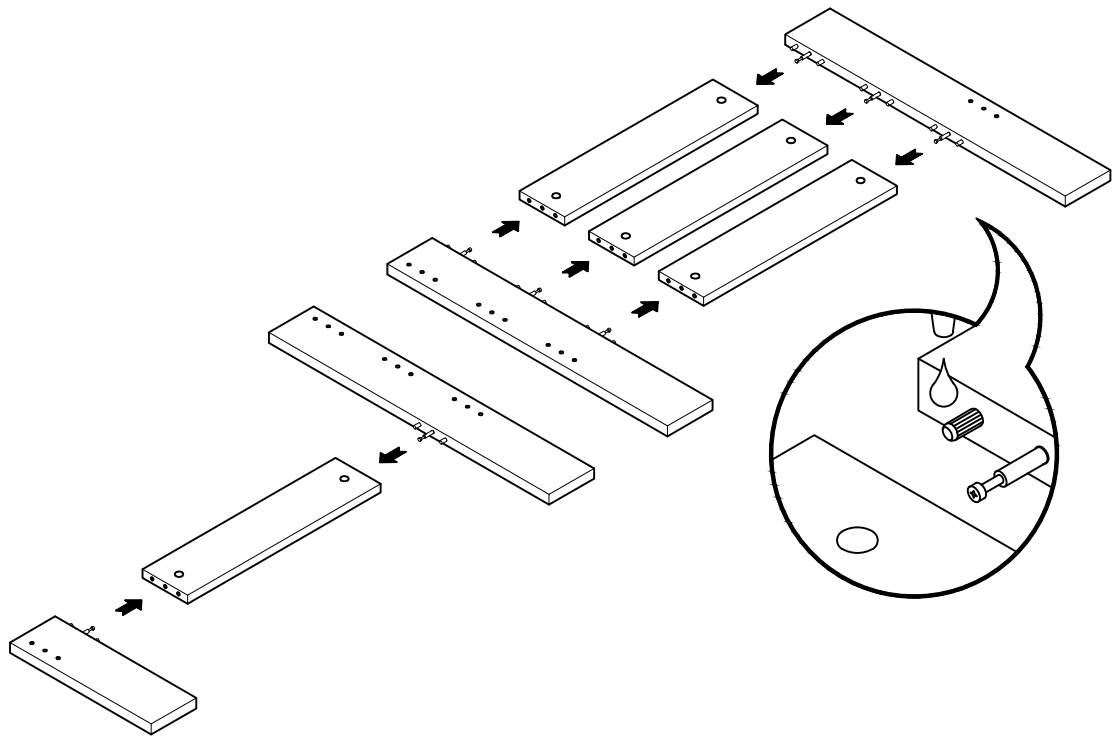

OREKA

sillón brazo izquierdo
fauteuil bras gauche
poltrona braço esquerdo

L U F E

Sofa individual 1/2

Sillón individual izquierdo 2/2

* BH20-026

1  x 16  x 16

2  x 8

L U F E

3  x 16

4  x 8

L U F E

5  x 8  x 16

LUFÉ

6

x 10