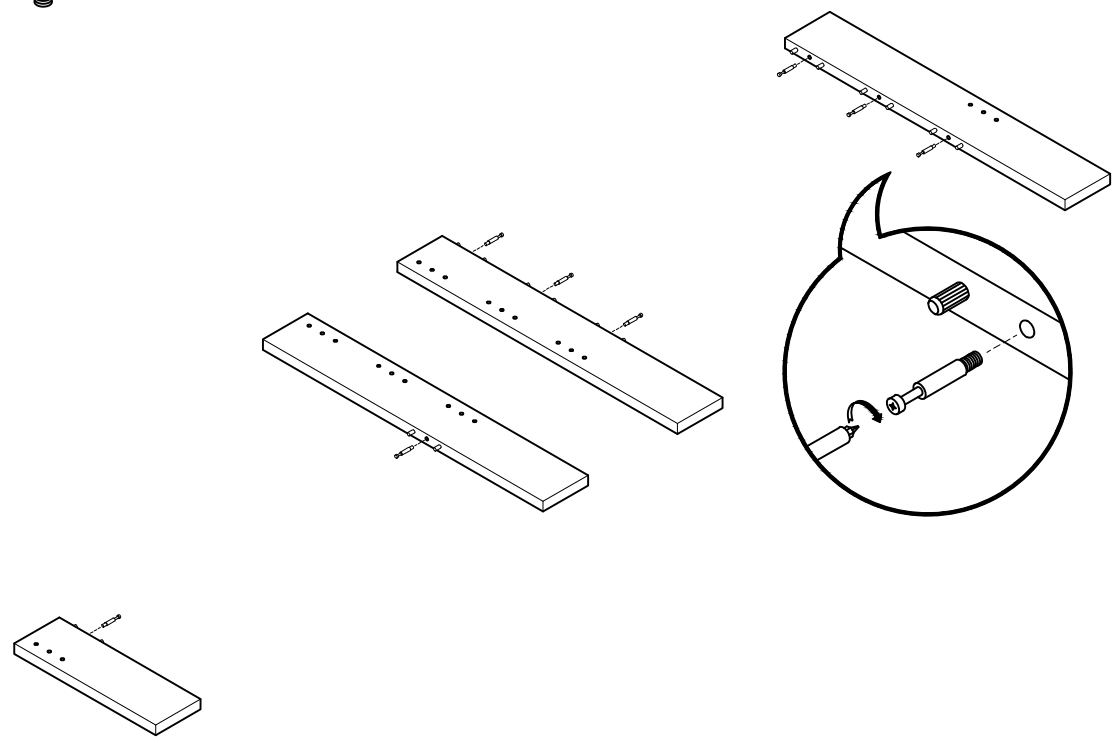

OREKA

sillón brazo izquierdo
fauteuil bras gauche
poltrona braço esquerdo

L U F E

Sofa individual 1/2

Sillón individual izquierdo 2/2

* BH20-026

1  x 16  x 16

2  x 8

L U F E

3  x 16

4  x 8

L U F E

5  x 8  x 16

LUFÉ

6

x 10