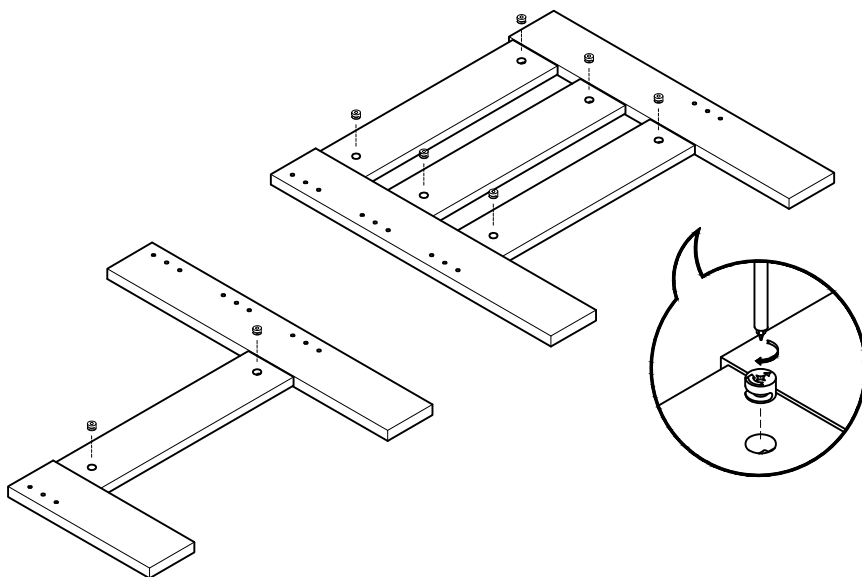

OREKA

sillón brazo izquierdo
fauteuil bras gauche
poltrona braço esquerdo

L U F E

Sofa individual 1/2

Sillón individual izquierdo 2/2

* BH20-026

1  x 16  x 16

2  x 8

L U F E

3  x 16

4  x 8

L U F E

5  x 8  x 16

LUFÉ

6

x 10