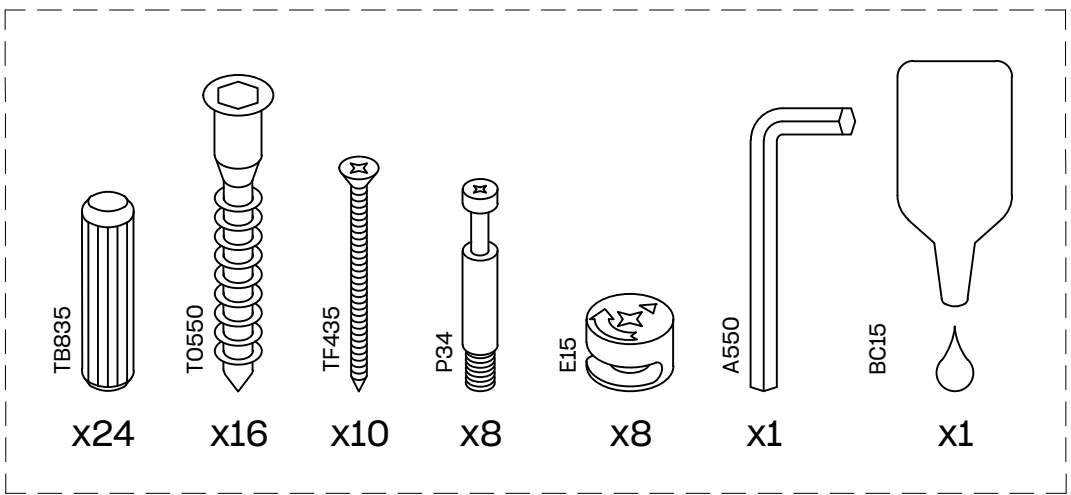

OREKA

sillón brazo izquierdo
fauteuil bras gauche
poltrona braço esquerdo

L U F E

Sofa individual 1/2

Sillón individual izquierdo 2/2

* BH20-026

1  x 16  x 16

2  x 8

L U F E

3  x 16

4  x 8

L U F E

5  x 8  x 16

LUFÉ

6

x 10