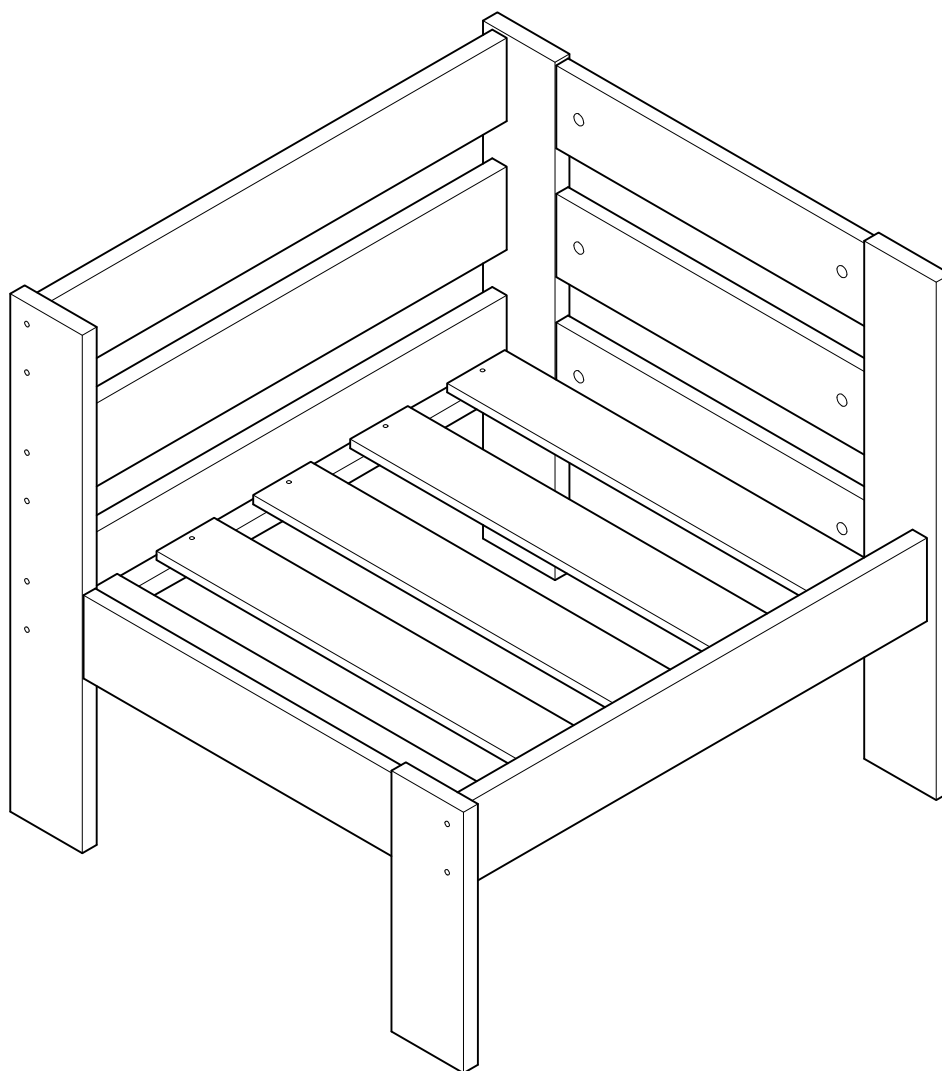

OREKA

sillón brazo izquierdo
fauteuil bras gauche
poltrona braço esquerdo

L U F E

Sofa individual 1/2

Sillón individual izquierdo 2/2

* BH20-026

1  x 16  x 16

2  x 8

L U F E

3  x 16

4  x 8

L U F E

5  x 8  x 16

LUFÉ

6

x 10