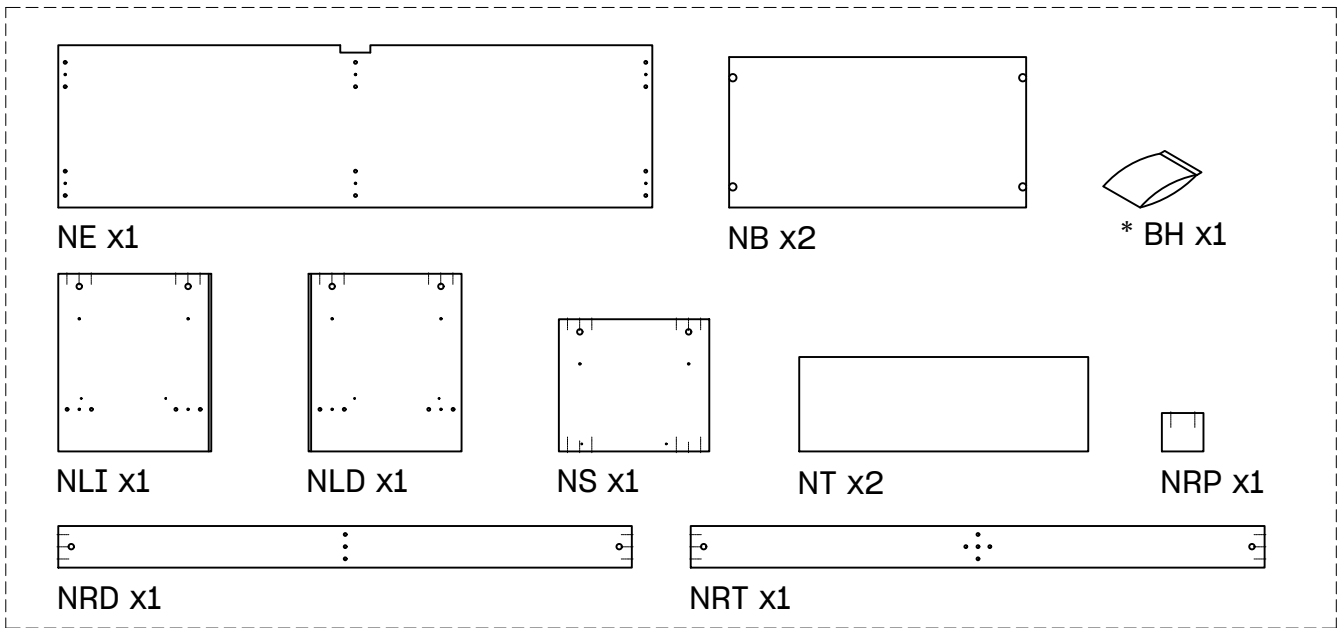

NINAO

mueble TV con dos cajones
meuble TV avec deux tiroirs
móvel TV com duas gavetas

L U F E

Ninao mueble TV

* BH23-002

Cajón TV

* BH23-005

Ninao mueble TV

BH23-002

1  x 8  x 2+2  x 8

L U F E

2  x 8

3  x 4

L U F E

4  x 2

5  x 4

L U F E

6  x 2  x 4

L U F E

7  x 8

8

L U F E

9  x 6

10  x 12

L U F E

11  x 6

L U F E

12

13

x 1

L U F E

Cajón TV