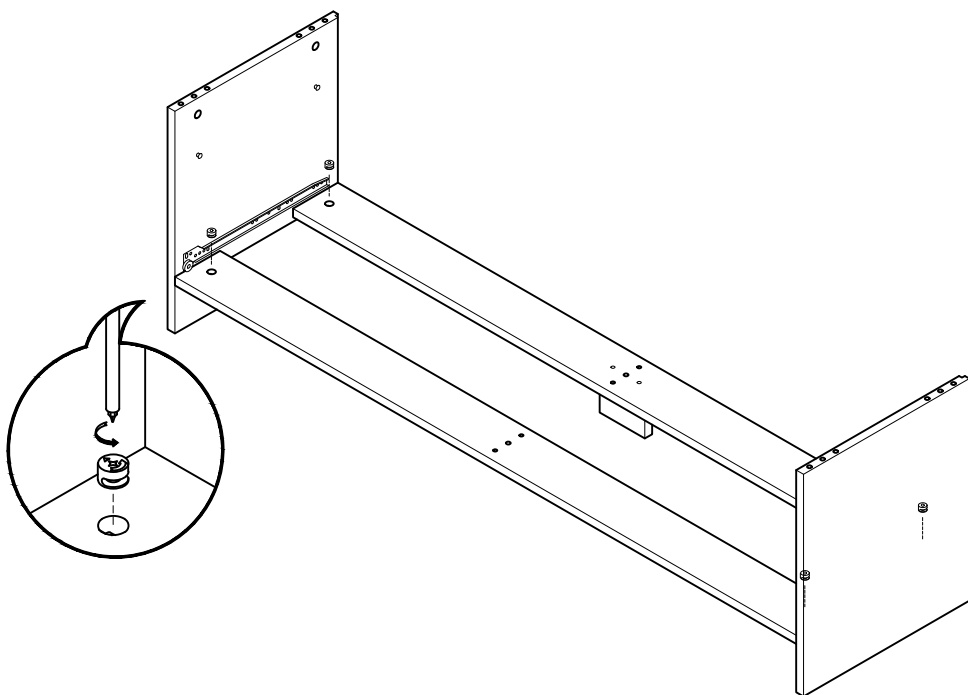

NINAO

mueble TV con dos cajones
meuble TV avec deux tiroirs
móvel TV com duas gavetas

L U F E

Ninao mueble TV

* BH23-002

Cajón TV

* BH23-005

Ninao mueble TV

BH23-002

1  x 8  x 2+2  x 8

L U F E

2  x 8

3  x 4

L U F E

4  x 2

5  x 4

L U F E

6  x 2  x 4

L U F E

7  x 8

8

L U F E

9  x 6

10  x 12