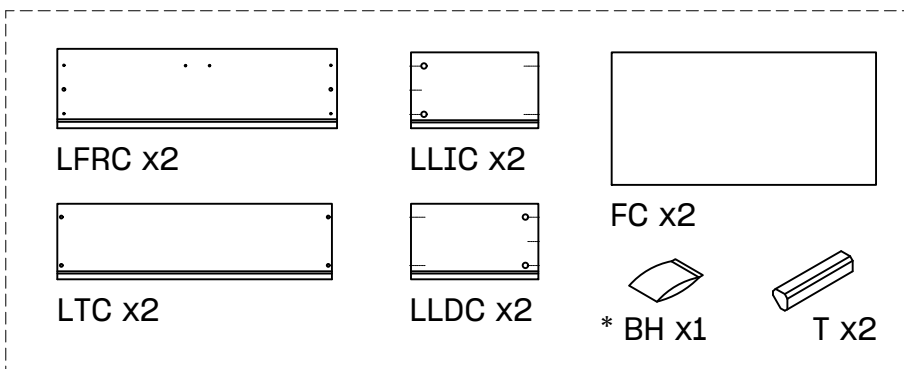

NINAO

mueble TV con dos cajones
meuble TV avec deux tiroirs
móvel TV com duas gavetas

L U F E

Ninao mueble TV

* BH23-002

Cajón TV

* BH23-005

Ninao mueble TV

BH23-002

1  x 8  x 2+2  x 8

L U F E

2  x 8

3  x 4

L U F E

4  x 2

5  x 4

L U F E

6  x 2  x 4

L U F E

7  x 8

8

L U F E

9  x 6

10  x 12

L U F E

11  x 6

L U F E

12

13

x 1

L U F E

Cajón TV