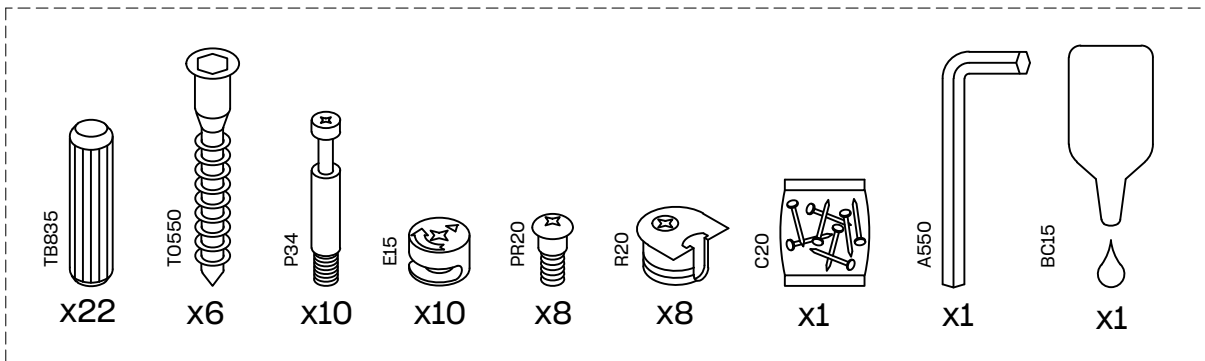

NINAO

mueble TV con dos cajones
meuble TV avec deux tiroirs
móvel TV com duas gavetas

L U F E

Ninao mueble TV

* BH23-002

Cajón TV

* BH23-005

Ninao mueble TV

BH23-002

1  x 8  x 2+2  x 8

L U F E

2  x 8

3  x 4

L U F E

4  x 2

5  x 4

L U F E

11  x 6

L U F E

12

13

x 1

L U F E

Cajón TV