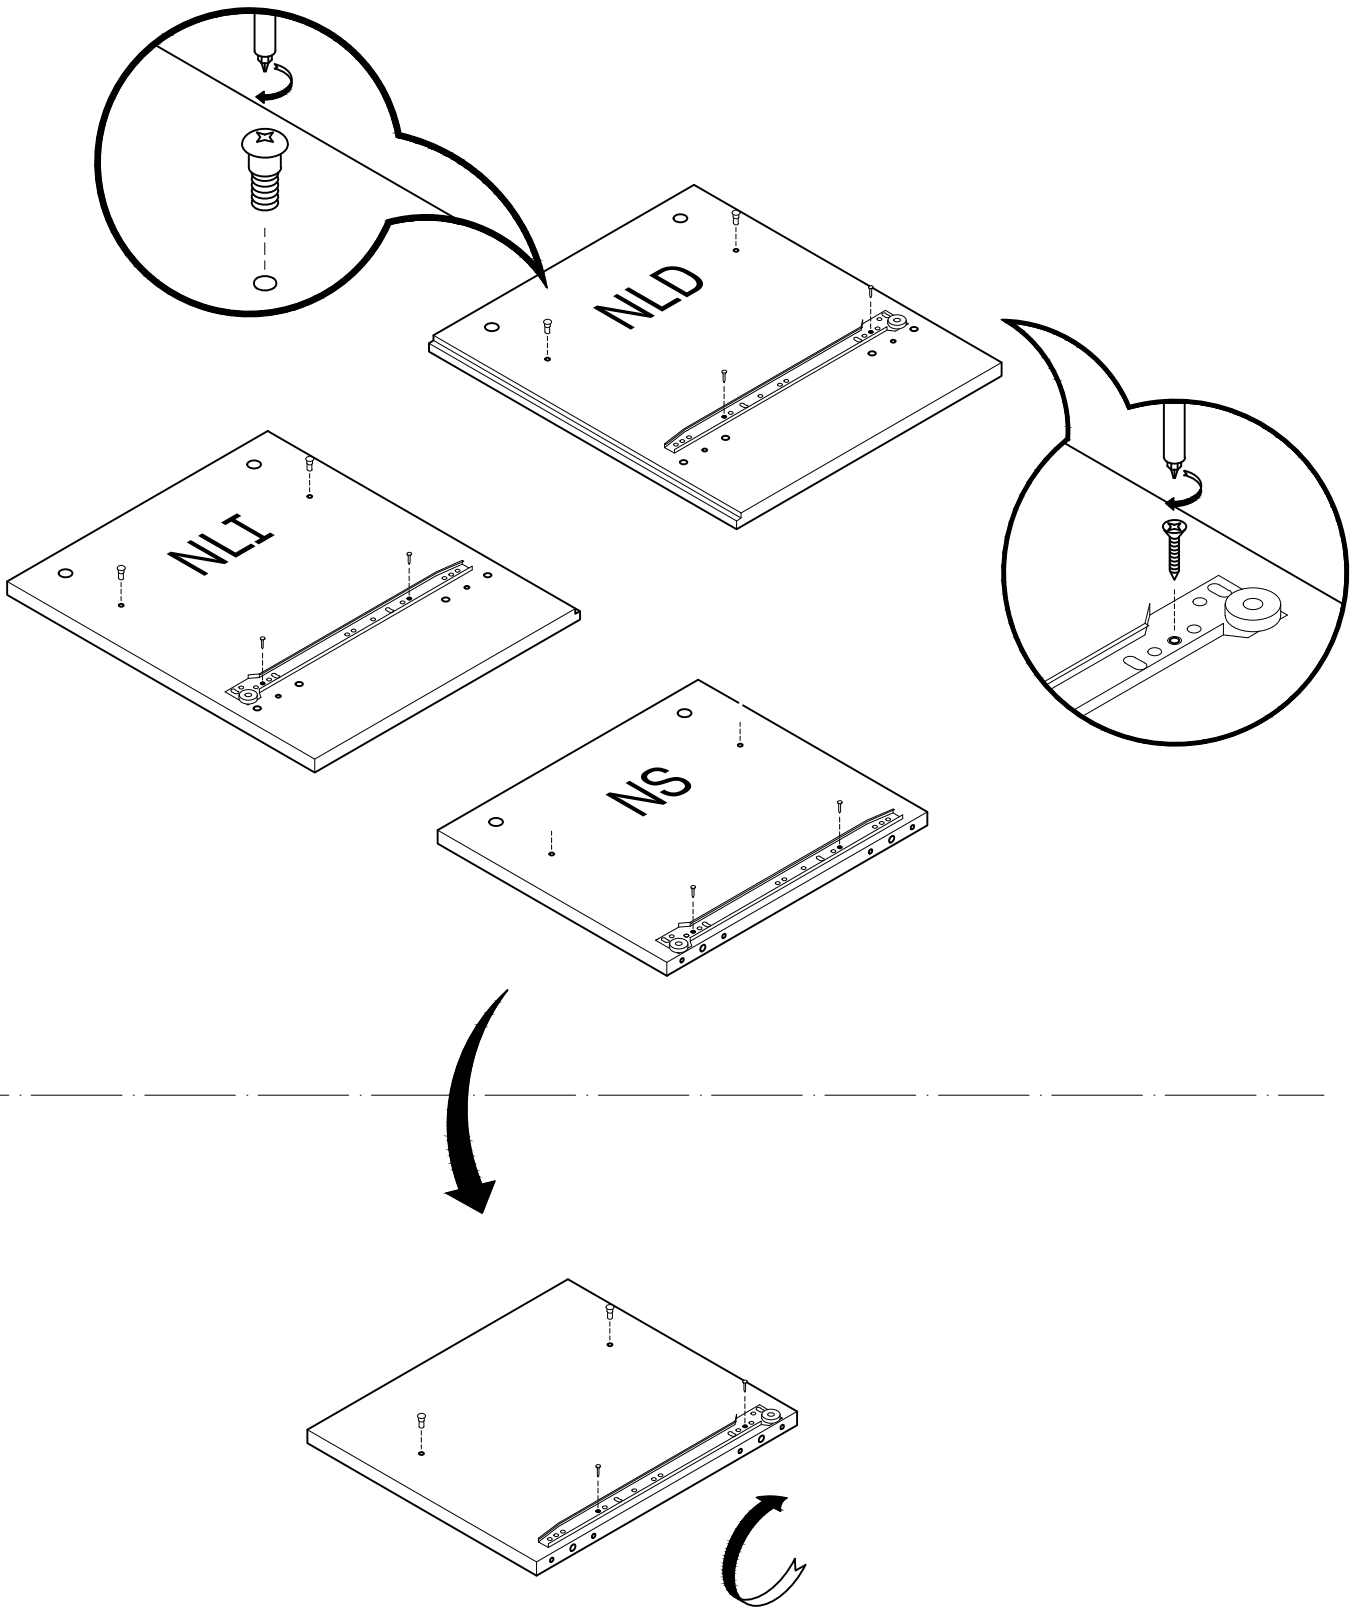

NINAO

mueble TV con dos cajones
meuble TV avec deux tiroirs
móvel TV com duas gavetas

L U F E

Ninao mueble TV

* BH23-002

Cajón TV

* BH23-005

Ninao mueble TV

BH23-002

1  x 8  x 2+2  x 8

L U F E

2  x 8

3  x 4

L U F E

4  x 2

5  x 4

L U F E

11  x 6

L U F E

12

13

x 1

L U F E

Cajón TV

BH23-005

x2

15  x 2

16  x 4

L U F E

17

18  x 4

L U F E