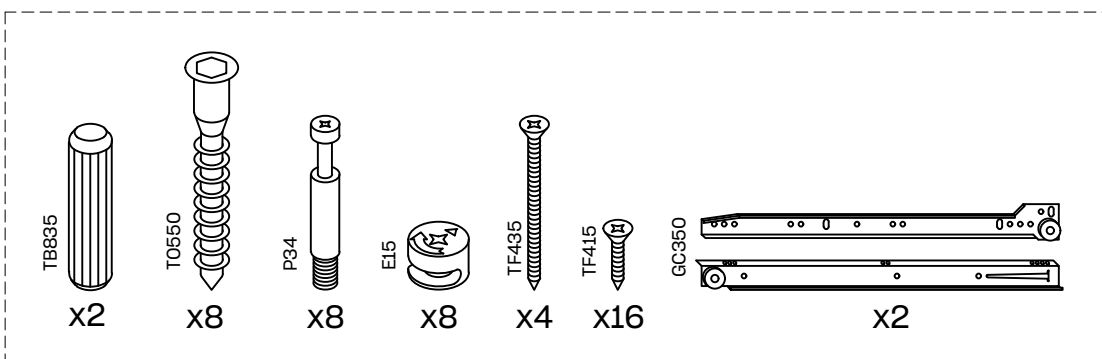

NINAO

mueble TV con dos cajones
meuble TV avec deux tiroirs
móvel TV com duas gavetas

L U F E

Ninao mueble TV

* BH23-002

Cajón TV

* BH23-005

Ninao mueble TV

BH23-002

1  x 8  x 2+2  x 8

L U F E

2  x 8

3  x 4

L U F E

4  x 2

5  x 4

L U F E

11  x 6

L U F E

12

13

x 1

L U F E

Cajón TV