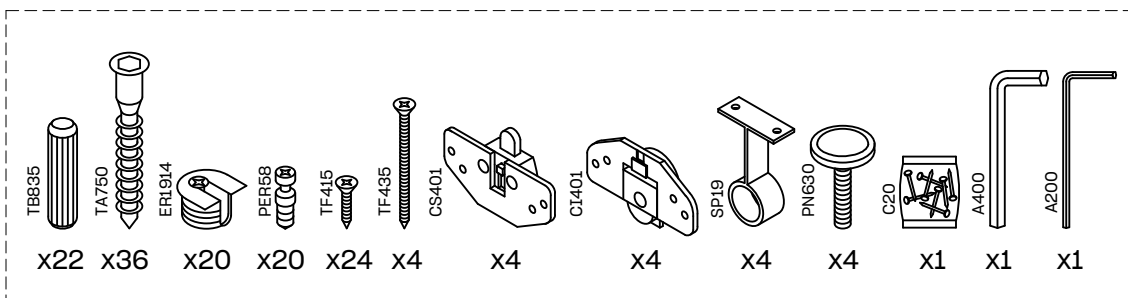

NINAO

armario con puertas correderas
armoire à portes coulissantes
armário com portas de correr
armadio con ante scorrevoli

L U F E

Armario corredera Nino (1/3)

Armario corredera Nino (2/3)

Armario corredera Nino (3/3)

* BH26-002

1

x 4

x 8

2

x 8

L U F E

3