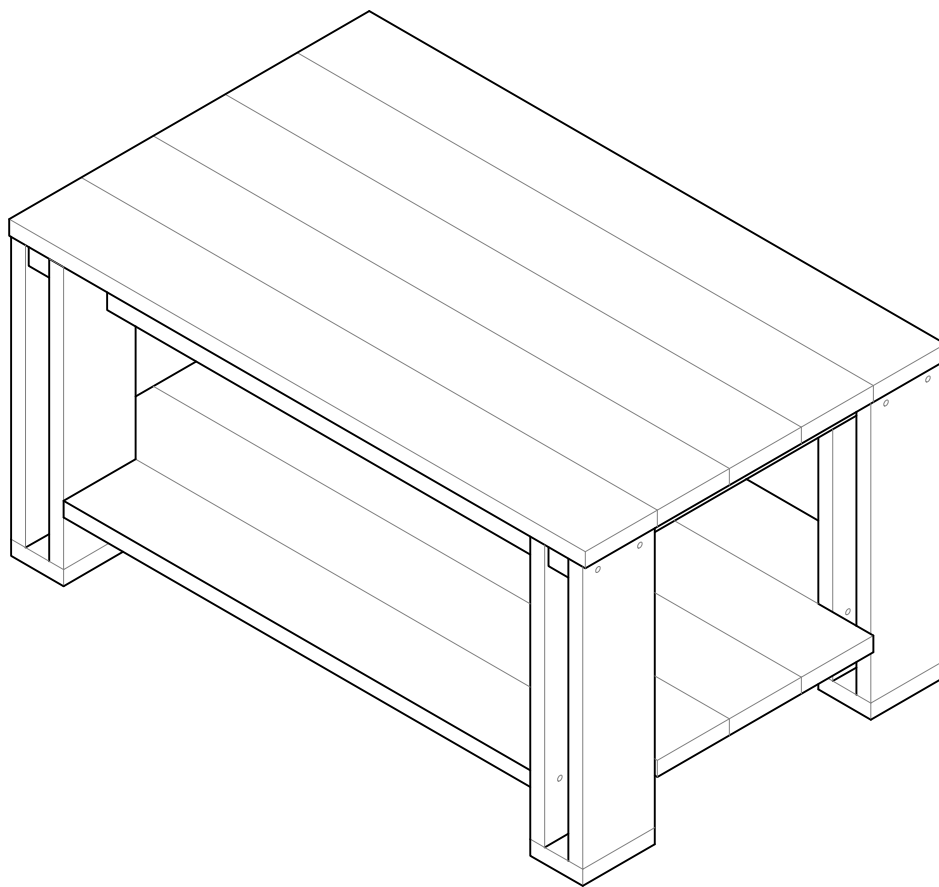

ARINA

mesa de centro
table basse
mesa de centro

L U F E

Mesa centro 88x55

* BH20-020

* BH20-022

1  x 4  x 8

L U F E

2  x 4  x 4

L U F E

3  x 4  x 8

L U F E

4  x 4  x 8

L U F E

5  x 8  x 16

L U F E