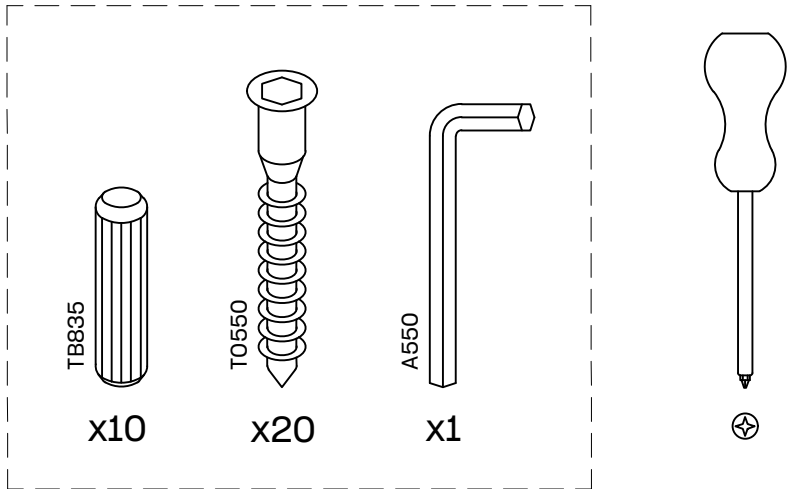

OREKA

mesa alta
table haute
mesa alta

L U F E

Mesa alta 88x55

* BH22-002

1  x 2  x 4

2  x 8

L U F E

3

L U F E

4

x 8

L U F E

L U F E

ESPAÑA
muebleslufe.com
@muebleslufe

FRANCE
meubleslufe.fr
@lufefrance