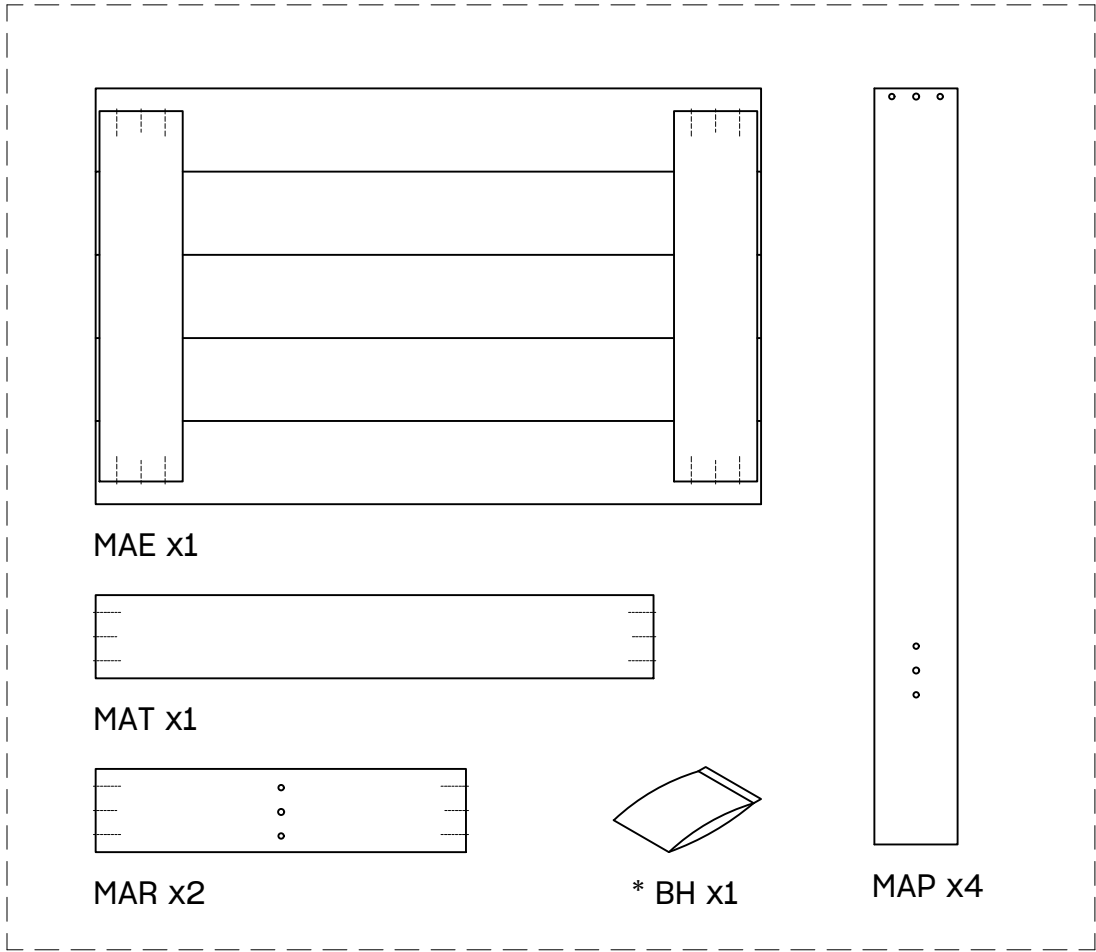

OREKA

mesa alta
table haute
mesa alta

L U F E

Mesa alta 88x55

* BH22-002

1  x 2  x 4

2  x 8

L U F E

3

L U F E

4

x 8

L U F E

L U F E

ESPAÑA
muebleslufe.com
@muebleslufe

FRANCE
meubleslufe.fr
@lufefrance