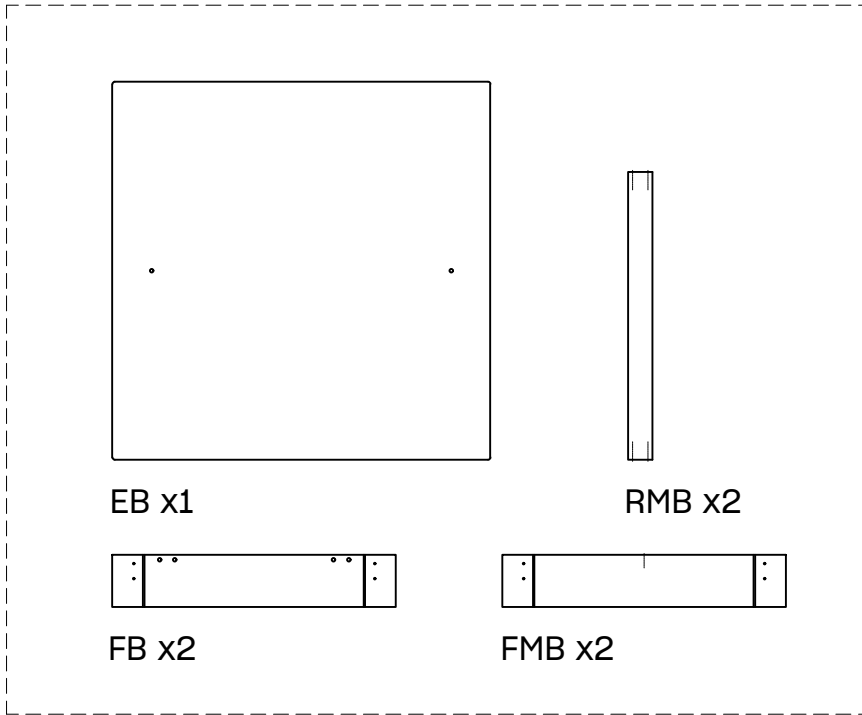

BATU

mesa 80x80
table 80x80
mesa 80x80

L U F E

Mesa Batu 80x80

Patas mesa Batu

* BH23-011

1  x 2  x 8  x 4

2  x 8

L U F E

3  x 8

4

L U F E

5

6

x 4

x 4