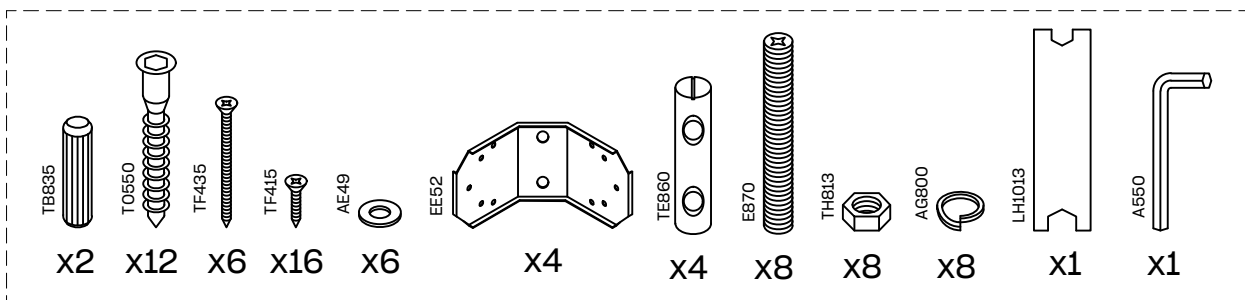

BATU

mesa 80x80
table 80x80
mesa 80x80

L U F E

Mesa Batu 80x80

Patas mesa Batu

* BH23-011

1  x 2  x 8  x 4

2  x 8

L U F E

3  x 8

4

L U F E

5

6

x 4

x 4