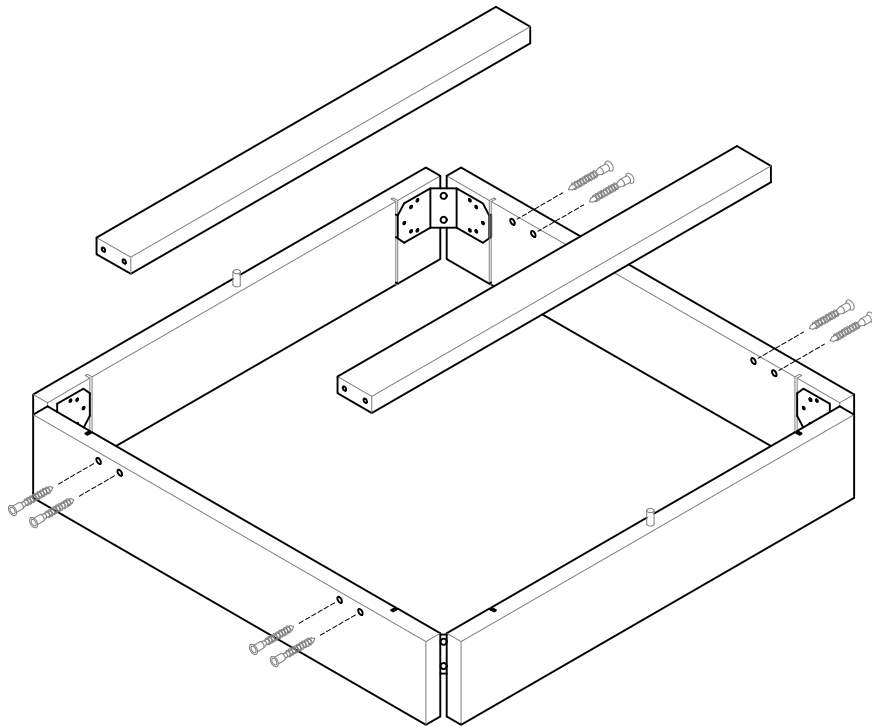

BATU

mesa 80x80
table 80x80
mesa 80x80

L U F E

Mesa Batu 80x80

Patas mesa Batu

* BH23-011

1  x 2  x 8  x 4

2  x 8

L U F E

3  x 8

4

L U F E

5

6

x 4

x 4

L U F E

7

x 4

x 8

L U F E

8  x 8  x 8

L U F E

L U F E