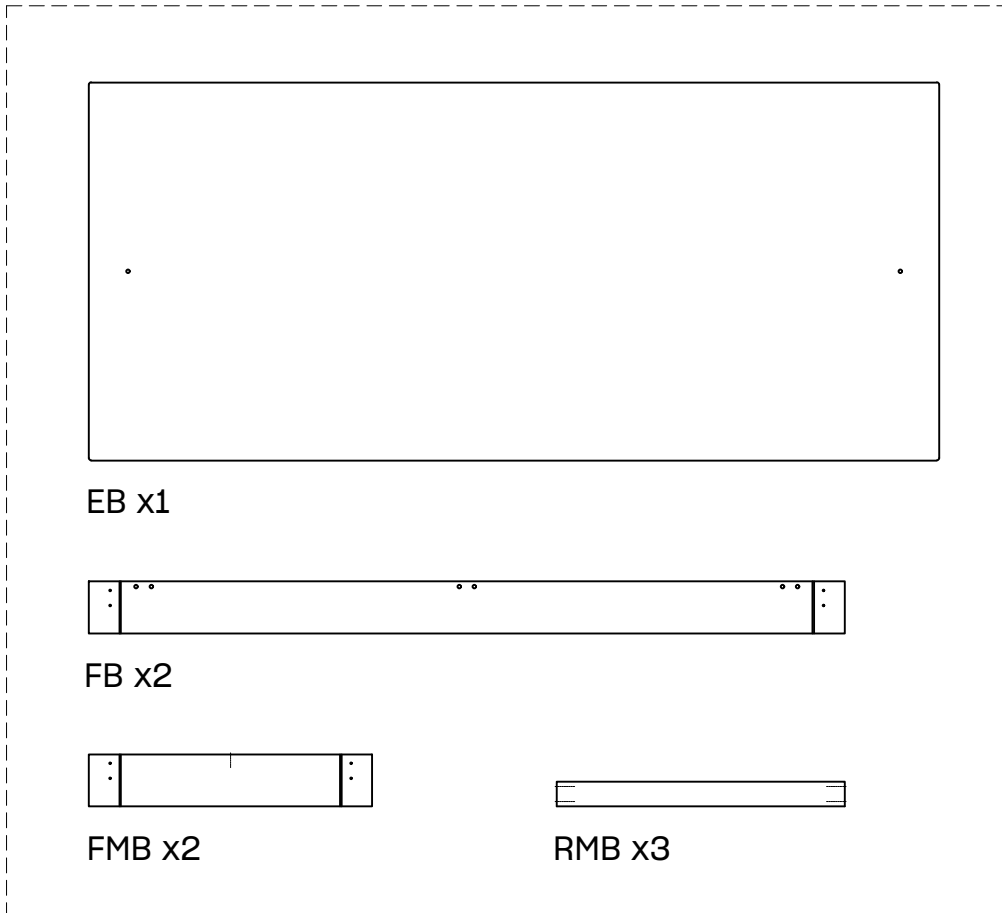

BATU

mesa 180x80
table 180x80
mesa 180x80

L U F E

Mesa Batu 180x80

Patas mesa Batu

* BH23-011

1  x 2  x 8  x 4

2  x 8

L U F E

3  x 12

4

L U F E

5

6

 x 6  x 6

L U F E