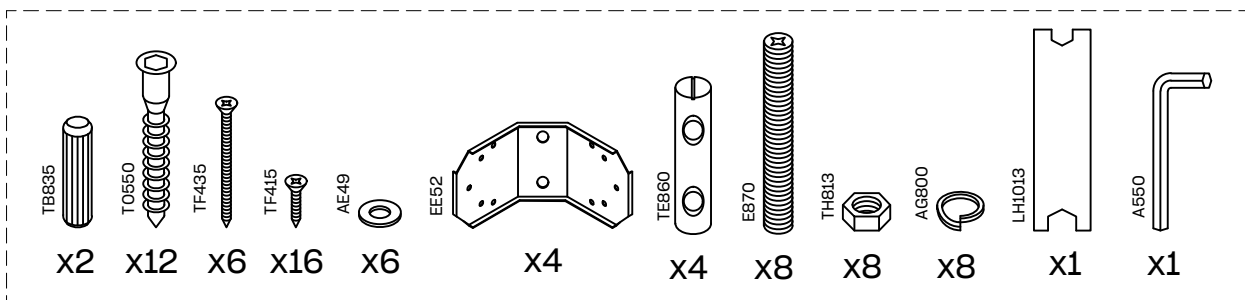

BATU

mesa 180x80
table 180x80
mesa 180x80

L U F E

Mesa Batu 180x80

Patas mesa Batu

* BH23-011

1  x 2  x 8  x 4

2  x 8

L U F E

3  x 12

4

L U F E

5

6

 x 6  x 6

L U F E

7

x 4

x 8

L U F E

8  x 8  x 8

L U F E

L U F E

ESPAÑA
muebleslufe.com
@muebleslufe