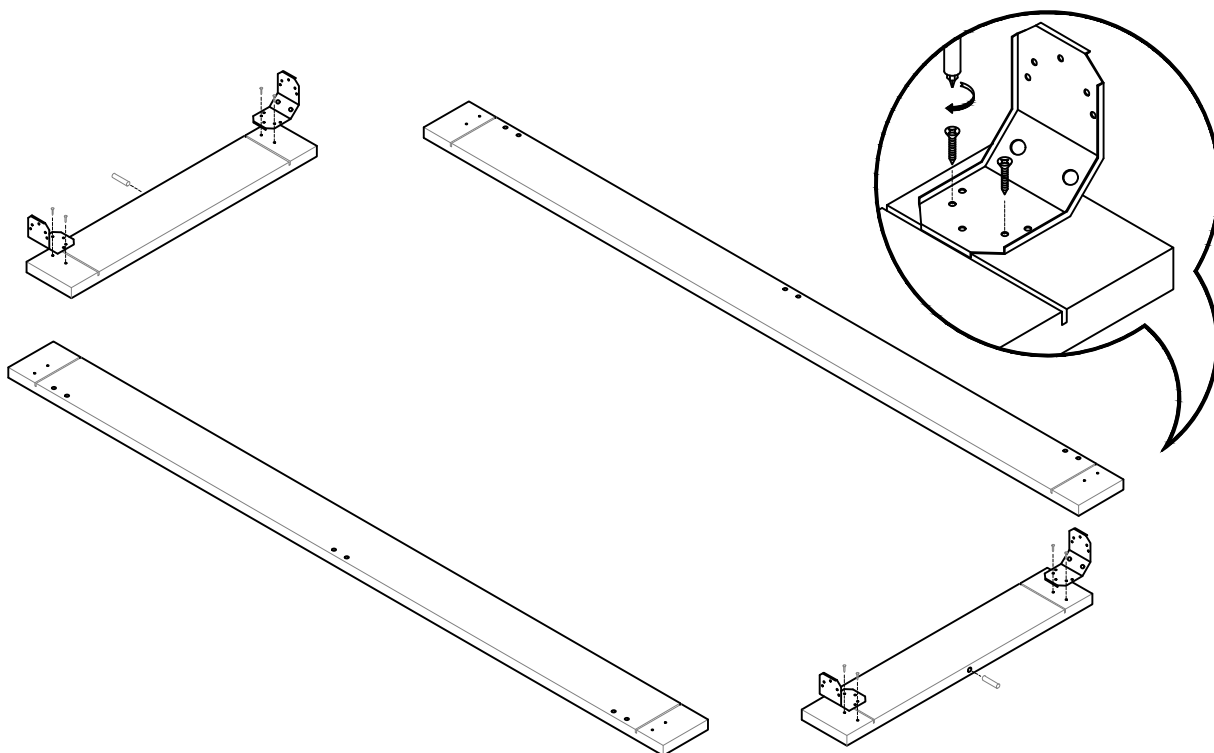

BATU

mesa 180x80
table 180x80
mesa 180x80

L U F E

Mesa Batu 180x80

Patas mesa Batu

* BH23-011

1  x 2  x 8  x 4

2  x 8

L U F E

3  x 12

4

L U F E

5

6

 x 6  x 6

L U F E