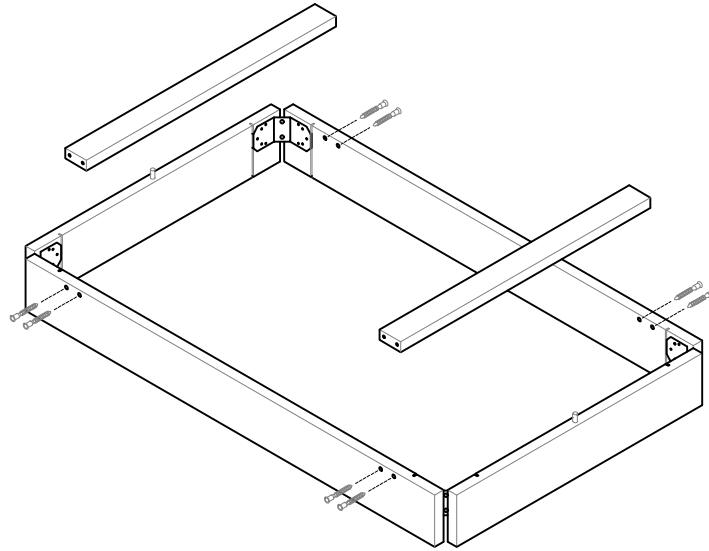

BATU

mesa 120x80
table 120x80
mesa 120x80

L U F E

Mesa Batu 120x80

Patas mesa Batu

* BH23-011

1  x 2  x 8  x 4

2  x 8

L U F E

3  x 8

4

L U F E

5

6

x 4

x 4

L U F E

7

x 4

x 8

L U F E

8  x 8  x 8

L U F E

L U F E