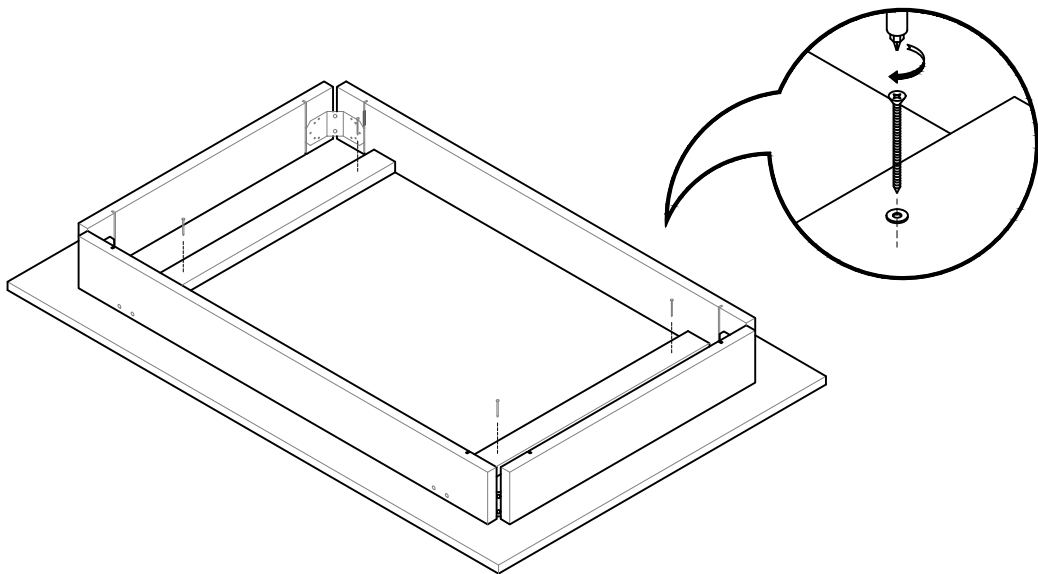

BATU

mesa 120x80
table 120x80
mesa 120x80

L U F E

Mesa Batu 120x80

Patas mesa Batu

* BH23-011

1  x 2  x 8  x 4

2  x 8

L U F E

3  x 8

4

L U F E

5

6

x 4

x 4

L U F E

7

x 4

x 8

L U F E

8  x 8  x 8

L U F E

L U F E