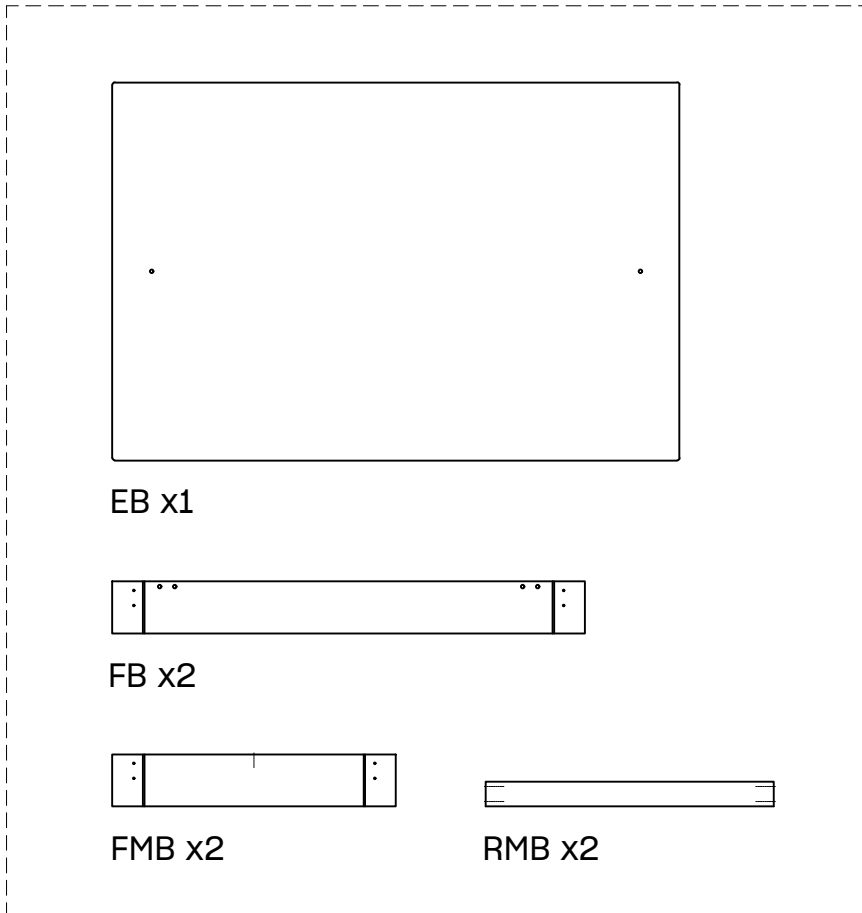

BATU

mesa 120x80
table 120x80
mesa 120x80

L U F E

Mesa Batu 120x80

Patas mesa Batu

* BH23-011

1  x 2  x 8  x 4

2  x 8

L U F E

3  x 8

4

L U F E

5

6

x 4

x 4

L U F E

7

x 4

x 8

L U F E

8  x 8  x 8

L U F E

L U F E