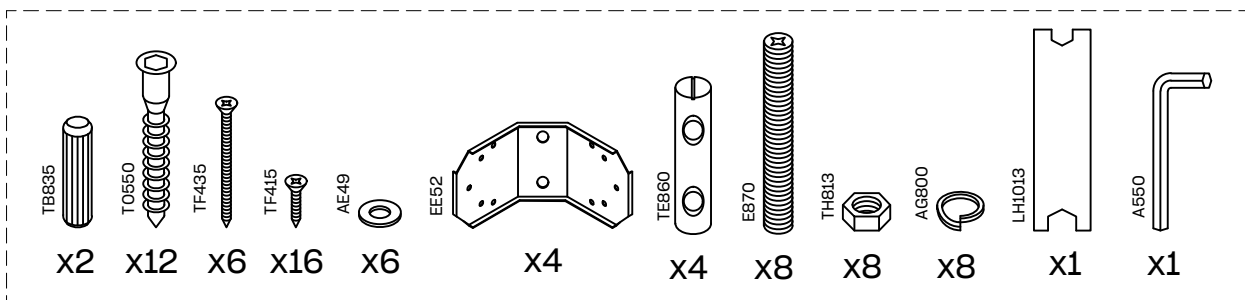

BATU

mesa 120x80
table 120x80
mesa 120x80

L U F E

Mesa Batu 120x80

Patas mesa Batu

* BH23-011

1  x 2  x 8  x 4

2  x 8

L U F E

3  x 8

4

L U F E

5

6

x 4

x 4