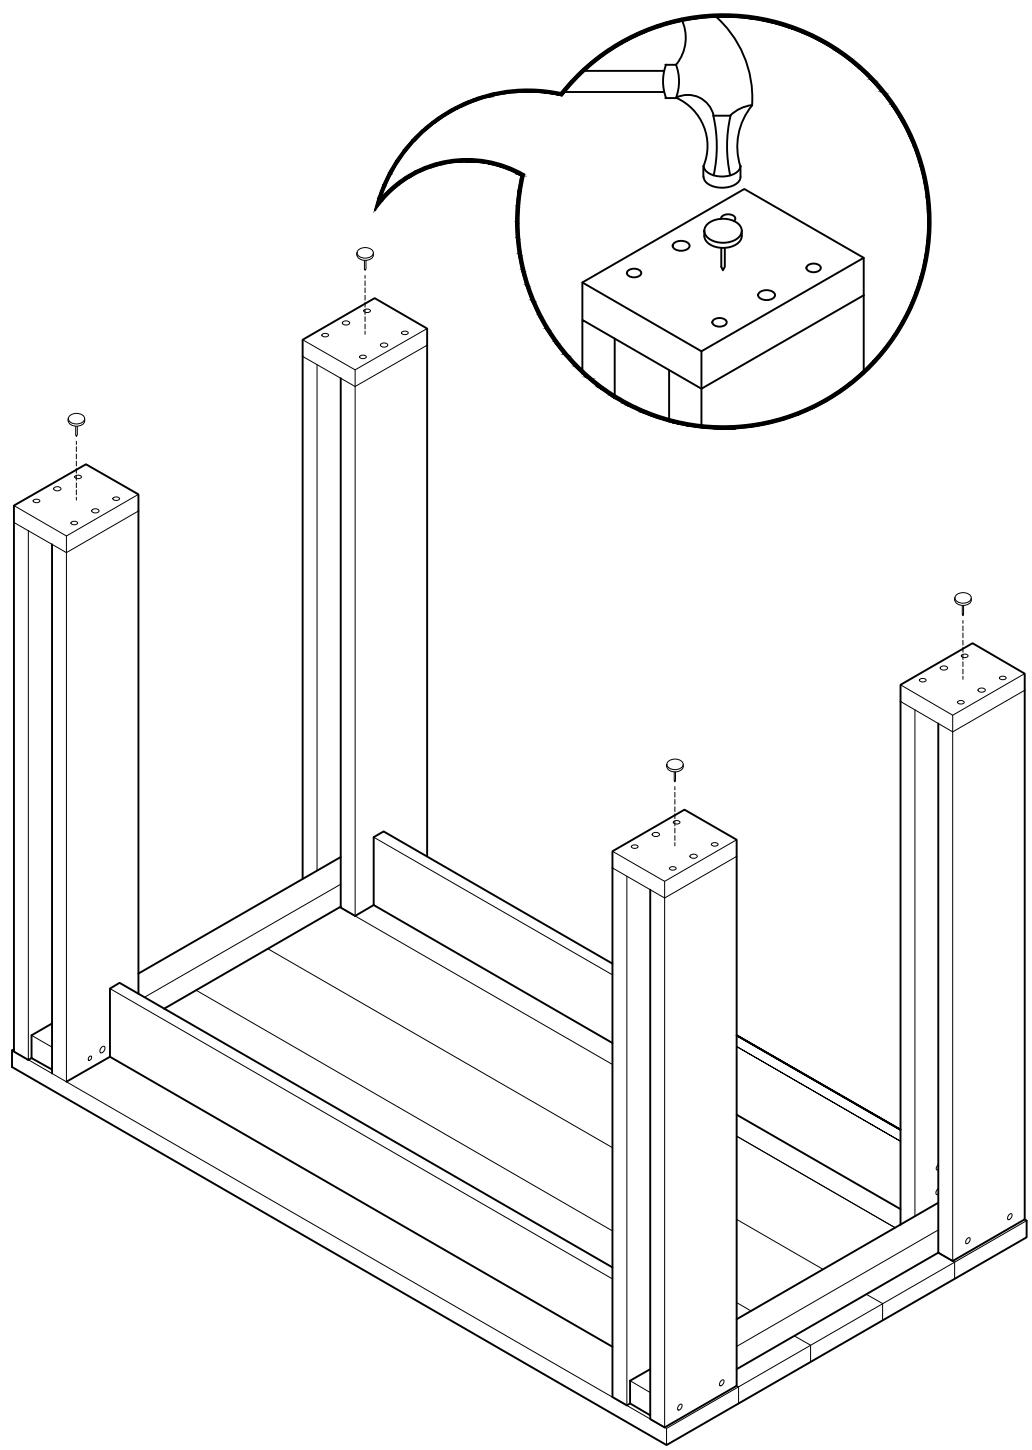

ARINA

mesa 88
table 88
mesa 88

L U F E

Mesa Arina 88x55

Patas mesa

* BH20-020

1

x 4 x 8

L U F E

2  x 4  x 4

L U F E

3  x 4  x 8

L U F E

4  x 8  x 16

L U F E

5  x 4