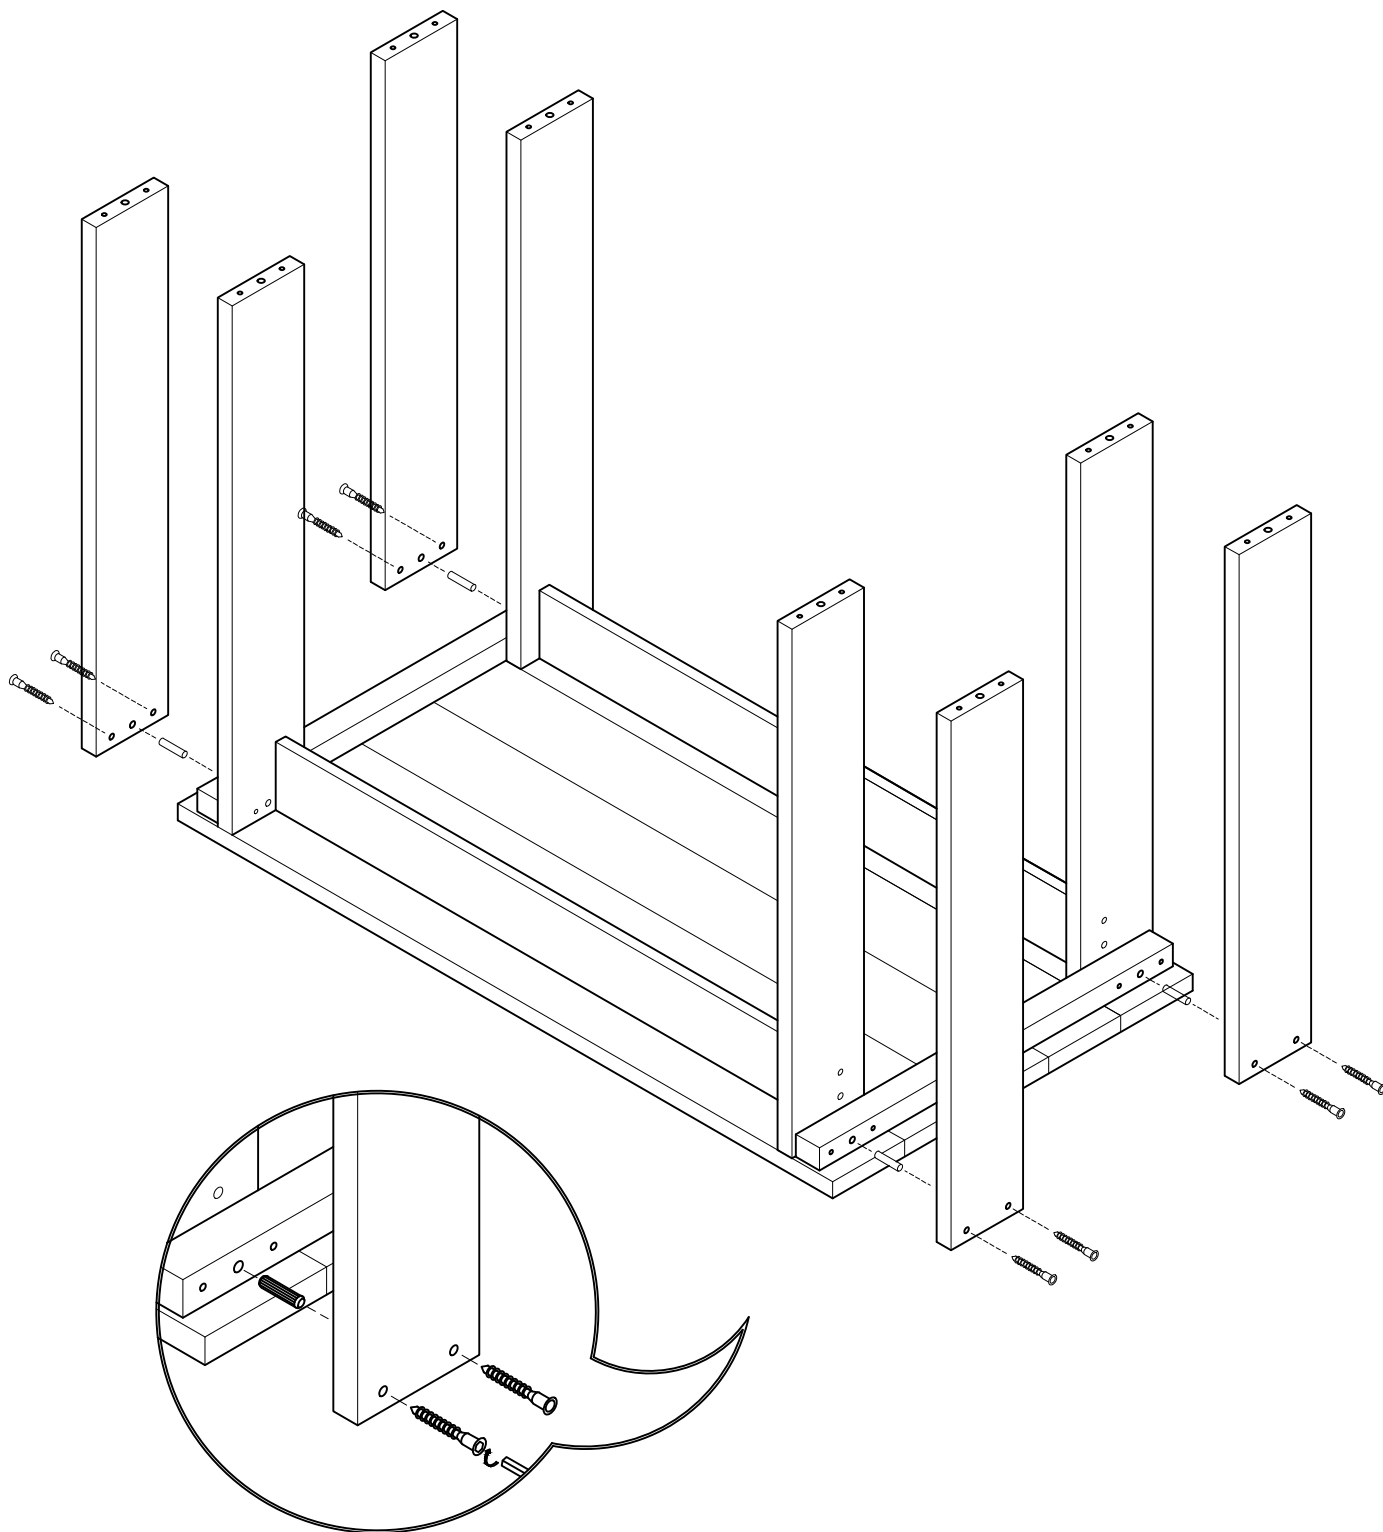

ARINA

mesa 88
table 88
mesa 88

L U F E

Mesa Arina 88x55

Patas mesa

* BH20-020

1

x 4 x 8

L U F E

2  x 4  x 4

L U F E

3  x 4  x 8

L U F E

4  x 8  x 16

L U F E

5  x 4