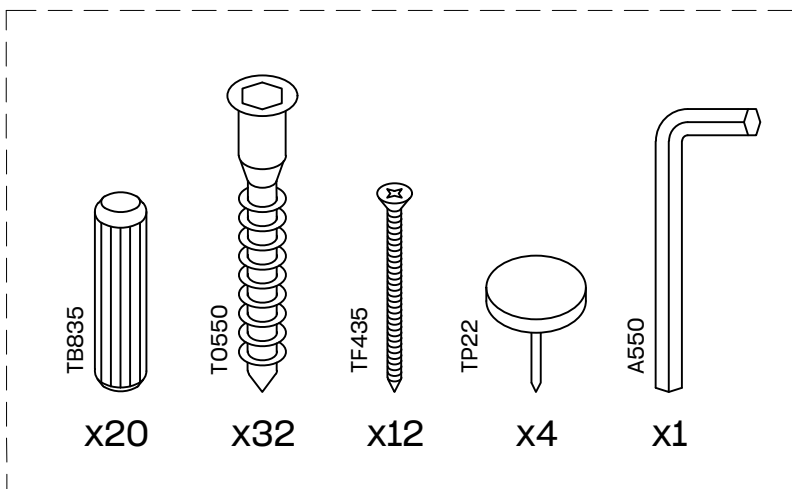

ARINA

mesa 88
table 88
mesa 88

L U F E

Mesa Arina 88x55

Patas mesa

* BH20-020

1

x 4 x 8

L U F E

2  x 4  x 4

L U F E

3  x 4  x 8

L U F E

4  x 8  x 16

L U F E

5  x 4