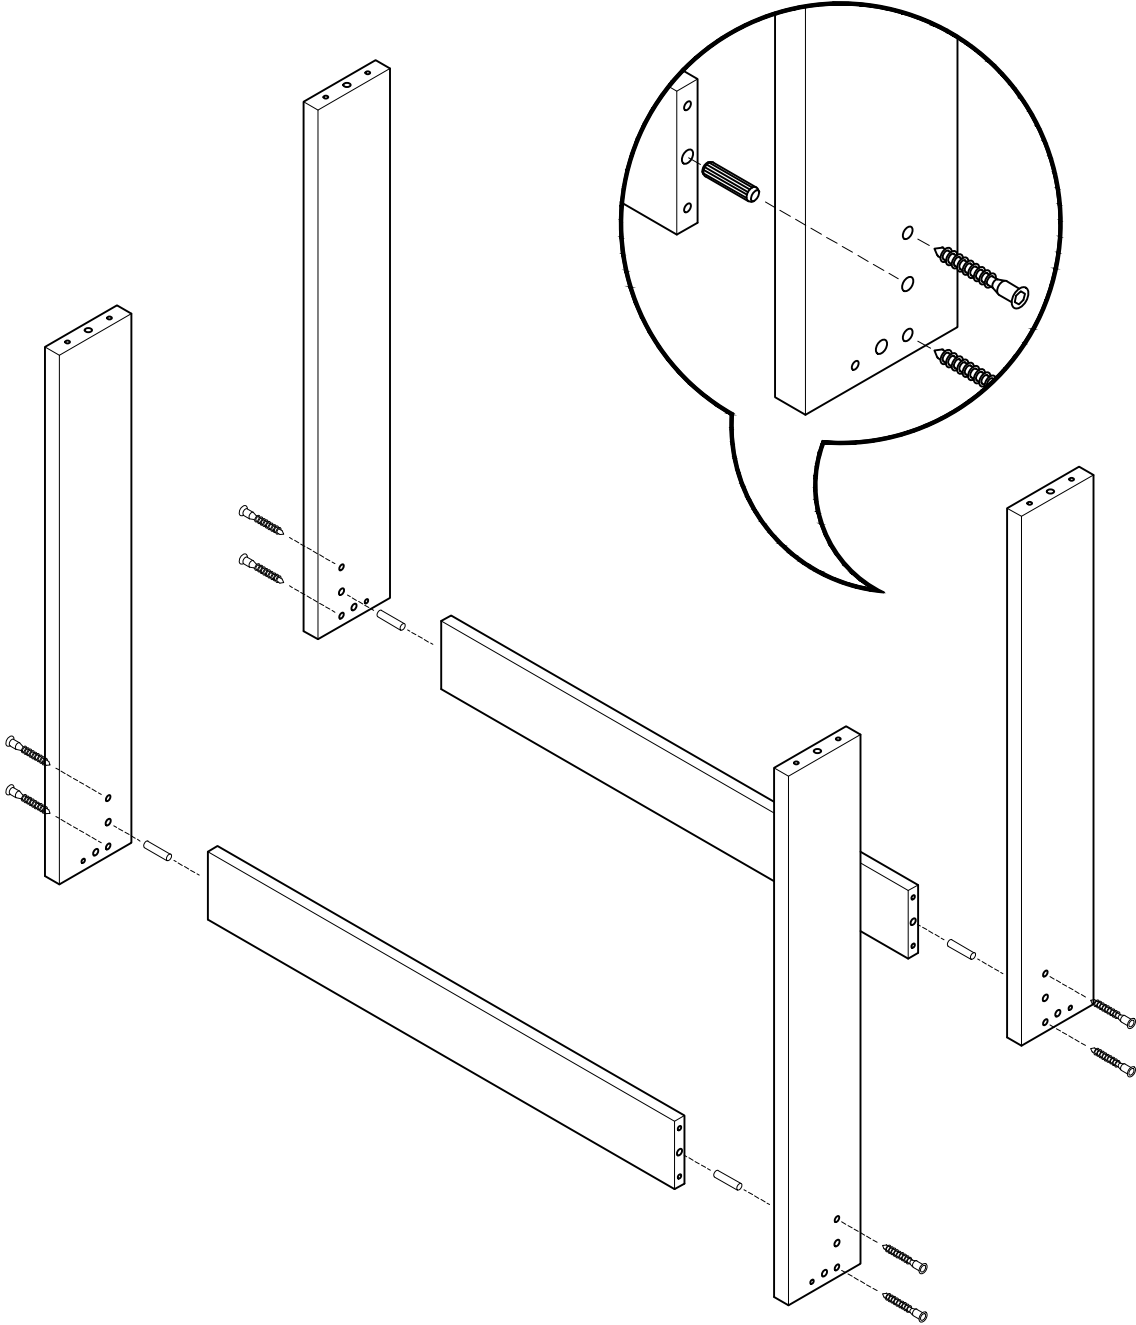

ARINA

mesa 88
table 88
mesa 88

L U F E

Mesa Arina 88x55

Patas mesa

* BH20-020

1

x 4 x 8

L U F E

2  x 4  x 4

L U F E

3  x 4  x 8

L U F E

4  x 8  x 16

L U F E

5  x 4