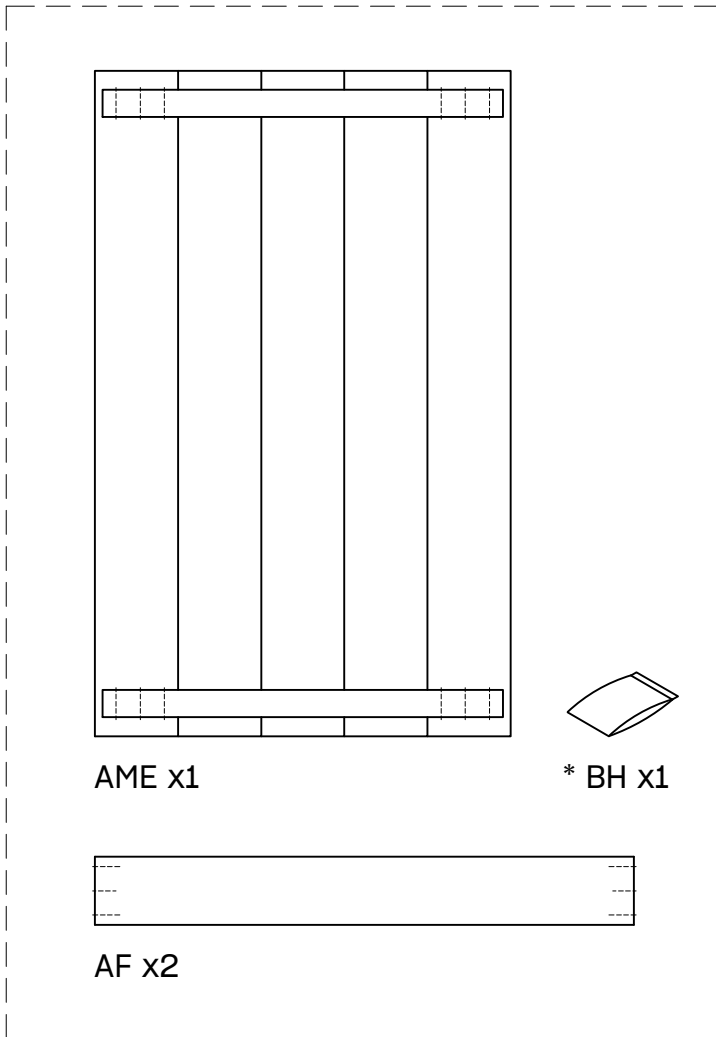

ARINA

mesa 88
table 88
mesa 88

L U F E

Mesa Arina 88x55

Patas mesa

* BH20-020

1

x 4 x 8

L U F E

2  x 4  x 4

L U F E

3  x 4  x 8

L U F E

4  x 8  x 16

L U F E

5  x 4