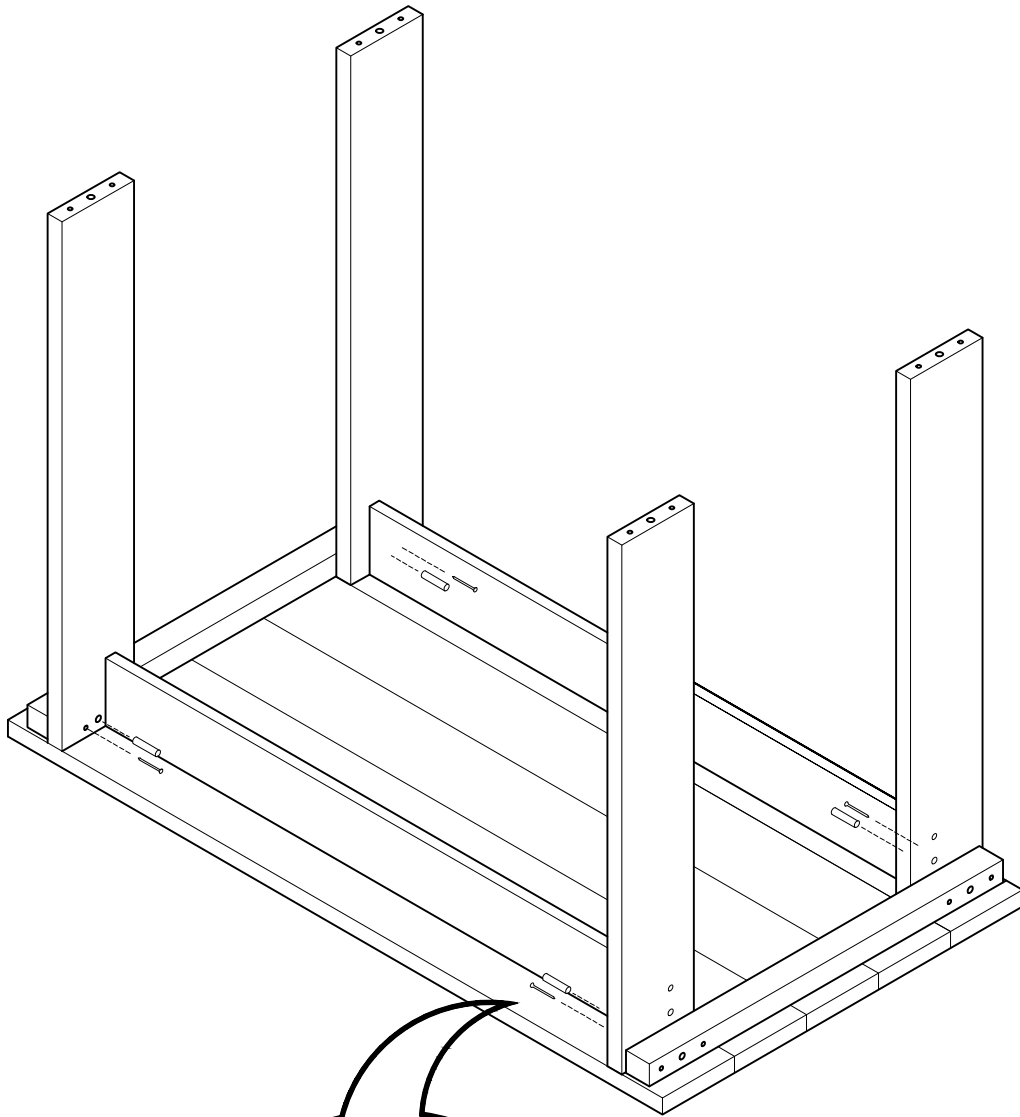

ARINA

mesa 88
table 88
mesa 88

L U F E

Mesa Arina 88x55

Patas mesa

* BH20-020

1

x 4 x 8

L U F E

2  x 4  x 4

L U F E

3  x 4  x 8

L U F E

4  x 8  x 16

L U F E

5  x 4