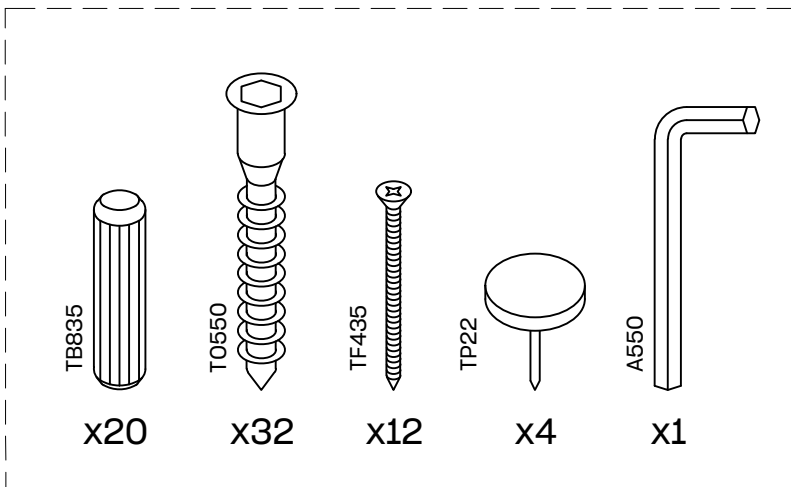

ARINA

mesa 120
table 120
mesa 120

L U F E

Mesa Arina 120x55

Patas mesa

* BH20-020

1  x 4  x 8

L U F E

2  x 4  x 8

L U F E

3  x 4  x 8

L U F E

4  x 8  x 16

L U F E

5  x 4

L U F E