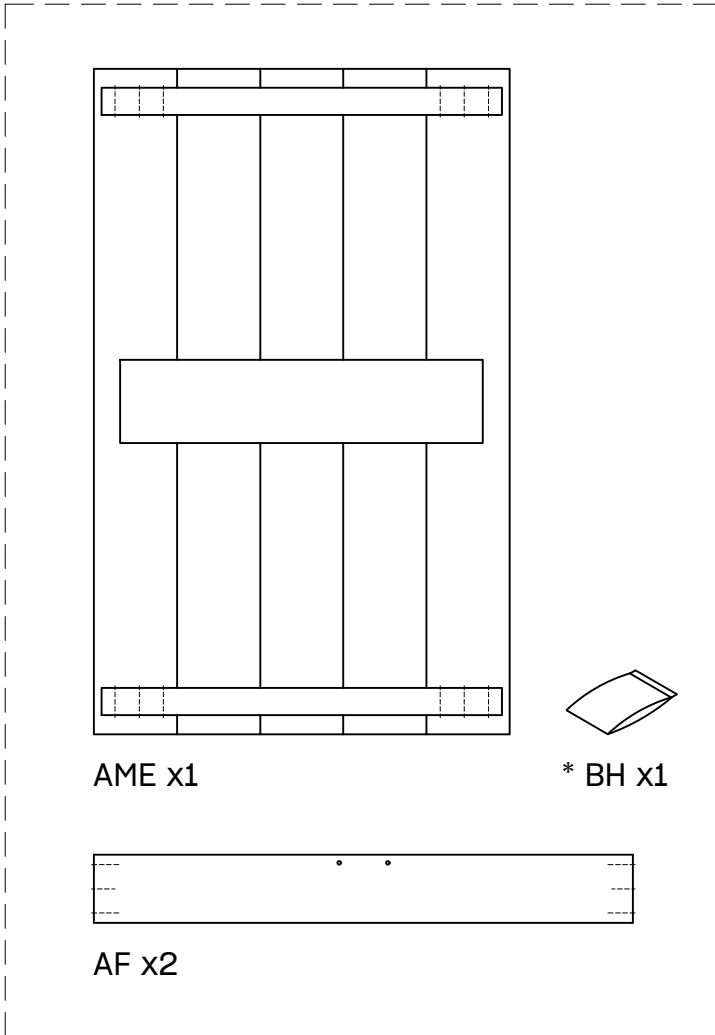

ARINA

mesa 120
table 120
mesa 120

L U F E

Mesa Arina 120x55

Patas mesa

* BH20-020

1  x 4  x 8

L U F E

2  x 4  x 8

L U F E

3  x 4  x 8

L U F E

4  x 8  x 16

L U F E

5  x 4

L U F E