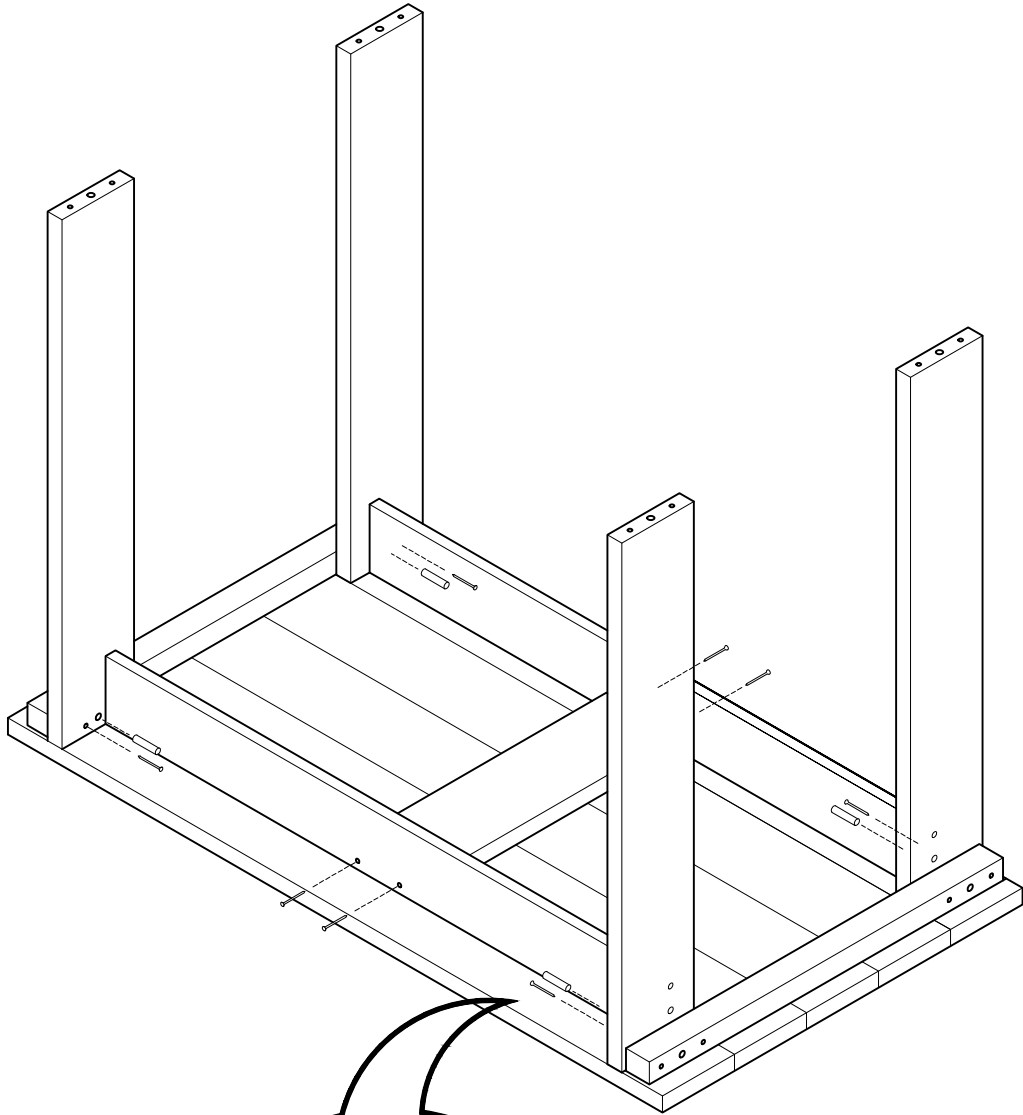

ARINA

mesa 120
table 120
mesa 120

L U F E

Mesa Arina 120x55

Patas mesa

* BH20-020

1  x 4  x 8

L U F E

2  x 4  x 8

L U F E

3  x 4  x 8

L U F E

4  x 8  x 16

L U F E

5  x 4

L U F E