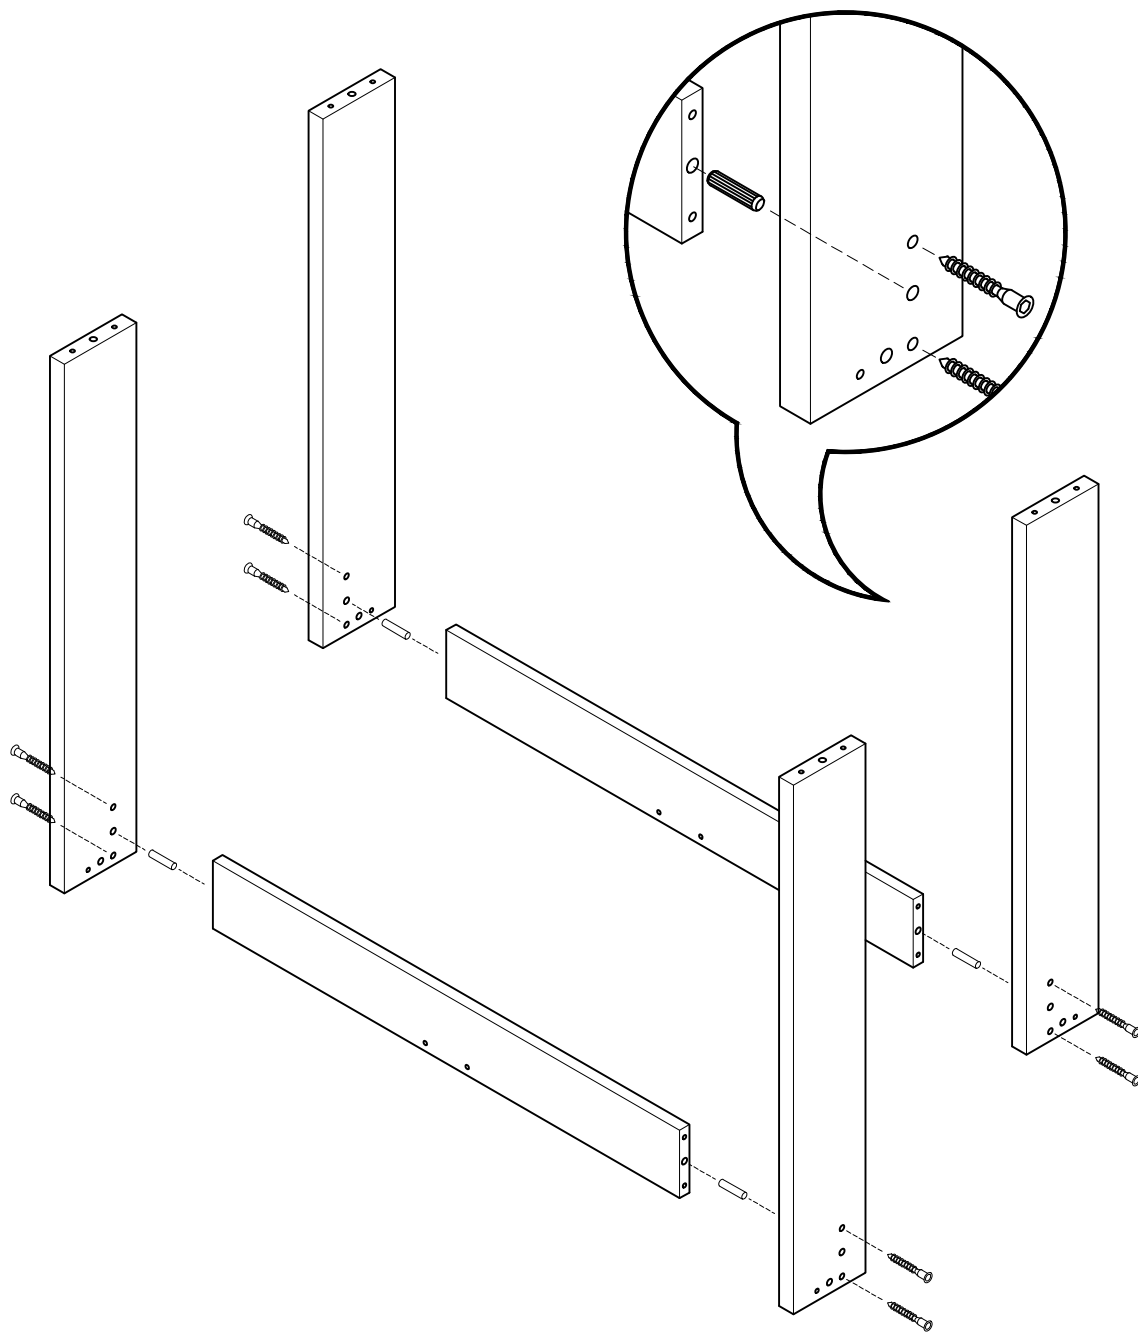

ARINA

mesa 120
table 120
mesa 120

L U F E

Mesa Arina 120x55

Patas mesa

* BH20-020

1  x 4  x 8

L U F E

2  x 4  x 8

L U F E

3  x 4  x 8

L U F E

4  x 8  x 16

L U F E

5  x 4

L U F E