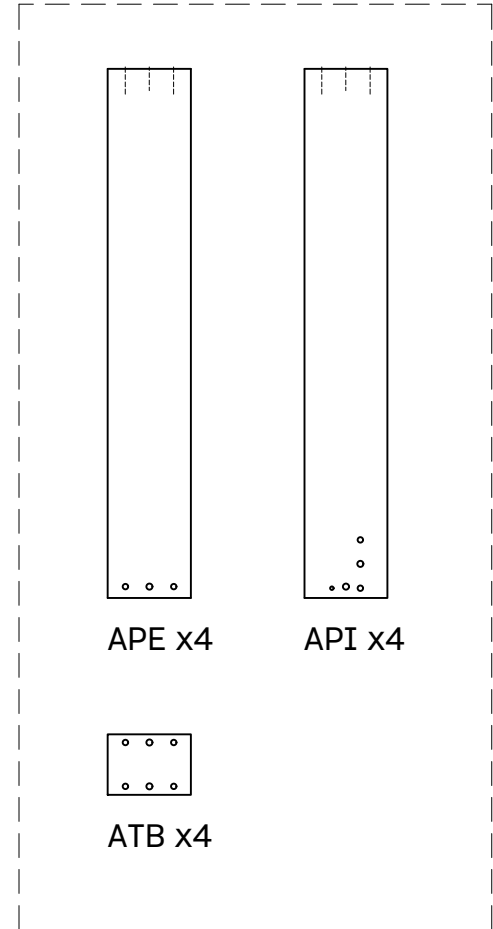

ARINA

mesa 120
table 120
mesa 120

L U F E

Mesa Arina 120x55

Patas mesa

* BH20-020

1  x 4  x 8

L U F E

2  x 4  x 8

L U F E

3  x 4  x 8

L U F E

4  x 8  x 16

L U F E

5  x 4

L U F E