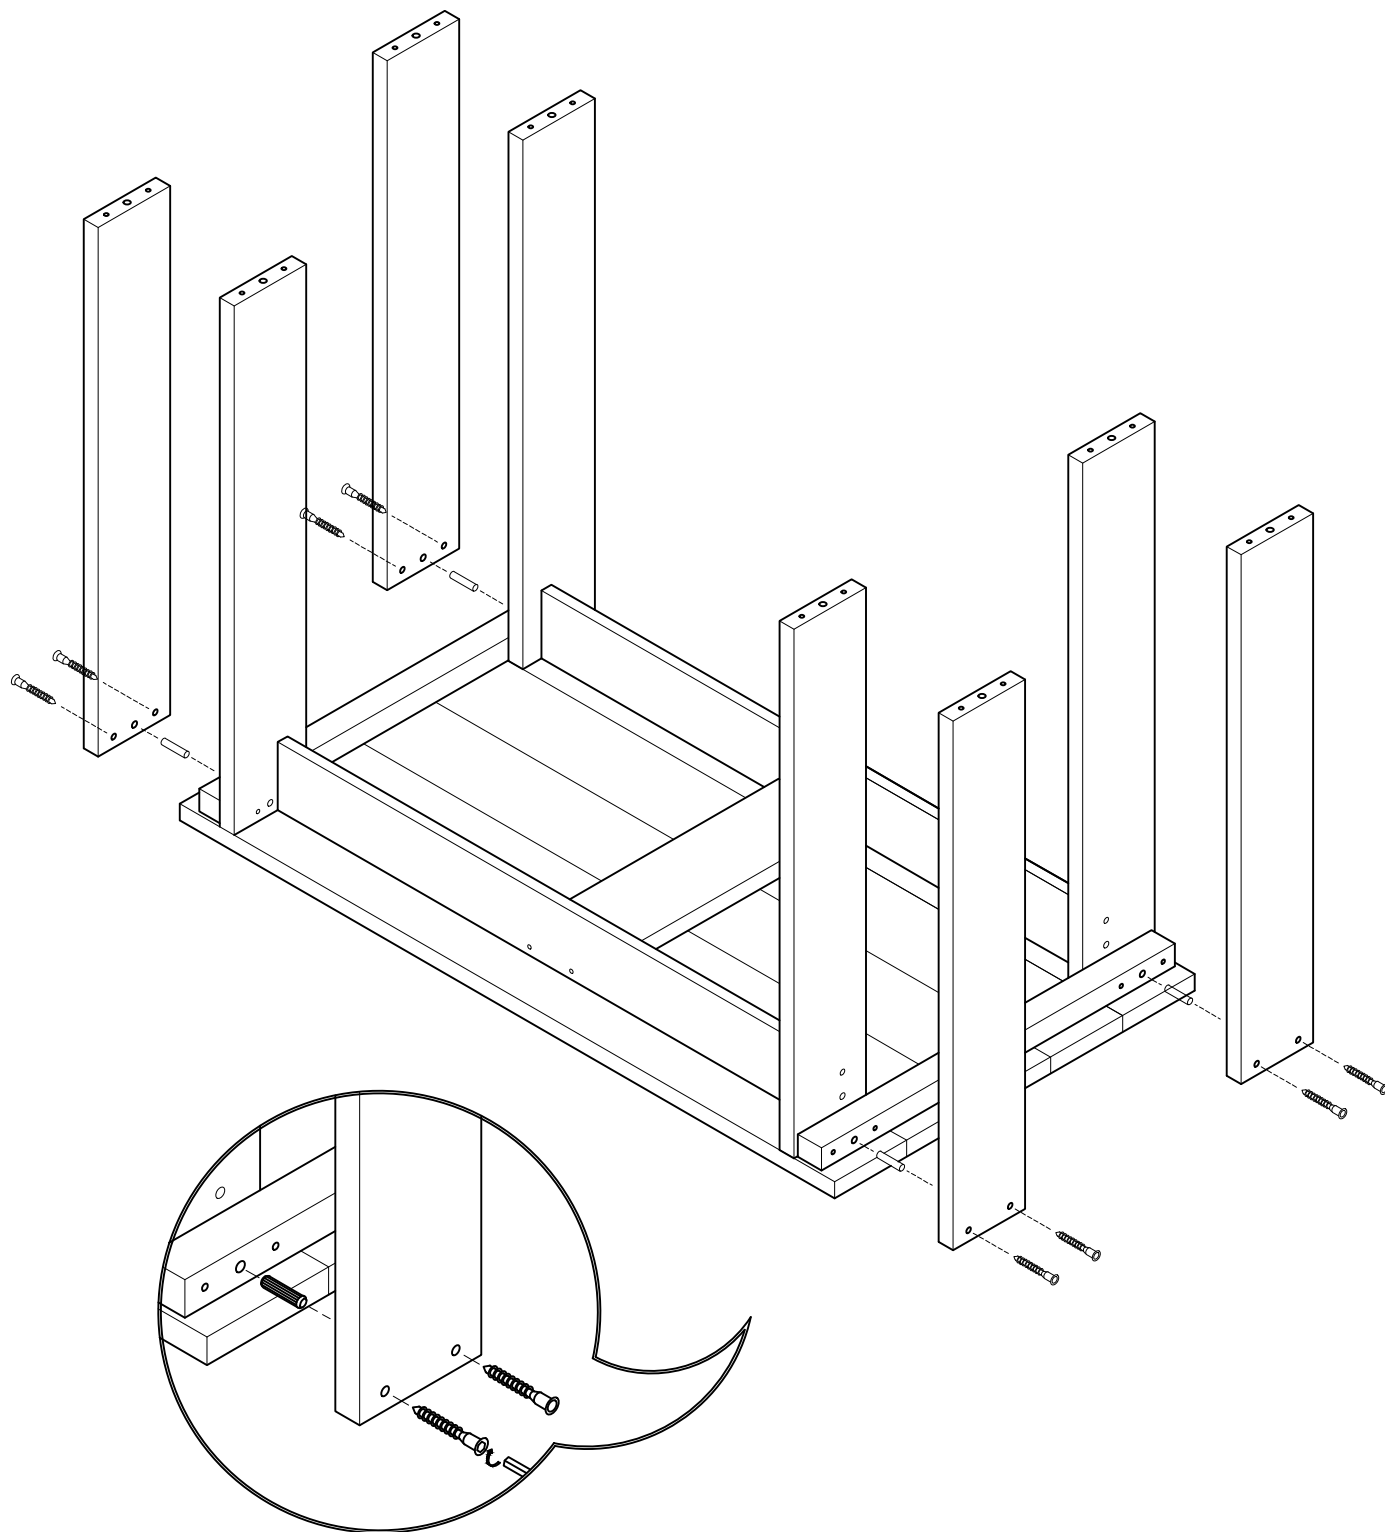

ARINA

mesa 120
table 120
mesa 120

L U F E

Mesa Arina 120x55

Patas mesa

* BH20-020

1  x 4  x 8

L U F E

2  x 4  x 8

L U F E

3  x 4  x 8

L U F E

4  x 8  x 16

L U F E

5  x 4

L U F E