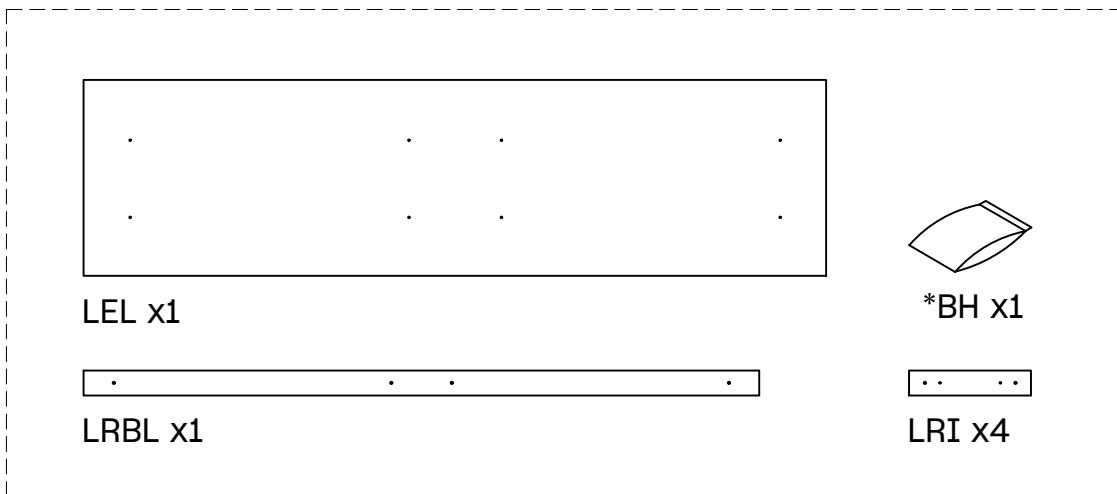

21  x 4  x 1+1

L U F E

22

x 4

x 4

L U F E

23

L U F E

24  x 10  x 8  x 10

L U F E

Libe encimera larga

BH23-008

25  x 4

L U F E

26  x 2  x 2

Imprescindible anclar a la pared.
Ancrage au mur nécessaire.
A fixação à parede é essencial.