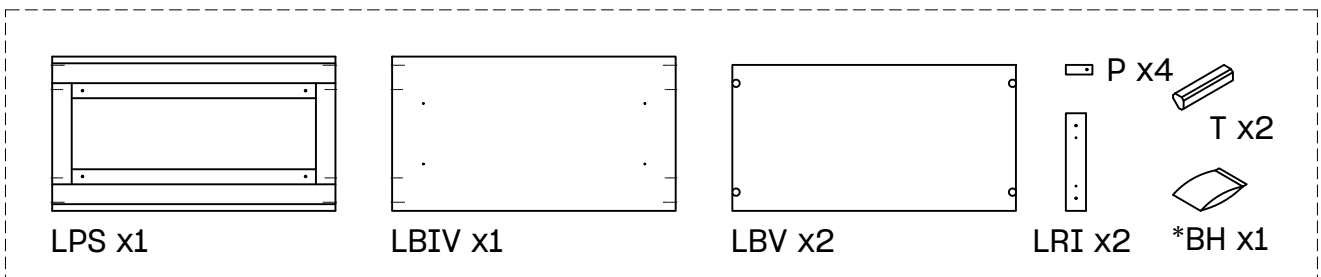

LIBE

vitrina con cajonera 157x115
vitrine avec commode 157x115
vitrina com cómoda 157x115

L U F E

Libe estructura vitrina 2/1 x1

Libe estructura vitrina 2/2 x1

BH23-010 x1

Libe estructura cajón x4

BH23-004 x4

Libe encimera larga x1

BH23-008 x1

Libe estructura vitrina 2/1 x1

Libe estructura vitrina 2/2 x1

BH23-010 x1

1  x 4  x 8  x 8

2  x 4

L U F E

3  x 4

4  x 8

L U F E

5  x 8

6

L U F E

7

8

x 1

L U F E

Libre estructura cajón x4

BH23-004 x4

9  x 4  x 1+1

10  x 8

LUFE

11