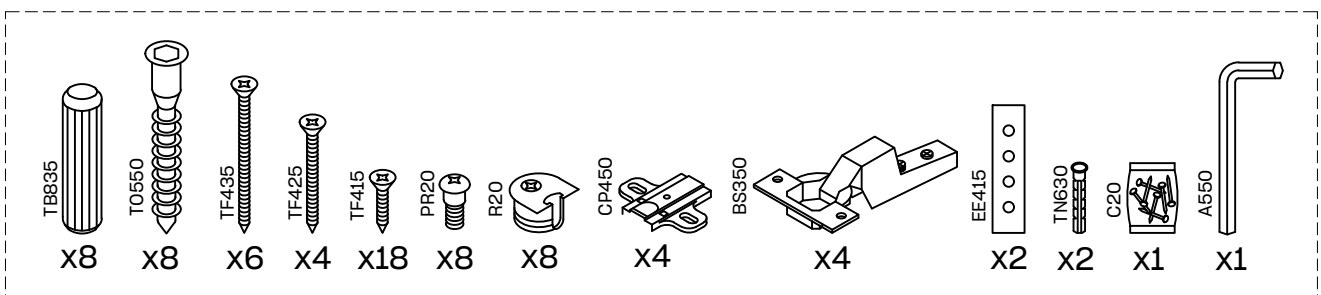

LIBE

vitrina con cajonera 157x115
vitrine avec commode 157x115
vitrina com cómoda 157x115

L U F E

Libe estructura vitrina 2/1 x1

Libe estructura vitrina 2/2 x1

BH23-010 x1

Libe estructura cajón x4

BH23-004 x4

Libe encimera larga x1

BH23-008 x1

Libe estructura vitrina 2/1 x1

Libe estructura vitrina 2/2 x1

BH23-010 x1

1  x 4  x 8  x 8

2  x 4

L U F E

3  x 4

4  x 8

L U F E

5  x 8

6

L U F E

7

8