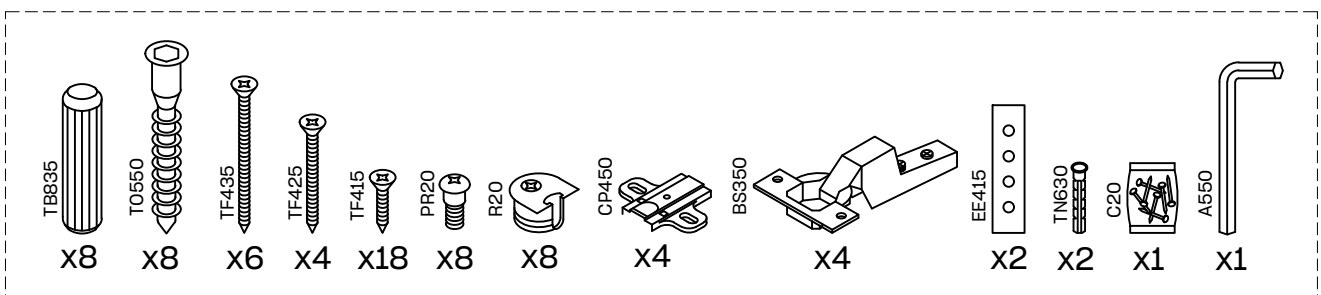

LIBE

vitrina con 3 cajones 78x198
vitrine avec 3 tiroirs 78x198
vitrina com 3 gavetas 78x198

L U F E

Libe estructura vitrina 2/1 x1

Libe estructura vitrina 2/2 x1

BH23-004 x1

Libe estructura cajón x3

BH23-004 x3

Libe encimera corta x1

BH20-036 x1

Libe estructura vitrina 2/1 x1

Libe estructura vitrina 2/2 x1

BH23-010 x1

1  x 4  x 8  x 8

2  x 4

L U F E

3  x 4

4  x 8

L U F E

5  x 8

6

L U F E

7  x 4  x 4

8  x 1

L U F E

9

x 2

x 2

L U F E

Libe estructura cajón x3

BH23-004 x3

10  x 4  x 1+1