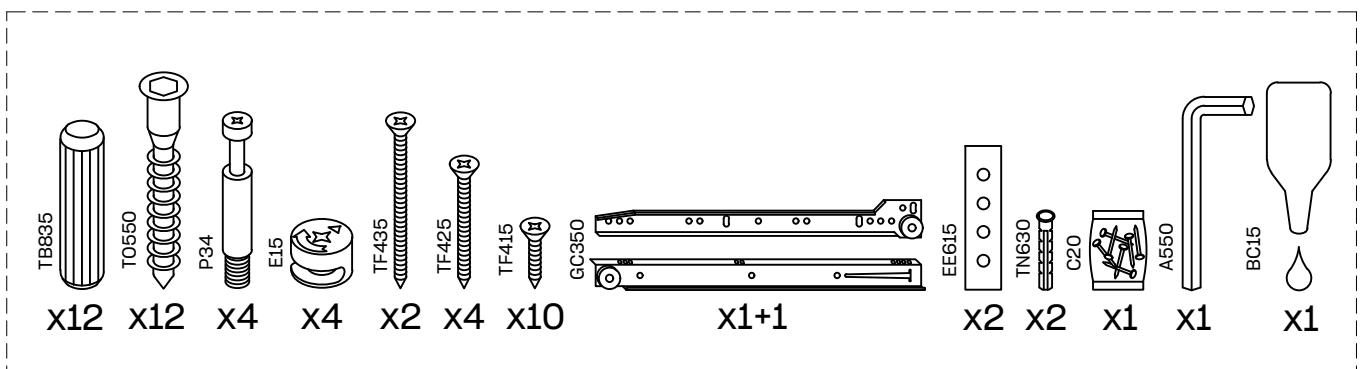

L U F E

9

x 2

x 2

L U F E

Libe estructura cajón x3

BH23-004 x3

10  x 4  x 1+1