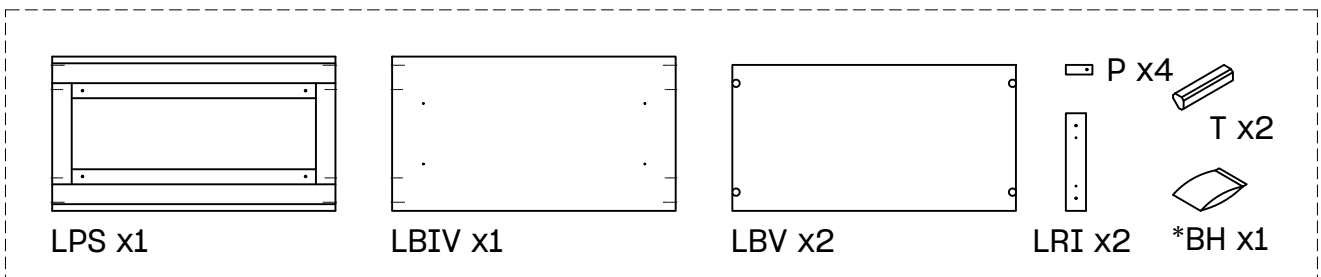

LIBE

vitrina con 3 cajones 78x198
vitrine avec 3 tiroirs 78x198
vitrina com 3 gavetas 78x198

L U F E

Libe estructura vitrina 2/1 x1

Libe estructura vitrina 2/2 x1

BH23-004 x1

Libe estructura cajón x3

BH23-004 x3

Libe encimera corta x1

BH20-036 x1

Libe estructura vitrina 2/1 x1

Libe estructura vitrina 2/2 x1

BH23-010 x1

1  x 4  x 8  x 8

2  x 4

L U F E

3  x 4

4  x 8

L U F E

5  x 8

6

L U F E

7  x 4  x 4

8  x 1

L U F E

9

x 2

x 2

L U F E

Libe estructura cajón x3

BH23-004 x3

10  x 4  x 1+1