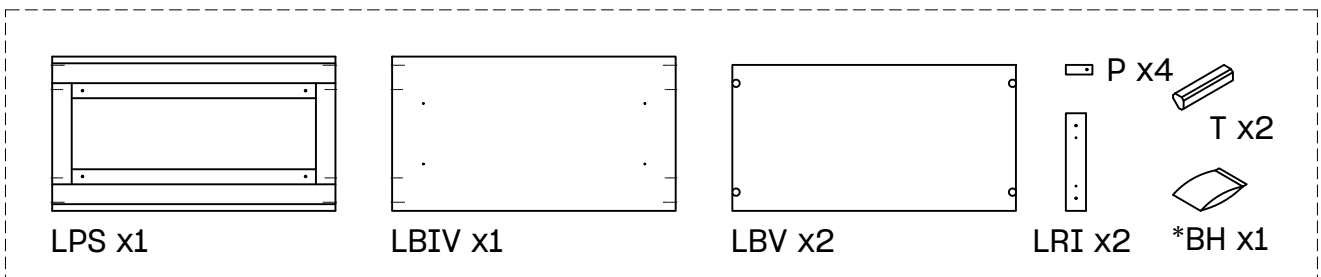

LIBE

vitrina con 2 cajones 78x171
vitrine avec 2 tiroirs 78x171
vitrina com 2 gavetas 78x171

L U F E

Libe estructura vitrina 2/1 x1

Libe estructura vitrina 2/2 x1

BH23-004 x1

Libe estructura cajón x1

BH23-004 x1

Libe encimera corta x1

BH20-036 x1

Libe estructura vitrina 2/1 x1

Libe estructura vitrina 2/2 x1

BH23-010 x1

1  x 4  x 8  x 8

2  x 4

L U F E

3  x 4

4  x 8

L U F E

5  x 8

6

L U F E

7  x 4  x 4

8  x 1

L U F E

9

x 2

x 2

L U F E

Libre estructura cajón x2

BH23-004 x2

10  x 4  x 1+1