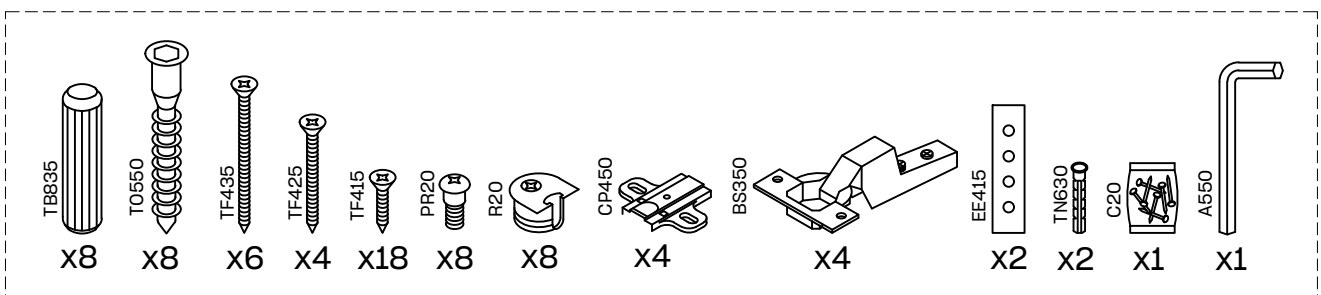

LIBE

vitrina con 2 cajones 78x171
vitrine avec 2 tiroirs 78x171
vitrina com 2 gavetas 78x171

L U F E

Libe estructura vitrina 2/1 x1

Libe estructura vitrina 2/2 x1

BH23-004 x1

Libe estructura cajón x1

BH23-004 x1

Libe encimera corta x1

BH20-036 x1

Libe estructura vitrina 2/1 x1

Libe estructura vitrina 2/2 x1

BH23-010 x1

1  x 4  x 8  x 8

2  x 4

L U F E

3  x 4

4  x 8

L U F E

5  x 8

6

L U F E

7  x 4  x 4

8  x 1

L U F E

9

x 2

x 2

L U F E

Libre estructura cajón x2

BH23-004 x2

10  x 4  x 1+1