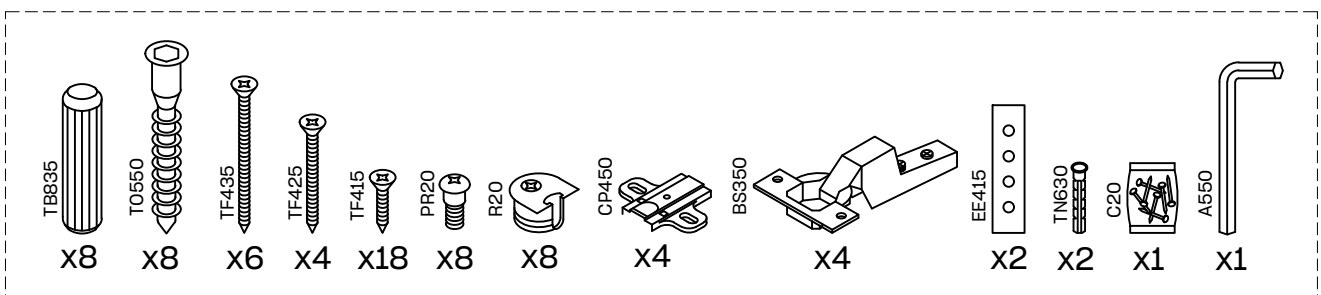

LIBE

vitrina doble 157x115
vitrine double 157x115
vitrina dupla 157x115

L U F E

Libe estructura vitrina 2/1 x2

Libe estructura vitrina 2/2 x2

BH23-010 x2

Libe encimera larga x1

BH23-008 x1

Libe estructura vitrina 2/1 x1

Libe estructura vitrina 2/2 x1

BH23-010 x1

1  x 4  x 8  x 8

2  x 4

L U F E

3  x 4

4  x 8

L U F E

5  x 8

6

L U F E

7

8

x 1

L U F E