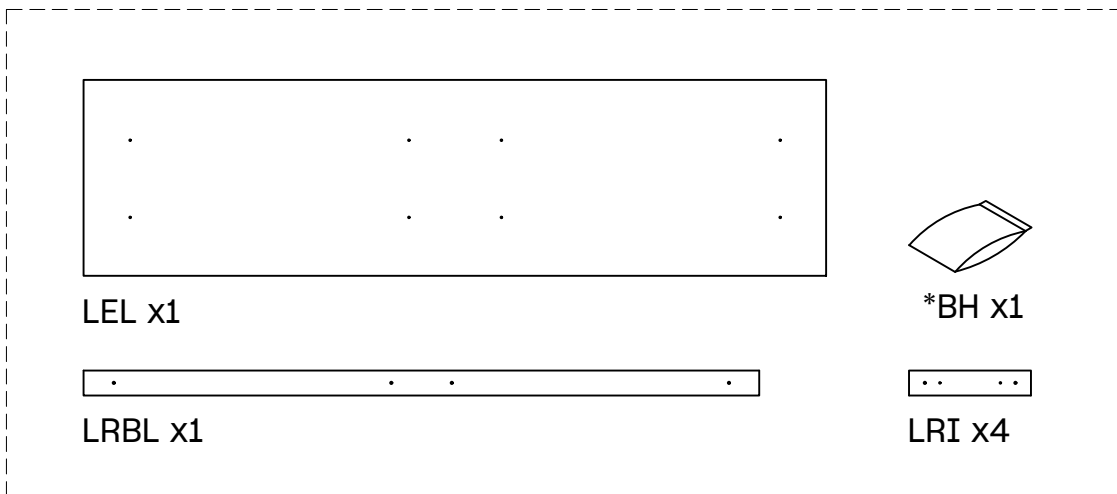

Libe estructura vitrina 2/1 x1

Libe estructura vitrina 2/2 x1

BH23-010 x1

1  x 4  x 8  x 8

2  x 4

L U F E

3  x 4

4  x 8

L U F E

5  x 8

6

L U F E

7

8

x 1

L U F E

9  x 4  x 2  x 4

L U F E

Libe encimera larga

BH23-008

10  x 8

11  x 4  x 4

L U F E

12  x 8

L U F E

13

x 2

x 2

Imprescindible anclar a la pared.
Ancrage au mur nécessaire.
A fixação à parede é essencial.

L U F E

14

x 8