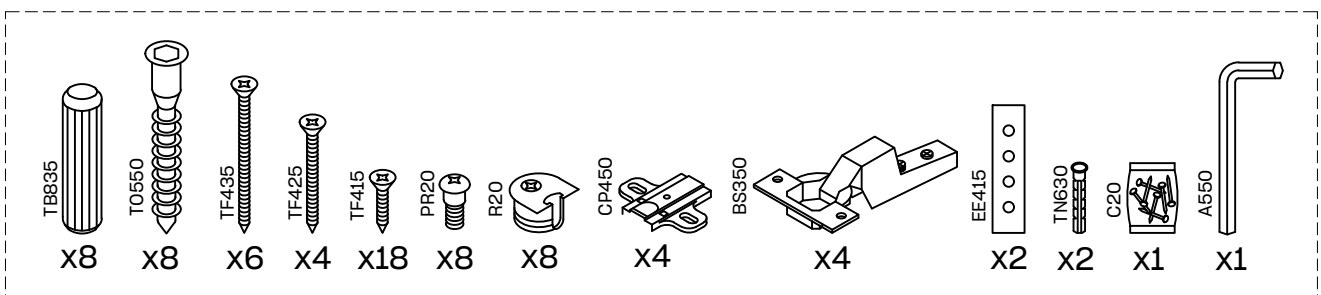

LIBE

vitrina doble con 6 cajones 157x198
vitrine double avec 6 tiroirs 157x198
vitrina dupla com 6 gavetas 157x198

L U F E

Libe estructura vitrina 2/1 x2

Libe estructura vitrina 2/2 x2

BH23-010 x2

Libe estructura cajón x6

BH23-004 x6

Libe encimera larga x1

BH23-008 x1

Libe estructura vitrina 2/1 x1

Libe estructura vitrina 2/2 x1

BH23-010 x1

1  x 4  x 8  x 8

2  x 4

L U F E

3  x 4

4  x 8

L U F E

5  x 8

6

L U F E

7