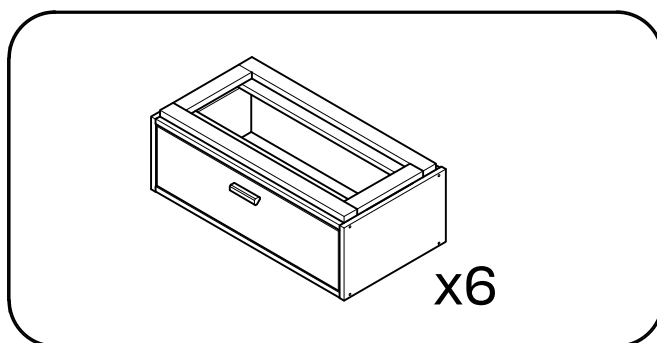

LIBE

vitrina doble con 6 cajones 157x198
vitrine double avec 6 tiroirs 157x198
vitrina dupla com 6 gavetas 157x198

L U F E

Libe estructura vitrina 2/1 x2

Libe estructura vitrina 2/2 x2

BH23-010 x2

Libe estructura cajón x6

BH23-004 x6

Libe encimera larga x1

BH23-008 x1

Libe estructura vitrina 2/1 x1

Libe estructura vitrina 2/2 x1

BH23-010 x1

1  x 4  x 8  x 8

2  x 4