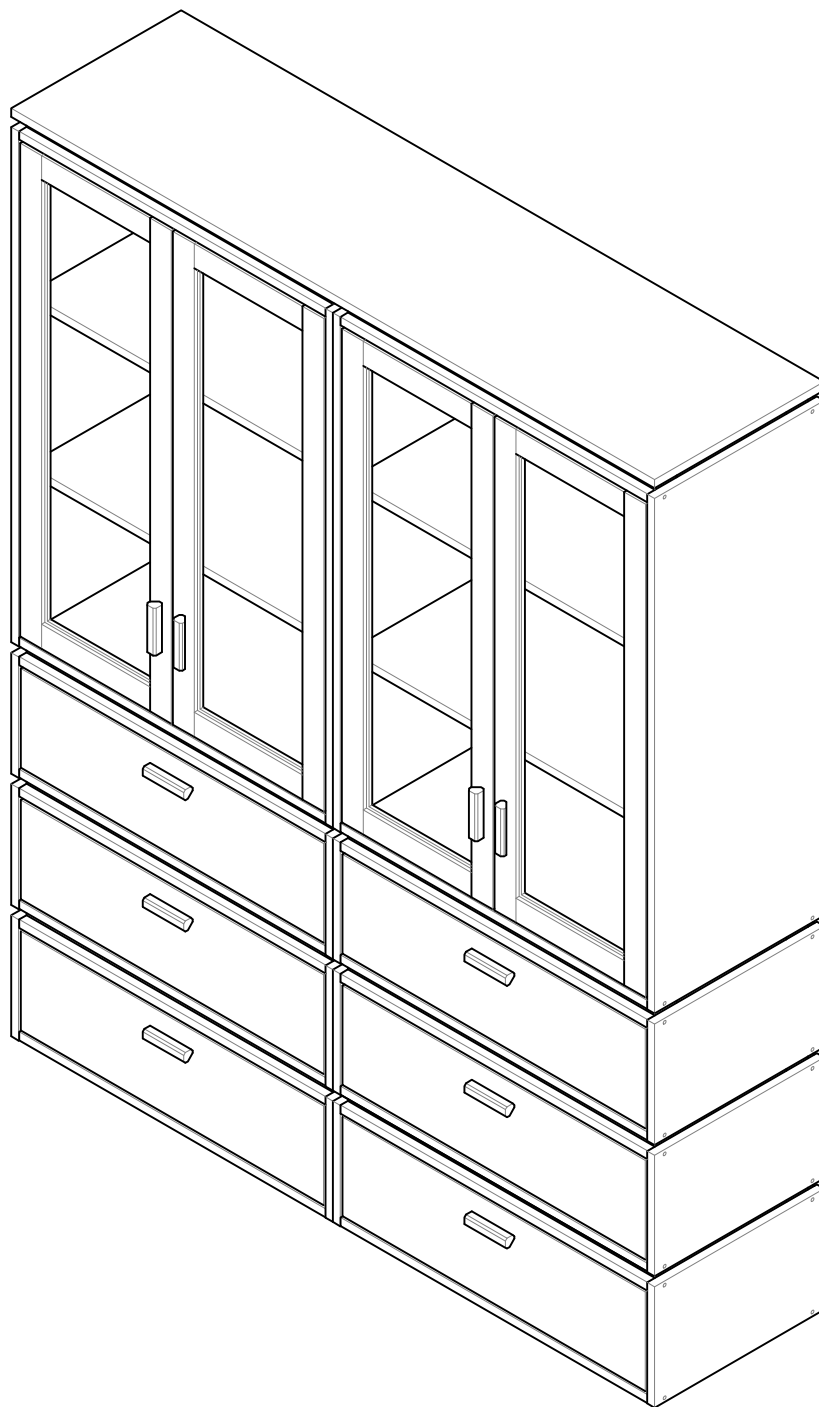

LIBE

vitrina doble con 6 cajones 157x198
vitrine double avec 6 tiroirs 157x198
vitrina dupla com 6 gavetas 157x198

L U F E

Libe estructura vitrina 2/1 x2

Libe estructura vitrina 2/2 x2

BH23-010 x2

Libe estructura cajón x6

BH23-004 x6

Libe encimera larga x1

BH23-008 x1

Libe estructura vitrina 2/1 x1

Libe estructura vitrina 2/2 x1

BH23-010 x1

1  x 4  x 8  x 8

2  x 4