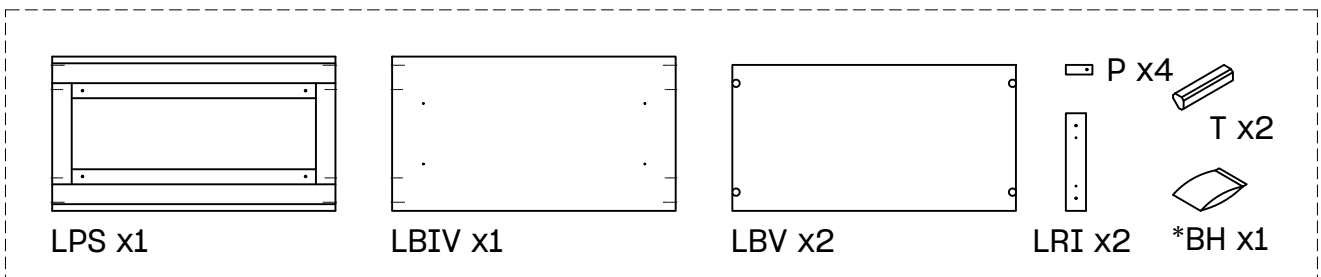

LIBE

vitrina doble con 6 cajones 157x198
vitrine double avec 6 tiroirs 157x198
vitrina dupla com 6 gavetas 157x198

L U F E

Libe estructura vitrina 2/1 x2

Libe estructura vitrina 2/2 x2

BH23-010 x2

Libe estructura cajón x6

BH23-004 x6

Libe encimera larga x1

BH23-008 x1

Libe estructura vitrina 2/1 x1

Libe estructura vitrina 2/2 x1

BH23-010 x1

1  x 4  x 8  x 8

2  x 4

L U F E

3  x 4

4  x 8

L U F E

5  x 8

6

L U F E

7