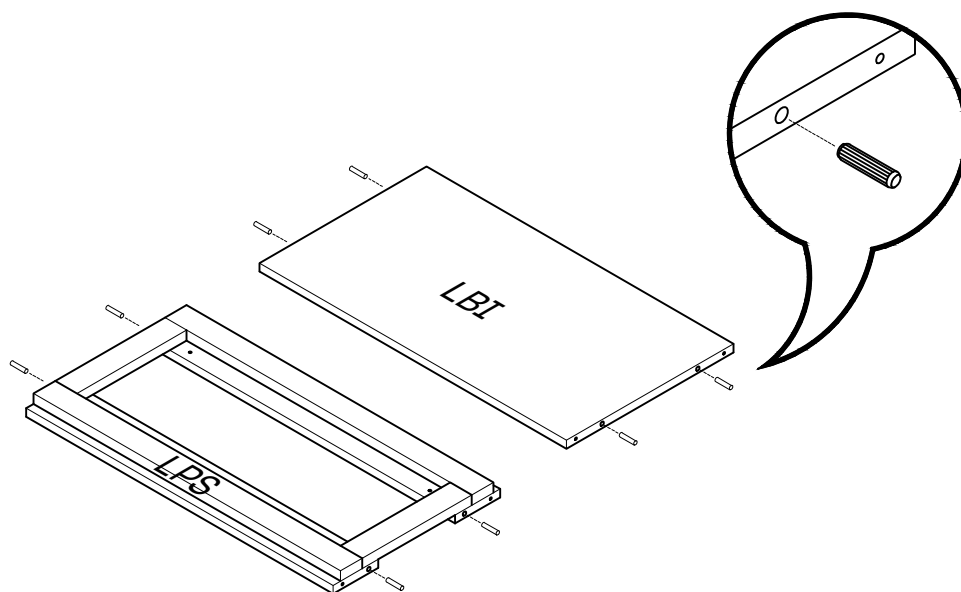

LIBE

vitrina doble con 6 cajones 157x198
vitrine double avec 6 tiroirs 157x198
vitrina dupla com 6 gavetas 157x198

L U F E

Libe estructura vitrina 2/1 x2

Libe estructura vitrina 2/2 x2

BH23-010 x2

Libe estructura cajón x6

BH23-004 x6

Libe encimera larga x1

BH23-008 x1

Libe estructura vitrina 2/1 x1

Libe estructura vitrina 2/2 x1

BH23-010 x1

1  x 4  x 8  x 8

2  x 4

L U F E

3  x 4

4  x 8

L U F E

5  x 8

6

L U F E

7