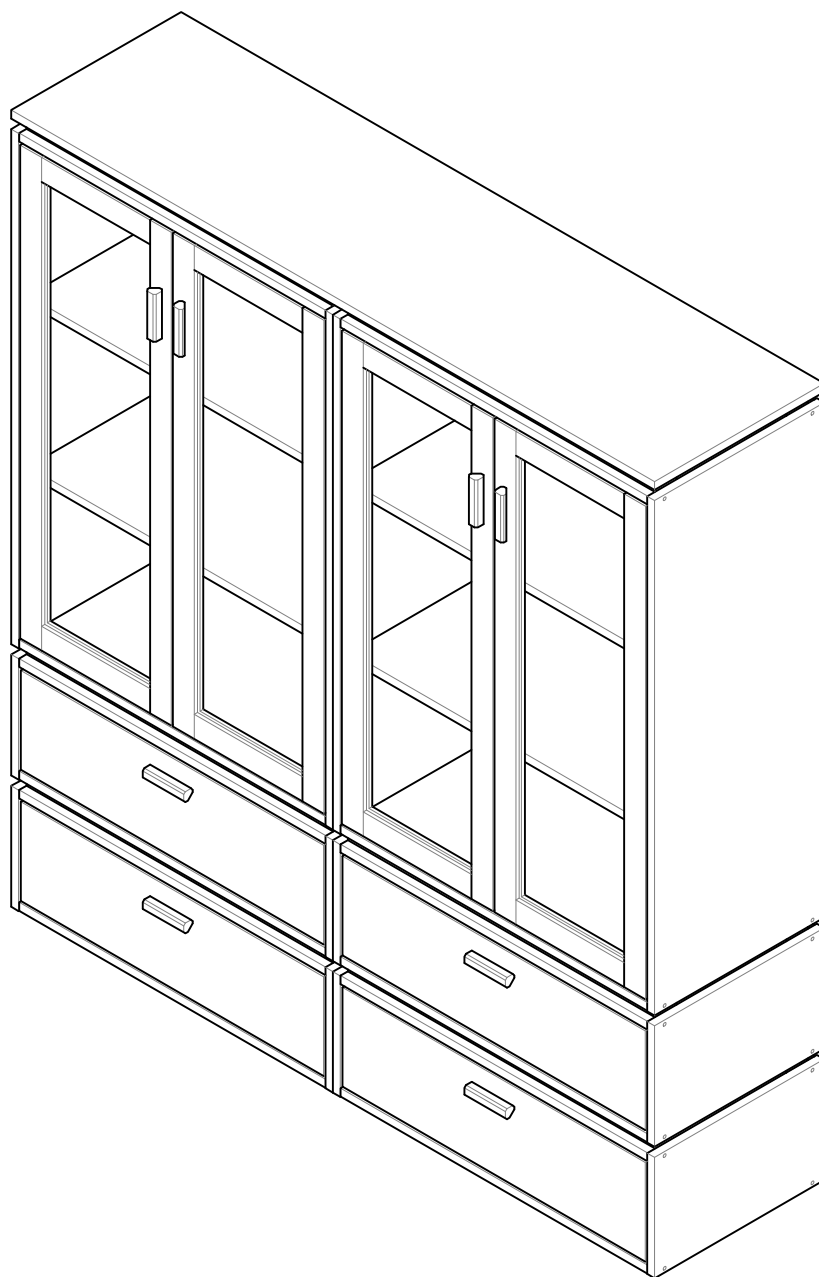

LIBE

vitrina doble con 4 cajones 157x171
vitrine double avec 4 tiroirs 157x171
vitrina dupla com 4 gavetas 157x171

L U F E

Libe estructura vitrina 2/1 x2

Libe estructura vitrina 2/2 x2

BH23-010 x2

Libe estructura cajón x4

BH23-004 x4

Libe encimera larga x1

BH23-008 x1

Libe estructura vitrina 2/1 x1

Libe estructura vitrina 2/2 x1

BH23-010 x1

1  x 4  x 8  x 8

2  x 4