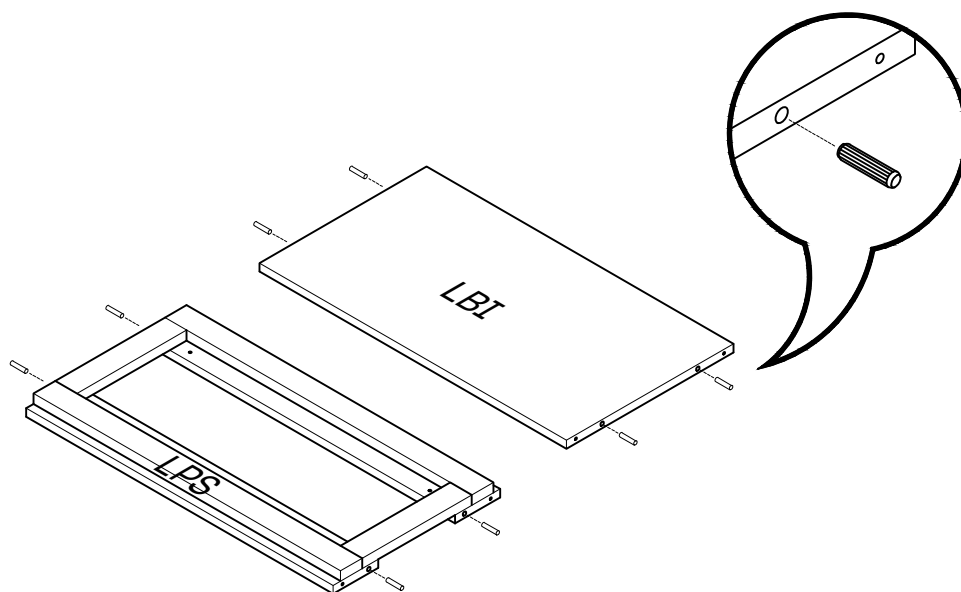

LIBE

vitrina doble con 4 cajones 157x171
vitrine double avec 4 tiroirs 157x171
vitrina dupla com 4 gavetas 157x171

L U F E

Libe estructura vitrina 2/1 x2

Libe estructura vitrina 2/2 x2

BH23-010 x2

Libe estructura cajón x4

BH23-004 x4

Libe encimera larga x1

BH23-008 x1

Libe estructura vitrina 2/1 x1

Libe estructura vitrina 2/2 x1

BH23-010 x1

1  x 4  x 8  x 8

2  x 4

L U F E

3  x 4

4  x 8

L U F E

5  x 8

6

L U F E

7