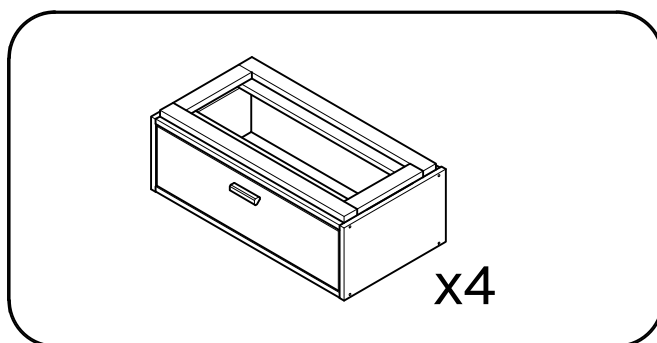

LIBE

vitrina doble con 4 cajones 157x171
vitrine double avec 4 tiroirs 157x171
vitrina dupla com 4 gavetas 157x171

L U F E

Libe estructura vitrina 2/1 x2

Libe estructura vitrina 2/2 x2

BH23-010 x2

Libe estructura cajón x4

BH23-004 x4

Libe encimera larga x1

BH23-008 x1

Libe estructura vitrina 2/1 x1

Libe estructura vitrina 2/2 x1

BH23-010 x1

1  x 4  x 8  x 8

2  x 4