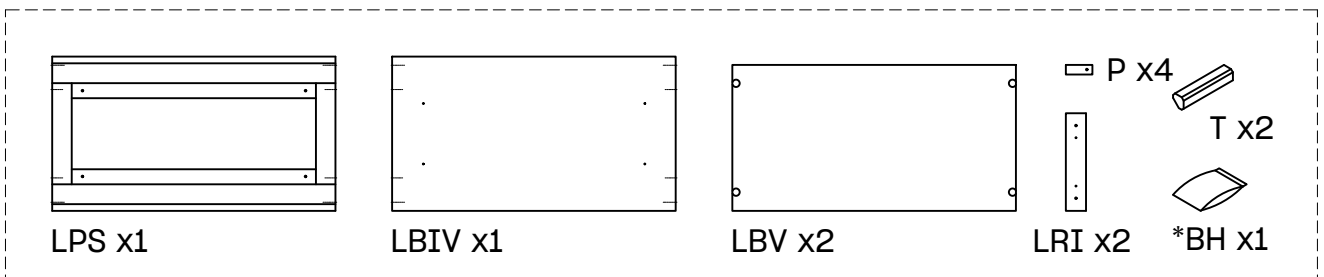

LIBE

vitrina doble con 4 cajones 157x171
vitrine double avec 4 tiroirs 157x171
vitrina dupla com 4 gavetas 157x171

L U F E

Libe estructura vitrina 2/1 x2

Libe estructura vitrina 2/2 x2

BH23-010 x2

Libe estructura cajón x4

BH23-004 x4

Libe encimera larga x1

BH23-008 x1

Libe estructura vitrina 2/1 x1

Libe estructura vitrina 2/2 x1

BH23-010 x1

1  x 4  x 8  x 8

2  x 4

L U F E

3  x 4

4  x 8

L U F E

5  x 8

6

L U F E

7

8

x 1

L U F E

Libre estructura cajón x4

BH23-004 x4

9  x 4  x 1+1

10  x 8

L U F E