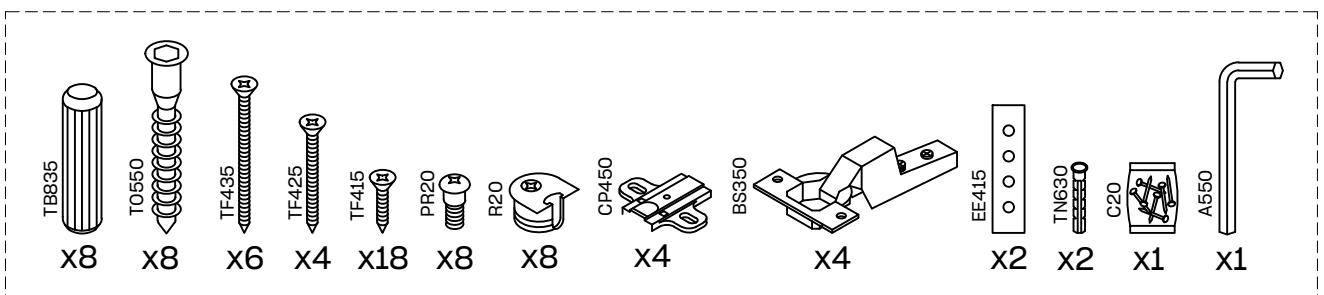

LIBE

vitrina doble con 4 cajones 157x171
vitrine double avec 4 tiroirs 157x171
vitrina dupla com 4 gavetas 157x171

L U F E

Libe estructura vitrina 2/1 x2

Libe estructura vitrina 2/2 x2

BH23-010 x2

Libe estructura cajón x4

BH23-004 x4

Libe encimera larga x1

BH23-008 x1

Libe estructura vitrina 2/1 x1

Libe estructura vitrina 2/2 x1

BH23-010 x1

1  x 4  x 8  x 8

2  x 4

L U F E

3  x 4

4  x 8

L U F E

5  x 8

6

L U F E

7

8

x 1

L U F E

Libre estructura cajón x4

BH23-004 x4

9  x 4  x 1+1

10  x 8

L U F E