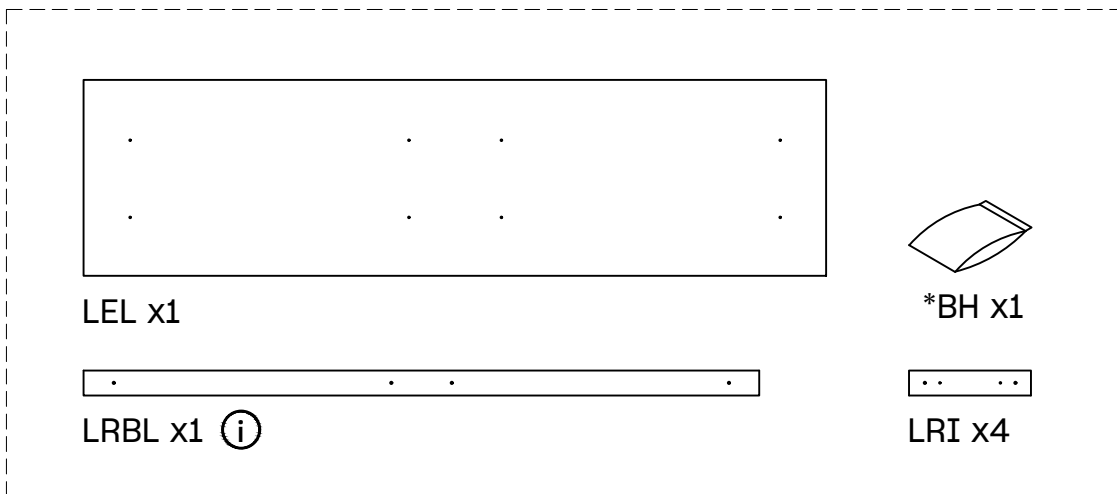

20  x 2

21  x 4  x 1+1

L U F E

Libe encimera larga

BH23-008

- ⓘ Pieza no necesaria en muebles AIKA
- ⓘ Pièce pas nécessaire pour meubles AIKA
- ⓘ Peça não necessária em móveis AIKA

22  x 4

L U F E

23

L U F E

24  x 8  x 6  x 8

Imprescindible anclar a la pared.
Ancrage au mur nécessaire.
A fixação à parede é essencial.

L U F E

25  x 2  x 2

Imprescindible anclar a la pared.
Ancrage au mur nécessaire.
A fixação à parede é essencial.