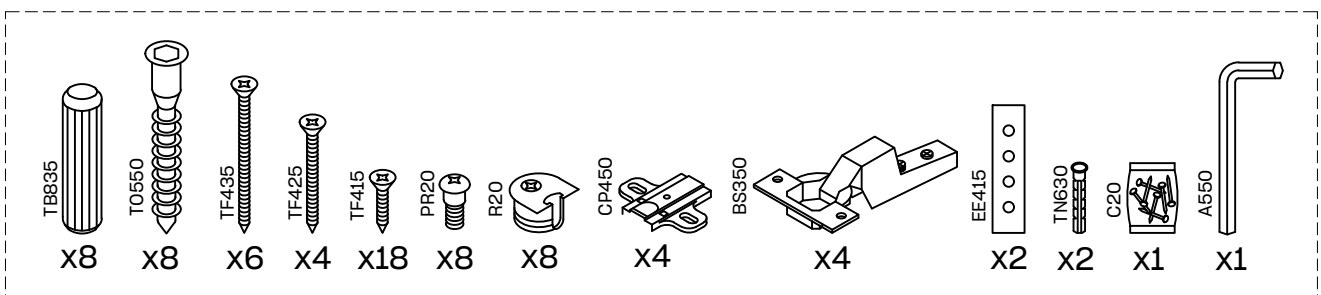

LIBE

vitrina doble con 2 cajones 157x143
vitrine double avec 2 tiroirs 157x143
vitrina dupla com 2 gavetas 157x143

L U F E

Libe estructura vitrina 2/1 x2

Libe estructura vitrina 2/2 x2

BH23-010 x2

Libe estructura cajón x2

BH23-004 x2

Libe encimera larga x1

BH23-008 x1

Libe estructura vitrina 2/1 x1

Libe estructura vitrina 2/2 x1

BH23-010 x1

1  x 4  x 8  x 8

2  x 4

L U F E

3  x 4

4  x 8

L U F E

5  x 8

6

L U F E

7