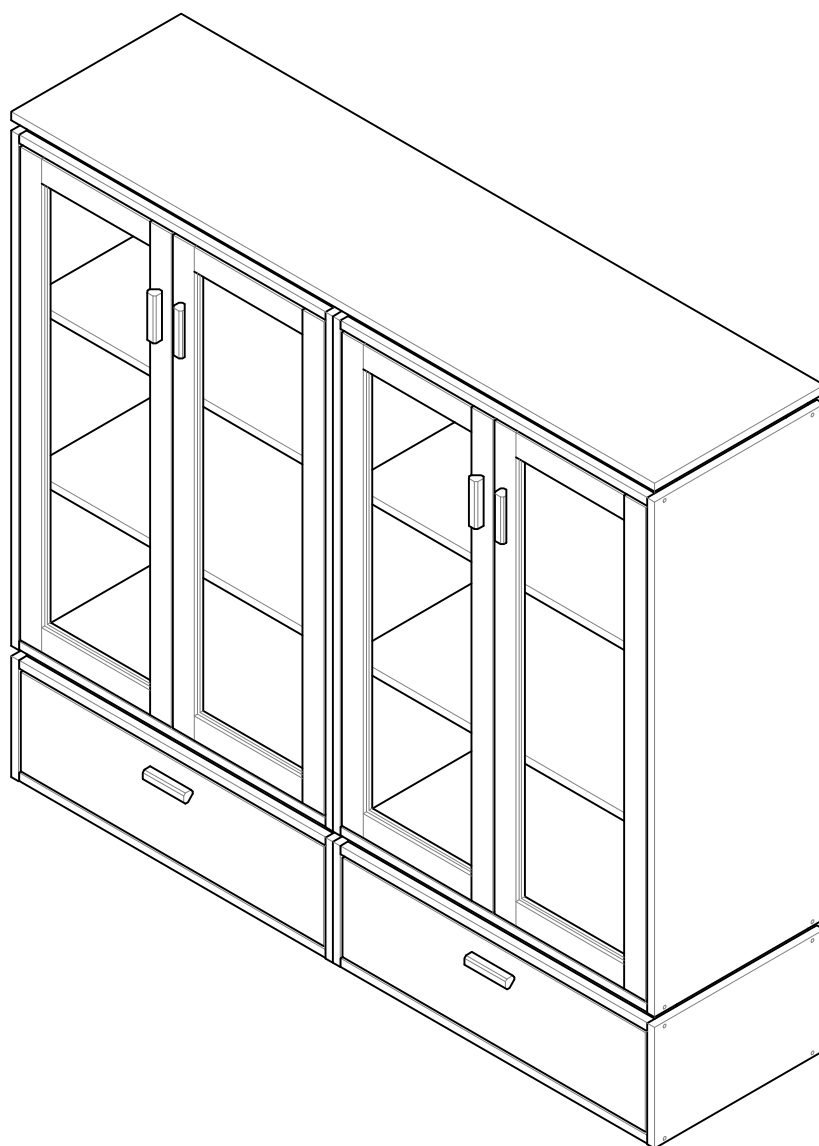

LIBE

vitrina doble con 2 cajones 157x143
vitrine double avec 2 tiroirs 157x143
vitrina dupla com 2 gavetas 157x143

L U F E

Libe estructura vitrina 2/1 x2

Libe estructura vitrina 2/2 x2

BH23-010 x2

Libe estructura cajón x2

BH23-004 x2

Libe encimera larga x1

BH23-008 x1

Libe estructura vitrina 2/1 x1

Libe estructura vitrina 2/2 x1

BH23-010 x1

1  x 4  x 8  x 8

2  x 4