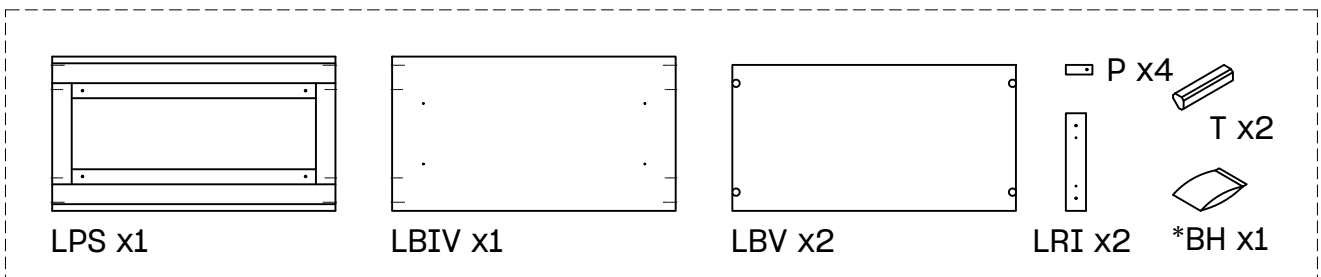

LIBE

vitrina doble con 2 cajones 157x143
vitrine double avec 2 tiroirs 157x143
vitrina dupla com 2 gavetas 157x143

L U F E

Libe estructura vitrina 2/1 x2

Libe estructura vitrina 2/2 x2

BH23-010 x2

Libe estructura cajón x2

BH23-004 x2

Libe encimera larga x1

BH23-008 x1

Libe estructura vitrina 2/1 x1

Libe estructura vitrina 2/2 x1

BH23-010 x1

1  x 4  x 8  x 8

2  x 4

L U F E

3  x 4

4  x 8

L U F E

5  x 8

6

L U F E

7

8

x 1

L U F E

Libe estructura cajón x2

BH23-004 x2

9  x 4  x 1+1

10  x 8

L U F E