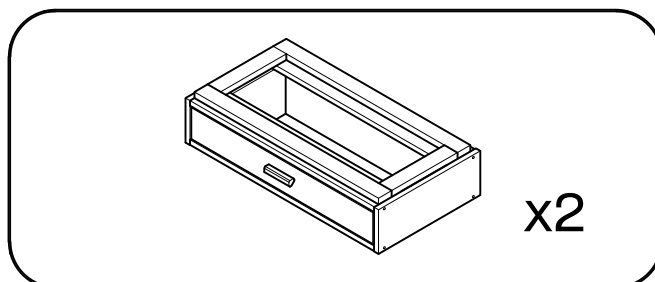

LIBE

vitrina doble con 6 cajones 157x188
vitrine double avec 6 tiroirs 157x188
vitrina dupla com 6 gavetas 157x188

L U F E

Libe estructura vitrina 2/1 x2

Libe estructura vitrina 2/2 x2

BH23-010 x2

Libe estructura cajón x4

BH23-004 x4

Libe estructura organizador x2

BH23-004 x2

Libe encimera larga x1

BH23-008 x1

Libe estructura vitrina 2/1 x1

Libe estructura vitrina 2/2 x1

BH23-010 x1