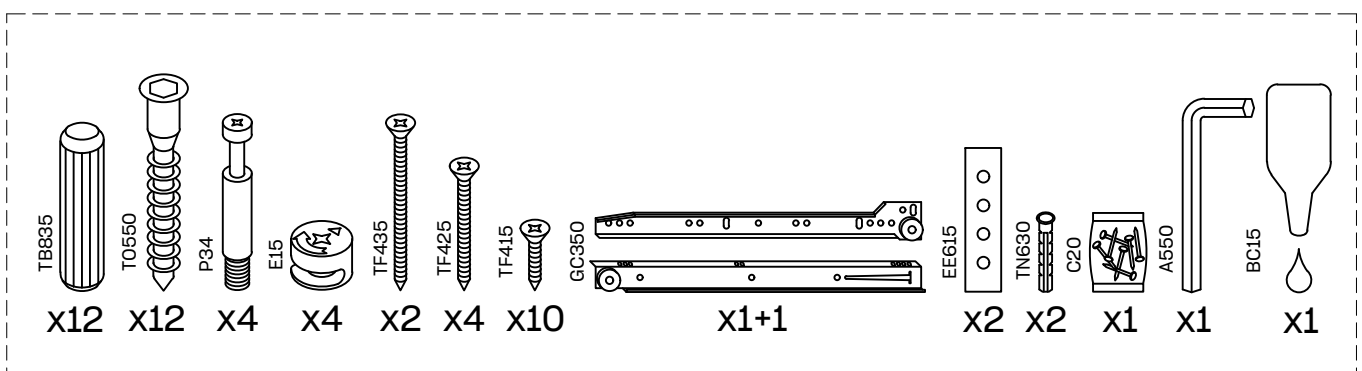

LIBE

vitrina doble con 6 cajones 157x188
vitrine double avec 6 tiroirs 157x188
vitrina dupla com 6 gavetas 157x188

L U F E

Libe estructura vitrina 2/1 x2

Libe estructura vitrina 2/2 x2

BH23-010 x2

Libe estructura cajón x4

BH23-004 x4

Libe estructura organizador x2

BH23-004 x2

Libe encimera larga x1

BH23-008 x1

Libe estructura vitrina 2/1 x1

Libe estructura vitrina 2/2 x1

BH23-010 x1

Libre estructura cajón x4

BH23-004 x4

9  x 4  x 1+1

10  x 8

L U F E

11

LUFE

12