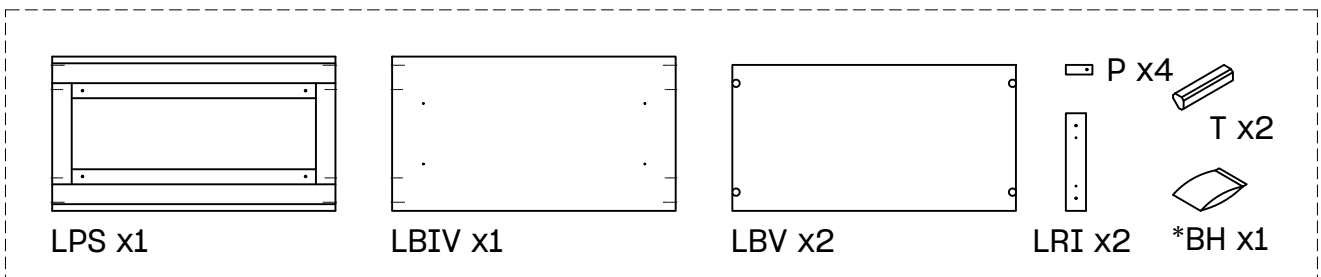

LIBE

vitrina doble con 6 cajones 157x188
vitrine double avec 6 tiroirs 157x188
vitrina dupla com 6 gavetas 157x188

L U F E

Libe estructura vitrina 2/1 x2

Libe estructura vitrina 2/2 x2

BH23-010 x2

Libe estructura cajón x4

BH23-004 x4

Libe estructura organizador x2

BH23-004 x2

Libe encimera larga x1

BH23-008 x1

Libe estructura vitrina 2/1 x1

Libe estructura vitrina 2/2 x1

BH23-010 x1

Libre estructura cajón x4

BH23-004 x4

9  x 4  x 1+1

10  x 8

L U F E

11

LUFE

12