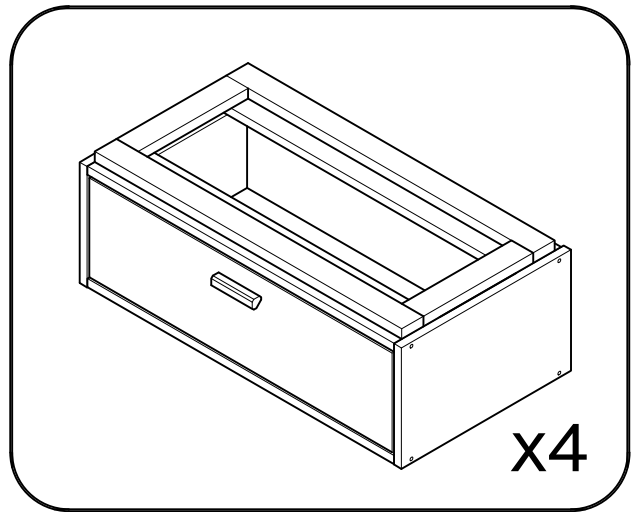

LIBE

vitrina doble con 6 cajones 157x188
vitrine double avec 6 tiroirs 157x188
vitrina dupla com 6 gavetas 157x188

L U F E

Libe estructura vitrina 2/1 x2

Libe estructura vitrina 2/2 x2

BH23-010 x2

Libe estructura cajón x4

BH23-004 x4

Libe estructura organizador x2

BH23-004 x2

Libe encimera larga x1

BH23-008 x1

Libe estructura vitrina 2/1 x1

Libe estructura vitrina 2/2 x1

BH23-010 x1

Libre estructura cajón x4

BH23-004 x4

9  x 4  x 1+1

10  x 8

L U F E

11

LUFE

12