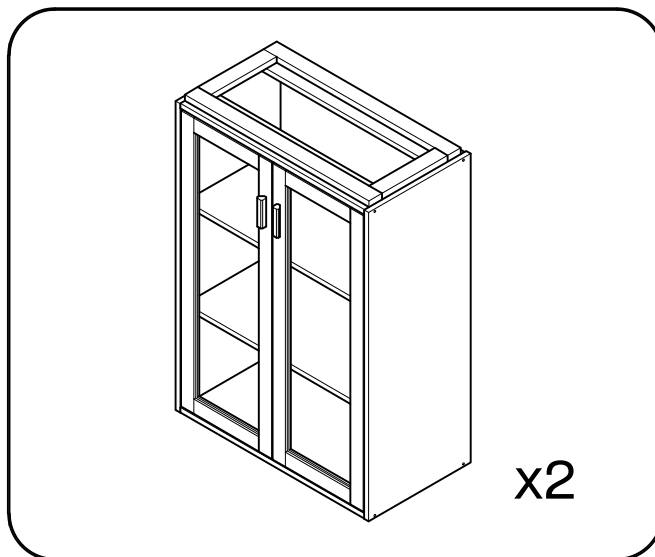

LIBE

vitrina doble con 6 cajones 157x188
vitrine double avec 6 tiroirs 157x188
vitrina dupla com 6 gavetas 157x188

L U F E

Libe estructura vitrina 2/1 x2

Libe estructura vitrina 2/2 x2

BH23-010 x2

Libe estructura cajón x4

BH23-004 x4

Libe estructura organizador x2

BH23-004 x2

Libe encimera larga x1

BH23-008 x1

Libe estructura vitrina 2/1 x1

Libe estructura vitrina 2/2 x1

BH23-010 x1