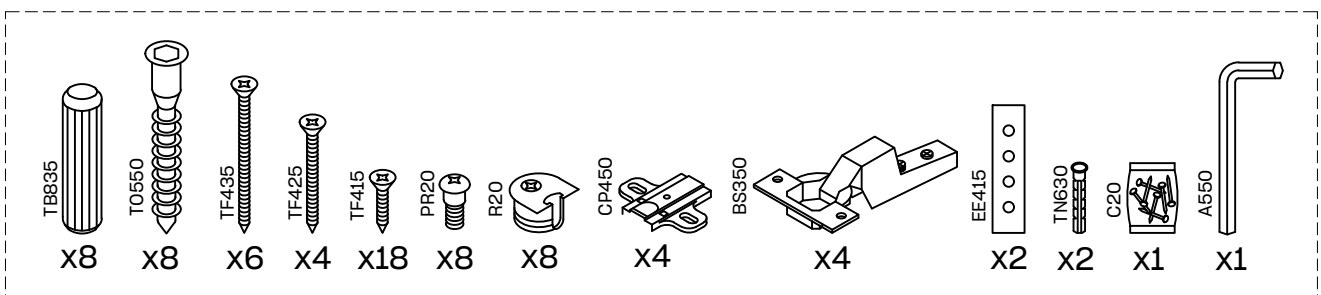

LIBE

vitrina doble con 6 cajones 157x188
vitrine double avec 6 tiroirs 157x188
vitrina dupla com 6 gavetas 157x188

L U F E

Libe estructura vitrina 2/1 x2

Libe estructura vitrina 2/2 x2

BH23-010 x2

Libe estructura cajón x4

BH23-004 x4

Libe estructura organizador x2

BH23-004 x2

Libe encimera larga x1

BH23-008 x1

Libe estructura vitrina 2/1 x1

Libe estructura vitrina 2/2 x1

BH23-010 x1

Libre estructura cajón x4

BH23-004 x4

9  x 4  x 1+1

10  x 8

L U F E

11

LUFE

12