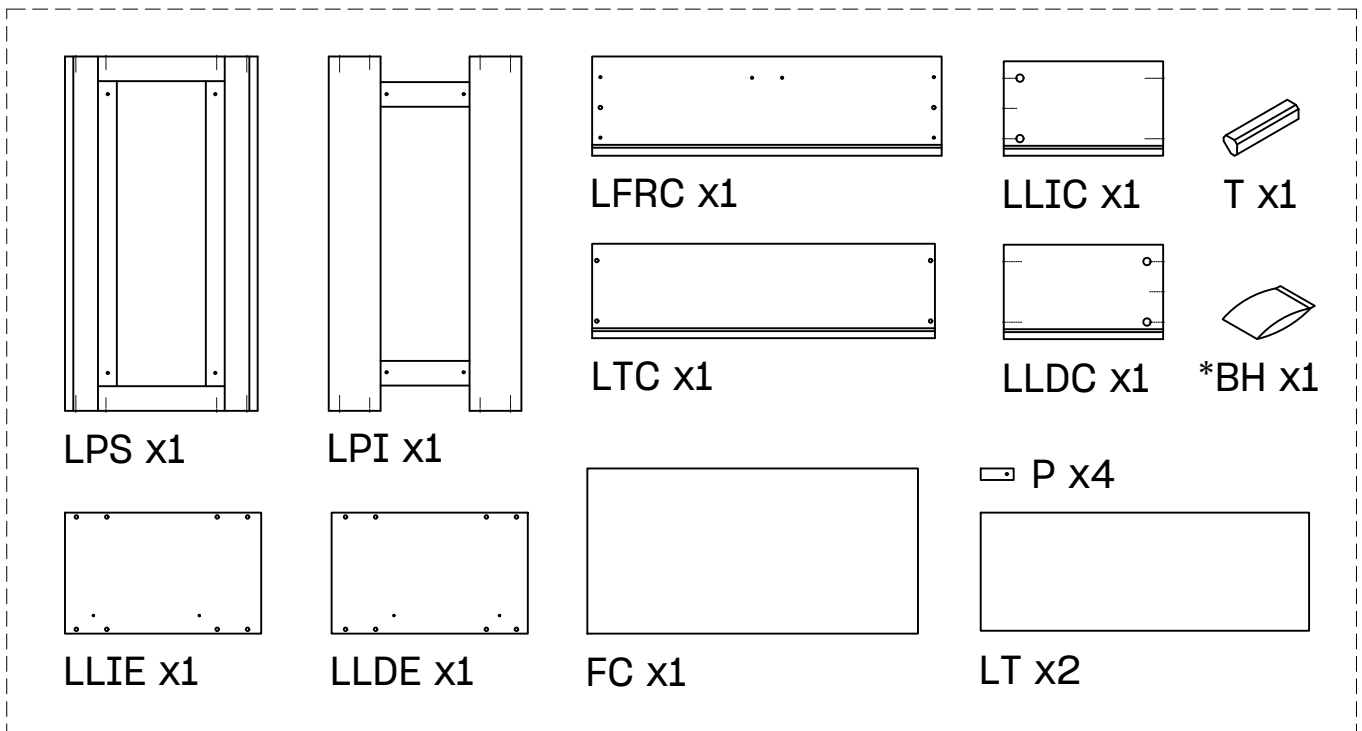

LIBE

vitrina doble con 6 cajones 157x188
vitrine double avec 6 tiroirs 157x188
vitrina dupla com 6 gavetas 157x188

L U F E

Libe estructura vitrina 2/1 x2

Libe estructura vitrina 2/2 x2

BH23-010 x2

Libe estructura cajón x4

BH23-004 x4

Libe estructura organizador x2

BH23-004 x2

Libe encimera larga x1

BH23-008 x1

Libe estructura vitrina 2/1 x1

Libe estructura vitrina 2/2 x1

BH23-010 x1

Libre estructura cajón x4

BH23-004 x4

9  x 4  x 1+1

10  x 8

L U F E

11

LUFE

12