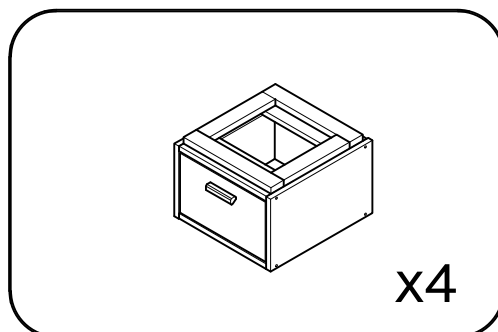

LIBE

vitrina con cajonera 117x115
vitrine avec chiffonier 117x115
vitrina com cómoda 117x115

L U F E

Libe estructura vitrina 2/1 x1

Libe estructura vitrina 2/2 x1

BH23-010 x1

Libe módulo cajón 39x30 x4

BH23-004 x4

Libe encimera 117 x1

BH20-036 x1

Libe estructura vitrina 2/1 x1

Libe estructura vitrina 2/2 x1

BH23-010 x1

1  x 4  x 8  x 8

2  x 4

L U F E