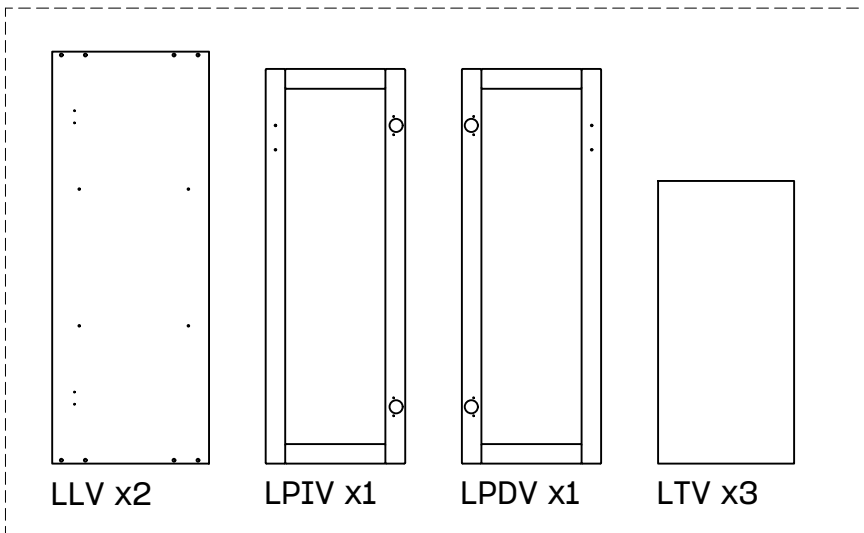

LIBE

vitrina con cajonera 117x115
vitrine avec chiffonier 117x115
vitrina com cómoda 117x115

L U F E

Libe estructura vitrina 2/1 x1

Libe estructura vitrina 2/2 x1

BH23-010 x1

Libe módulo cajón 39x30 x4

BH23-004 x4

Libe encimera 117 x1

BH20-036 x1

Libe estructura vitrina 2/1 x1

Libe estructura vitrina 2/2 x1

BH23-010 x1

1  x 4  x 8  x 8

2  x 4

L U F E

3  x 8

4  x 8

L U F E

5  x 8

6

L U F E

7

8