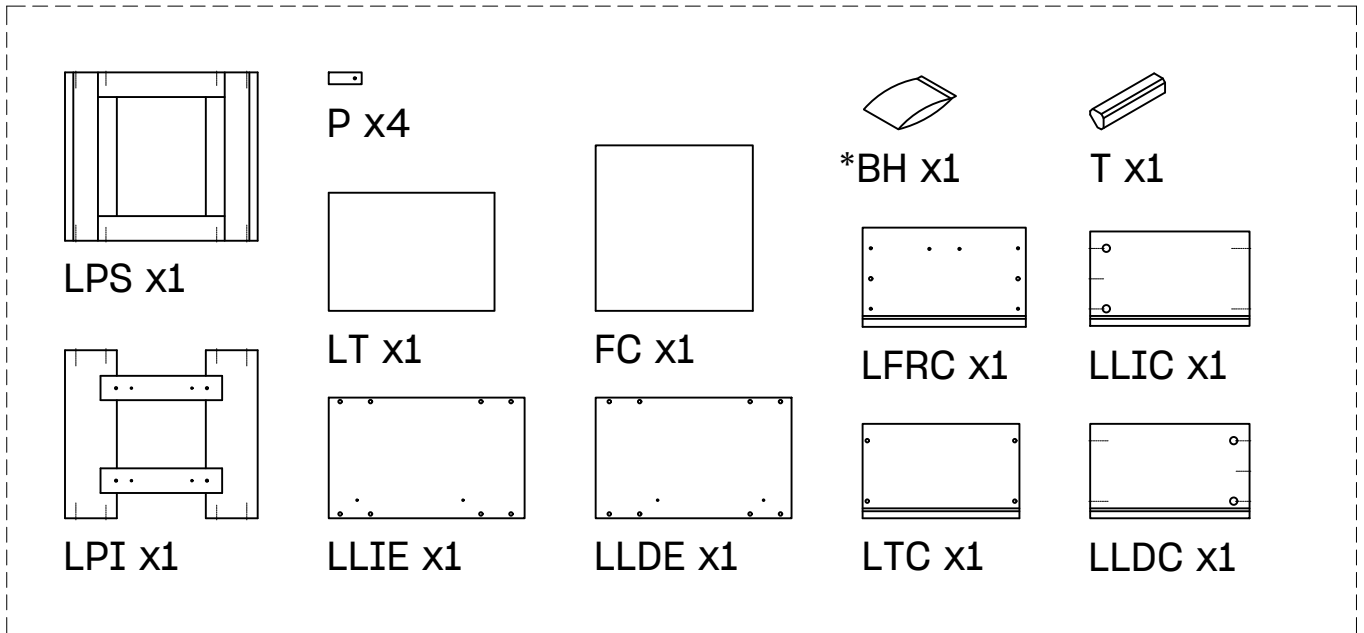

Libe encimera 117 x1

BH20-036 x1

Libe estructura vitrina 2/1 x1

Libe estructura vitrina 2/2 x1

BH23-010 x1

1  x 4  x 8  x 8

2  x 4

L U F E

3  x 8

4  x 8

L U F E

5  x 8

6

L U F E

7

8

x 1

L U F E

Libe módulo cajón 39x30 x4

BH23-004 x4

10  x 4  x 1+1

11  x 8

L U F E

12  x 8

L U F E

13

14

x 1

L U F E

15  x 2

16  x 4

L U F E