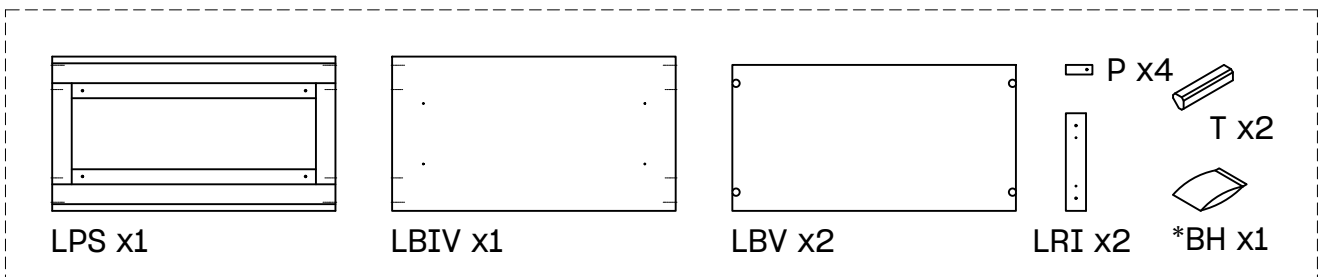

LIBE

vitrina con cajonera 117x115
vitrine avec chiffonier 117x115
vitrina com cómoda 117x115

L U F E

Libe estructura vitrina 2/1 x1

Libe estructura vitrina 2/2 x1

BH23-010 x1

Libe módulo cajón 39x30 x4

BH23-004 x4

Libe encimera 117 x1

BH20-036 x1

Libe estructura vitrina 2/1 x1

Libe estructura vitrina 2/2 x1

BH23-010 x1

1  x 4  x 8  x 8

2  x 4

L U F E

3  x 8

4  x 8

L U F E

5  x 8

6

L U F E

7

8

x 1

L U F E

Libe módulo cajón 39x30 x4

BH23-004 x4

10  x 4  x 1+1

11  x 8

L U F E

12  x 8