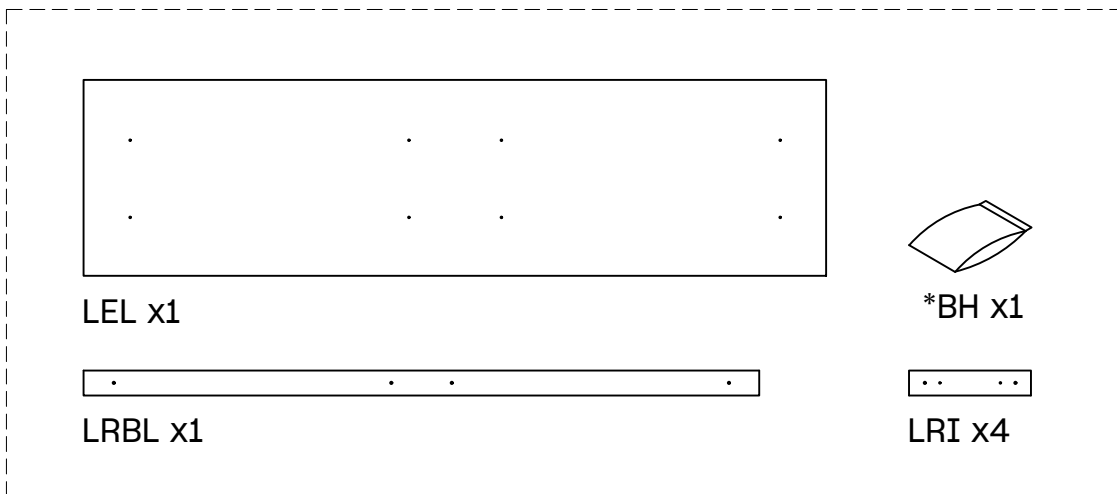

22  x 4  x 1+1

L U F E

23  x 4  x 4

L U F E

25  x 10  x 8  x 10

L U F E

Libe encimera larga

BH23-008

26  x 4

L U F E

27  x 2  x 2

Imprescindible anclar a la pared.
Ancrage au mur nécessaire.
A fixação à parede é essencial.

L U F E

28  x 4

29  x 4  x 4

L U F E