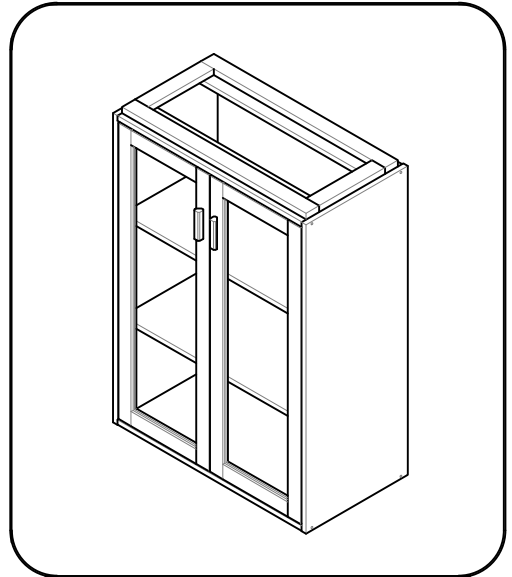

LIBE

vitrina con cajonera 117x115
vitrine avec chiffonier 117x115
vitrina com cómoda 117x115

L U F E

Libe estructura vitrina 2/1 x1

Libe estructura vitrina 2/2 x1

BH23-010 x1

Libe módulo cajón 39x30 x4

BH23-004 x4

Libe encimera 117 x1

BH20-036 x1

Libe estructura vitrina 2/1 x1

Libe estructura vitrina 2/2 x1

BH23-010 x1

1  x 4  x 8  x 8

2  x 4

L U F E