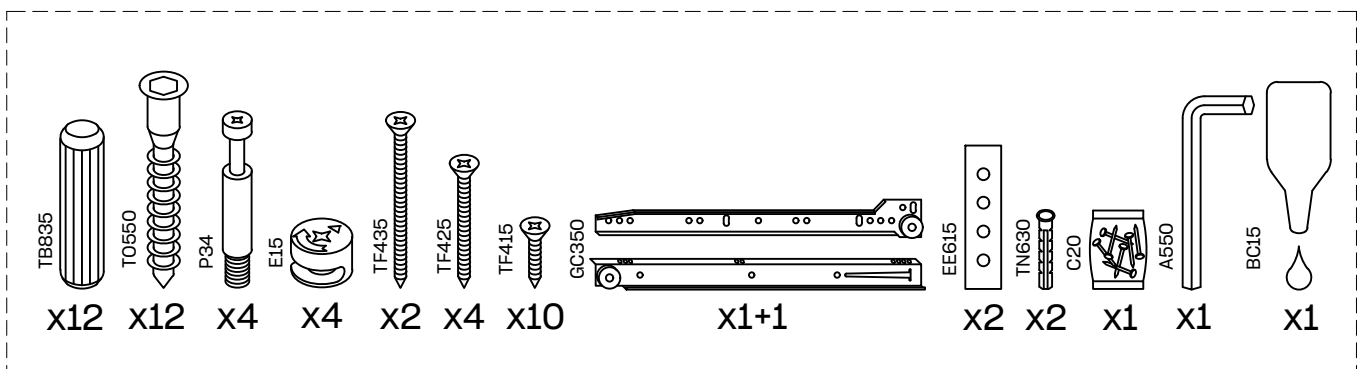

x 1

L U F E

Libe módulo cajón 39x30 x4

BH23-004 x4

10  x 4  x 1+1

11  x 8

L U F E

12  x 8

L U F E

13

14

x 1

L U F E

15  x 2

16  x 4

L U F E