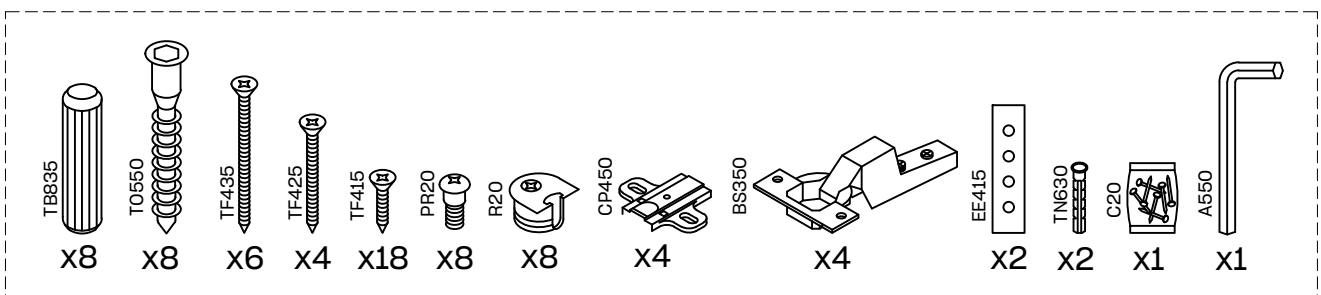

LIBE

vitrina con cajonera 117x115
vitrine avec chiffonier 117x115
vitrina com cómoda 117x115

L U F E

Libe estructura vitrina 2/1 x1

Libe estructura vitrina 2/2 x1

BH23-010 x1

Libe módulo cajón 39x30 x4

BH23-004 x4

Libe encimera 117 x1

BH20-036 x1

Libe estructura vitrina 2/1 x1

Libe estructura vitrina 2/2 x1

BH23-010 x1

1  x 4  x 8  x 8

2  x 4

L U F E

3  x 8

4  x 8

L U F E

5  x 8

6

L U F E

7

8

x 1

L U F E

Libe módulo cajón 39x30 x4

BH23-004 x4

10  x 4  x 1+1

11  x 8

L U F E

12  x 8