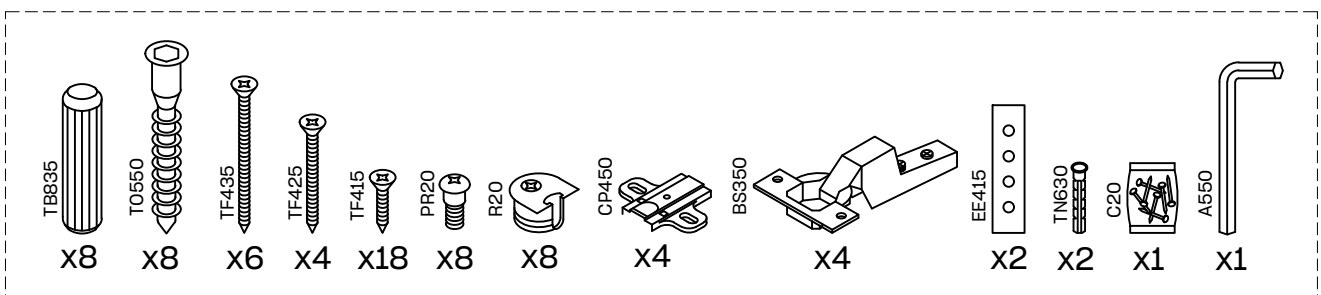

Libe módulo cajón 78x30 x2

BH23-004 x2

Libe encimera 78 x1

BH20-036 x1

Libe estructura vitrina 2/1 x1

Libe estructura vitrina 2/2 x1

BH23-010 x1

1  x 4  x 8  x 8

2  x 4

L U F E

3  x 4

4  x 8

L U F E

5  x 8

6

L U F E

7  x 4  x 4

8  x 1

L U F E

9

x 2

x 2

L U F E

Libre módulo cajón 39x30 x2