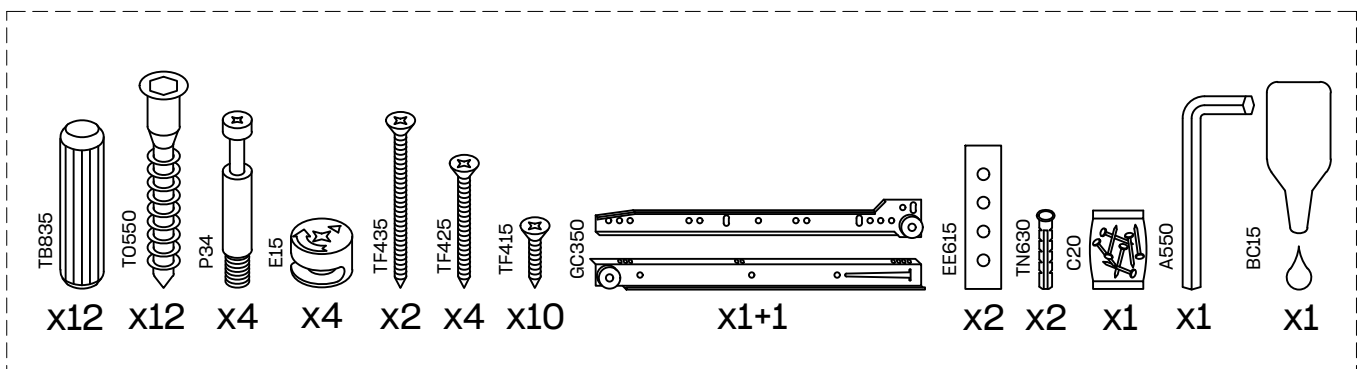

L U F E

Libe módulo cajón 39x30 x2

BH23-004 x2

10  x 4  x 1+1

11  x 8

L U F E

12  x 8

L U F E