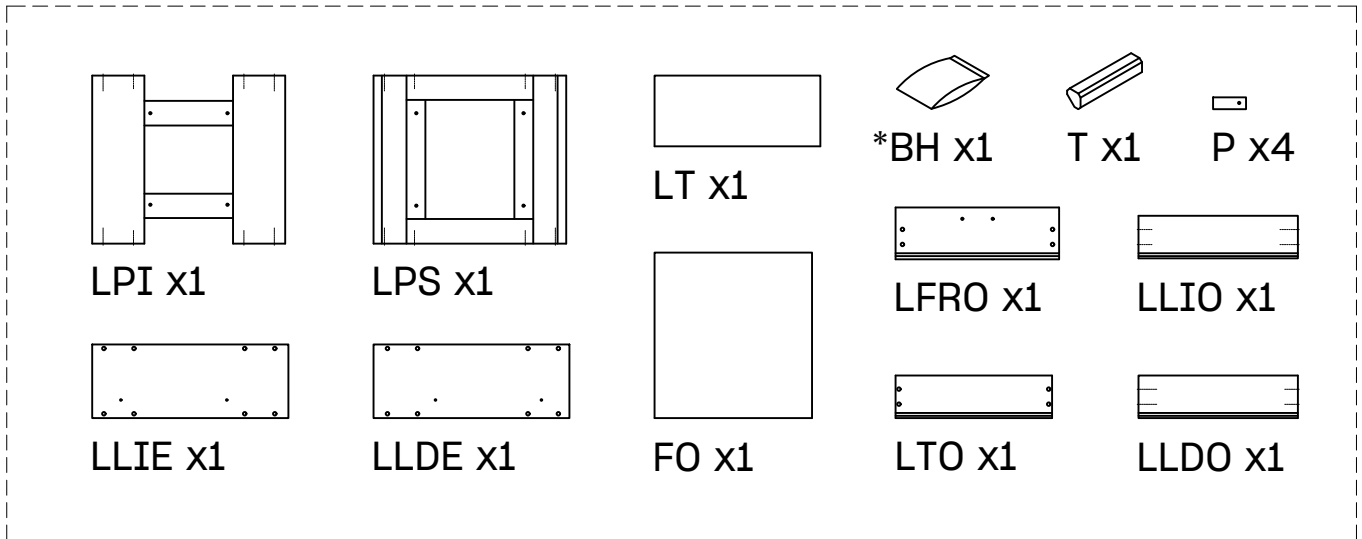

7  x 4  x 4

8  x 1

L U F E

9

x 2

x 2

L U F E

Libe módulo cajón 39x20 x2