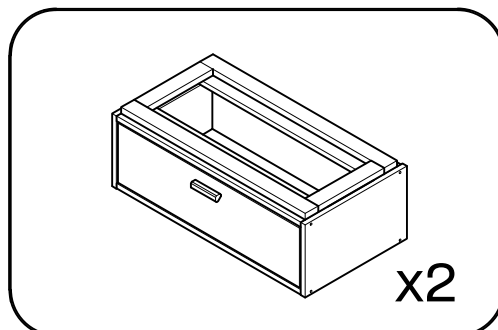

LIBE

vitrina 3 cajones 78x161
vitrine 3 tiroirs 78x161
vitrina 3 gavetas 78x161

L U F E

Libe módulo vitrina 78x113 2/1 x1

Libe módulo vitrina 78x113 2/2 x1

BH23-010 x1

Libe módulo cajón 39x20 x2

BH23-004 x2

Libe módulo cajón 78x30 x2

BH23-004 x2

Libe encimera 78 x1

BH20-036 x1

Libe estructura vitrina 2/1 x1

Libe estructura vitrina 2/2 x1

BH23-010 x1

1  x 4  x 8  x 8