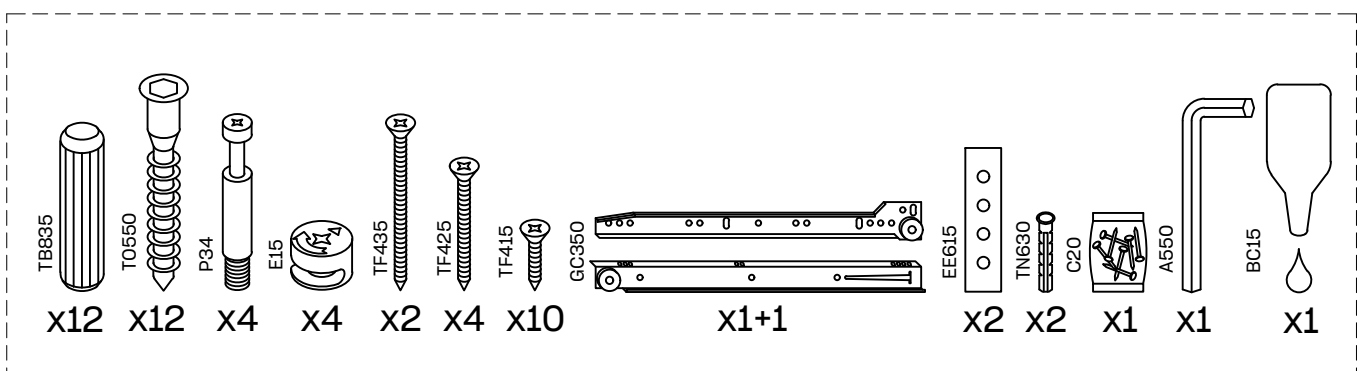

x 1

L U F E

15  x 4

16

L U F E

17

18

L U F E

19  x 2

20  x 4  x 1+1

L U F E

Libe emódulo cajón 78x30

BH23-004

21  x 4  x 1+1

22  x 8

L U F E