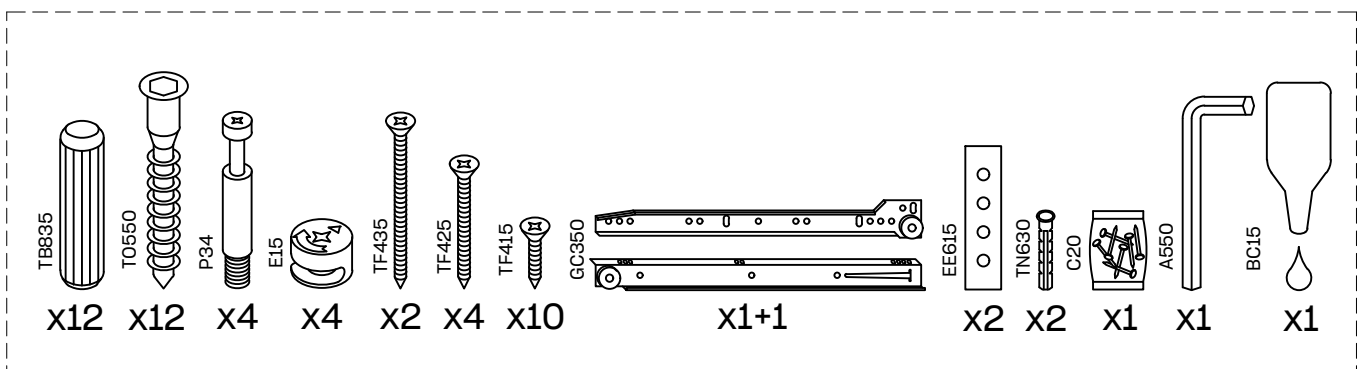

2  x 4

L U F E

3  x 4

4  x 8

L U F E

5  x 8

6

L U F E

7  x 4  x 4

8  x 1

L U F E

9

x 2

x 2

L U F E

Libe módulo cajón 39x20 x2

BH23-004 x2

10  x 4  x 1+1

11  x 8

L U F E

12  x 8

L U F E

13

14