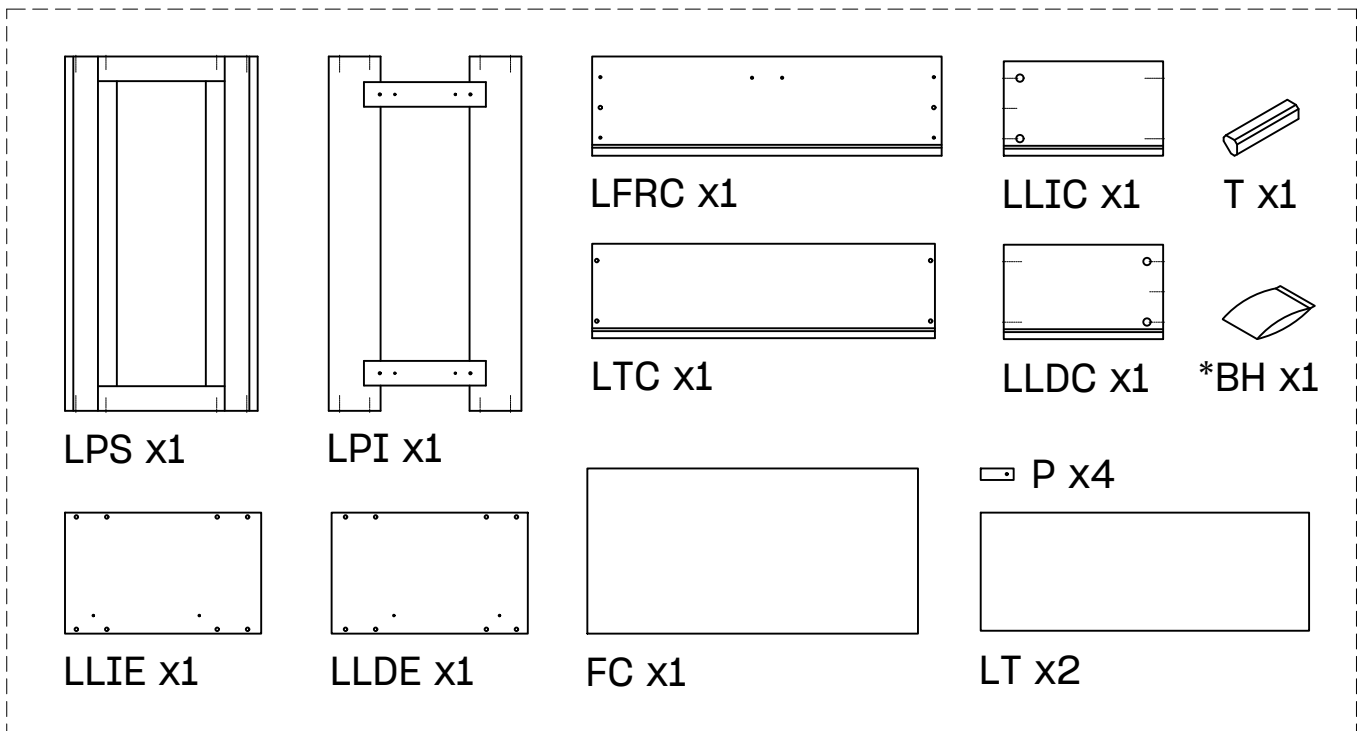

x 1

L U F E

15  x 4

16

L U F E

17

18

L U F E

19  x 2

20  x 4  x 1+1

L U F E

Libe emódulo cajón 78x30

BH23-004

21  x 4  x 1+1

22  x 8

L U F E

23  x 8

L U F E

24

25

x 1

L U F E

26  x 2

27  x 4