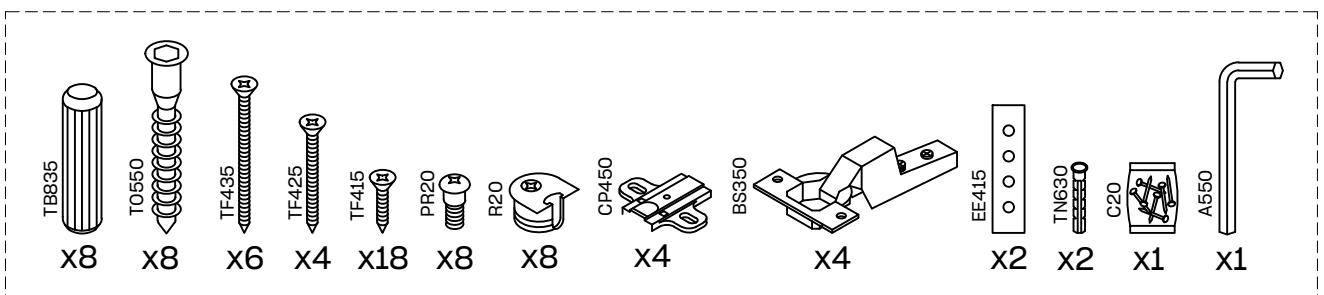

LIBE

vitrina 3 cajones 78x161
vitrine 3 tiroirs 78x161
vitrina 3 gavetas 78x161

L U F E

Libe módulo vitrina 78x113 2/1 x1

Libe módulo vitrina 78x113 2/2 x1

BH23-010 x1

Libe módulo cajón 39x20 x2

BH23-004 x2

Libe módulo cajón 78x30 x2

BH23-004 x2

Libe encimera 78 x1

BH20-036 x1

Libe estructura vitrina 2/1 x1

Libe estructura vitrina 2/2 x1

BH23-010 x1

1  x 4  x 8  x 8

2  x 4

L U F E

3  x 4

4  x 8

L U F E

5  x 8

6

L U F E

7  x 4  x 4

8  x 1

L U F E

9

x 2

x 2

L U F E

Libe módulo cajón 39x20 x2