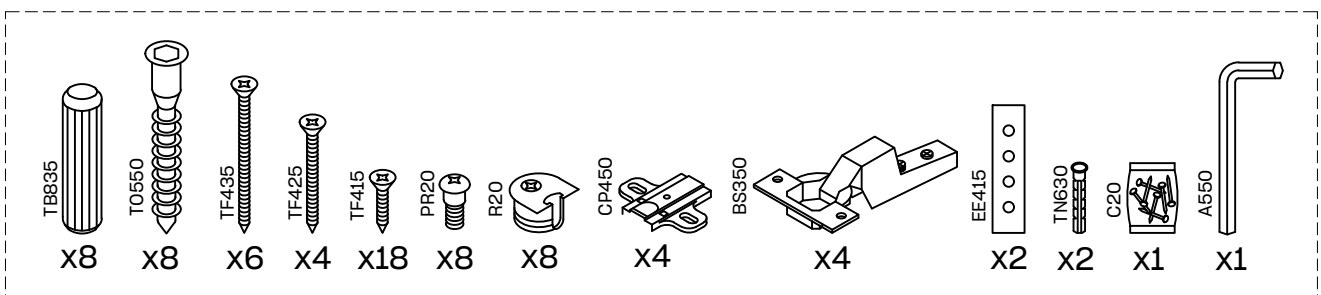

LIBE

vitrina con 3 cajones 78x188
vitrine avec 3 tiroirs 78x188
vitrina com 3 gavetas 78x188

L U F E

Libe estructura vitrina 2/1 x1

Libe estructura vitrina 2/2 x1

BH23-010 x1

Libe estructura cajón x2

BH23-004 x2

Libe estructura organizador x1

BH23-004 x1

Libe encimera corta x1

BH20-036 x1

Libe estructura vitrina 2/1 x1

Libe estructura vitrina 2/2 x1

BH23-010 x1

1  x 4  x 8  x 8

2  x 4

L U F E

3  x 4

4  x 8

L U F E

5  x 8

6

L U F E

7  x 4  x 4

8  x 1

L U F E

9

x 2

x 2

L U F E

Libre estructura cajón x2