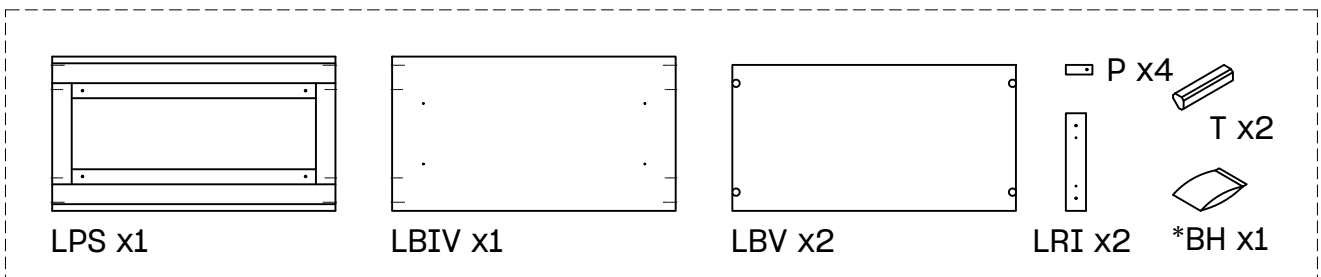

LIBE

vitrina con 3 cajones 78x188
vitrine avec 3 tiroirs 78x188
vitrina com 3 gavetas 78x188

L U F E

Libe estructura vitrina 2/1 x1

Libe estructura vitrina 2/2 x1

BH23-010 x1

Libe estructura cajón x2

BH23-004 x2

Libe estructura organizador x1

BH23-004 x1

Libe encimera corta x1

BH20-036 x1

Libe estructura vitrina 2/1 x1

Libe estructura vitrina 2/2 x1

BH23-010 x1

1  x 4  x 8  x 8

2  x 4

L U F E

3  x 4

4  x 8

L U F E

5  x 8

6

L U F E

7  x 4  x 4

8  x 1

L U F E

9

x 2

x 2

L U F E

Libre estructura cajón x2