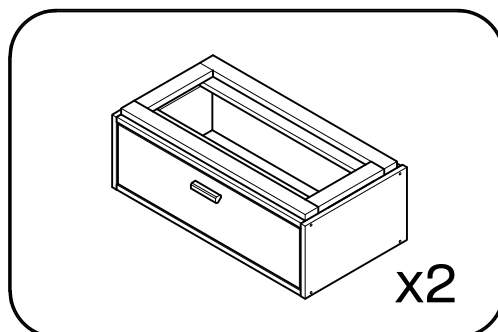

LIBE

vitrina con 3 cajones 78x188
vitrine avec 3 tiroirs 78x188
vitrina com 3 gavetas 78x188

L U F E

Libe estructura vitrina 2/1 x1

Libe estructura vitrina 2/2 x1

BH23-010 x1

Libe estructura cajón x2

BH23-004 x2

Libe estructura organizador x1

BH23-004 x1

Libe encimera corta x1

BH20-036 x1

Libe estructura vitrina 2/1 x1

Libe estructura vitrina 2/2 x1

BH23-010 x1

1  x 4  x 8  x 8