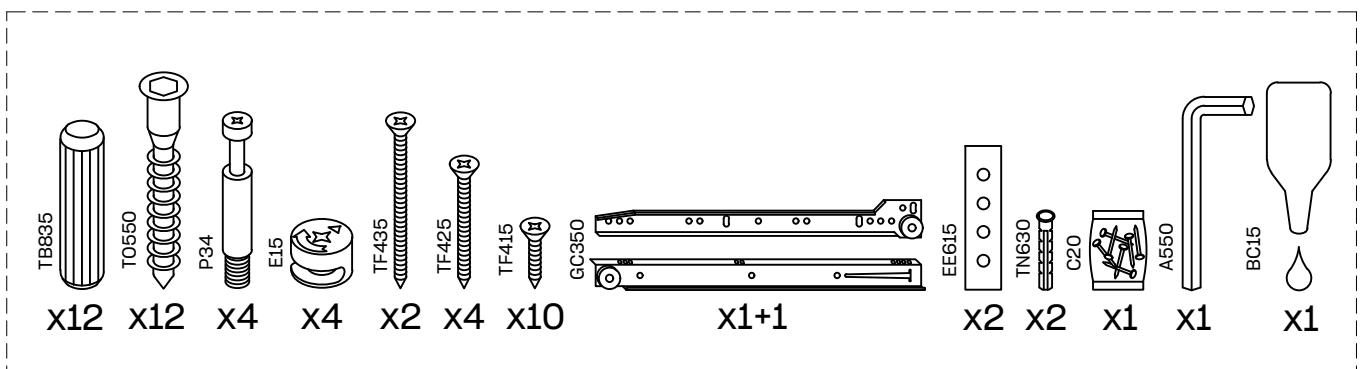

L U F E

9

x 2

x 2

L U F E

Libe estructura cajón x1

BH23-004 x1

10  x 4  x 1+1