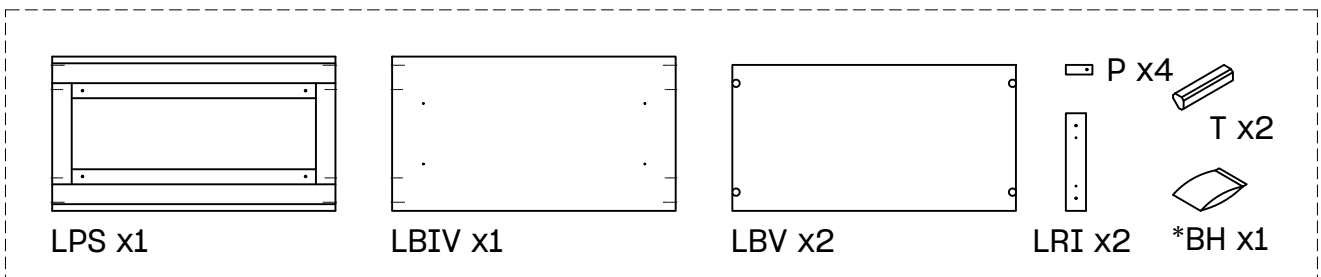

LIBE

vitrina con cajón 78x143
vitrine avec tiroir 78x143
vitrina com gaveta 78x143

L U F E

Libe estructura vitrina 2/1 x1

Libe estructura vitrina 2/2 x1

BH23-004 x1

Libe estructura cajón x1

BH23-004 x1

Libe encimera corta x1

BH20-036 x1

Libe estructura vitrina 2/1 x1

Libe estructura vitrina 2/2 x1

BH23-010 x1

1  x 4  x 8  x 8

2  x 4

L U F E

3  x 4

4  x 8

L U F E

5  x 8

6

L U F E

7  x 4  x 4

8  x 1

L U F E

9

x 2

x 2

L U F E

Libe estructura cajón x1

BH23-004 x1

10  x 4  x 1+1