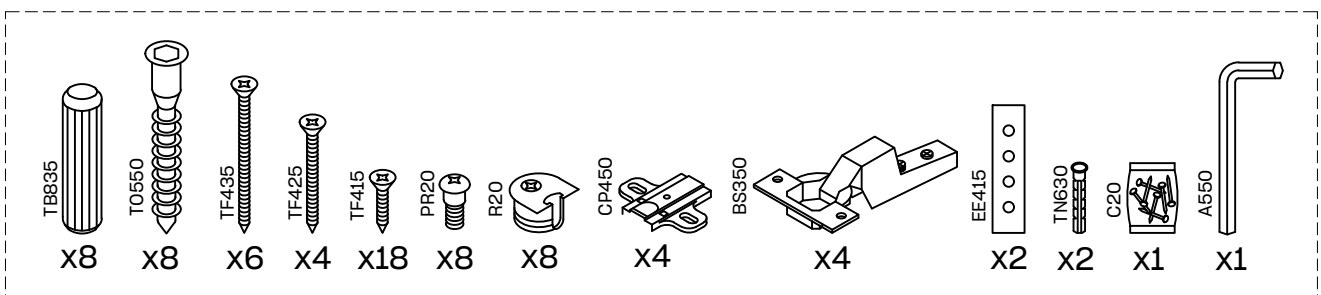

LIBE

vitrina con cajón 78x143
vitrine avec tiroir 78x143
vitrina com gaveta 78x143

L U F E

Libe estructura vitrina 2/1 x1

Libe estructura vitrina 2/2 x1

BH23-004 x1

Libe estructura cajón x1

BH23-004 x1

Libe encimera corta x1

BH20-036 x1

Libe estructura vitrina 2/1 x1

Libe estructura vitrina 2/2 x1

BH23-010 x1

1  x 4  x 8  x 8

2  x 4

L U F E

3  x 4

4  x 8

L U F E

5  x 8

6

L U F E

7  x 4  x 4

8  x 1

L U F E

9

x 2

x 2

L U F E

Libe estructura cajón x1

BH23-004 x1

10  x 4  x 1+1