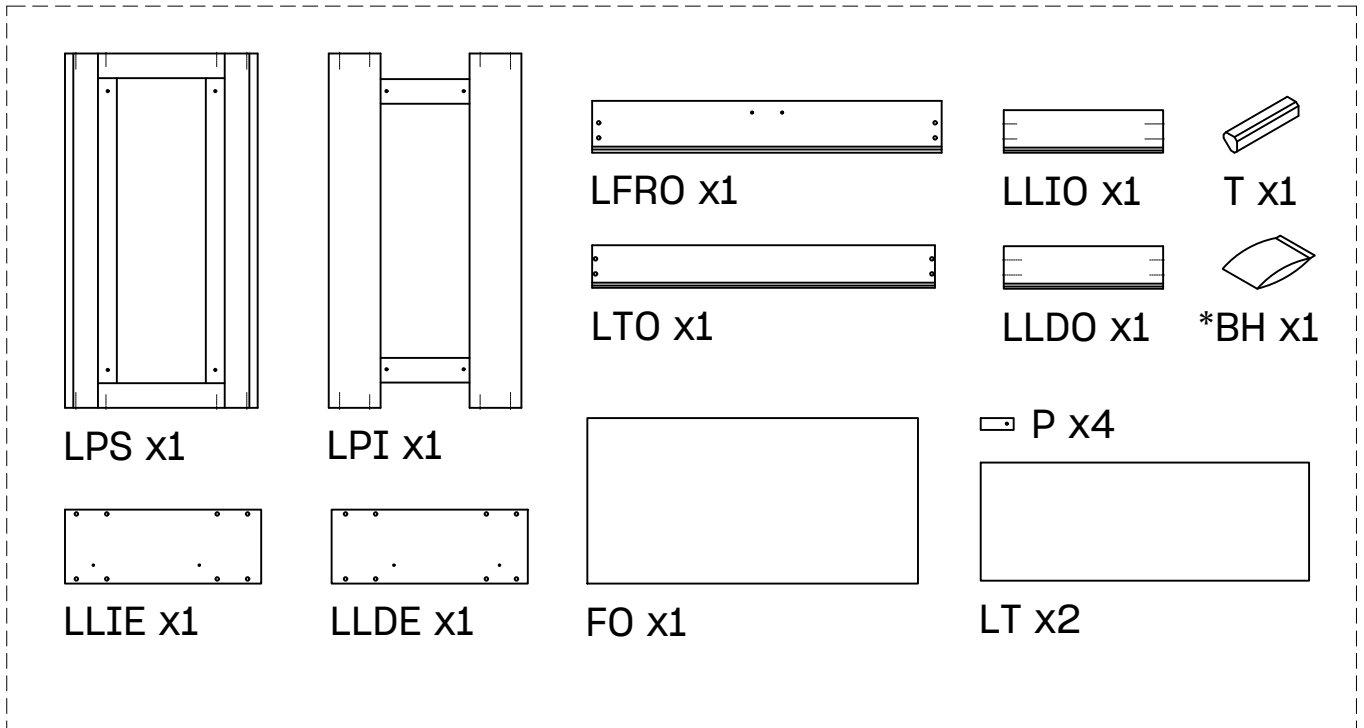

# LUFE

21  x 2

22  x 4  x 1+1

L U F E

### Libe estructura organizador