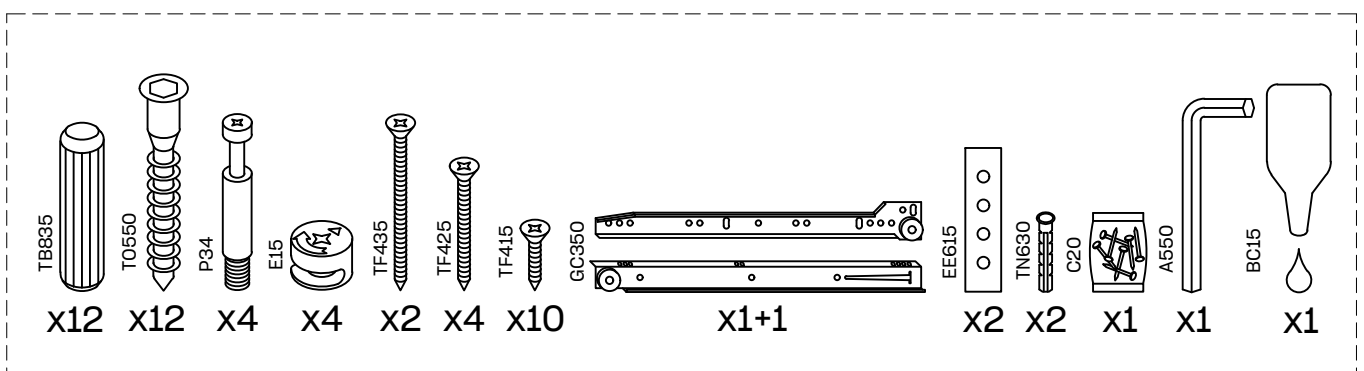

L U F E

Libe estructura cajón x1

BH23-004 x1

10  x 4  x 1+1

11  x 8

L U F E

12

L U F E