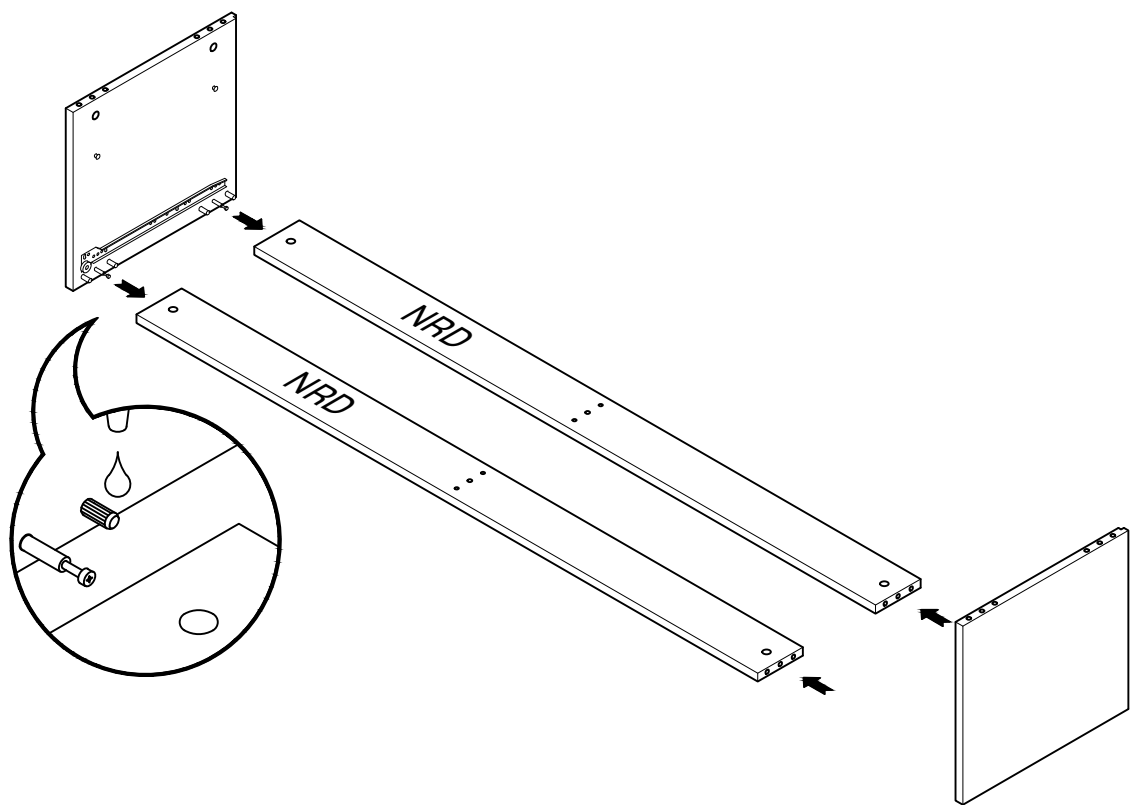

LIBE

mueble TV con dos cajones
meuble TV avec deux tiroirs
móvel TV com duas gavetas

Libe mueble TV

* BH23-002

Cajón TV

* BH23-005

Libe mueble TV

BH23-002

1  x 8  x 2+2

L U F E

2  x 8

3  x 4  x 4

L U F E

4

5  x 4

L U F E

6  x 2  x 4

L U F E

7  x 2  x 4

8  x 4  x 2

L U F E

9  x 4

10  x 8

L U F E

11  x 4

L U F E

12

13

x 1

L U F E

Cajón TV

BH23-005