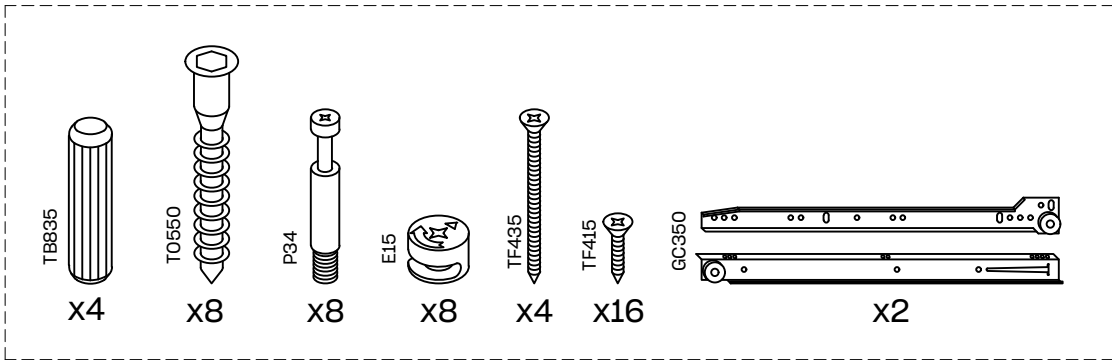

LIBE

mueble TV con dos cajones
meuble TV avec deux tiroirs
móvel TV com duas gavetas

Libe mueble TV

* BH23-002

Cajón TV

* BH23-005

Libe mueble TV

BH23-002

1  x 8  x 2+2

L U F E

2  x 8

3  x 4  x 4

L U F E

4

5  x 4

L U F E

11  x 4

L U F E

12

13

x 1

L U F E

Cajón TV

BH23-005