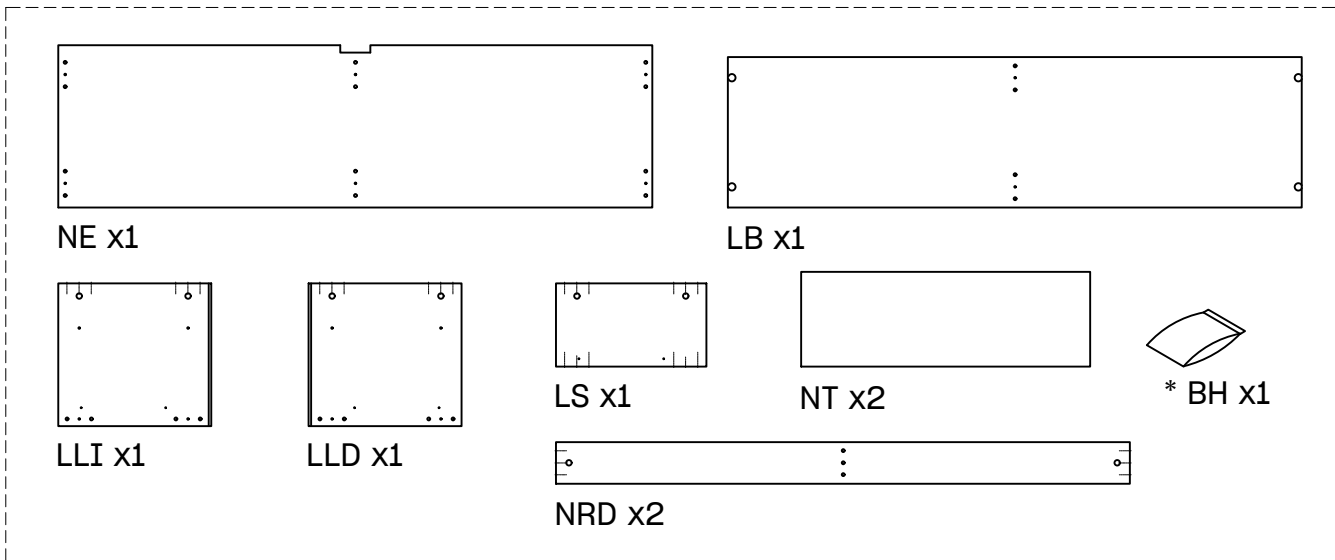

LIBE

mueble TV con dos cajones
meuble TV avec deux tiroirs
móvel TV com duas gavetas

Libe mueble TV

* BH23-002

Cajón TV

* BH23-005

Libe mueble TV

BH23-002

1  x 8  x 2+2

L U F E

2  x 8

3  x 4  x 4

L U F E

4

5  x 4

L U F E

6  x 2  x 4

L U F E

7  x 2  x 4

8  x 4  x 2

L U F E

9  x 4

10  x 8

L U F E

11  x 4

L U F E

12

13

x 1

L U F E

Cajón TV

BH23-005