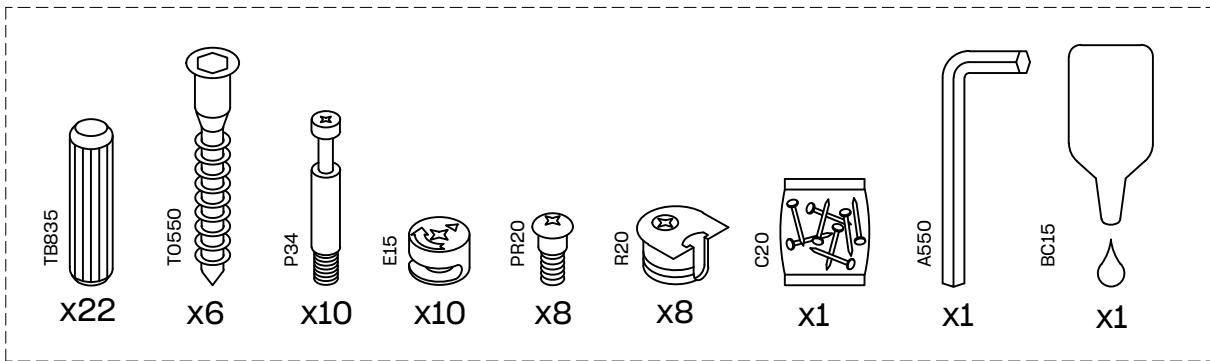

LIBE

mueble TV con dos cajones
meuble TV avec deux tiroirs
móvel TV com duas gavetas

Libe mueble TV

* BH23-002

Cajón TV

* BH23-005

Libe mueble TV

BH23-002

1  x 8  x 2+2

L U F E

2  x 8

3  x 4  x 4

L U F E

4

5  x 4

L U F E

6  x 2  x 4

L U F E

7  x 2  x 4

8  x 4  x 2

L U F E

9  x 4

10  x 8

L U F E

11  x 4

L U F E

12

13

x 1

L U F E

Cajón TV

BH23-005