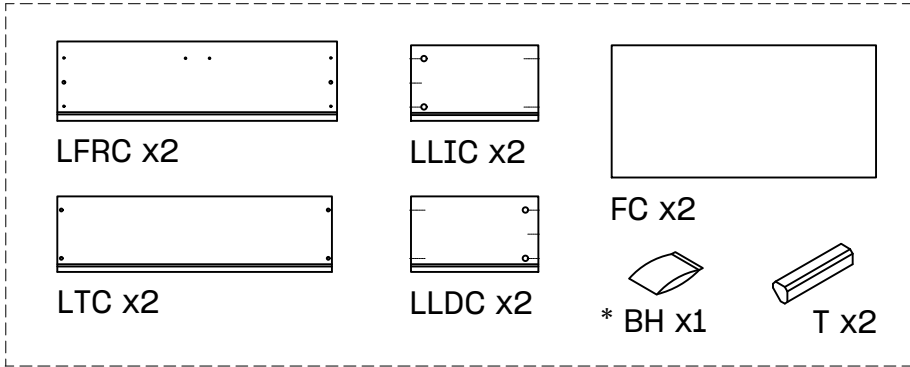

LIBE

mueble TV con dos cajones
meuble TV avec deux tiroirs
móvel TV com duas gavetas

Libe mueble TV

* BH23-002

Cajón TV

* BH23-005

Libe mueble TV

BH23-002

1  x 8  x 2+2

L U F E

2  x 8

3  x 4  x 4

L U F E

4

5  x 4

L U F E

6  x 2  x 4

L U F E

7  x 2  x 4

8  x 4  x 2

L U F E

9  x 4

10  x 8

L U F E

11  x 4

L U F E

12

13

x 1

L U F E

Cajón TV

BH23-005