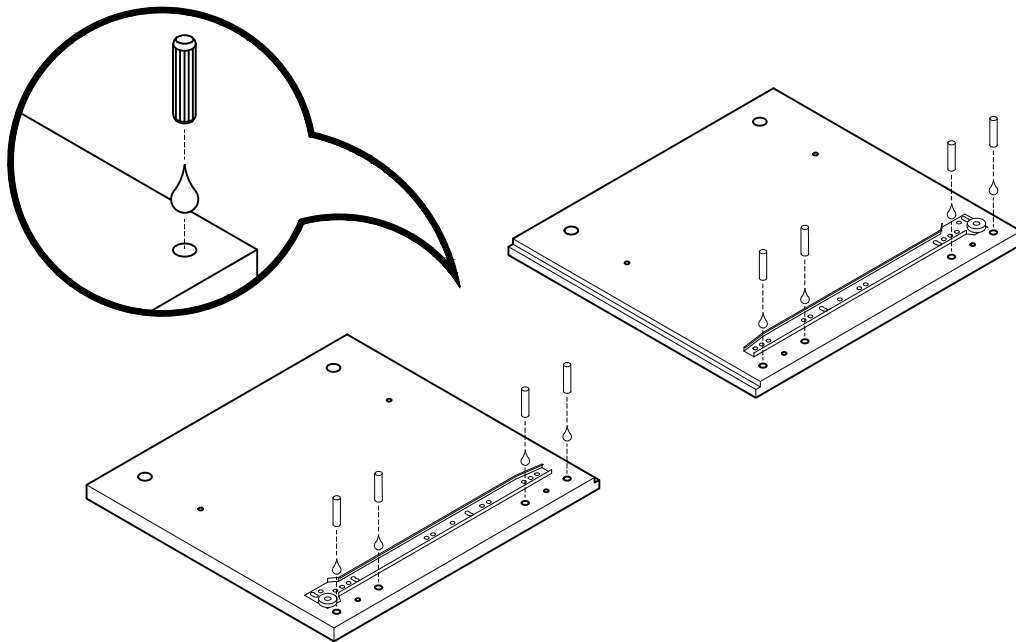

LIBE

mueble TV con dos cajones
meuble TV avec deux tiroirs
móvel TV com duas gavetas

Libe mueble TV

* BH23-002

Cajón TV

* BH23-005

Libe mueble TV

BH23-002

1  x 8  x 2+2

L U F E

2  x 8

3  x 4  x 4

L U F E

4

5  x 4

L U F E

11  x 4

L U F E

12

13

x 1

L U F E

Cajón TV

BH23-005