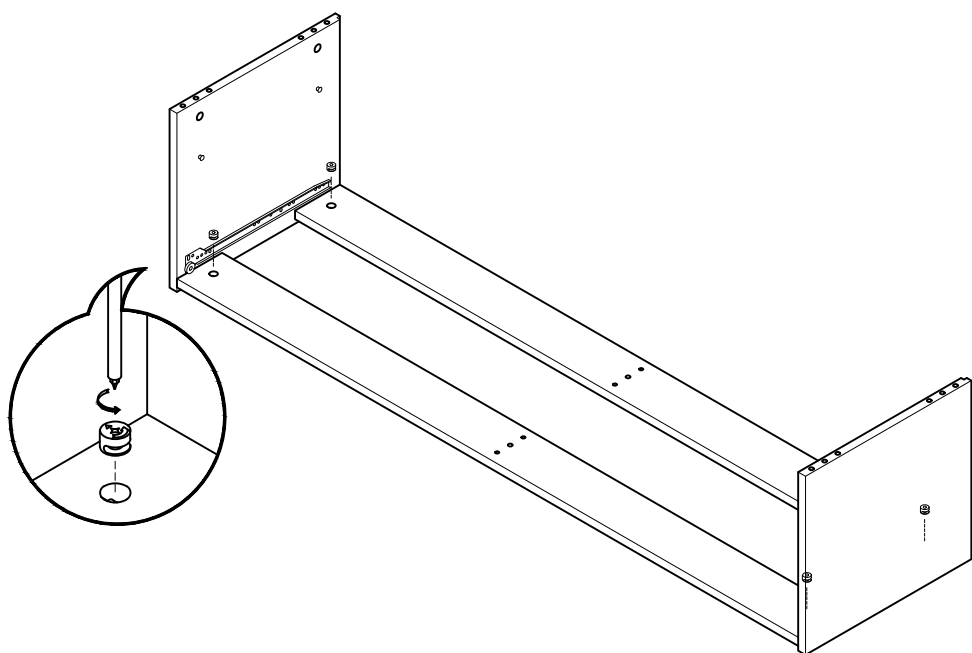

LIBE

mueble TV con dos cajones
meuble TV avec deux tiroirs
móvel TV com duas gavetas

Libe mueble TV

* BH23-002

Cajón TV

* BH23-005

Libe mueble TV

BH23-002

1  x 8  x 2+2

L U F E

2  x 8

3  x 4  x 4

L U F E

4

5  x 4

L U F E

6  x 2  x 4

L U F E

7  x 2  x 4

8  x 4  x 2

L U F E

9  x 4

10  x 8

L U F E