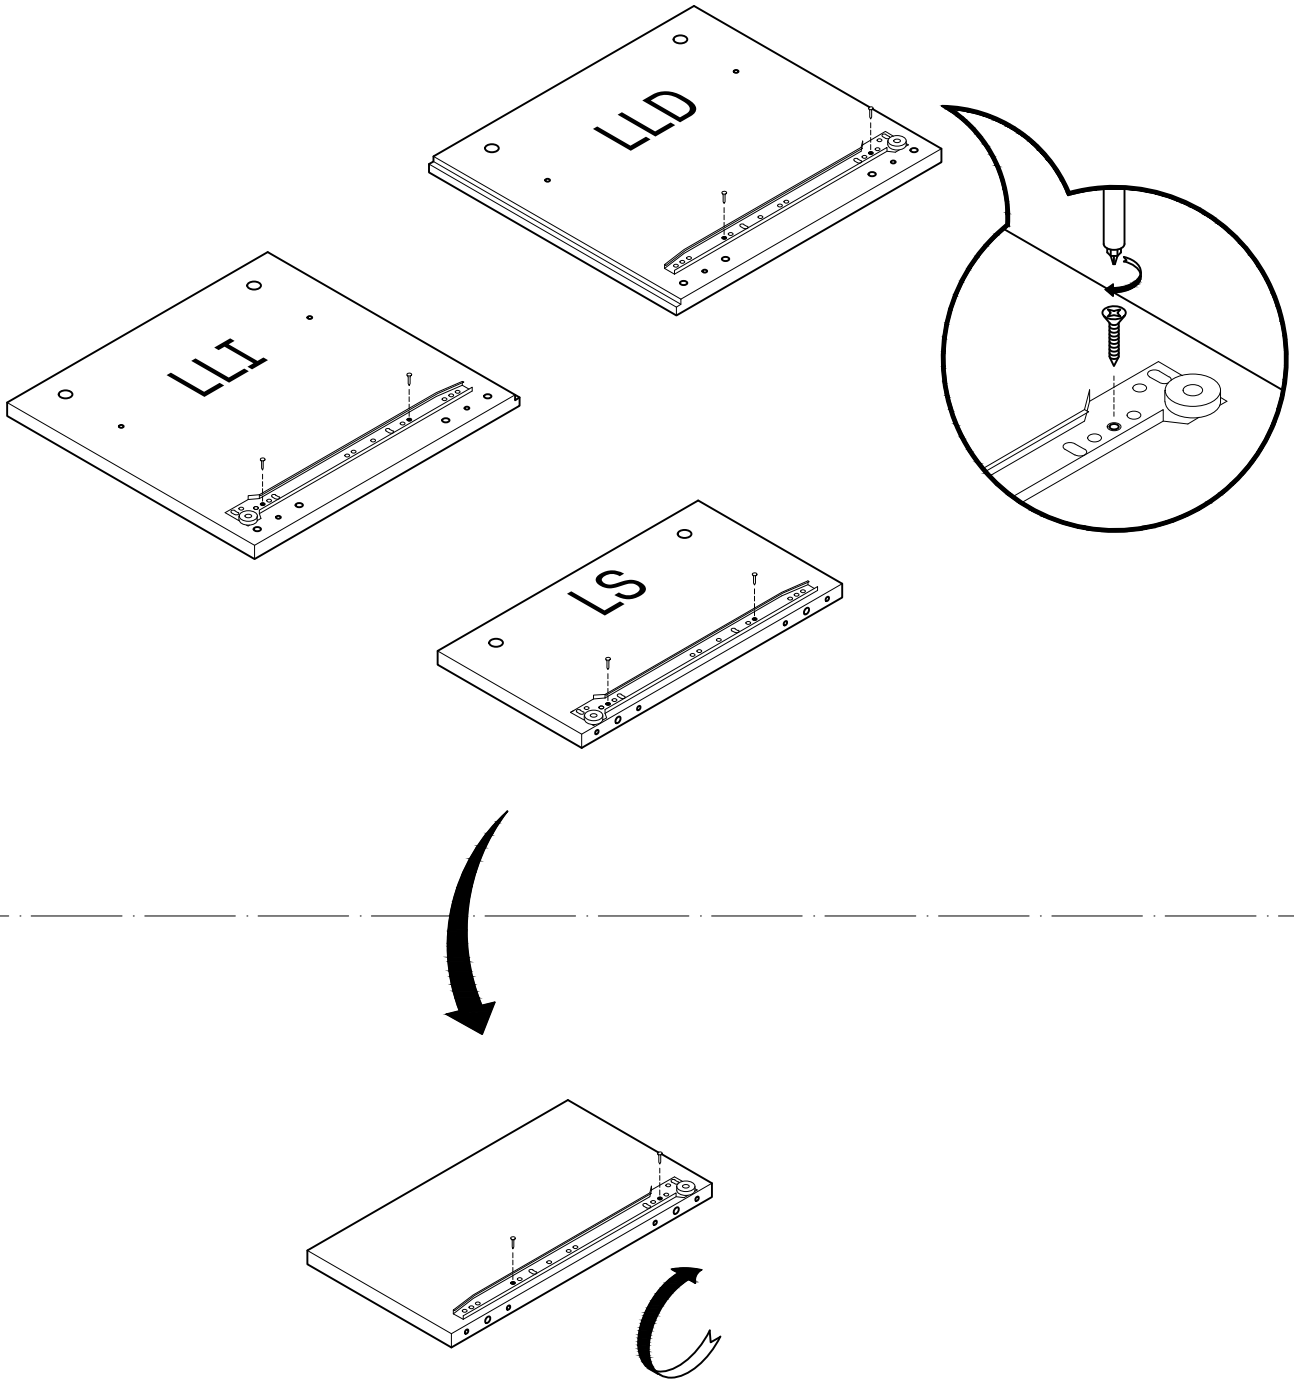

LIBE

mueble TV con dos cajones
meuble TV avec deux tiroirs
móvel TV com duas gavetas

Libe mueble TV

* BH23-002

Cajón TV

* BH23-005

Libe mueble TV

BH23-002

1  x 8  x 2+2

L U F E

2  x 8

3  x 4  x 4

L U F E

4

5  x 4

L U F E

11  x 4

L U F E

12

13

x 1

L U F E

Cajón TV

BH23-005