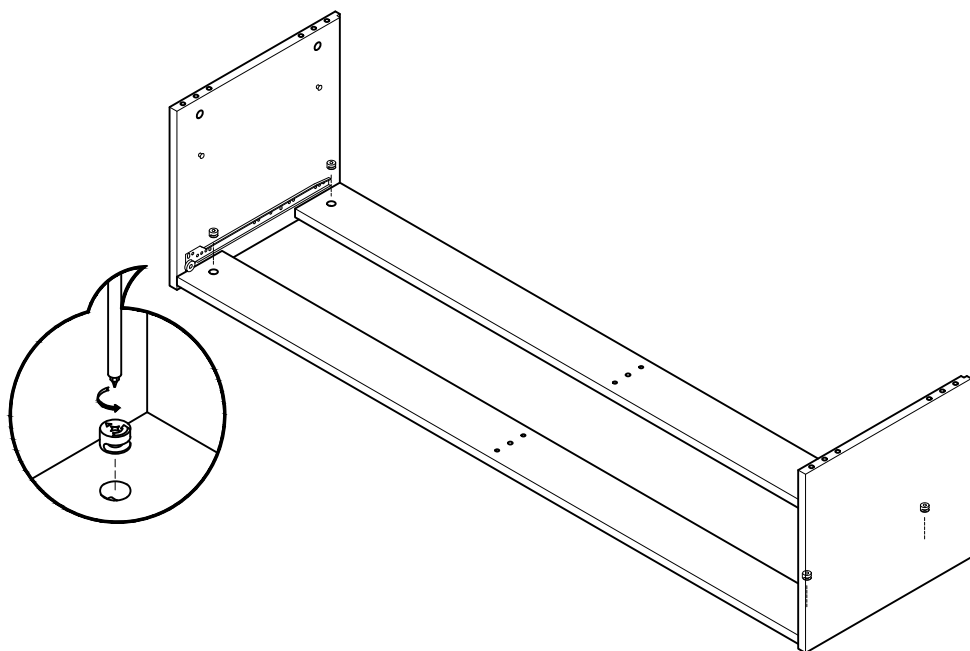

LIBE

mueble TV con dos cajones y ruedas
meuble TV avec deux tiroirs et roulettes
móvel TV com duas gavetas e rodas

L U F E

Libe mueble TV

* BH23-002

Cajón TV

* BH23-005

Libe mueble TV

BH23-002

1  x 8  x 2+2

L U F E

2  x 8

3  x 4  x 4

L U F E

4

5  x 4

L U F E

6  x 2  x 4

L U F E

7  x 2  x 4

8  x 4  x 2

L U F E

9  x 4

10  x 8