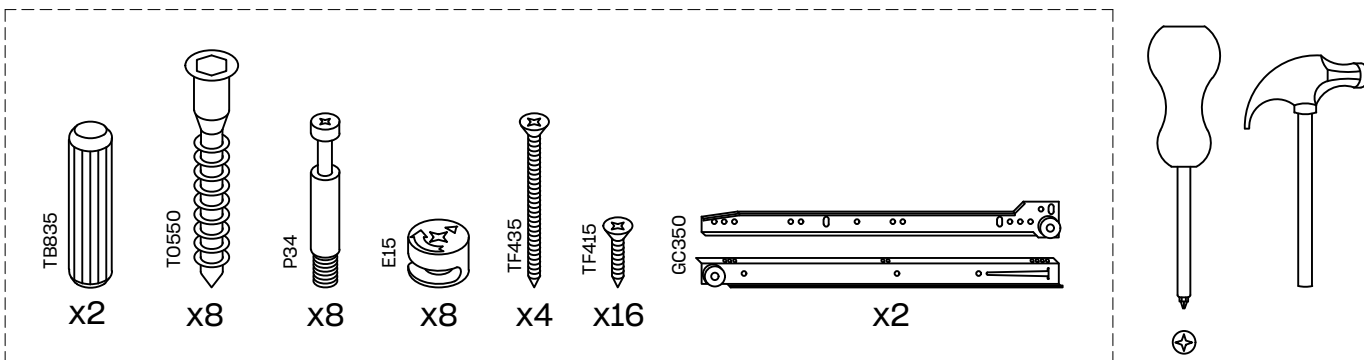

LIBE

mueble TV con dos cajones y ruedas
meuble TV avec deux tiroirs et roulettes
móvel TV com duas gavetas e rodas

L U F E

Libe mueble TV

* BH23-002

Cajón TV

* BH23-005

Libe mueble TV

BH23-002

1  x 8  x 2+2

L U F E

2  x 8

3  x 4  x 4

L U F E

4

5  x 4

L U F E

6  x 2  x 4

L U F E

7  x 2  x 4

8  x 4  x 2

L U F E

9  x 4

10  x 8