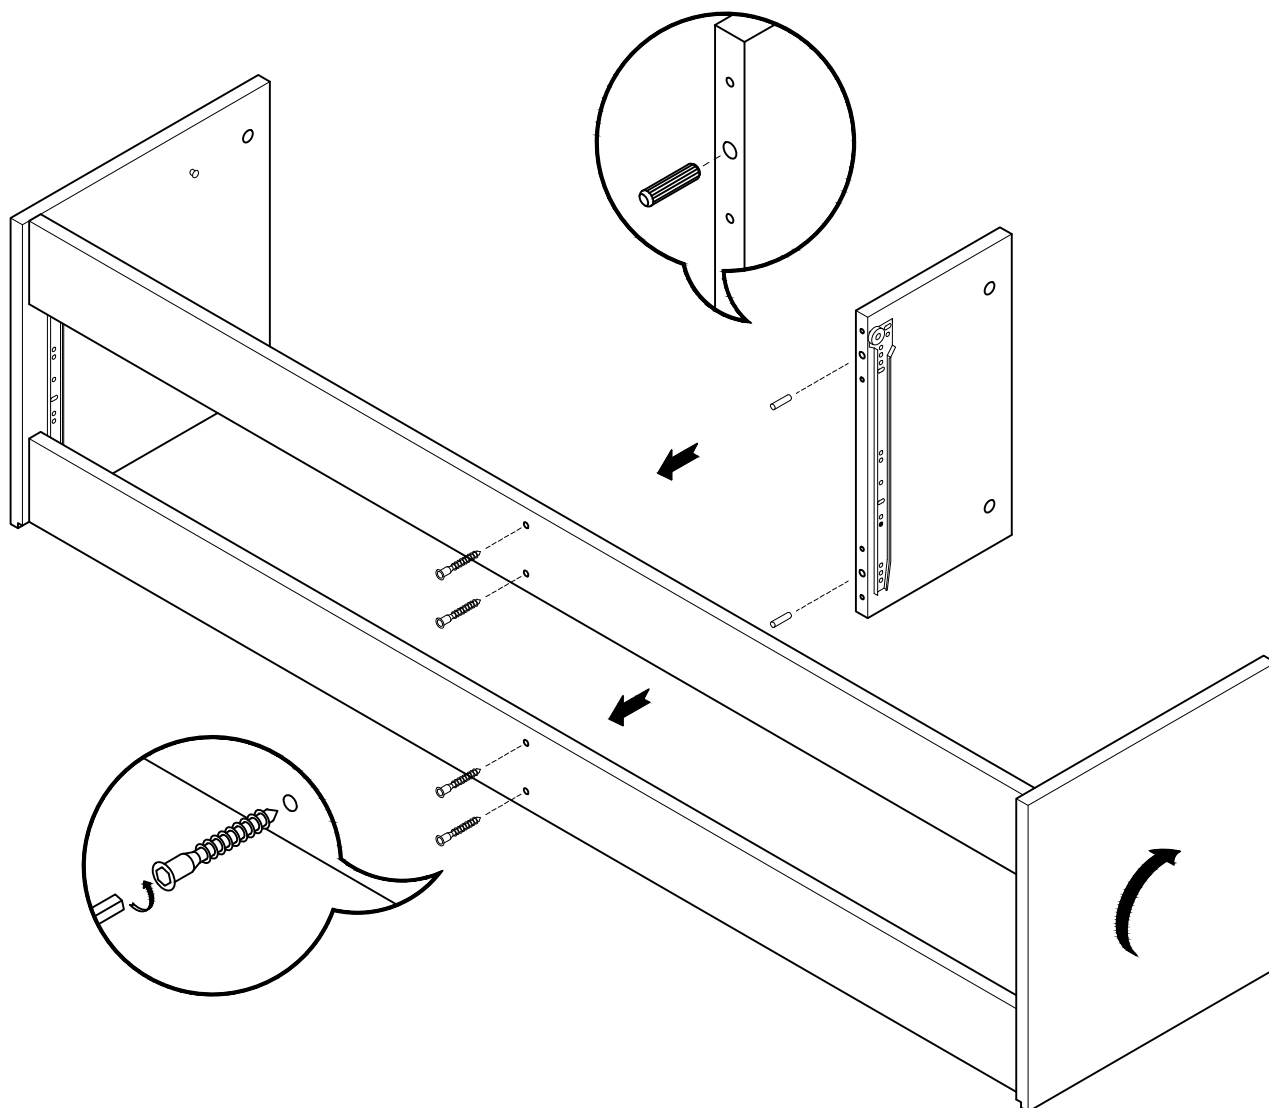

LIBE

mueble TV con dos cajones y ruedas
meuble TV avec deux tiroirs et roulettes
móvel TV com duas gavetas e rodas

L U F E

Libe mueble TV

* BH23-002

Cajón TV

* BH23-005

Libe mueble TV

BH23-002

1  x 8  x 2+2

L U F E

2  x 8

3  x 4  x 4

L U F E

4

5  x 4

L U F E

6  x 2  x 4

L U F E

7  x 2  x 4

8  x 4  x 2

L U F E

9  x 4

10  x 8