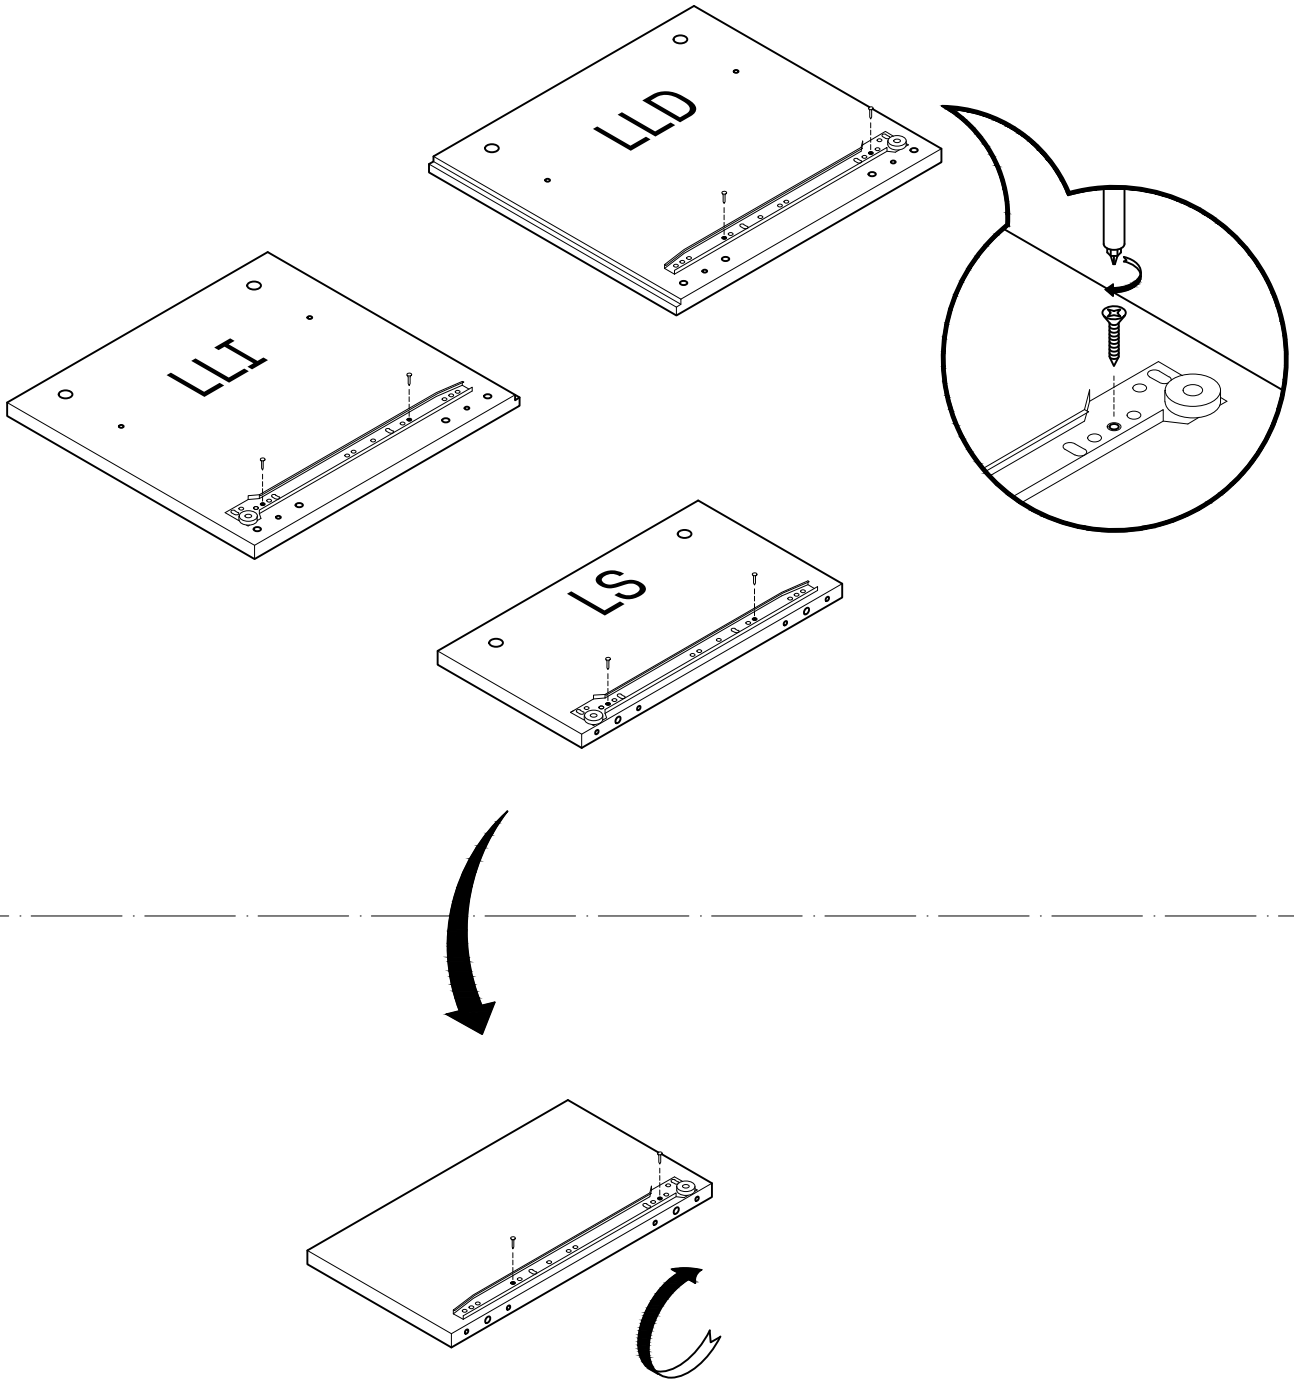

LIBE

mueble TV con dos cajones y ruedas
meuble TV avec deux tiroirs et roulettes
móvel TV com duas gavetas e rodas

L U F E

Libe mueble TV

* BH23-002

Cajón TV

* BH23-005

Libe mueble TV

BH23-002

1  x 8  x 2+2

L U F E

2  x 8

3  x 4  x 4

L U F E

4

5  x 4

L U F E

6  x 2  x 4

L U F E

7  x 2  x 4

8  x 4  x 2

L U F E

9  x 4

10  x 8

14

Cajón TV

BH23-005

x2

15  x 2

16  x 4

L U F E

17