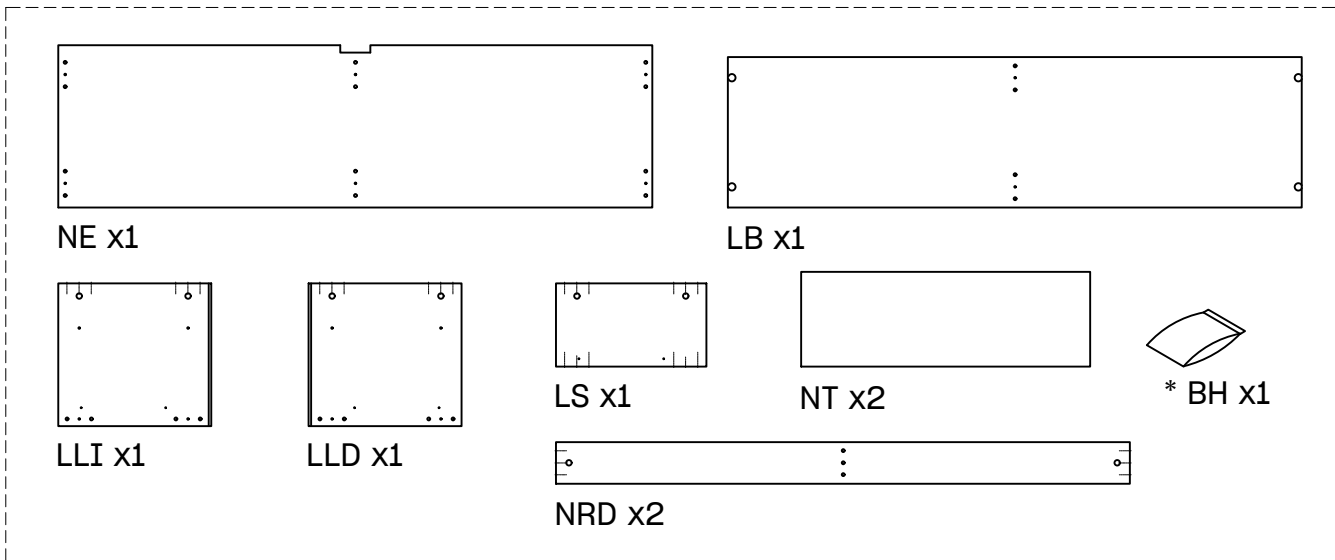

LIBE

mueble TV con dos cajones y ruedas
meuble TV avec deux tiroirs et roulettes
móvel TV com duas gavetas e rodas

L U F E

Libe mueble TV

* BH23-002

Cajón TV

* BH23-005

Libe mueble TV

BH23-002

1  x 8  x 2+2

L U F E

2  x 8

3  x 4  x 4

L U F E

4

5  x 4

L U F E

6  x 2  x 4

L U F E

7  x 2  x 4

8  x 4  x 2

L U F E

9  x 4

10  x 8

14

Cajón TV

BH23-005

x2

15  x 2

16  x 4

L U F E

17