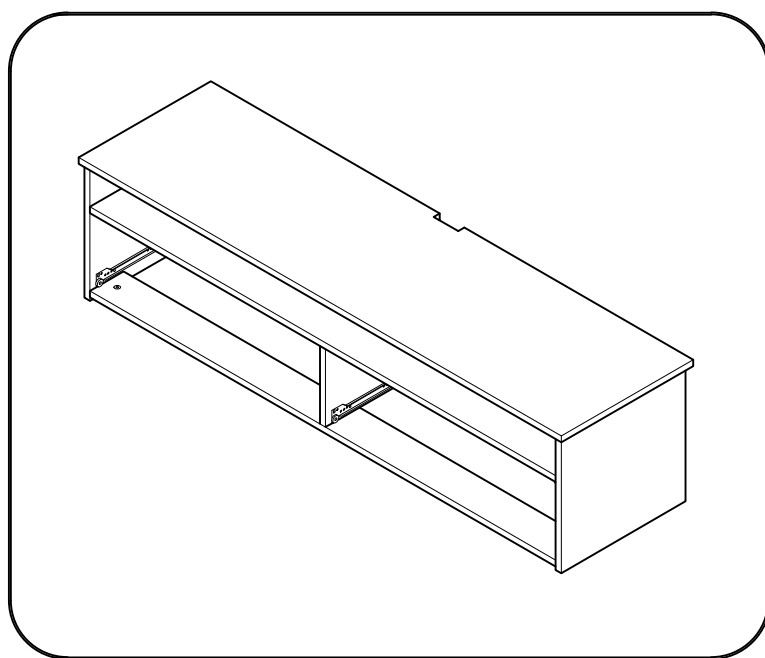

LIBE

mueble TV con dos cajones y ruedas
meuble TV avec deux tiroirs et roulettes
móvel TV com duas gavetas e rodas

L U F E

Libe mueble TV

* BH23-002

Cajón TV

* BH23-005

Libe mueble TV

BH23-002

1  x 8  x 2+2

L U F E

2  x 8

3  x 4  x 4

L U F E

4

5  x 4