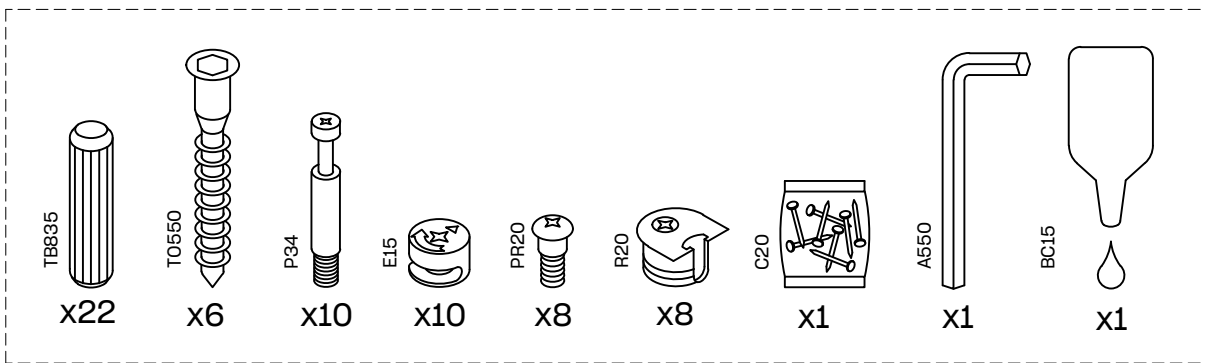

LIBE

mueble TV con dos cajones y ruedas
meuble TV avec deux tiroirs et roulettes
móvel TV com duas gavetas e rodas

L U F E

Libe mueble TV

* BH23-002

Cajón TV

* BH23-005

Libe mueble TV

BH23-002

1  x 8  x 2+2

L U F E

2  x 8

3  x 4  x 4

L U F E

4

5  x 4

L U F E

6  x 2  x 4

L U F E

7  x 2  x 4

8  x 4  x 2

L U F E

9  x 4

10  x 8