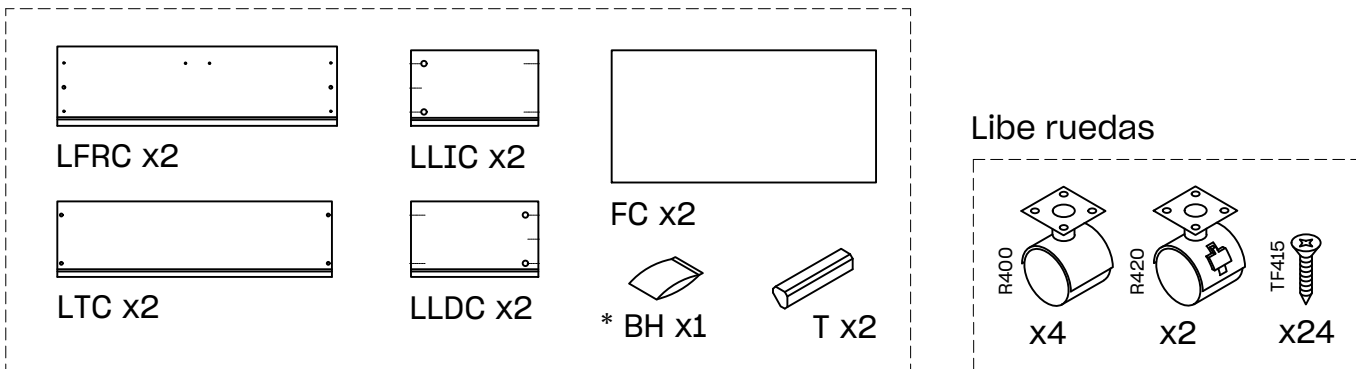

LIBE

mueble TV con dos cajones y ruedas
meuble TV avec deux tiroirs et roulettes
móvel TV com duas gavetas e rodas

L U F E

Libe mueble TV

* BH23-002

Cajón TV

* BH23-005

Libe mueble TV

BH23-002

1  x 8  x 2+2

L U F E

2  x 8

3  x 4  x 4

L U F E

4

5  x 4

L U F E

6  x 2  x 4

L U F E

7  x 2  x 4

8  x 4  x 2

L U F E

9  x 4

10  x 8