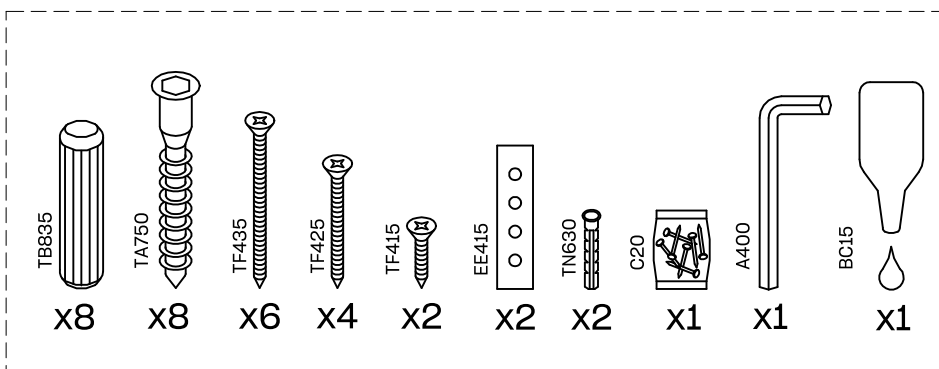

# LUFE

25  TF435 x 2

26  TF415 x 4  GC350 x 1+1

L U F E

Libe estructura hueco 39

BH25-005

27  x 4

28  x 8