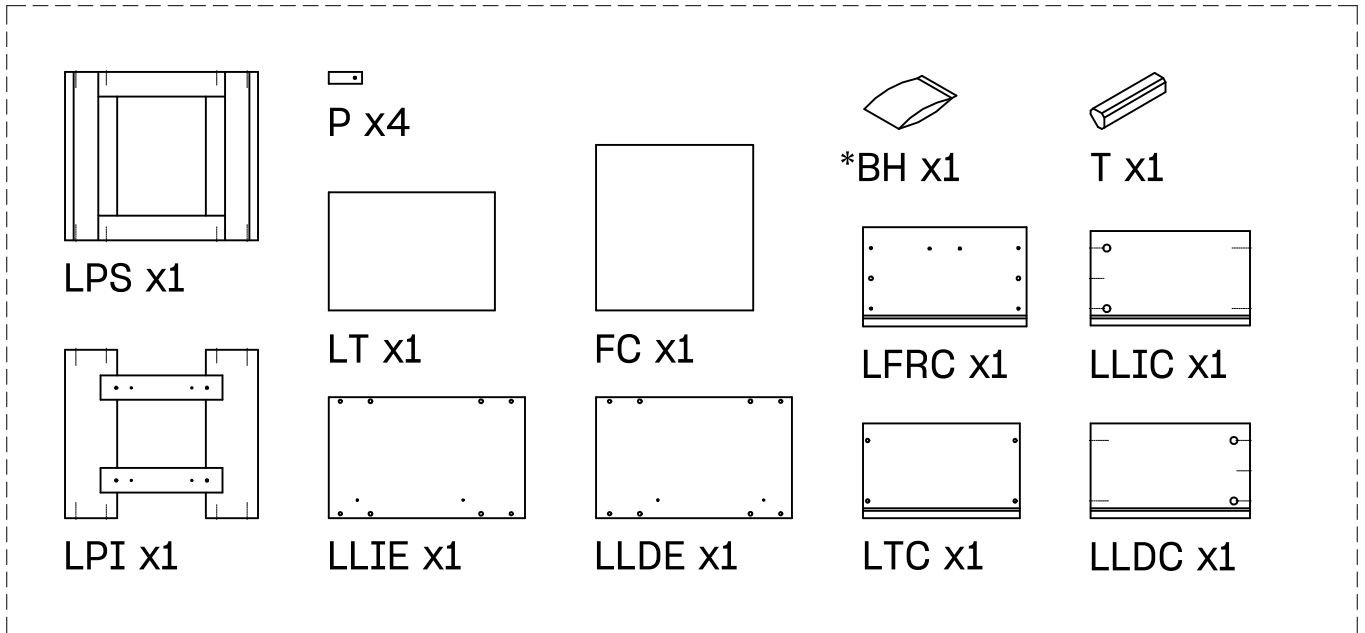

Libe módulo cajón 39x30