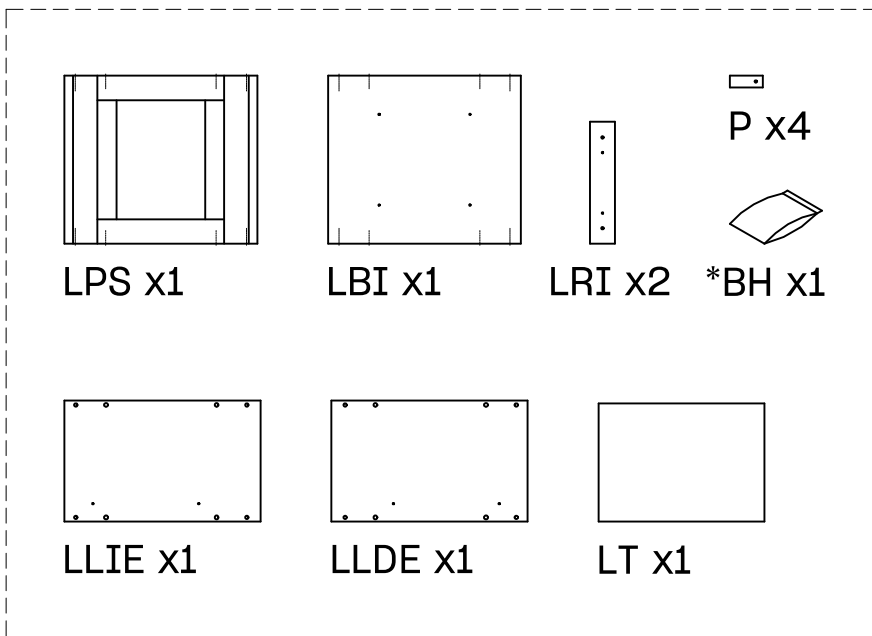

# LUFE

25  TF435 x 2

26  TF415 x 4  GC350 x 1+1

L U F E

Libe estructura hueco 39

BH25-005

27  x 4

28  x 8