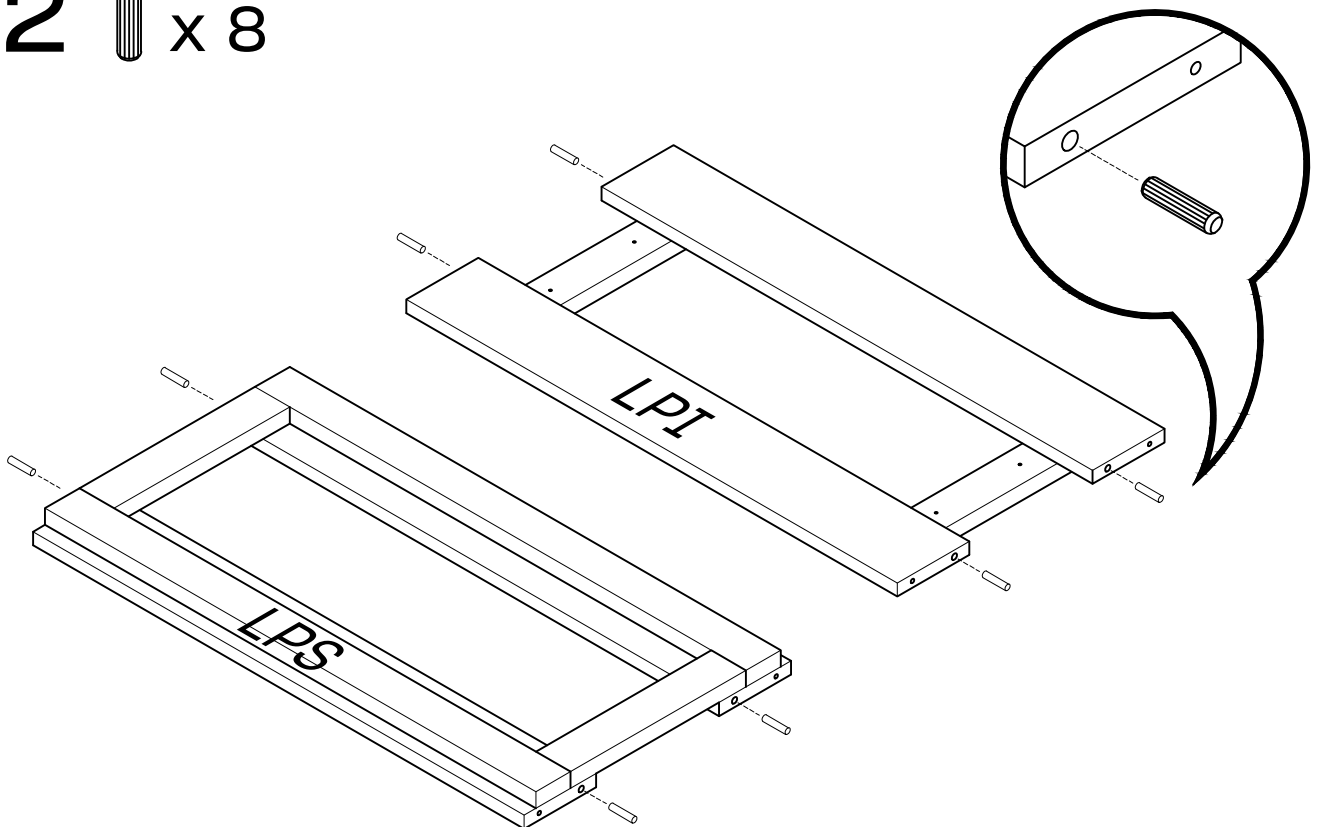

LIBE

módulo cajón 78x20
module tiroir 78x20
módulo gaveta 78x20

L U F E

Libe estructura organizador

BH23-004

1  x 4  x 1+1

2  x 8

L U F E

3  x 8

L U F E

4

5  x 1

L U F E

6  x 2

7

L U F E