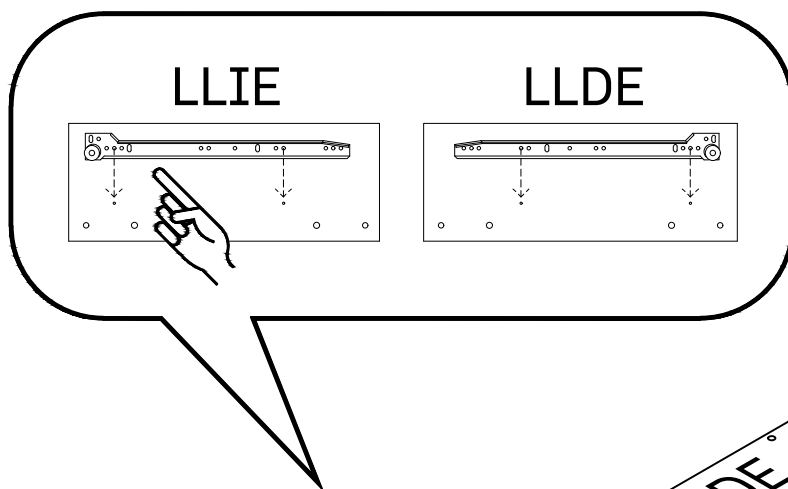

LIBE

módulo cajón 78x20
module tiroir 78x20
módulo gaveta 78x20

L U F E

Libe estructura organizador

BH23-004

1  x 4  x 1+1

2  x 8

L U F E

3  x 8

L U F E

4

5  x 1

L U F E

6  x 2

7

L U F E