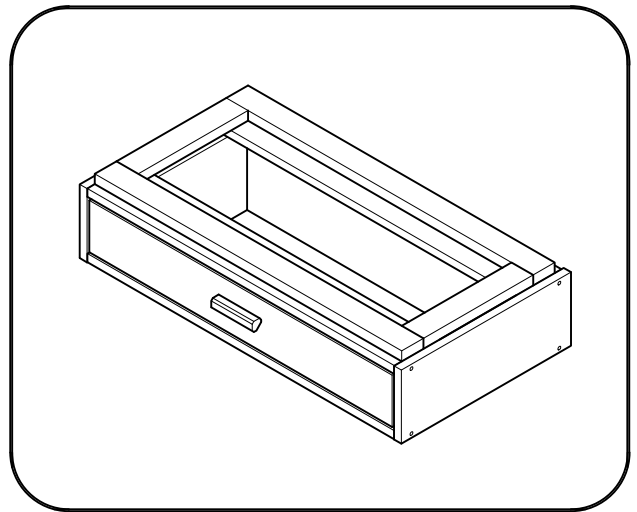

LIBE

módulo cajón 78x20
module tiroir 78x20
módulo gaveta 78x20

L U F E

Libe estructura organizador

BH23-004

1  x 4  x 1+1

2  x 8

L U F E

3  x 8

L U F E

4

5  x 1

L U F E

6  x 2

7

L U F E

8

9

L U F E

10  x 2

11  x 4  x 1+1

L U F E

L U F E

26