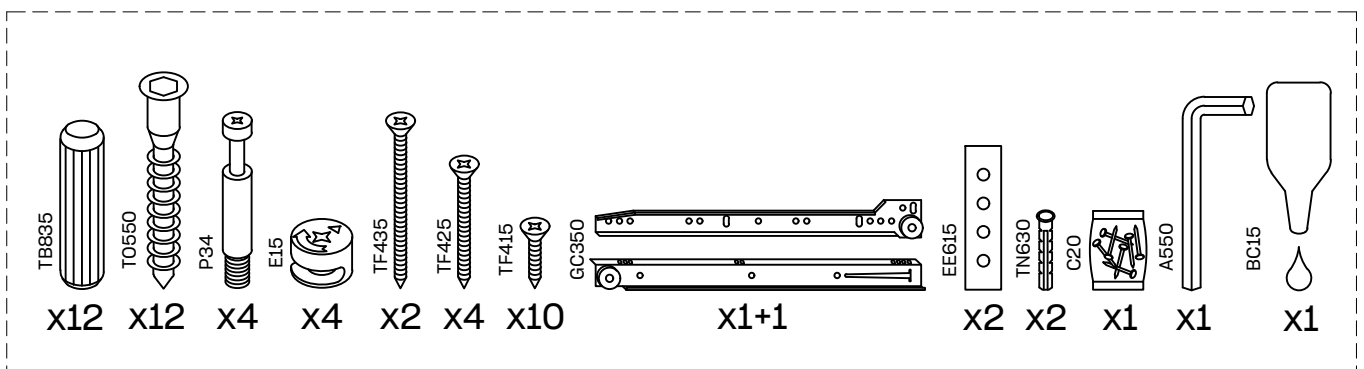

LIBE

módulo cajón 78x20
module tiroir 78x20
módulo gaveta 78x20

L U F E

Libe estructura organizador

BH23-004

1  x 4  x 1+1

2  x 8

L U F E

3  x 8

L U F E

4

5  x 1

L U F E

6  x 2

7

L U F E

8

9

L U F E

10  x 2

11  x 4  x 1+1

L U F E

L U F E

26