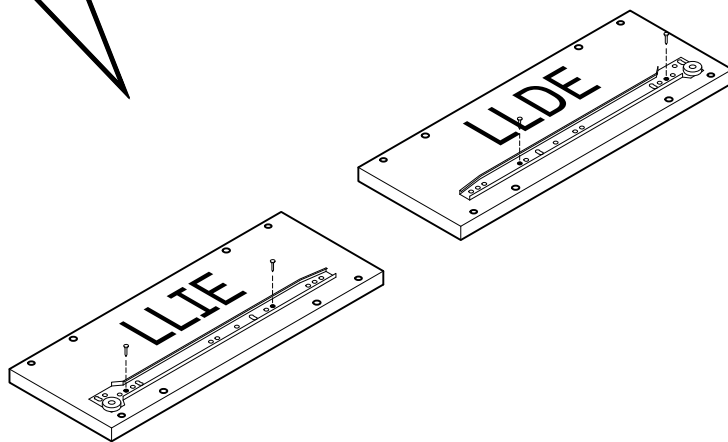

LIBE

módulo cajón 78x20
module tiroir 78x20
módulo gaveta 78x20

L U F E

Libe estructura organizador

BH23-004

1  x 4  x 1+1

2  x 8

L U F E

3  x 8

L U F E

4

5  x 1

L U F E

6  x 2

7

L U F E

L U F E

x 2

x 2

x 2

Imprescindible anclar a la pared.
Ancrage au mur nécessaire.
A fixação à parede é essencial.

L U F E

i  x 2  x 2  x 2

L U F E