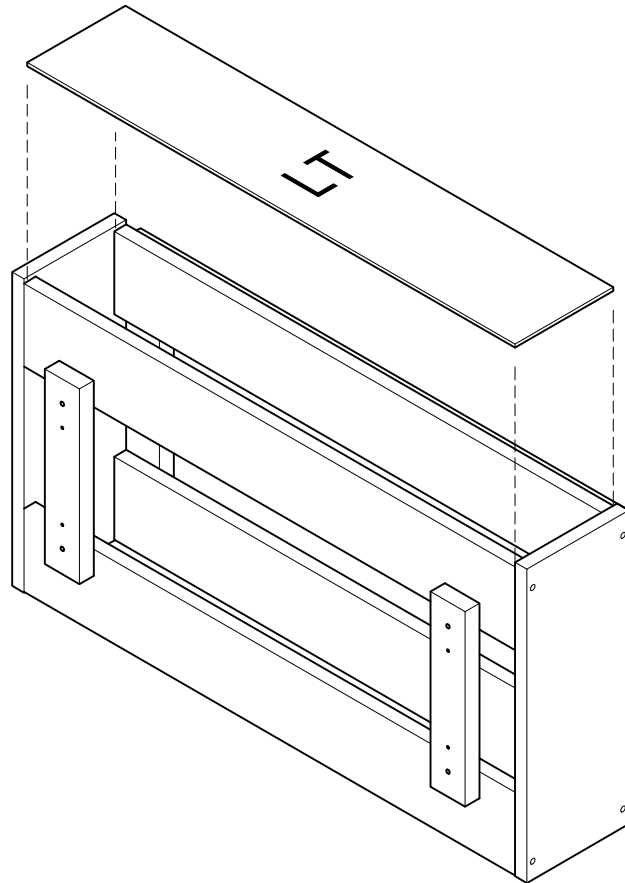

LIBE

módulo cajón 78x20
module tiroir 78x20
módulo gaveta 78x20

L U F E

Libe estructura organizador

BH23-004

1  x 4  x 1+1

2  x 8

L U F E

3  x 8

L U F E

4

5  x 1

L U F E

6  x 2

7

L U F E

L U F E

x 2

x 2

x 2

Imprescindible anclar a la pared.
Ancrage au mur nécessaire.
A fixação à parede é essencial.

L U F E

i  x 2  x 2  x 2

L U F E