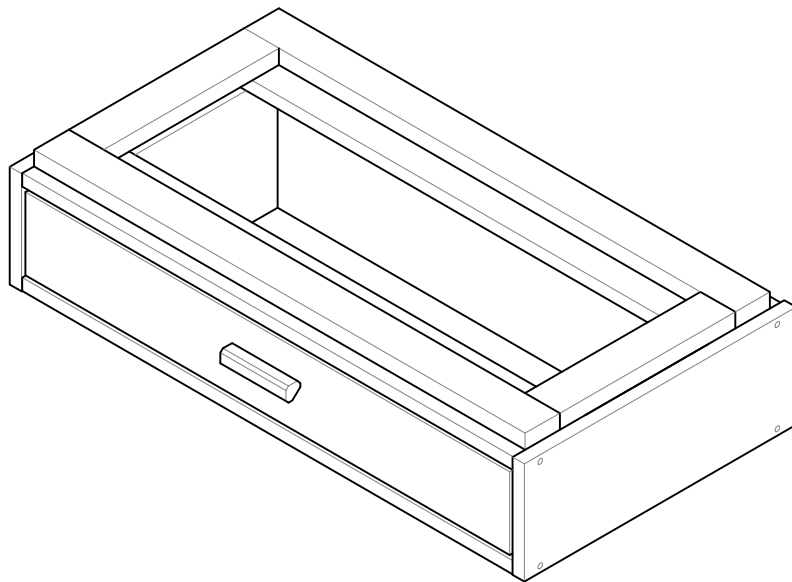

LIBE

módulo cajón 78x20
module tiroir 78x20
módulo gaveta 78x20

L U F E

Libe estructura organizador

BH23-004

1  x 4  x 1+1

2  x 8

L U F E

3  x 8

L U F E

4

5  x 1

L U F E

6  x 2

7

L U F E

8

9

L U F E

10  x 2

11  x 4  x 1+1

L U F E

L U F E

26