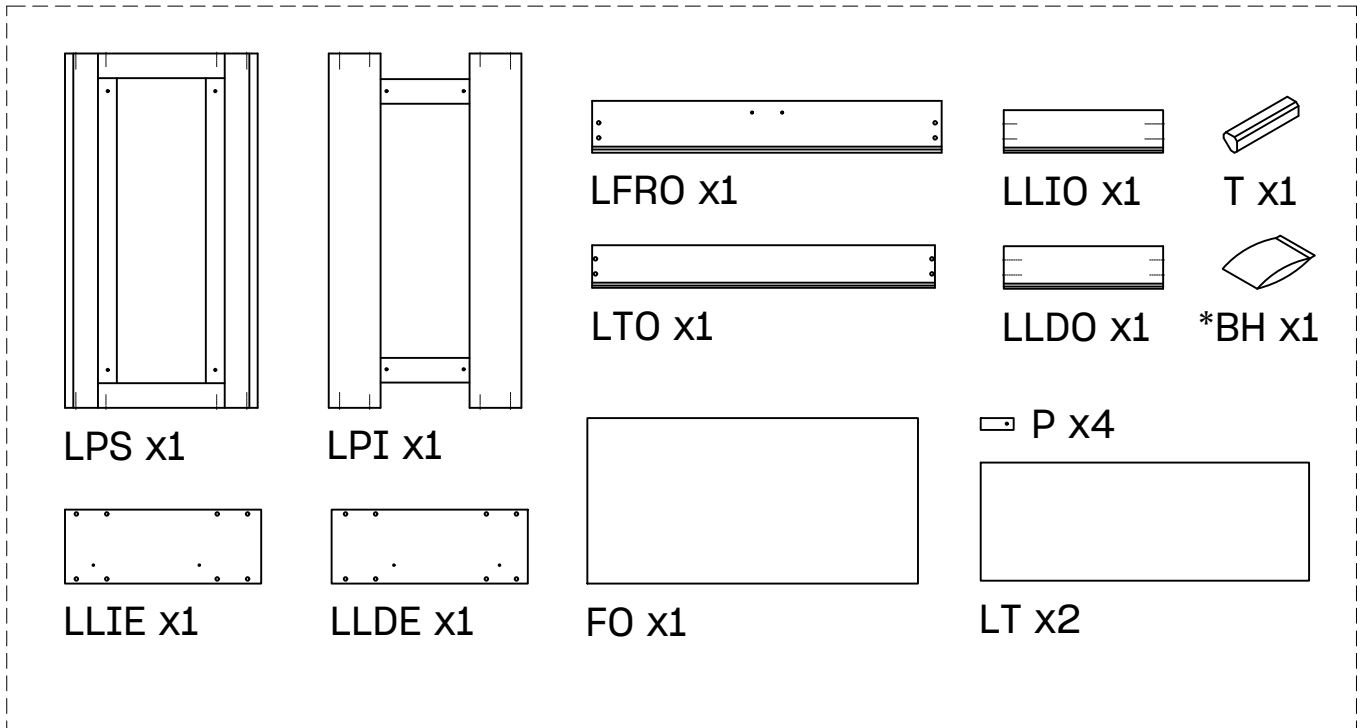

LIBE

módulo cajón 78x20
module tiroir 78x20
módulo gaveta 78x20

L U F E

Libe estructura organizador

BH23-004

1  x 4  x 1+1

2  x 8

L U F E

3  x 8

L U F E

4

5  x 1

L U F E

6  x 2

7

L U F E

8

9

L U F E

10  x 2

11  x 4  x 1+1

L U F E

L U F E

26

L U F E

x 2

x 2

x 2

Imprescindible anclar a la pared.
Ancrage au mur nécessaire.
A fixação à parede é essencial.

L U F E

i  x 2  x 2  x 2

L U F E