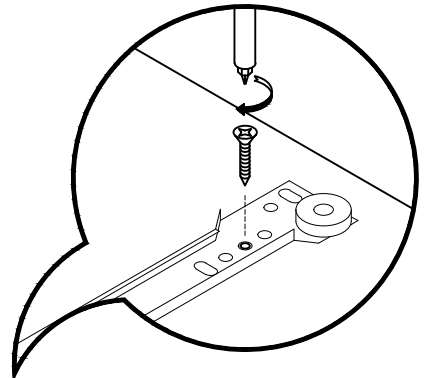

LIBE

módulo cajón 78x20
module tiroir 78x20
módulo gaveta 78x20

L U F E

Libe estructura organizador

BH23-004

1  x 4  x 1+1

2  x 8

L U F E