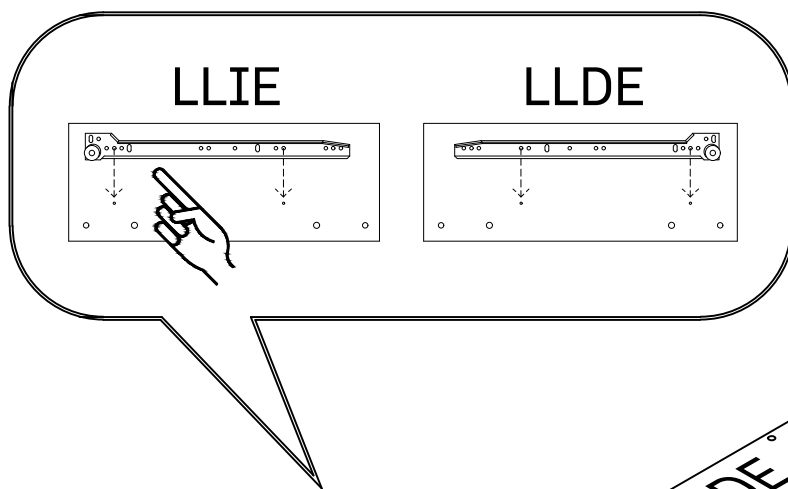

LIBE

módulo cajón 78x30
module tiroir 78x30
módulo gaveta 78x30

L U F E

Libre estructura cajón

BH23-004 x1

1  x 4  x 1+1

2  x 8

L U F E