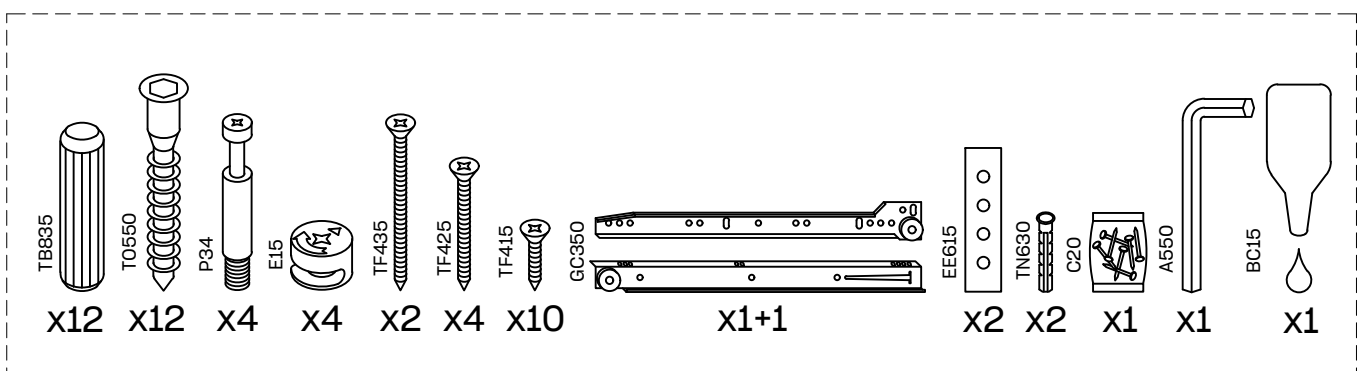

LIBE

módulo cajón 78x30
module tiroir 78x30
módulo gaveta 78x30

L U F E

Libre estructura cajón

BH23-004 x1

1  x 4  x 1+1

2  x 8

L U F E

3  x 8

L U F E

4

5

x 1

L U F E

6  x 2

7  x 4