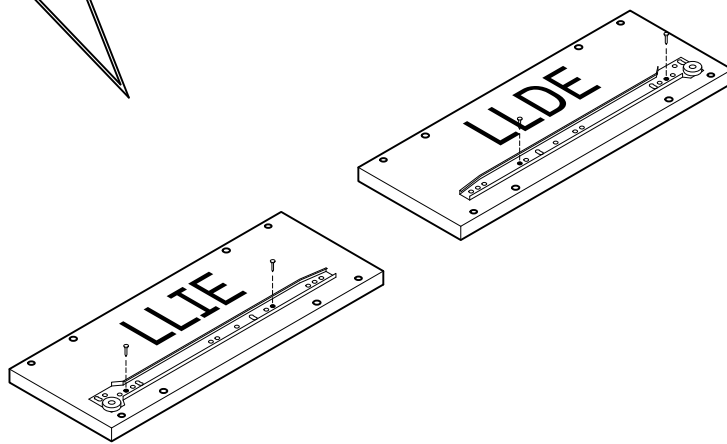

LIBE

módulo cajón 78x30
module tiroir 78x30
módulo gaveta 78x30

L U F E

Libre estructura cajón

BH23-004 x1

1  x 4  x 1+1

2  x 8

L U F E

3  x 8

L U F E

4

5

x 1

L U F E

6  x 2

7  x 4