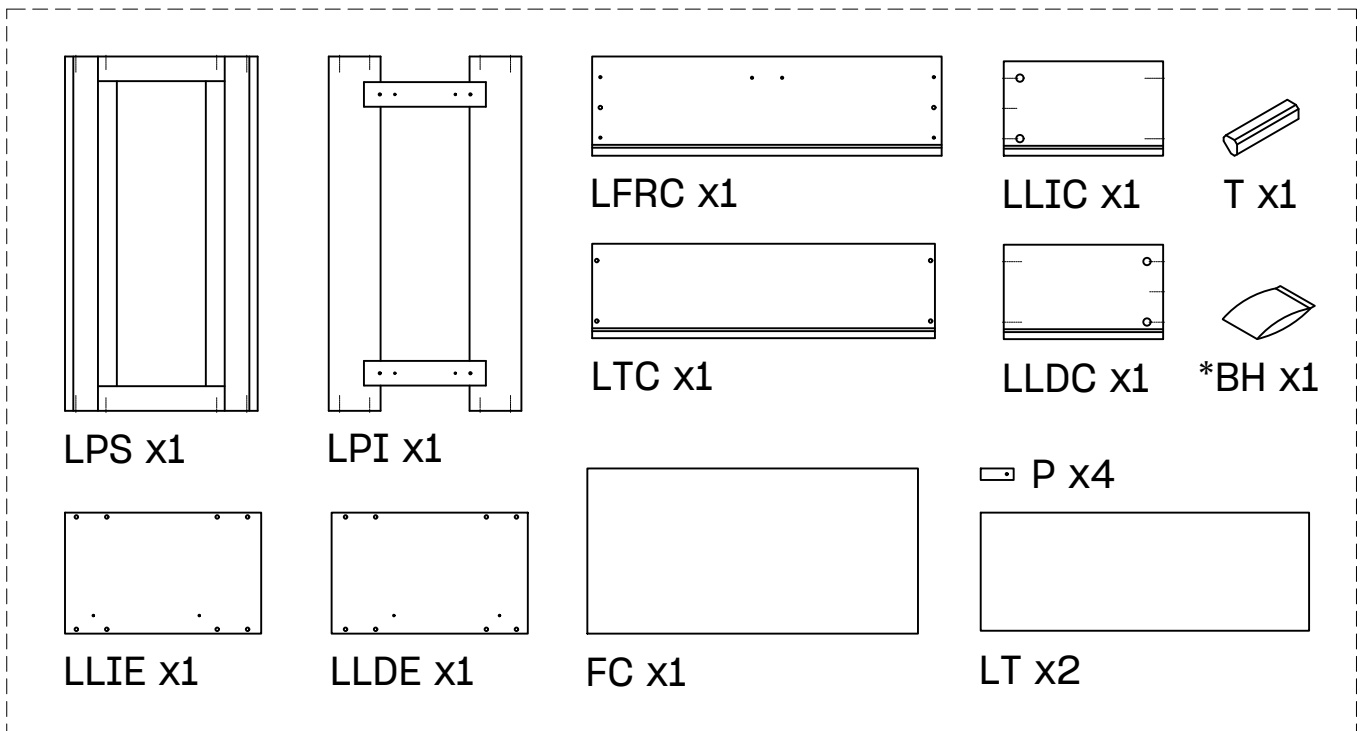

LIBE

módulo cajón 78x30
module tiroir 78x30
módulo gaveta 78x30

L U F E

Libre estructura cajón

BH23-004 x1

1  x 4  x 1+1

2  x 8

L U F E

3  x 8

L U F E

4

5

x 1

L U F E

6  x 2

7  x 4

12  x 2

13  x 4  x 1+1

L U F E

x 4

x 4

L U F E

L U F E

x 2