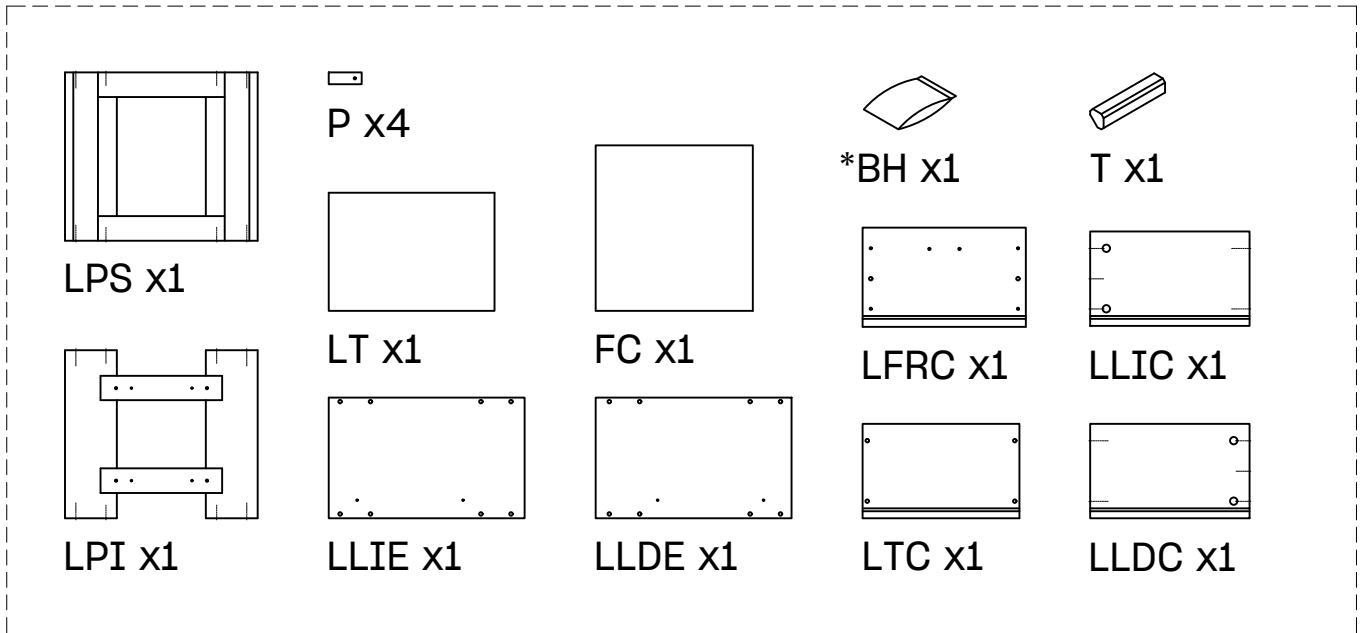

LIBE

módulo cajón 39x30
module tiroir 39x30
módulo gaveta 39x30

L U F E

Libe módulo cajón 39x30

BH23-004

1  x 4  x 1+1

2  x 8

L U F E

3  x 8

L U F E

4

5  x 1

L U F E

6  x 2

7  x 4

LUFE

8

9  x 4

L U F E

10

11

x 4

LUFE

12  x 2

13  x 4  x 1+1

L U F E

x 4

x 4

L U F E

LUF E

  x 2  x 2  x 2

Imprescindible anclar a la pared.
Ancrage au mur nécessaire.
A fixação à parede é essencial.