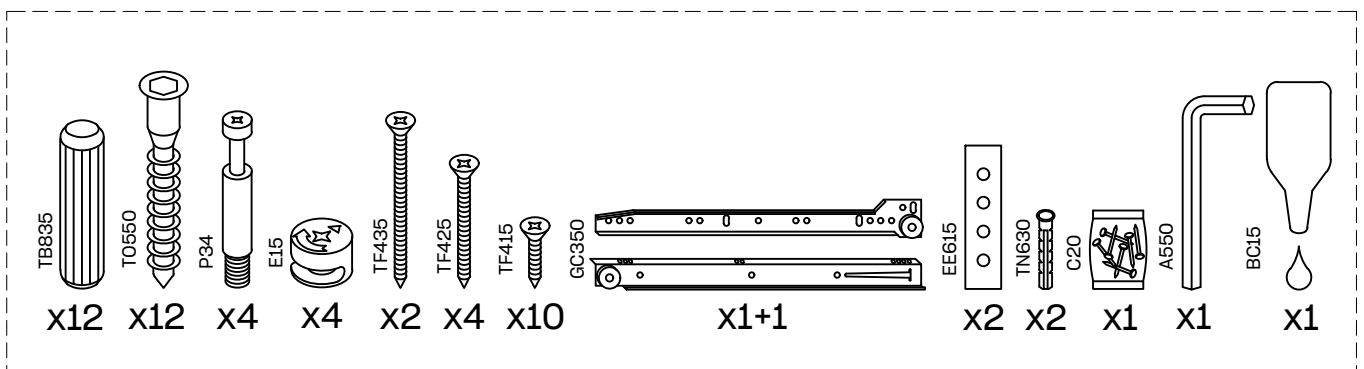

LIBE

módulo cajón 39x30
module tiroir 39x30
módulo gaveta 39x30

L U F E

Libe módulo cajón 39x30

BH23-004

1  x 4  x 1+1

2  x 8

L U F E

3  x 8

L U F E

4

5  x 1

L U F E

6  x 2

7  x 4

LUFE

13  x 4  x 1+1

L U F E

x 4

x 4

L U F E

LUF E

  x 2  x 2  x 2

Imprescindible anclar a la pared.
Ancrage au mur nécessaire.
A fixação à parede é essencial.