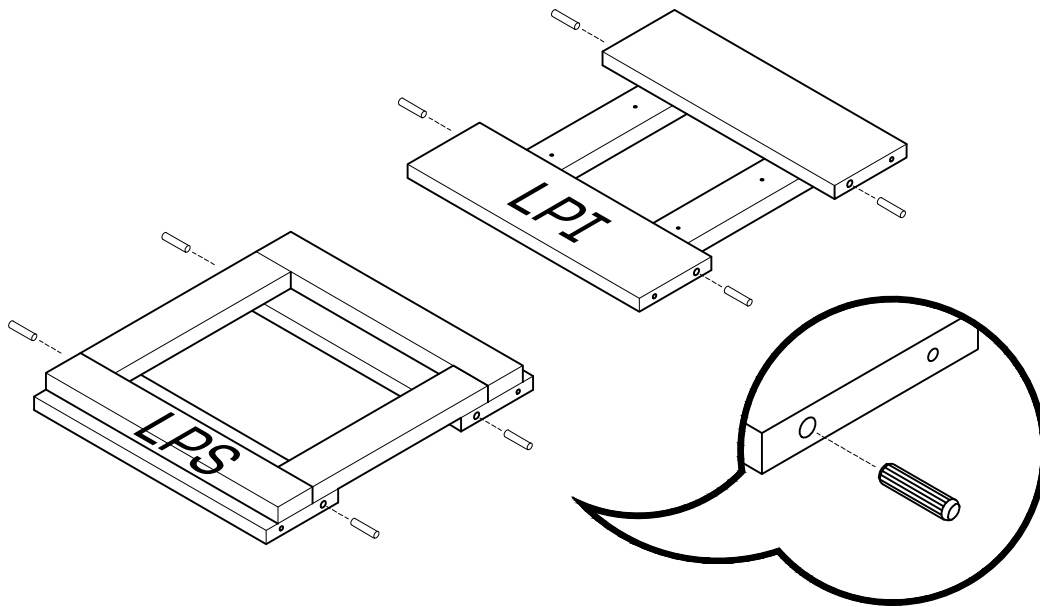

LIBE

módulo cajón 39x30
module tiroir 39x30
módulo gaveta 39x30

L U F E

Libe módulo cajón 39x30

BH23-004

1  x 4  x 1+1

2  x 8

L U F E

3  x 8

L U F E

4

5  x 1

L U F E

6  x 2

7  x 4

LUFE

13  x 4  x 1+1

L U F E

x 4

x 4

L U F E

LUF E

  x 2  x 2  x 2

Imprescindible anclar a la pared.
Ancrage au mur nécessaire.
A fixação à parede é essencial.