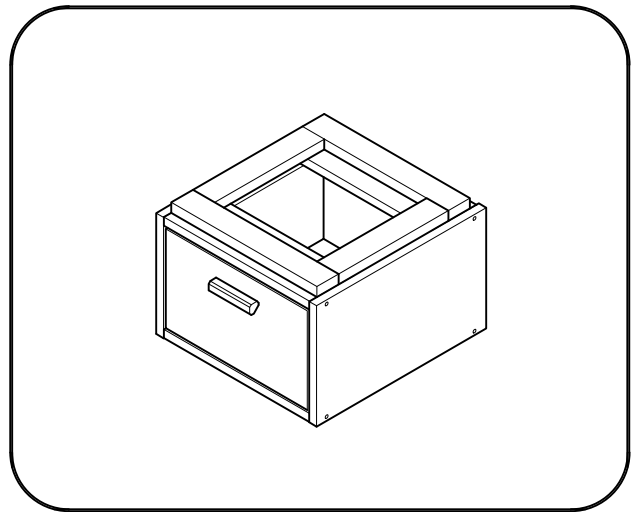

LIBE

módulo cajón 39x30
module tiroir 39x30
módulo gaveta 39x30

L U F E

Libe módulo cajón 39x30

BH23-004

1  x 4  x 1+1

2  x 8

L U F E

13  x 4  x 1+1

L U F E

x 4

x 4

L U F E

LUF E

  x 2  x 2  x 2

Imprescindible anclar a la pared.
Ancrage au mur nécessaire.
A fixação à parede é essencial.