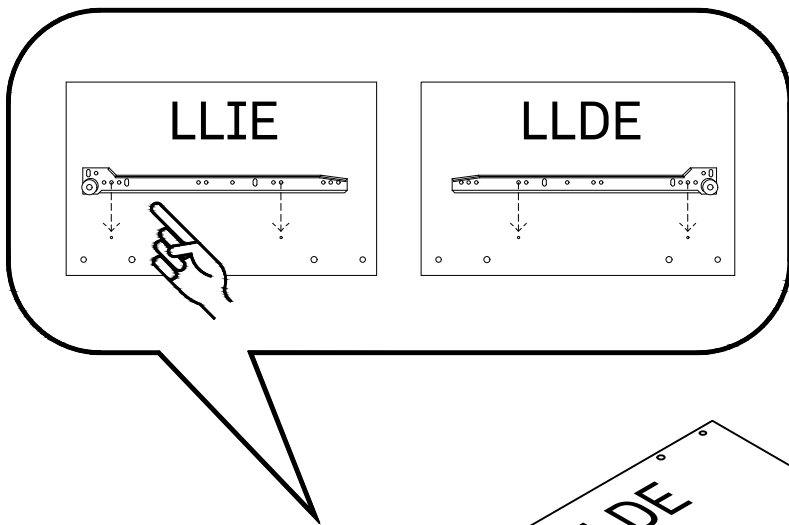

LIBE

módulo cajón 39x30
module tiroir 39x30
módulo gaveta 39x30

L U F E

Libe módulo cajón 39x30

BH23-004

1  x 4  x 1+1

2  x 8

L U F E