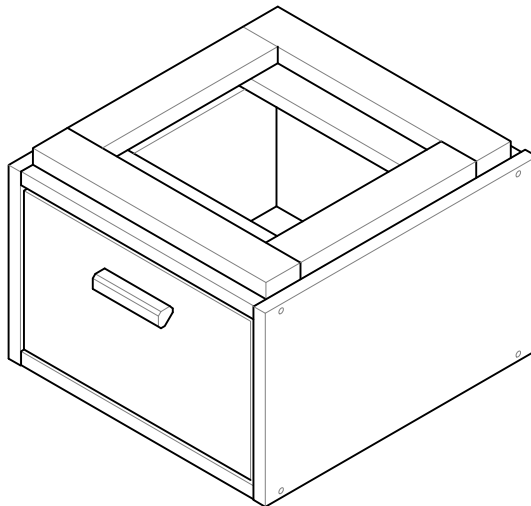

LIBE

módulo cajón 39x30
module tiroir 39x30
módulo gaveta 39x30

L U F E

Libe módulo cajón 39x30

BH23-004

1  x 4  x 1+1

2  x 8

L U F E

3  x 8

L U F E

4

5  x 1

L U F E

6  x 2

7  x 4

LUFE

13  x 4  x 1+1

L U F E

x 4

x 4

L U F E

LUF E

  x 2  x 2  x 2

Imprescindible anclar a la pared.
Ancrage au mur nécessaire.
A fixação à parede é essencial.