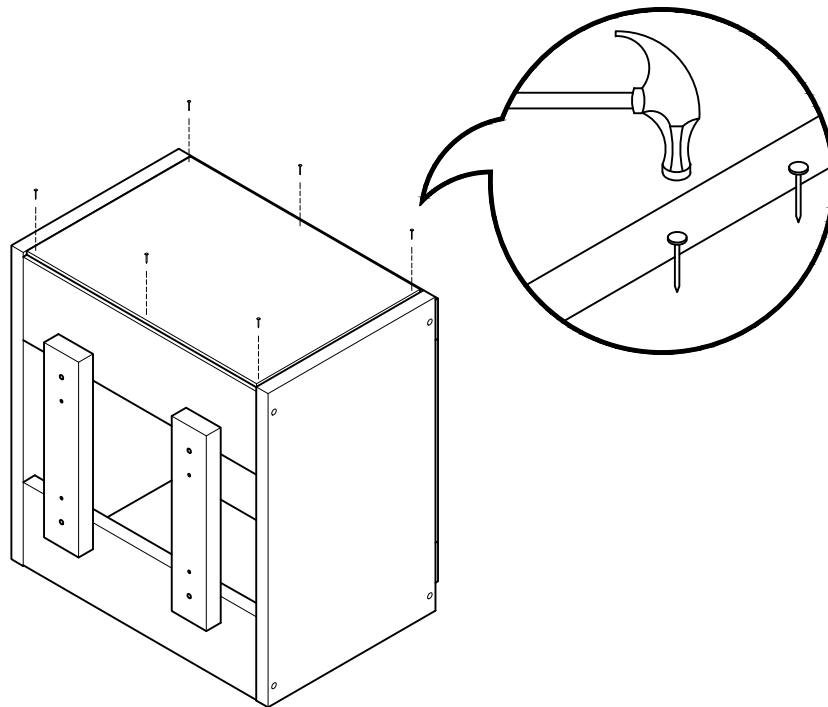

LIBE

módulo cajón 39x30
module tiroir 39x30
módulo gaveta 39x30

L U F E

Libe módulo cajón 39x30

BH23-004

1  x 4  x 1+1

2  x 8

L U F E

3  x 8

L U F E

4

5  x 1

L U F E

6  x 2

7  x 4

LUFE

13  x 4  x 1+1

L U F E

x 4

x 4

L U F E

LUF E

  x 2  x 2  x 2

Imprescindible anclar a la pared.
Ancrage au mur nécessaire.
A fixação à parede é essencial.