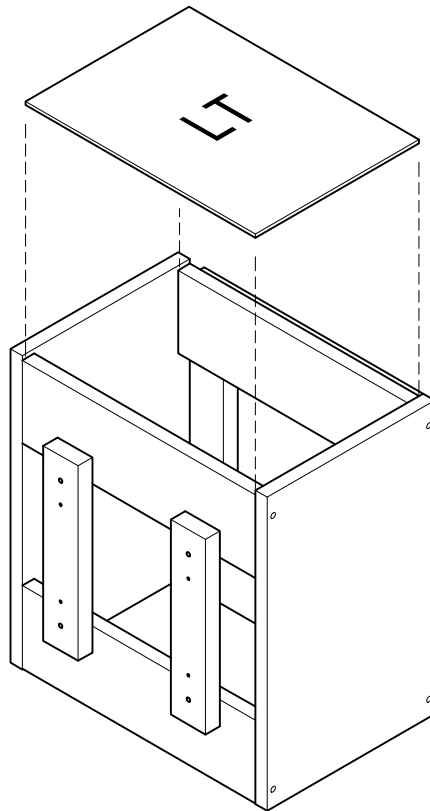

LIBE

módulo cajón 39x30
module tiroir 39x30
módulo gaveta 39x30

L U F E

Libe módulo cajón 39x30

BH23-004

1  x 4  x 1+1

2  x 8

L U F E

3  x 8

L U F E

4

5  x 1

L U F E

6  x 2

7  x 4

LUFE

13  x 4  x 1+1

L U F E

x 4

x 4

L U F E

LUF E

  x 2  x 2  x 2

Imprescindible anclar a la pared.
Ancrage au mur nécessaire.
A fixação à parede é essencial.