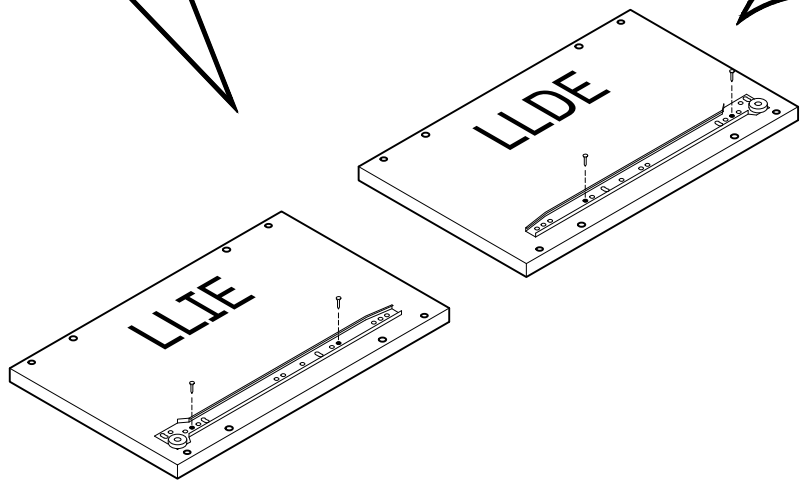

LIBE

módulo cajón 39x30
module tiroir 39x30
módulo gaveta 39x30

L U F E

Libe módulo cajón 39x30

BH23-004

1  x 4  x 1+1

2  x 8

L U F E

13  x 4  x 1+1

L U F E

x 4

x 4

L U F E

LUF E

  x 2  x 2  x 2

Imprescindible anclar a la pared.
Ancrage au mur nécessaire.
A fixação à parede é essencial.