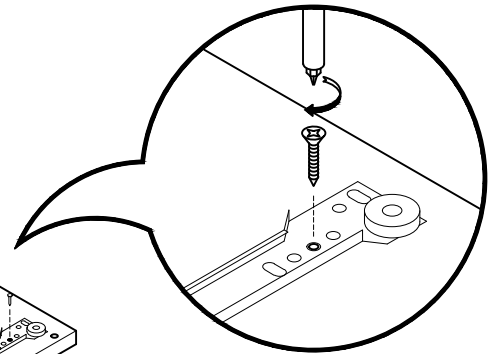

LIBE

módulo cajón 39x30
module tiroir 39x30
módulo gaveta 39x30

L U F E

Libe módulo cajón 39x30

BH23-004

1  x 4  x 1+1

2  x 8

L U F E