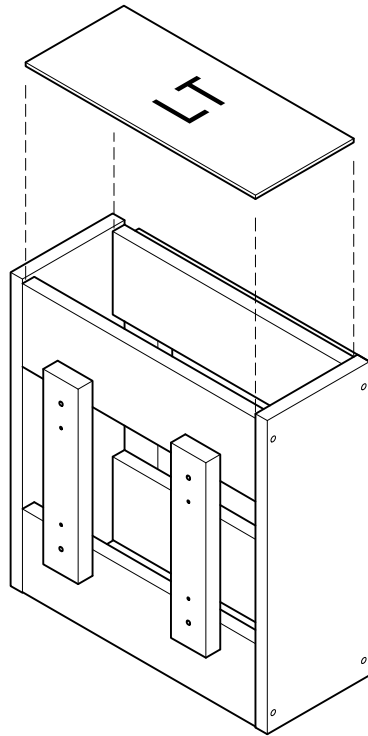

# LIBE

módulo cajón 39x20  
module tiroir 39x20  
módulo gaveta 39x20

---

L U F E

Libe módulo cajón 39x20

BH23-004

**1**  x 4  x 1+1

**2**  x 8

**L U F E**

3  x 8

L U F E

4

5  x 1

L U F E

6  x 2

7

L U F E

8

9

L U F E

10  x 2

11  x 4  x 1+1

L U F E

x 4