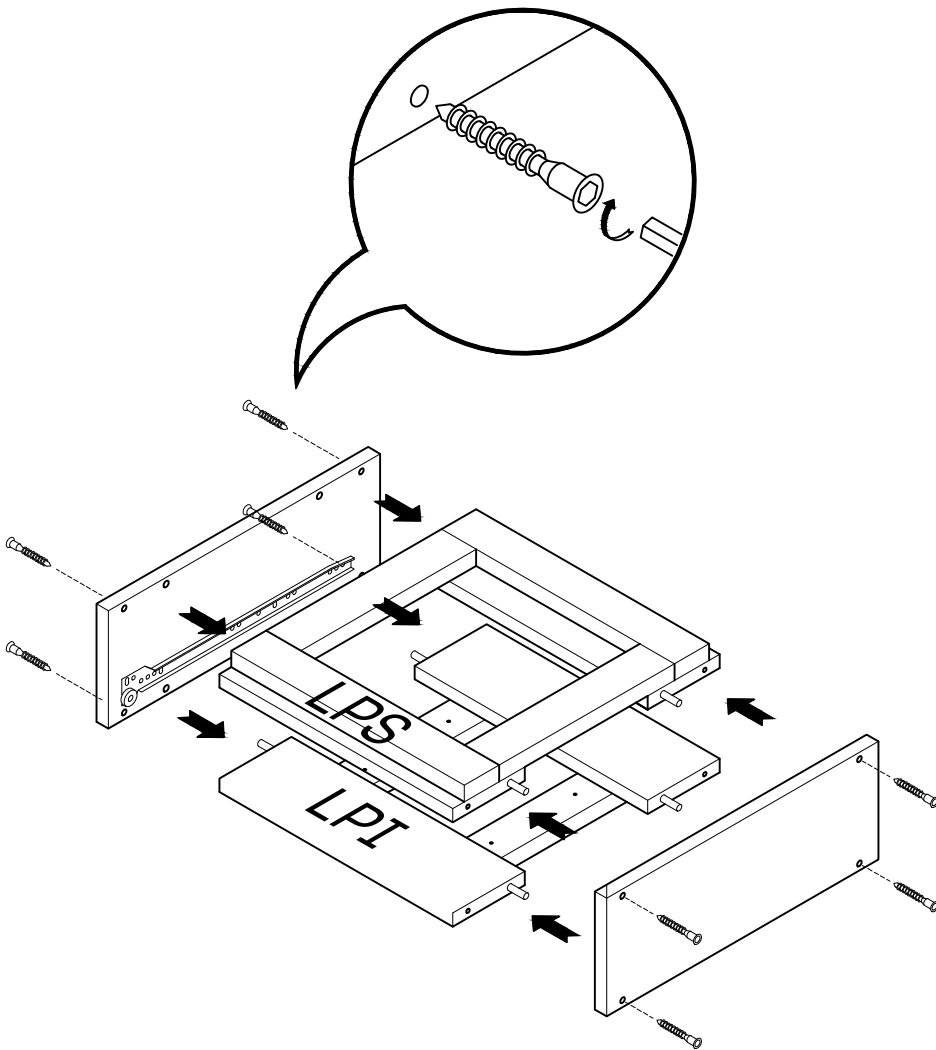

# LIBE

módulo cajón 39x20  
module tiroir 39x20  
módulo gaveta 39x20

---

L U F E

Libe módulo cajón 39x20

BH23-004

**1**  x 4  x 1+1

**2**  x 8

**L U F E**

3  x 8

L U F E

4

5  x 1

L U F E

6  x 2

7

L U F E

8

9

L U F E

10  x 2

11  x 4  x 1+1

L U F E

x 4