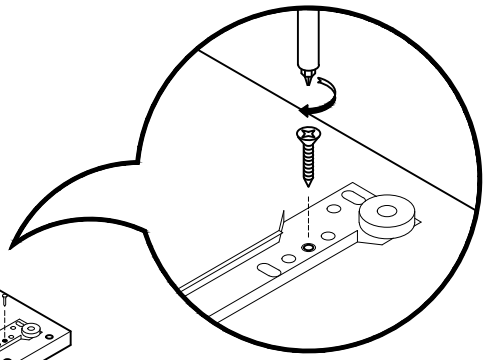

# LIBE

módulo cajón 39x20  
module tiroir 39x20  
módulo gaveta 39x20

---

L U F E

Libe módulo cajón 39x20

BH23-004

**1**  x 4  x 1+1

**2**  x 8

**L U F E**

3  x 8

L U F E

4

5  x 1

L U F E

6  x 2

7