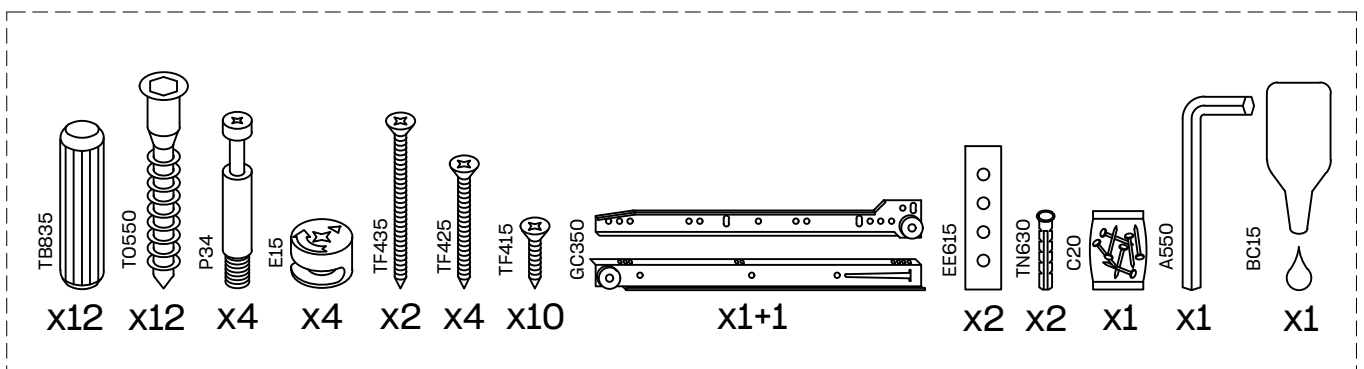

# LIBE

módulo cajón 39x20  
module tiroir 39x20  
módulo gaveta 39x20

---

L U F E

Libe módulo cajón 39x20

BH23-004

**1**  x 4  x 1+1

**2**  x 8

**L U F E**

3  x 8

L U F E

4

5  x 1

L U F E

6  x 2

7

L U F E

8

9

L U F E

10  x 2

11  x 4  x 1+1

L U F E

x 4