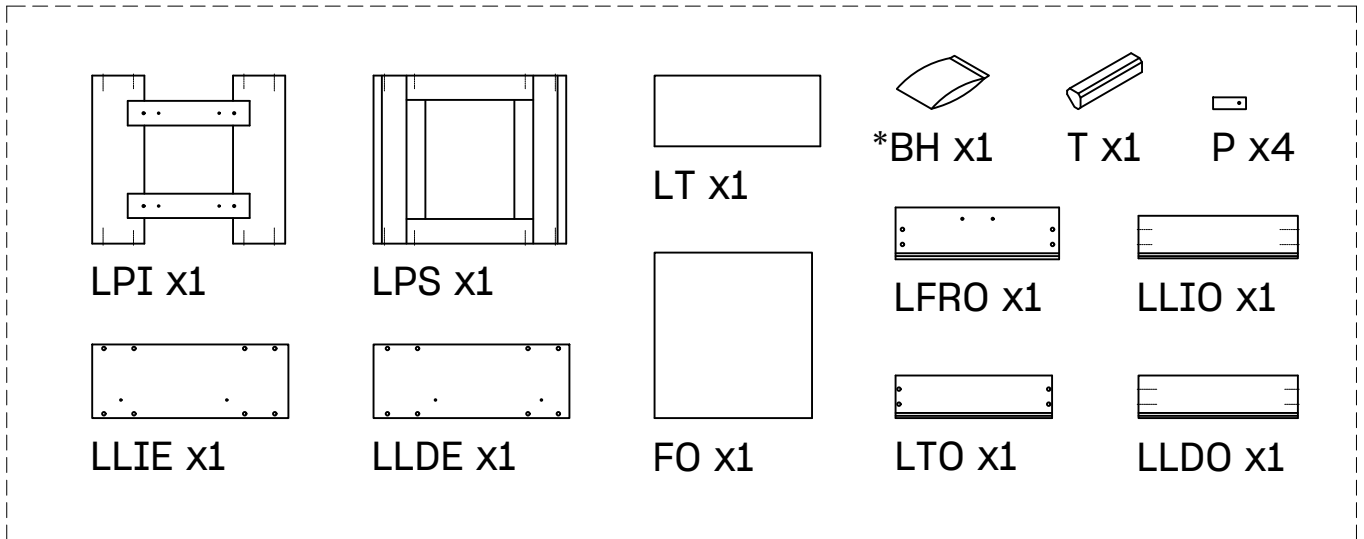

# LIBE

módulo cajón 39x20  
module tiroir 39x20  
módulo gaveta 39x20

---

L U F E

Libe módulo cajón 39x20

BH23-004

**1**  x 4  x 1+1

**2**  x 8

**L U F E**

3  x 8

L U F E

4

5  x 1

L U F E

6  x 2

7

L U F E

8

9

L U F E

10  x 2

11  x 4  x 1+1

L U F E

x 4