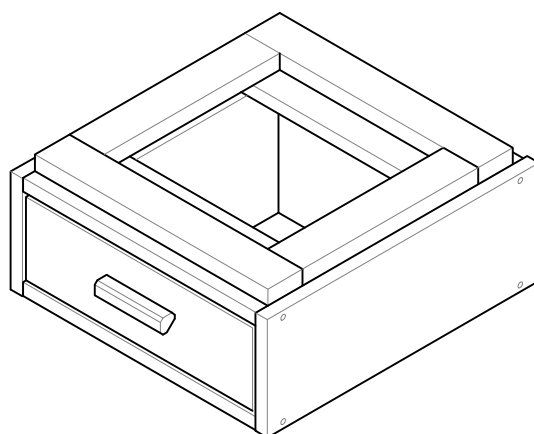

# LIBE

módulo cajón 39x20  
module tiroir 39x20  
módulo gaveta 39x20

---

L U F E

Libe módulo cajón 39x20

BH23-004

**1**  x 4  x 1+1

**2**  x 8

**L U F E**

3  x 8

L U F E

4

5  x 1

L U F E

6  x 2

7

L U F E

8

9

L U F E

10  x 2

11  x 4  x 1+1

L U F E

x 4