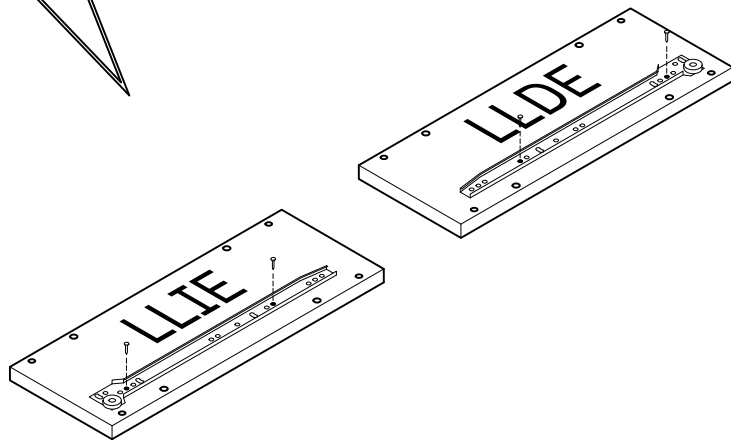

# LIBE

módulo cajón 39x20  
module tiroir 39x20  
módulo gaveta 39x20

---

L U F E

Libe módulo cajón 39x20

BH23-004

**1**  x 4  x 1+1

**2**  x 8

**L U F E**

3  x 8

L U F E

4

5  x 1

L U F E

6  x 2

7

L U F E

8

9

L U F E

10  x 2

11  x 4  x 1+1

L U F E

x 4