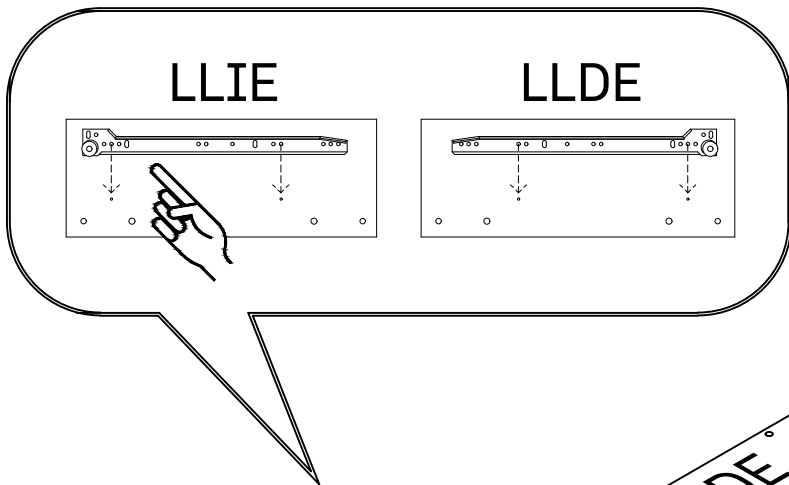

# LIBE

módulo cajón 39x20  
module tiroir 39x20  
módulo gaveta 39x20

---

L U F E

Libe módulo cajón 39x20

BH23-004

**1**  x 4  x 1+1

**2**  x 8

**L U F E**

3  x 8

L U F E

4

5  x 1

L U F E

6  x 2

7