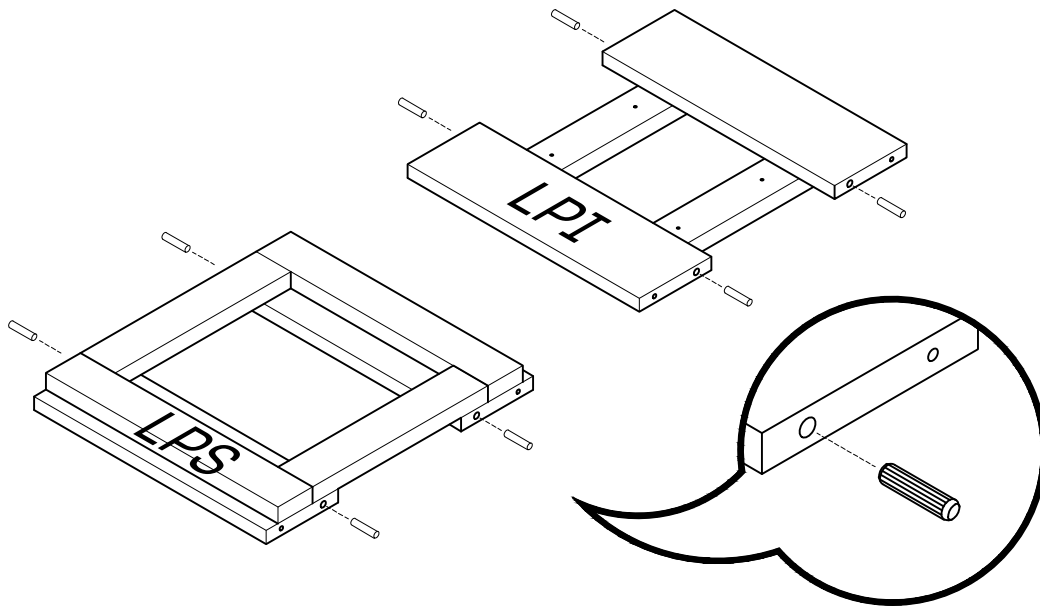

# LIBE

módulo cajón 39x20  
module tiroir 39x20  
módulo gaveta 39x20

---

L U F E

Libe módulo cajón 39x20

BH23-004

**1**  x 4  x 1+1

**2**  x 8

**L U F E**

3  x 8

L U F E

4

5  x 1

L U F E

6  x 2

7

L U F E

8

9

L U F E

10  x 2

11  x 4  x 1+1

L U F E

x 4