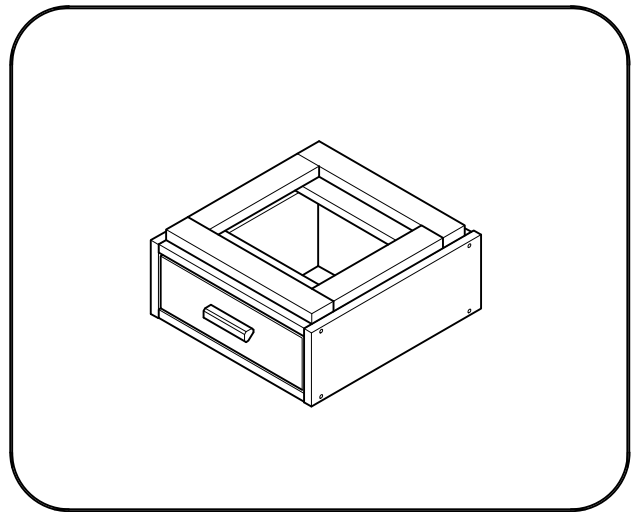

# LIBE

módulo cajón 39x20  
module tiroir 39x20  
módulo gaveta 39x20

---

L U F E

Libe módulo cajón 39x20

BH23-004

**1**  x 4  x 1+1

**2**  x 8

**L U F E**

3  x 8

L U F E

4

5  x 1

L U F E

6  x 2

7

L U F E

8

9

L U F E

10  x 2

11  x 4  x 1+1

L U F E

x 4