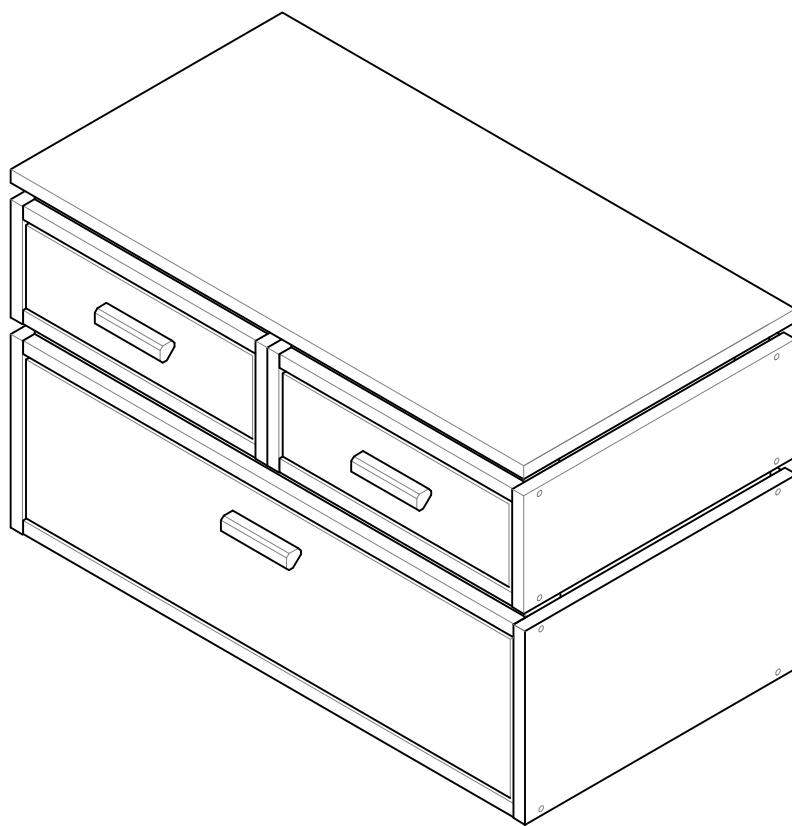

# LIBE

mesita de noche 3 cajones 78x49  
table de chevet 3 tiroirs 78x49  
mesa de cabeceira 3 gavetas 78x49

---

L U F E

Libe módulo cajón 39x20 x2

---

BH23-004 x2

---