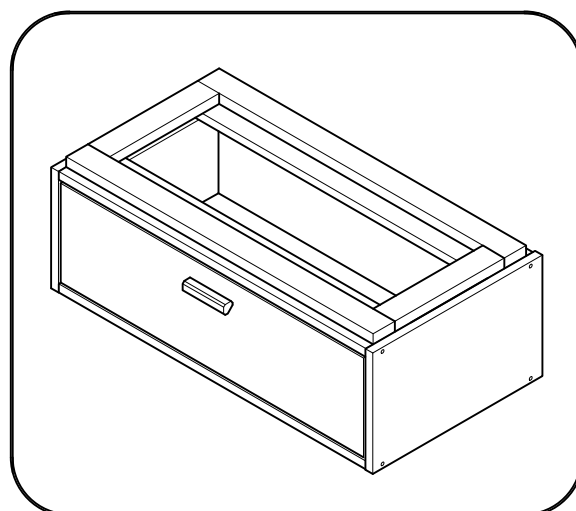

Libe módulo cajón 78x30 x1

BH23-004 x1