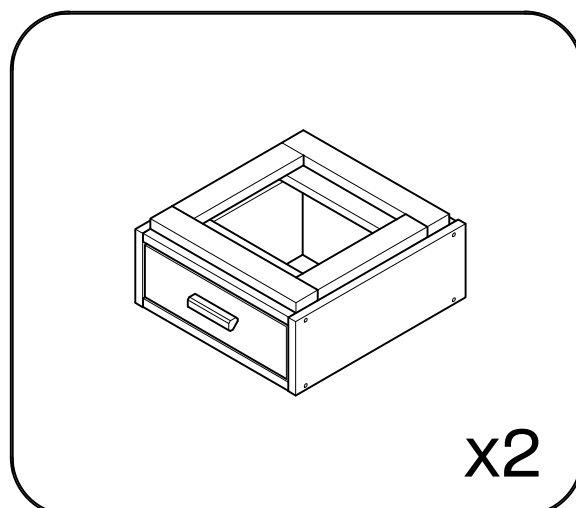

# LIBE

mesita de noche 3 cajones 78x49  
table de chevet 3 tiroirs 78x49  
mesa de cabeceira 3 gavetas 78x49

---

L U F E

Libe módulo cajón 39x20 x2

---

BH23-004 x2

---