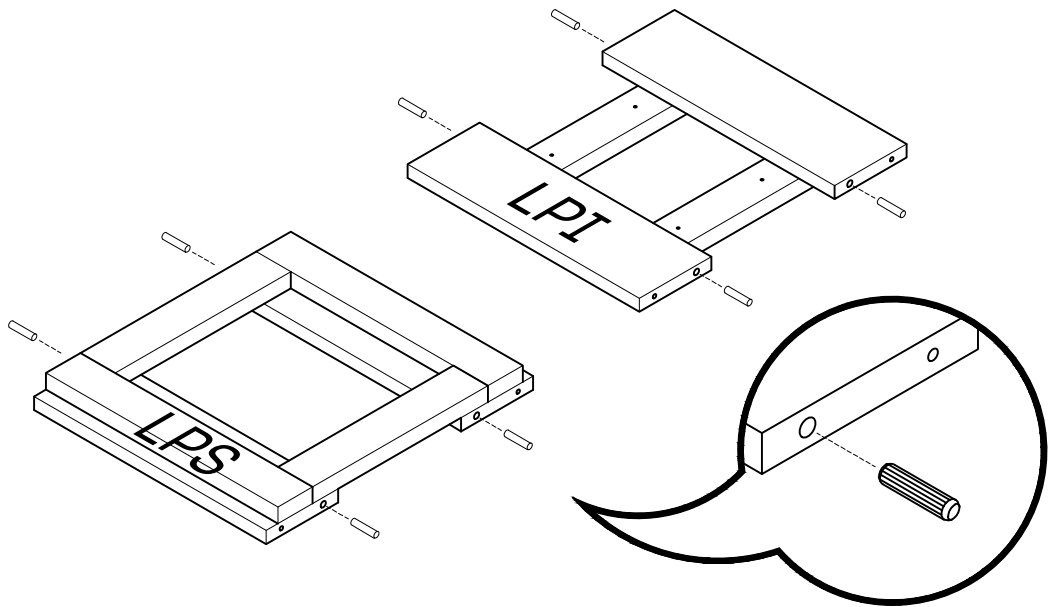

LIBE

mesita de noche 2 cajones 39x59
table de chevet 2 tiroirs 39x59
mesa de cabeceira 2 gavetas 39x59

L U F E

Libe módulo cajón 39x30 x2

BH23-004 x2

Libe encimera 39 x1

BH23-004 x1

Libe módulo cajón 39x30 x2

BH23-004 x2

1  x 4  x 1+1

2  x 8

L U F E

3  x 8

L U F E

4

5  x 1