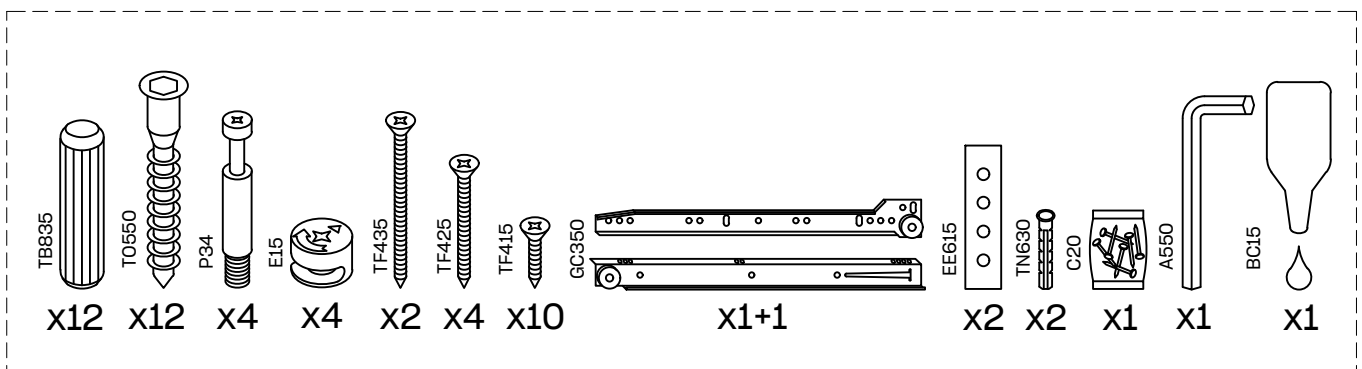

LIBE

mesita de noche 2 cajones 39x59
table de chevet 2 tiroirs 39x59
mesa de cabeceira 2 gavetas 39x59

L U F E

Libe módulo cajón 39x30 x2

BH23-004 x2

Libe encimera 39 x1

BH23-004 x1

Libe módulo cajón 39x30 x2

BH23-004 x2

1  x 4  x 1+1

2  x 8

L U F E

3  x 8

L U F E

4

5  x 1

16  x 2  x 2

Imprescindible anclar a la pared.
Ancrage au mur nécessaire.
A fixação à parede é essencial.

L U F E

Libe encimera 39

BH20-036

17

18

L U F E