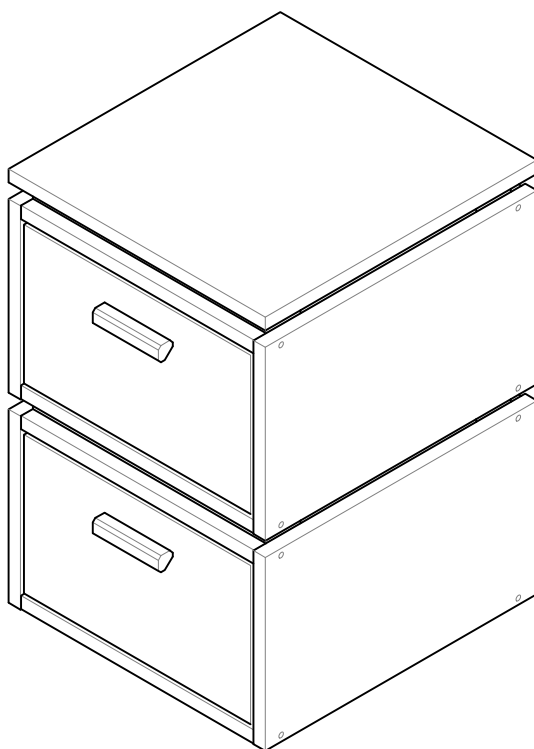

LIBE

mesita de noche 2 cajones 39x59
table de chevet 2 tiroirs 39x59
mesa de cabeceira 2 gavetas 39x59

L U F E

Libe módulo cajón 39x30 x2

BH23-004 x2

Libe encimera 39 x1

BH23-004 x1

Libe módulo cajón 39x30 x2

BH23-004 x2

1  x 4  x 1+1

2  x 8

L U F E

3  x 8

L U F E

4

5  x 1