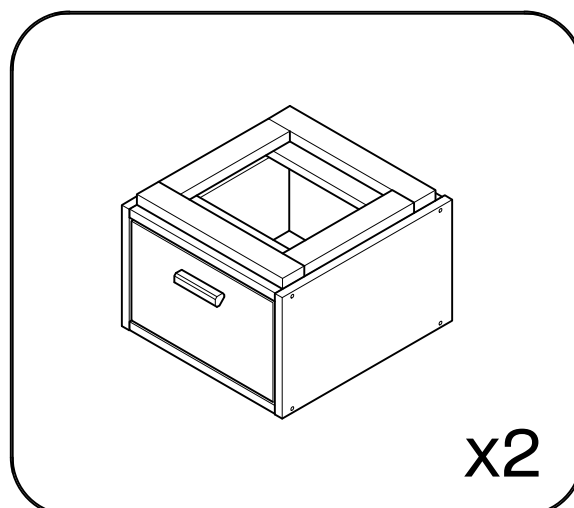

LIBE

mesita de noche 2 cajones 39x59
table de chevet 2 tiroirs 39x59
mesa de cabeceira 2 gavetas 39x59

L U F E

Libe módulo cajón 39x30 x2

BH23-004 x2

Libe encimera 39 x1

BH23-004 x1

Libe módulo cajón 39x30 x2

BH23-004 x2

1  x 4  x 1+1

2  x 8

L U F E

3  x 8

L U F E

4

5  x 1