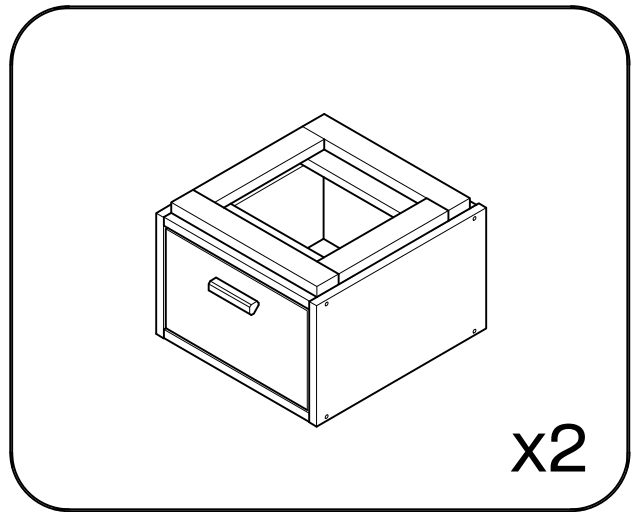

LIBE

mesita de noche 2 cajones 39x59
table de chevet 2 tiroirs 39x59
mesa de cabeceira 2 gavetas 39x59

L U F E

Libe módulo cajón 39x30 x2

BH23-004 x2

Libe encimera 39 x1

BH23-004 x1

Libe módulo cajón 39x30 x2

BH23-004 x2

1  x 4  x 1+1

2  x 8

L U F E

3  x 8

L U F E

4

5  x 1