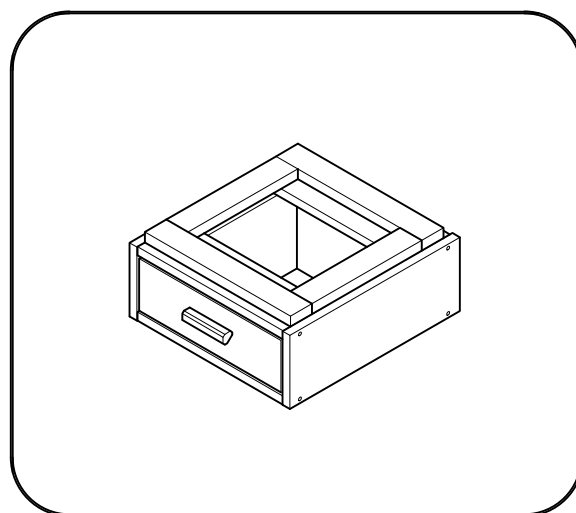

Libe módulo cajón 39x20 x1

BH23-004 x1