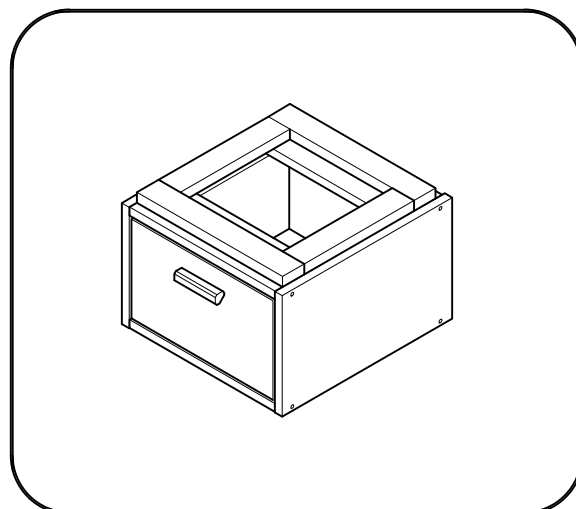

# LIBE

mesita de noche 2 cajones 39x49  
table de chevet 2 tiroirs 39x49  
mesa de cabeceira 2 gavetas 39x49

---

L U F E

Libe módulo cajón 39x30 x1

---

BH23-004 x1

---