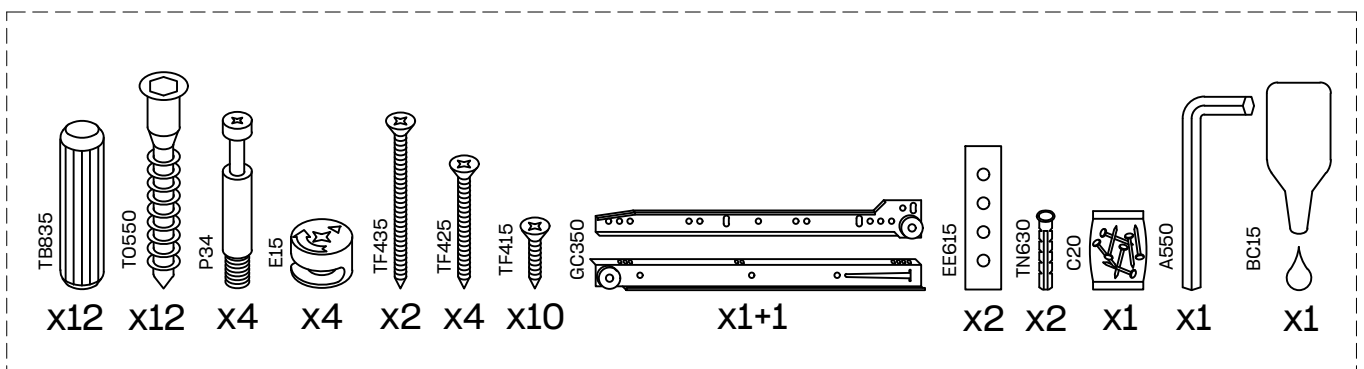

# LUFE

12  x 2

13  x 4  x 1+1

L U F E

Libe módulo cajón 39x20

BH23-004

14  x 4  x 1+1

15  x 8