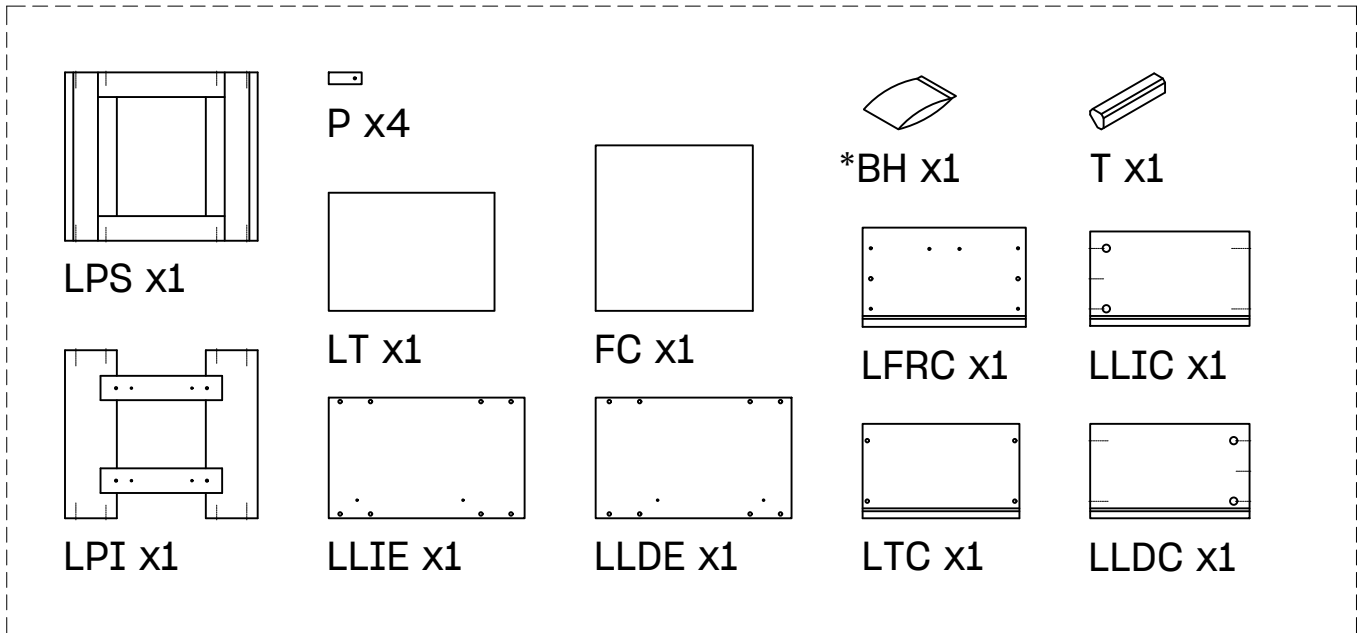

Libe módulo cajón 39x20 x1

---

BH23-004 x1

---

Libe encimera 78 x1

---

BH20-036 x1

---

Libe módulo cajón 39x30

BH23-004 x1

**1**  x 4  x 1+1

**2**  x 8

**L U F E**

3  x 8

L U F E

4