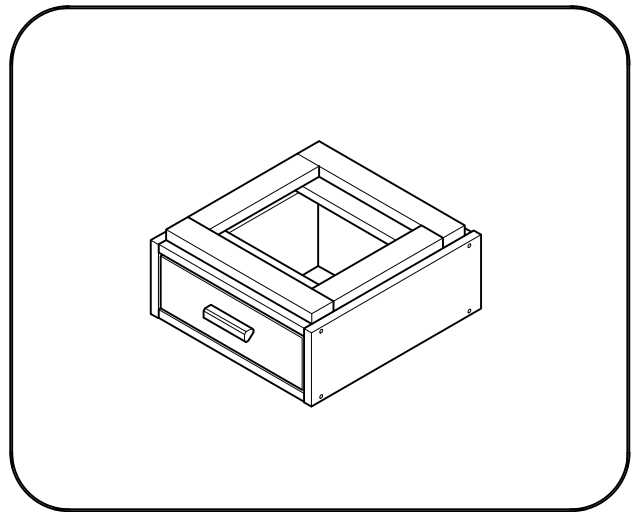

# LUFE

12  x 2

13  x 4  x 1+1

L U F E

Libe módulo cajón 39x20

BH23-004

14  x 4  x 1+1

15  x 8

L U F E

16  x 8

L U F E