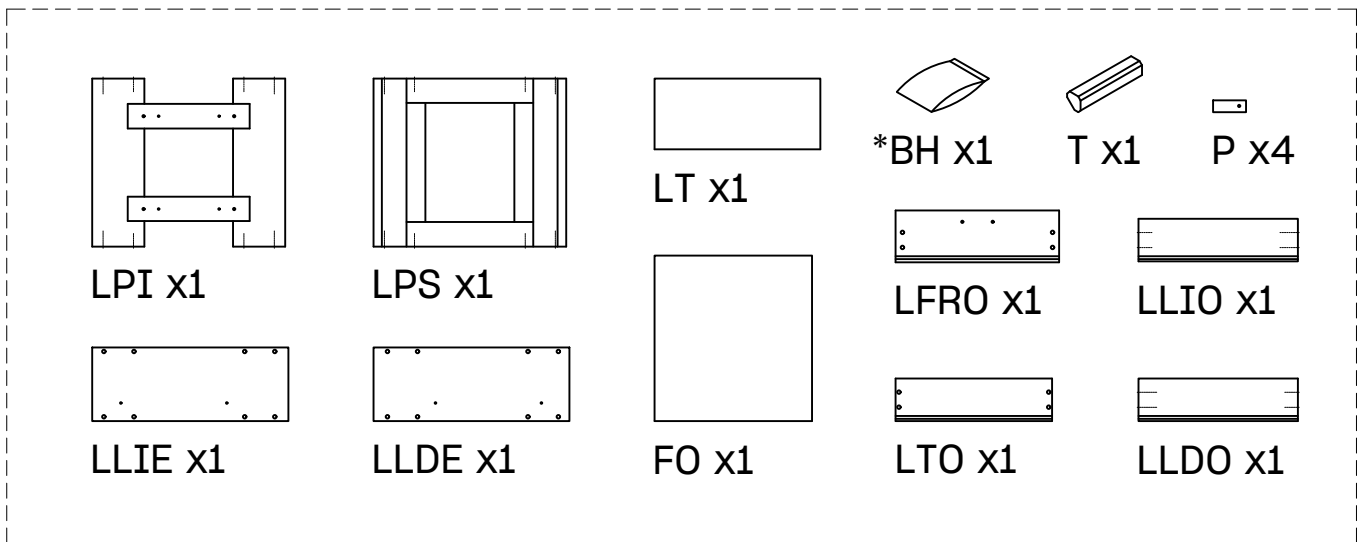

# LUFE

12  x 2

13  x 4  x 1+1

L U F E

Libe módulo cajón 39x20

BH23-004

14  x 4  x 1+1

15  x 8