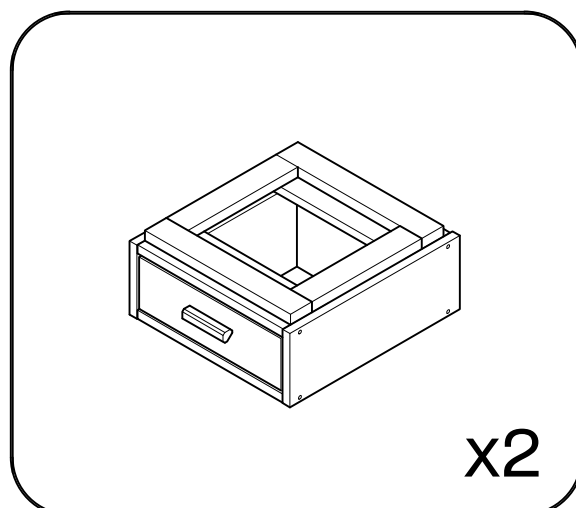

# LIBE

mesita de noche 2 cajones 39x39  
table de chevet 2 tiroirs 39x39  
mesa de cabeceira 2 gavetas 39x39

---

L U F E

Libe módulo cajón 39x20 x2

---

BH23-004 x2

---