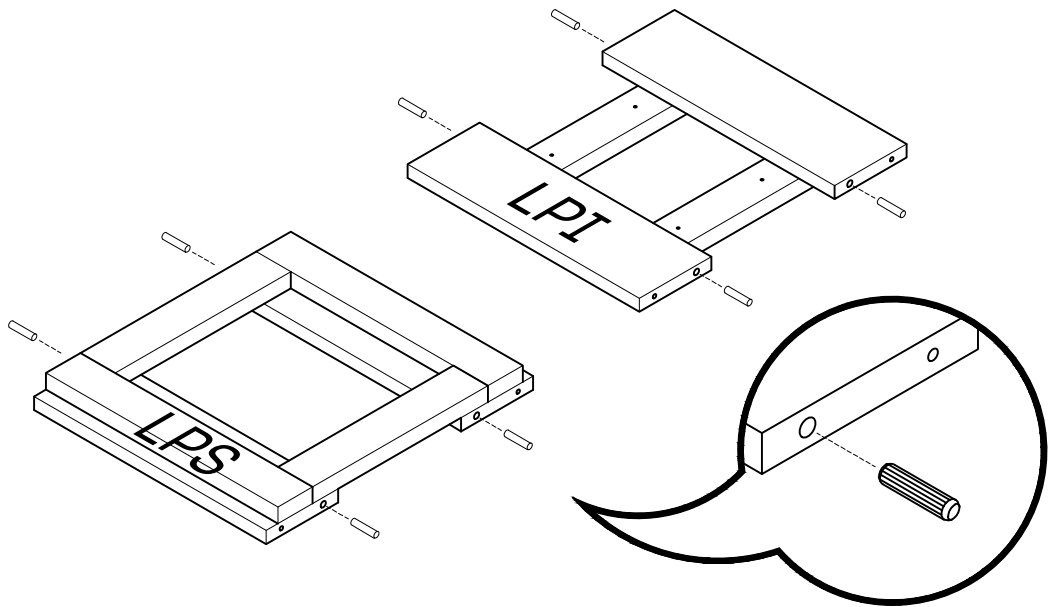

LIBE

mesita de noche cajón 39x32
table de chevet tiroir 39x32
mesa de cabeceira gaveta 39x32

L U F E

Libe módulo cajón 39x30 x1

BH23-004 x1

Libe encimera 39 x1

BH23-004 x1

Libe módulo cajón 39x30 x1

BH23-004 x1

1  x 4  x 1+1

2  x 8

L U F E

3  x 8

L U F E

4

5  x 1