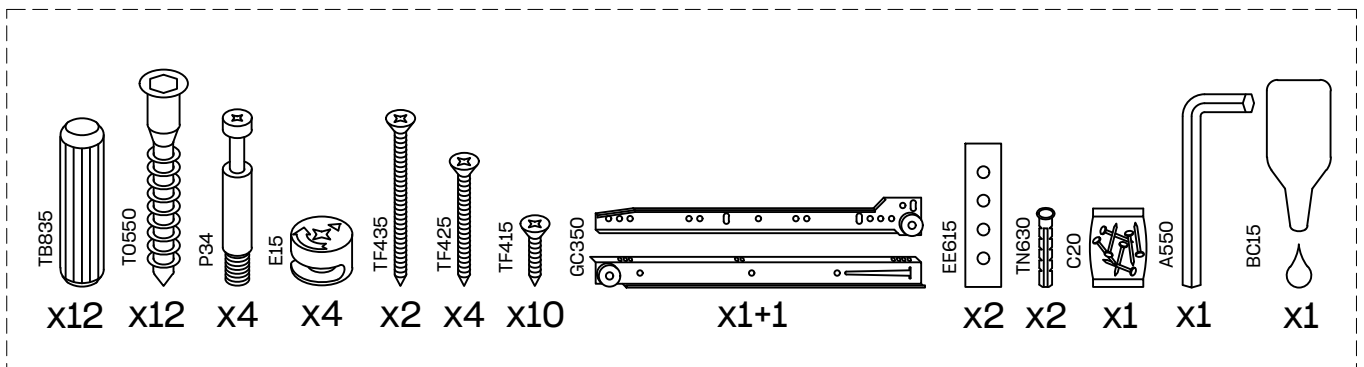

LIBE

mesita de noche cajón 39x32
table de chevet tiroir 39x32
mesa de cabeceira gaveta 39x32

L U F E

Libe módulo cajón 39x30 x1

BH23-004 x1

Libe encimera 39 x1

BH23-004 x1

Libe módulo cajón 39x30 x1

BH23-004 x1

1  x 4  x 1+1

2  x 8

L U F E

3  x 8

L U F E

4

5  x 1