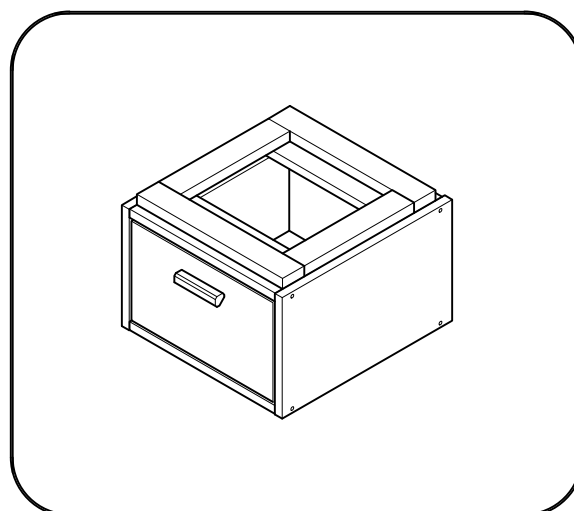

LIBE

mesita de noche cajón 39x32
table de chevet tiroir 39x32
mesa de cabeceira gaveta 39x32

L U F E

Libe módulo cajón 39x30 x1

BH23-004 x1

Libe encimera 39 x1

BH23-004 x1

Libe módulo cajón 39x30 x1

BH23-004 x1

1  x 4  x 1+1

2  x 8

L U F E

3  x 8

L U F E

4

5  x 1