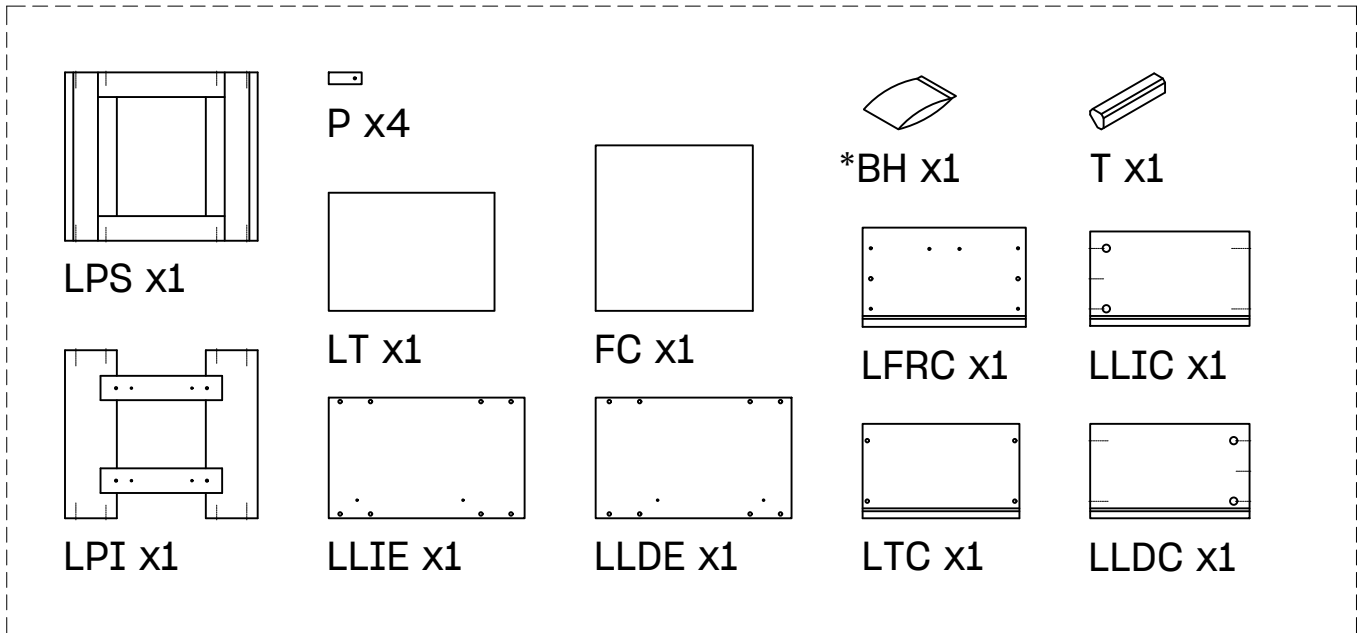

LIBE

mesita de noche cajón 39x32
table de chevet tiroir 39x32
mesa de cabeceira gaveta 39x32

L U F E

Libe módulo cajón 39x30 x1

BH23-004 x1

Libe encimera 39 x1

BH23-004 x1

Libe módulo cajón 39x30 x1

BH23-004 x1

1  x 4  x 1+1

2  x 8

L U F E

3  x 8

L U F E

4

5  x 1

L U F E

6  x 2

7  x 4

L U F E

8

9  x 4

L U F E

10

14

15

L U F E

16  x 2  x 2

L U F E

17

x 2

x 2