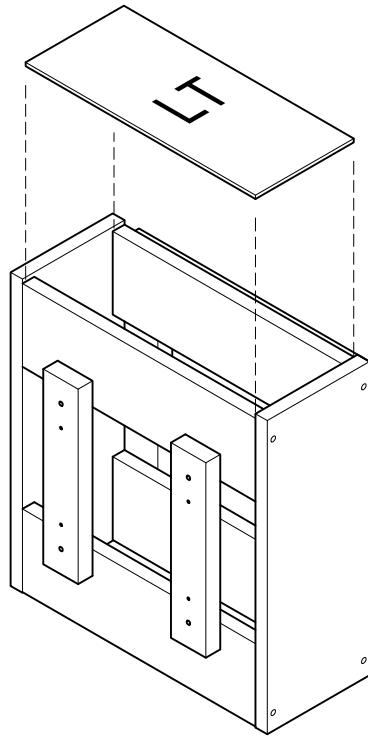

LIBE

mesita de noche cajón 39x22
table de chevet tiroir 39x22
mesa de cabeceira gaveta 39x22

L U F E

Libe módulo cajón 39x20 x1

BH23-004 x1

Libe encimera 39 x1

BH23-004 x1

Libe módulo cajón 39x20

BH23-004

1  x 4  x 1+1

2  x 8

L U F E

3  x 8

L U F E

4

5  x 1

L U F E

6  x 2

7

L U F E

8

9

L U F E

10  x 2

11  x 4  x 1+1

L U F E

Libe encimera 39

BH20-036

12  x 4

13  x 4  x 4

L U F E

14  x 2  x 2