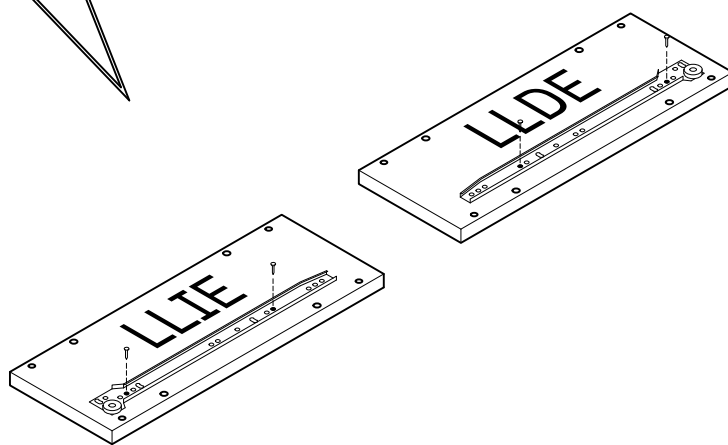

LIBE

mesita de noche cajón 39x22
table de chevet tiroir 39x22
mesa de cabeceira gaveta 39x22

L U F E

Libe módulo cajón 39x20 x1

BH23-004 x1

Libe encimera 39 x1

BH23-004 x1

Libe módulo cajón 39x20

BH23-004

1  x 4  x 1+1

2  x 8

L U F E

3  x 8

L U F E

4

5  x 1