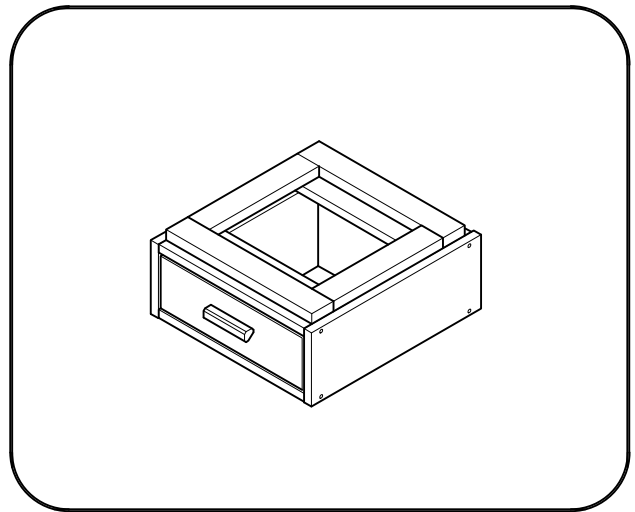

LIBE

mesita de noche cajón 39x22
table de chevet tiroir 39x22
mesa de cabeceira gaveta 39x22

L U F E

Libe módulo cajón 39x20 x1

BH23-004 x1

Libe encimera 39 x1

BH23-004 x1

Libe módulo cajón 39x20

BH23-004

1  x 4  x 1+1

2  x 8

L U F E

3  x 8

L U F E

4

5  x 1