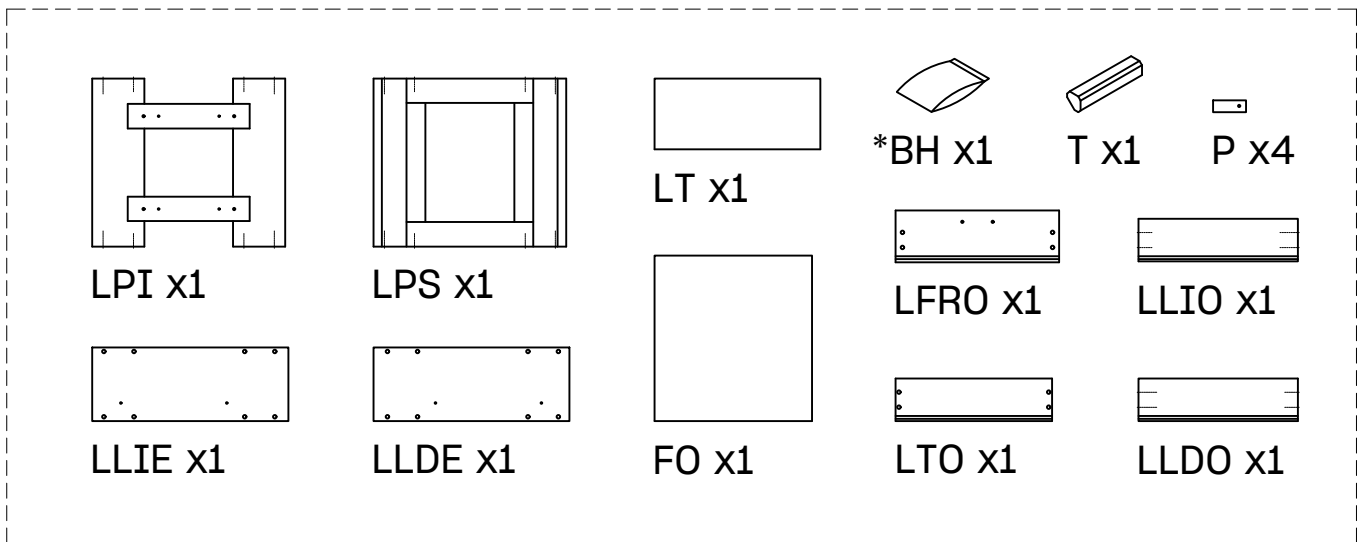

LIBE

mesita de noche cajón 39x22
table de chevet tiroir 39x22
mesa de cabeceira gaveta 39x22

L U F E

Libe módulo cajón 39x20 x1

BH23-004 x1

Libe encimera 39 x1

BH23-004 x1

Libe módulo cajón 39x20

BH23-004

1  x 4  x 1+1

2  x 8

L U F E

3  x 8

L U F E

4

5  x 1

11  x 4  x 1+1

L U F E

Libe encimera 39

BH20-036

12  x 4

13  x 4  x 4

L U F E

14  x 2  x 2

Imprescindible anclar a la pared.
Ancrage au mur nécessaire.
A fixação à parede é essencial.

L U F E

15

x 2

x 2

Imprescindible anclar a la pared.
Ancrage au mur nécessaire.
A fixação à parede é essencial.

L U F E