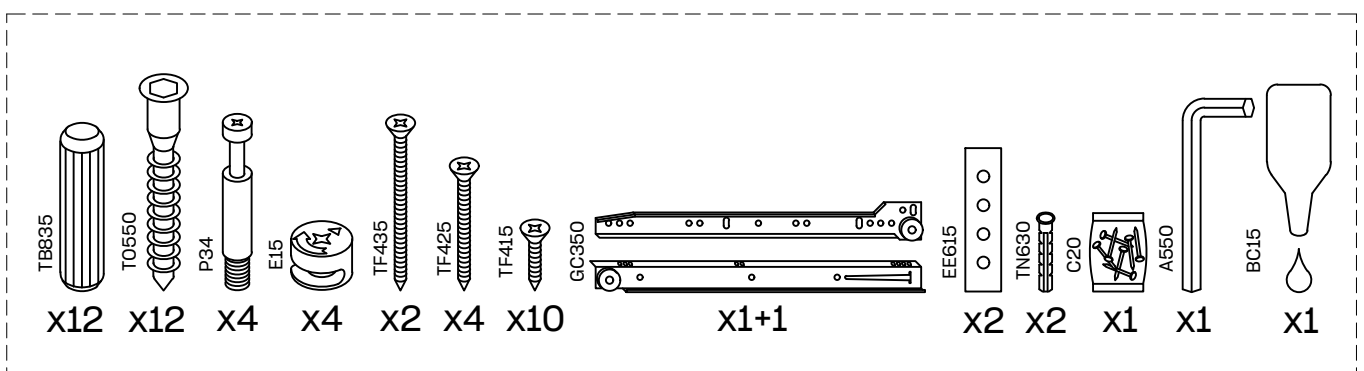

LIBE

mesita de noche cajón 39x22
table de chevet tiroir 39x22
mesa de cabeceira gaveta 39x22

L U F E

Libe módulo cajón 39x20 x1

BH23-004 x1

Libe encimera 39 x1

BH23-004 x1

Libe módulo cajón 39x20

BH23-004

1  x 4  x 1+1

2  x 8

L U F E

3  x 8

L U F E

4

5  x 1

11  x 4  x 1+1

L U F E

Libe encimera 39

BH20-036

12  x 4

13  x 4  x 4

L U F E

14  x 2  x 2