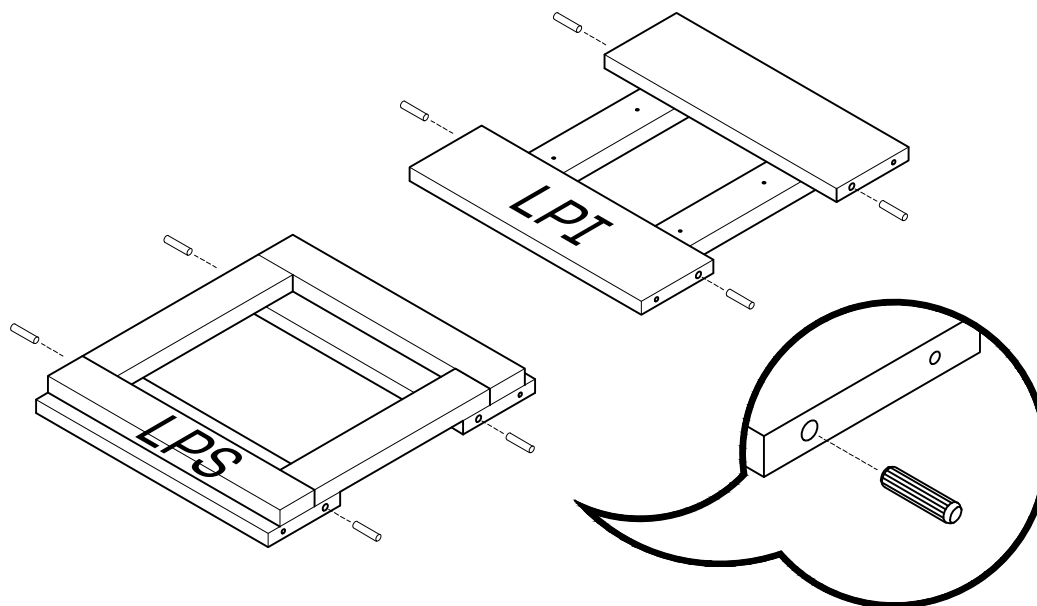

LIBE

mesita de noche cajón 39x22
table de chevet tiroir 39x22
mesa de cabeceira gaveta 39x22

L U F E

Libe módulo cajón 39x20 x1

BH23-004 x1

Libe encimera 39 x1

BH23-004 x1

Libe módulo cajón 39x20

BH23-004

1  x 4  x 1+1

2  x 8

L U F E

3  x 8

L U F E

4

5  x 1