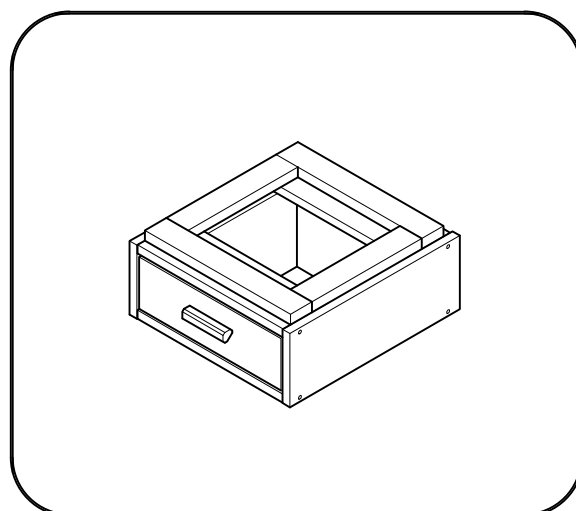

LIBE

mesita de noche cajón 39x22
table de chevet tiroir 39x22
mesa de cabeceira gaveta 39x22

L U F E

Libe módulo cajón 39x20 x1

BH23-004 x1

Libe encimera 39 x1

BH23-004 x1

Libe módulo cajón 39x20

BH23-004

1  x 4  x 1+1

2  x 8

L U F E

3  x 8

L U F E

4

5  x 1