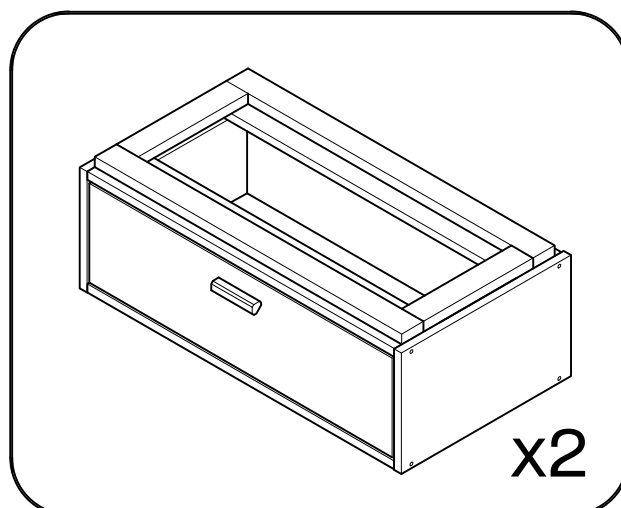

# LIBE

mesita de noche con 2 cajones 78x59  
table de chevet avec 2 tiroirs 78x59  
mesa de cabeceira com 2 gavetas 78x59

Libe estructura cajón x2

---

BH23-004 x2

---

Libe encimera corta x1

---

BH20-036 x1

---

Libe estructura cajón x2

BH23-004 x2

**1**  x 4  x 1+1

**2**  x 8

**L U F E**

3  x 8