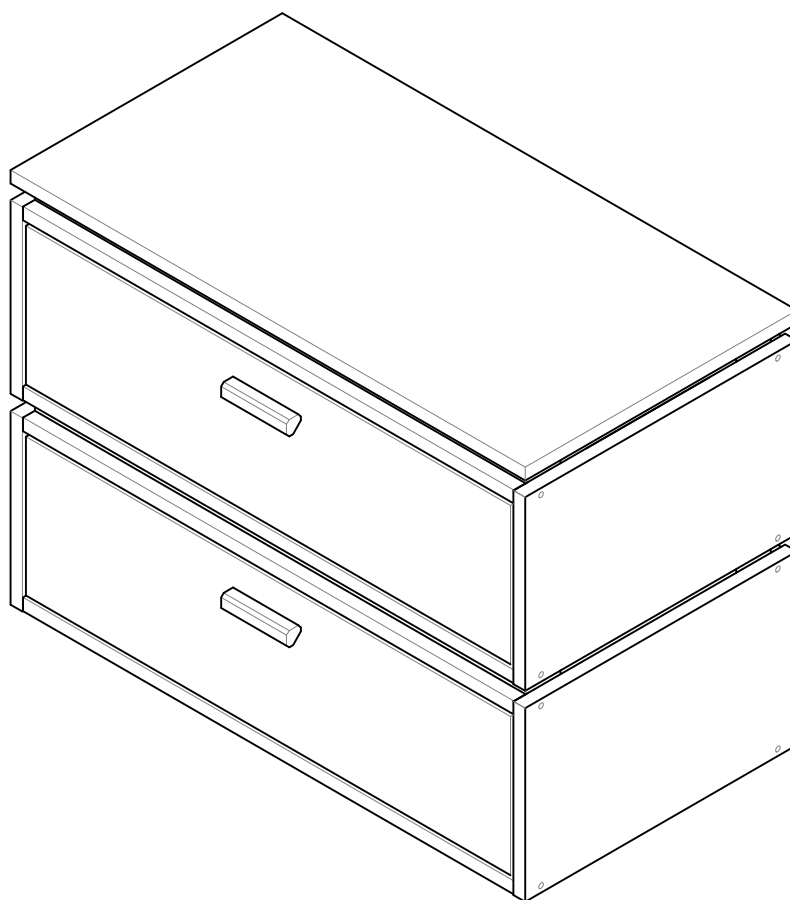

# LIBE

mesita de noche con 2 cajones 78x59  
table de chevet avec 2 tiroirs 78x59  
mesa de cabeceira com 2 gavetas 78x59

Libe estructura cajón x2

---

BH23-004 x2

---

Libe encimera corta x1

---

BH20-036 x1

---

Libe estructura cajón x2

BH23-004 x2

**1**  x 4  x 1+1

**2**  x 8

**L U F E**

3  x 8