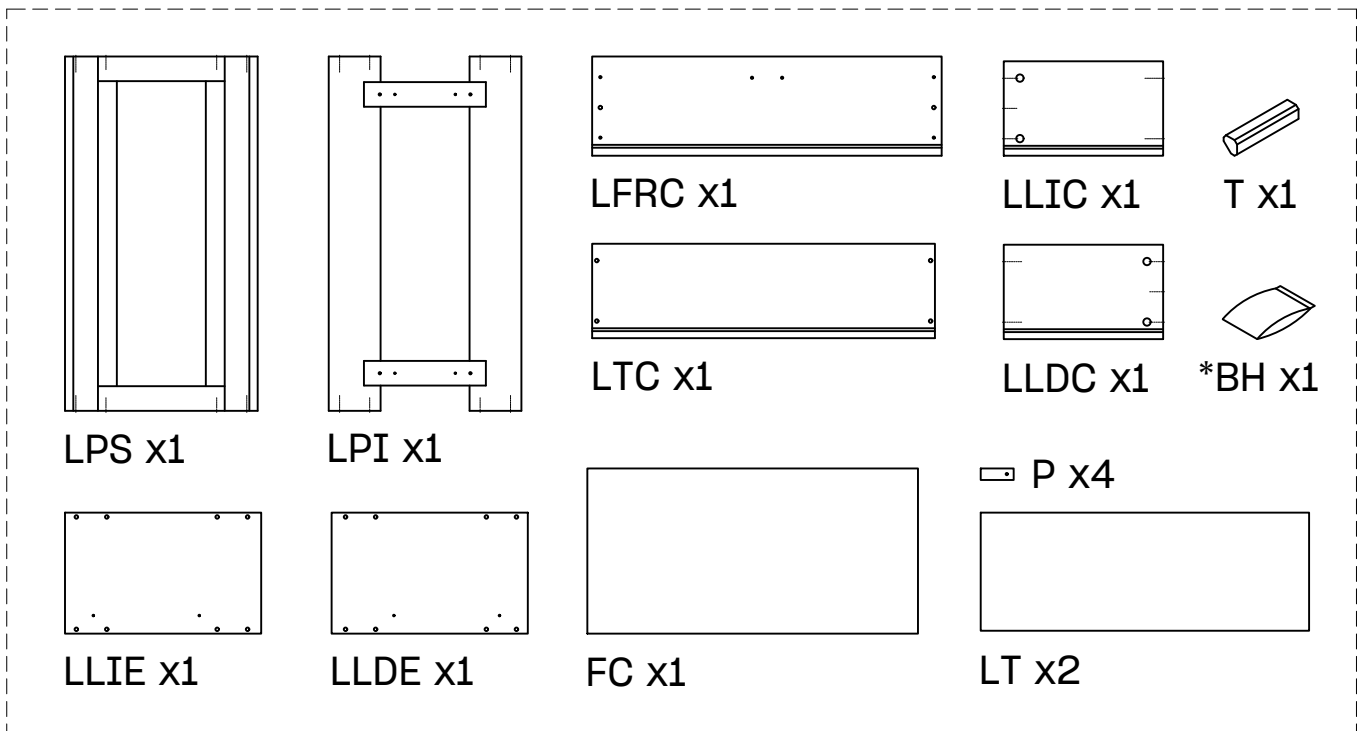

# LIBE

mesita de noche con 2 cajones 78x59  
table de chevet avec 2 tiroirs 78x59  
mesa de cabeceira com 2 gavetas 78x59

Libe estructura cajón x2

---

BH23-004 x2

---

Libe encimera corta x1

---

BH20-036 x1

---

Libe estructura cajón x2

BH23-004 x2

**1**  x 4  x 1+1

**2**  x 8

**L U F E**

3  x 8