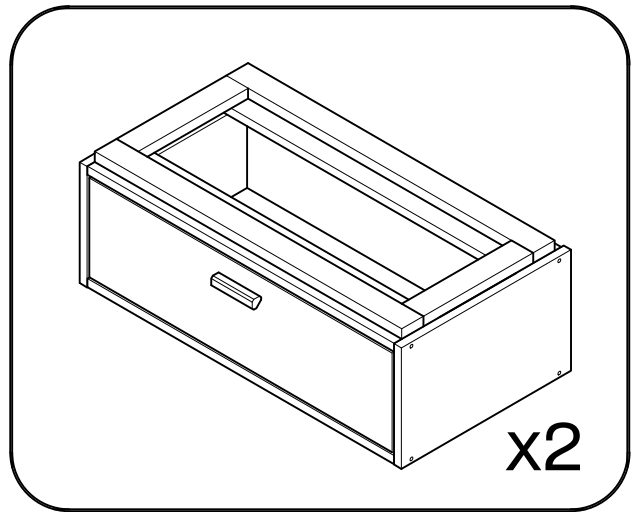

# LIBE

mesita de noche con 2 cajones 78x59  
table de chevet avec 2 tiroirs 78x59  
mesa de cabeceira com 2 gavetas 78x59

Libe estructura cajón x2

---

BH23-004 x2

---

Libe encimera corta x1

---

BH20-036 x1

---

Libe estructura cajón x2

BH23-004 x2

**1**  x 4  x 1+1

**2**  x 8

**L U F E**

3  x 8