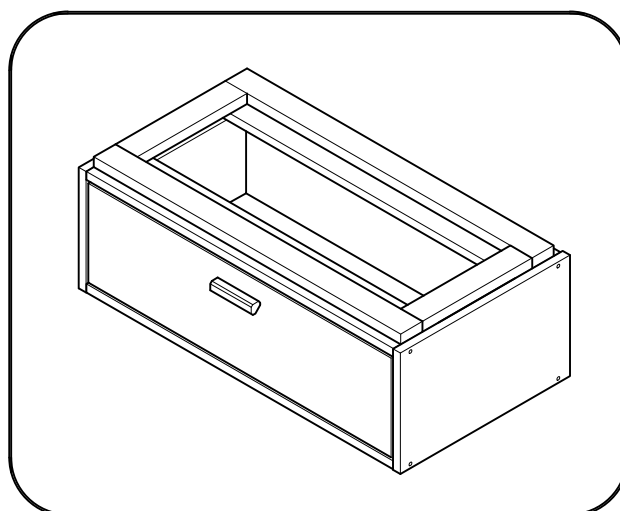

LIBE

mesita de noche con cajón 78x32
table de chevet avec tiroir 78x32
mesa de cabeceira com gaveta 78x32

L U F E

Libe estructura cajón x1

BH23-004 x1

Libe encimera corta x1

BH20-036 x1

Libre estructura cajón x1

BH23-004 x1

1  x 4  x 1+1

2  x 8

L U F E

3  x 8

L U F E

4

5