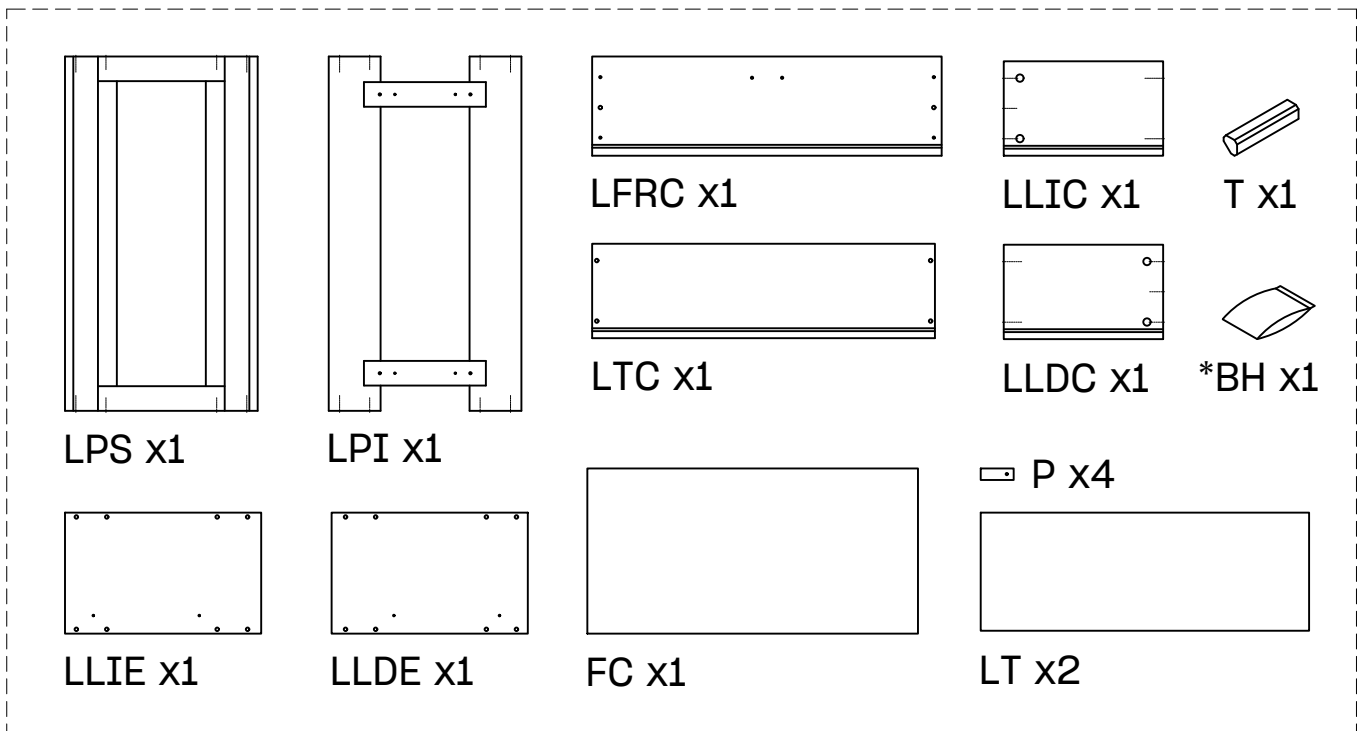

LIBE

mesita de noche con cajón 78x32
table de chevet avec tiroir 78x32
mesa de cabeceira com gaveta 78x32

L U F E

Libe estructura cajón x1

BH23-004 x1

Libe encimera corta x1

BH20-036 x1

Libre estructura cajón x1

BH23-004 x1

1  x 4  x 1+1

2  x 8

L U F E

3  x 8

L U F E

4

5

x 1

L U F E

6  x 2

7  x 4

L U F E

8

9

 x 4