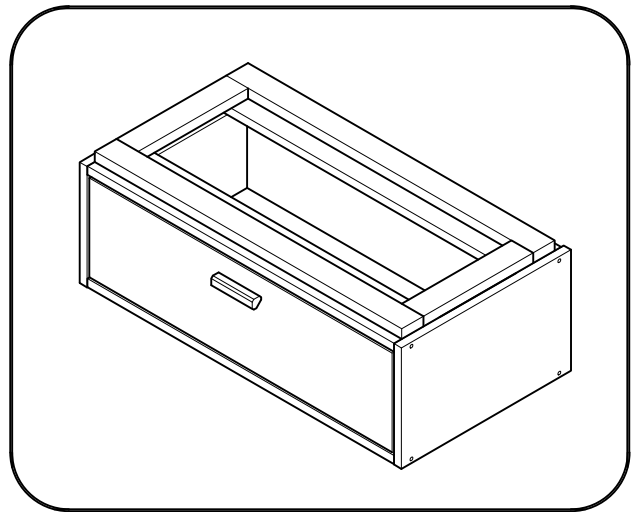

LIBE

mesita de noche con cajón 78x32
table de chevet avec tiroir 78x32
mesa de cabeceira com gaveta 78x32

L U F E

Libe estructura cajón x1

BH23-004 x1

Libe encimera corta x1

BH20-036 x1

Libre estructura cajón x1

BH23-004 x1

1  x 4  x 1+1

2  x 8

L U F E

3  x 8

L U F E

4

5