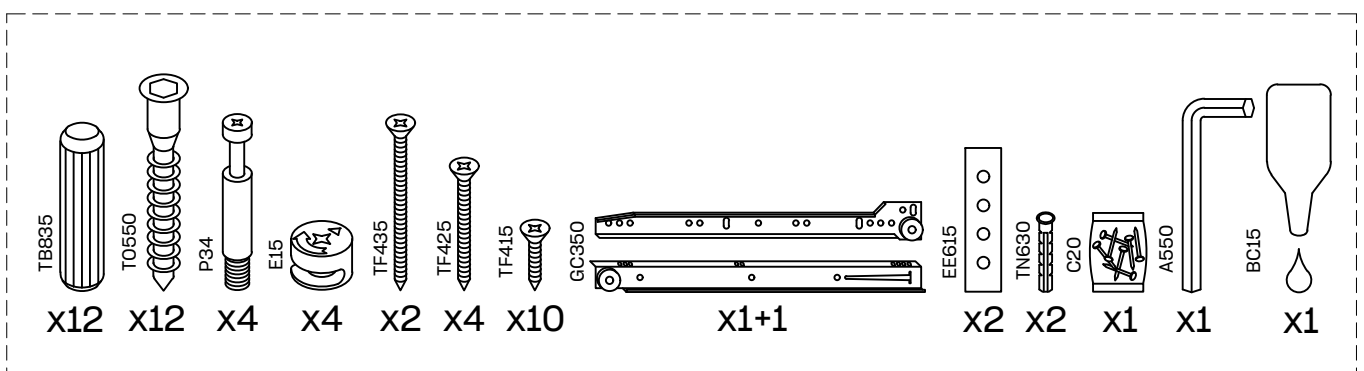

LIBE

mesita de noche con cajón 78x32
table de chevet avec tiroir 78x32
mesa de cabeceira com gaveta 78x32

L U F E

Libe estructura cajón x1

BH23-004 x1

Libe encimera corta x1

BH20-036 x1

Libre estructura cajón x1

BH23-004 x1

1  x 4  x 1+1

2  x 8

L U F E

3  x 8

L U F E

4

5