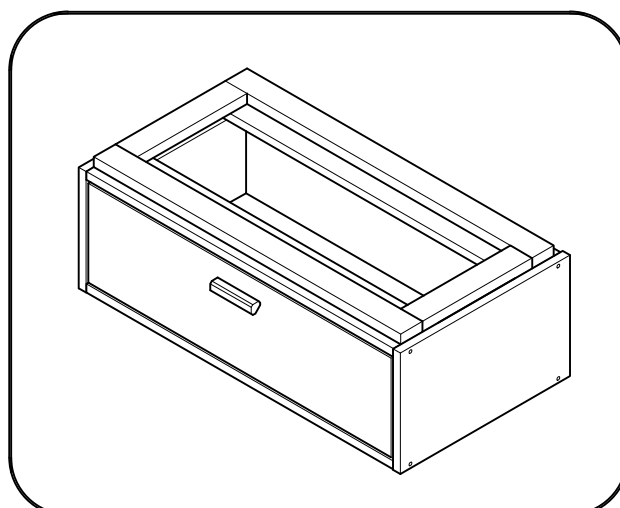

LIBE

mesita de noche con 2 cajones 78x49
table de chevet avec 2 tiroirs 78x49
mesa de cabeceira com 2 gavetas 78x49

Libe estructura cajón x1

BH23-004 x1

Libe estructura organizador x1

BH23-004 x1

Libe encimera corta x1

BH20-036 x1

Libe estructura cajón x1

BH23-004 x1

1  x 4  x 1+1

2  x 8

L U F E

3  x 8

L U F E