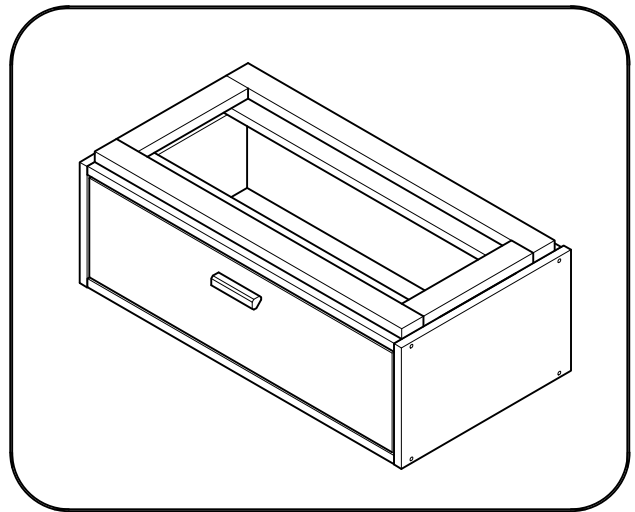

LIBE

mesita de noche con 2 cajones 78x49
table de chevet avec 2 tiroirs 78x49
mesa de cabeceira com 2 gavetas 78x49

Libe estructura cajón x1

BH23-004 x1

Libe estructura organizador x1

BH23-004 x1

Libe encimera corta x1

BH20-036 x1

Libe estructura cajón x1

BH23-004 x1

1  x 4  x 1+1

2  x 8

L U F E

3  x 8

L U F E