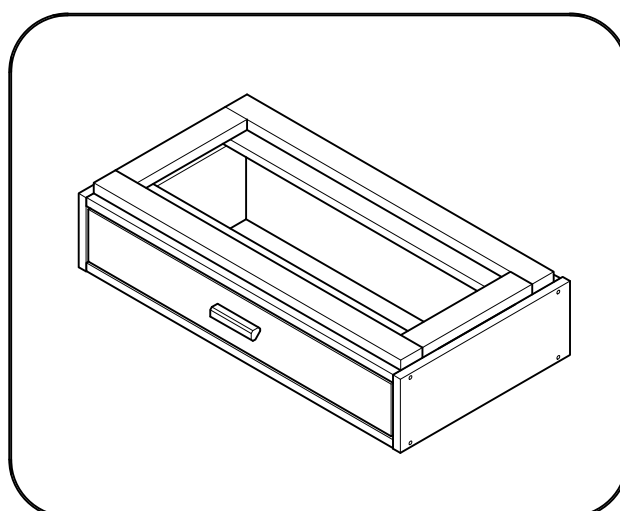

LIBE

mesita de noche con 2 cajones 78x49
table de chevet avec 2 tiroirs 78x49
mesa de cabeceira com 2 gavetas 78x49

Libe estructura cajón x1

BH23-004 x1

Libe estructura organizador x1

BH23-004 x1

Libe encimera corta x1

BH20-036 x1

Libe estructura cajón x1

BH23-004 x1

1  x 4  x 1+1

2  x 8

L U F E

3  x 8

L U F E