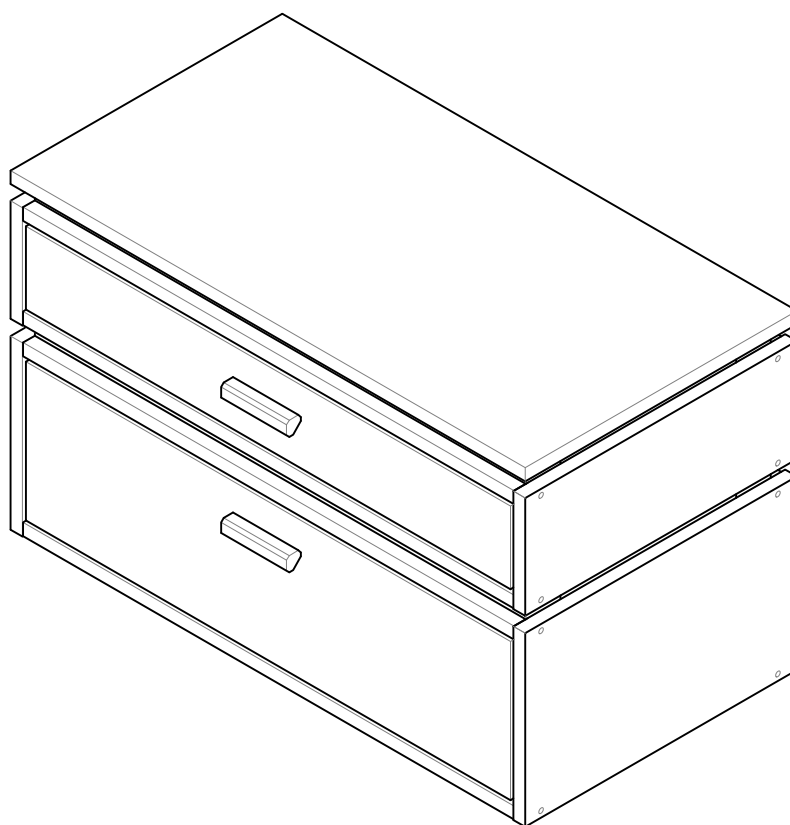

LIBE

mesita de noche con 2 cajones 78x49
table de chevet avec 2 tiroirs 78x49
mesa de cabeceira com 2 gavetas 78x49

Libe estructura cajón x1

BH23-004 x1

Libe estructura organizador x1

BH23-004 x1

Libe encimera corta x1

BH20-036 x1

Libe estructura cajón x1

BH23-004 x1

1  x 4  x 1+1

2  x 8

L U F E

3  x 8

L U F E