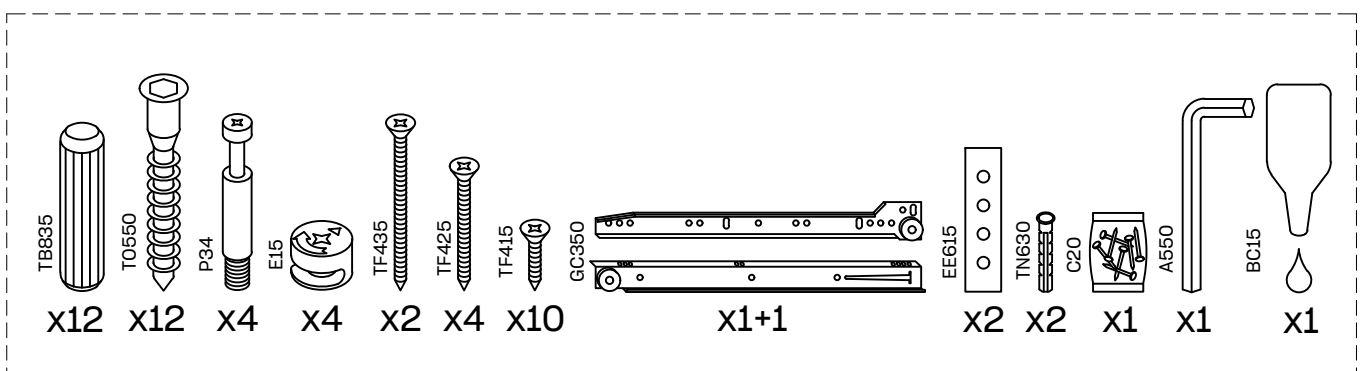

# LUFE

12  x 2

13  x 4  x 1+1

L U F E

Libe módulo cajón 78x30 x4

BH23-004 x4

14  x 4  x 1+1

15  x 8