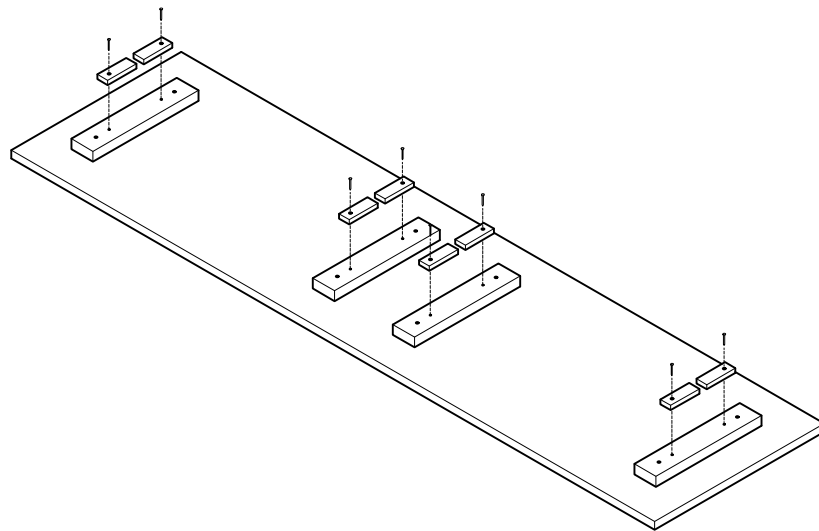

LIBE

encimera 157
plain de travail 157
tampo 157

L U F E

Libe encimera larga

BH23-008

- ⓘ Pieza no necesaria en muebles AIKA
- ⓘ Pièce pas nécessaire pour meubles AIKA
- ⓘ Peça não necessária em móveis AIKA

1  x 8

2  x 8  x 8

L U F E

3

L U F E

i

x 4

L U F E