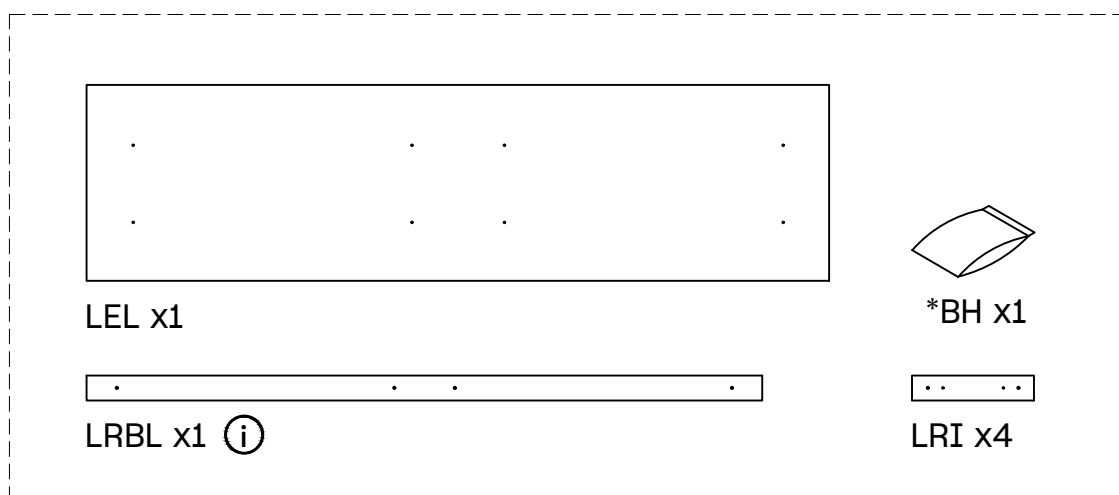

LIBE

encimera 157
plain de travail 157
tampo 157

L U F E

Libe encimera larga

BH23-008

- ⓘ Pieza no necesaria en muebles AIKA
- ⓘ Pièce pas nécessaire pour meubles AIKA
- ⓘ Peça não necessária em móveis AIKA

1  x 8

2  x 8  x 8

L U F E

3

L U F E

i

x 4

L U F E